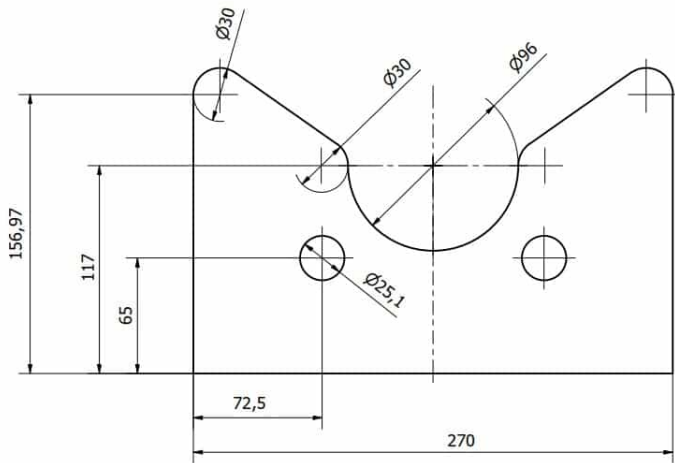

SCHUBLADENELEMENT 3X100MM MIT AUFHÄNGUNG

Gewicht 19 kg
Maße 500 × 385 × 435 mm

[Læs blø](#)

Artikelnummer: 184480408

Preis: ab 622,70 €

SCHNEIDEN SIE DIE HALTERUNGSPLATTE IN 10MM

Gewicht 1,5 kg
Maße 1 × 27 × 18 mm