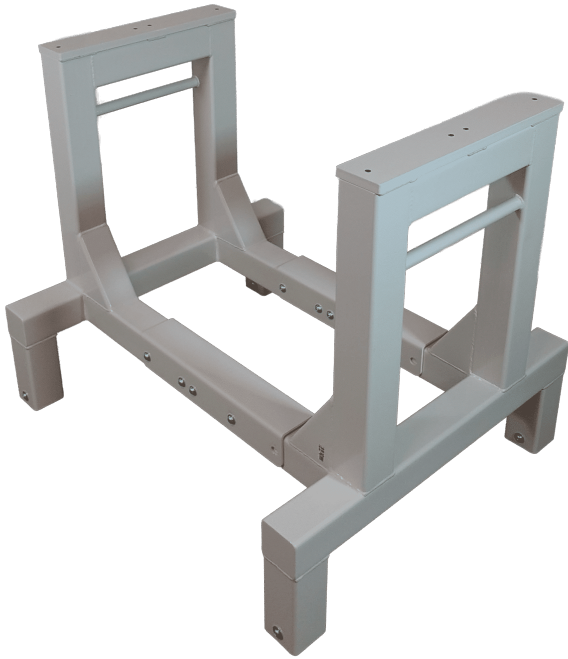

[Læs blot](#)

Artikelnummer: N / A

ROLLSTAND FLEX EINZEL

[Læs blot](#)

Artikelnummer: 3086800140

ERGONOMISCHER HUBTISCH ERG-O-LIFT 300 SINGLE | ELEKTRISCHER MONTAGETISCH

[Læs blot](#)

Artikelnummer: 102300002