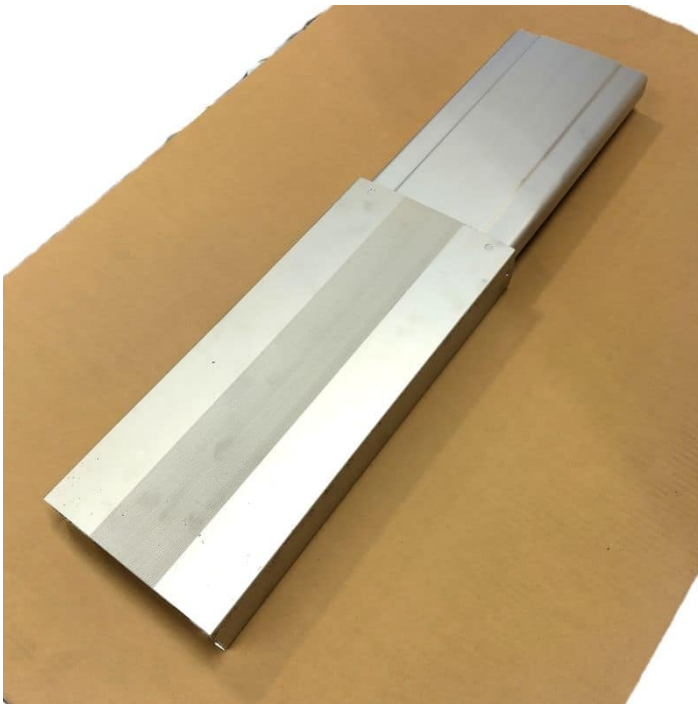

ALUMINIUM SCHIENENFÜHRUNG FÜR HEBEN/SENKEN - LINKS

Gewicht 7 kg

[Læs bloß](#)

Artikelnummer: 2001000077

Preis: ab 299,00 €

TENTE RÄDER

Ø150 - SCHWENKBARER PNP (WEICHES RAD) - TENTE 2477

Maße 150 × 150 × 185 mm