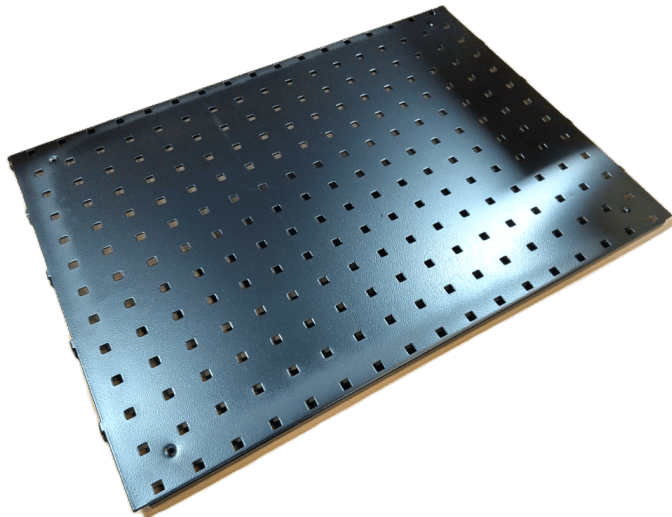

WERKZEUGTAFEL 480X900 MM R7024

Gewicht 1,5 kg
Maße 870 × 480 × 20 mm

[Læs blot](#)

Artikelnummer: 0202000003

Preis: ab 48,75 €