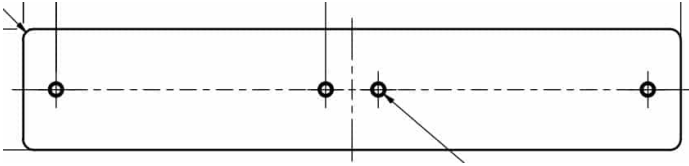

Maße 100 × 6 × 6 mm

[Læs blot](#)

Artikelnummer: JRRP6020

Preis: ab 6,48 €

PLATTE 20MM 600X110MM

Gewicht 1,2 kg
Maße 2 × 11 × 60 mm

[Læs blot](#)

Artikelnummer: 3086800030-7A