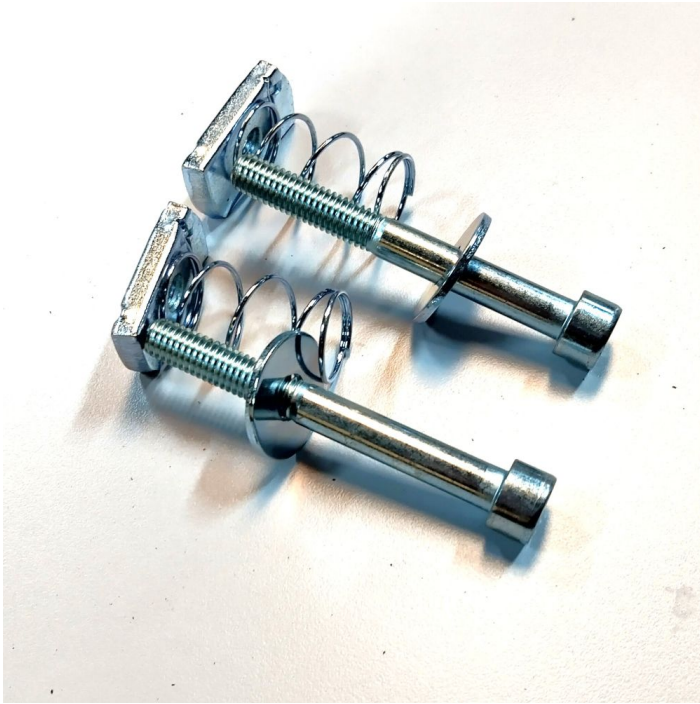

[Læs blot](#)

Artikelnummer: 2001000005

Preis: ab 17,55 €

STAHLREGAL 670X300 MM R7004

Maße 300 × 645 × 20 mm

[Læs blot](#)

Artikelnummer: 0202000004

Preis: ab 30,55 €