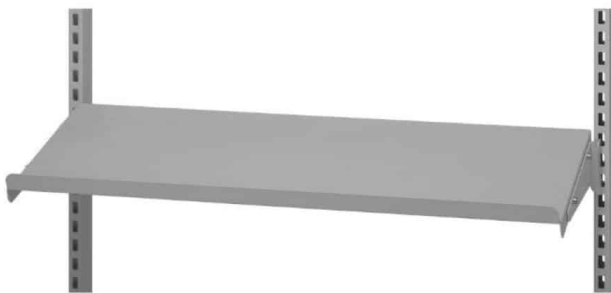

STAHLREGAL 900X300 MM R7004

Gewicht 2 kg
Maße 300 × 875 × 20 mm

[Læs blot](#)

Artikelnummer: 0202000005

Preis: ab 37,70 €