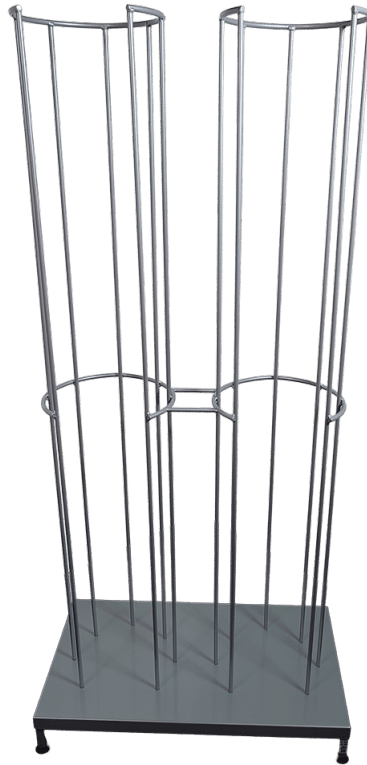

Artikelnummer: 1804099003-1

Preis: ab 120,25 €

HÖHENVERSTELLBARES ABFALLREGAL - MODELL 2

[Læs blot](#)

Artikelnummer: 1804099003-2

Preis: ab 135,85 €

HÖHENVERSTELLBARER ABFALLBEHÄLTER MIT DECKEL - MODELL 3

[Læs bløß](#)

Artikelnummer: 1804099003-3

Preis: ab 146,25 €

HÖHENVERSTELLBARES ABFALLREGAL MIT DECKEL - MODELL 4

[Læs bløß](#)

Artikelnummer: 1804099003-4

Preis: ab 161,85 €

ABFALLREGAL AUS EDELSTAHL

[Læs blot](#)

Artikelnummer: 1804099075

Preis: ab 253,50 €

ANDERE STÄNDE

WERKZEUGTAFEL AUF RÄDERN

[Læs blø](#)

Artikelnummer: 1804003009

Preis: ab 1.097,85 €

2-SEITIGE DISPLAYWAND AUF ROLLEN - 1800X2000MM