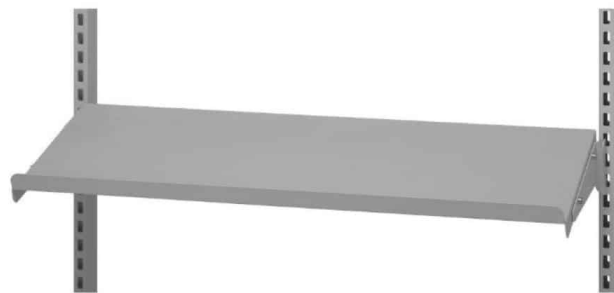

STAHLREGAL GRAU R7004 670X210 MM MIT ENDPLATTEN

Maße 210 × 645 × 20 mm

[Læs blø](#)

Artikelnummer: 0202000043

Preis: ab 29,12 €