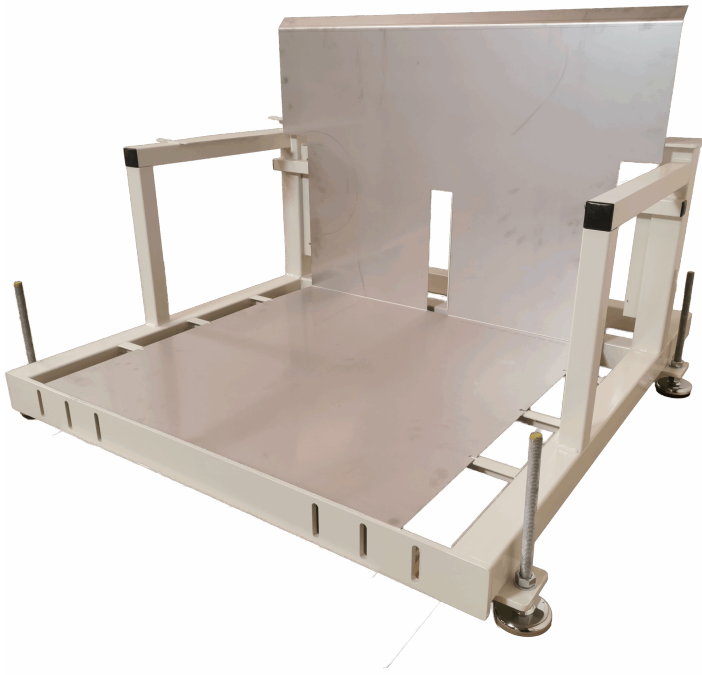

ABWICKELGESTELL

[Læs blot](#)

Artikelnummer: N / A