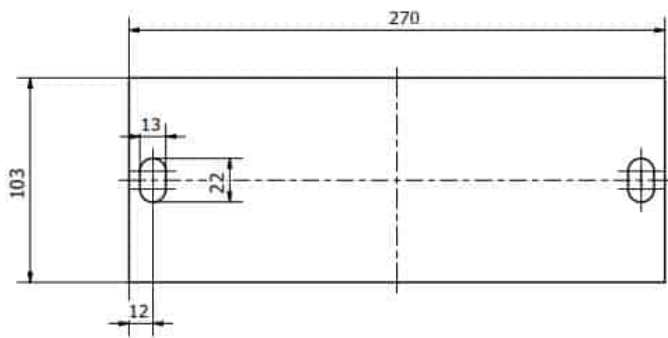

PLATTE IN 10MM. 103X270MM

Gewicht 0,8 kg
Maße 27 × 10,3 × 1 mm

[Læs blot](#)

Artikelnummer: 3086800031-3

Preis: ab 12,48 €

PROFILFÜHRUNG AUS EDELSTAHL 1.5X25X25X600MM

Maße 60 × 2,5 × 2,5 mm

[Læs blot](#)