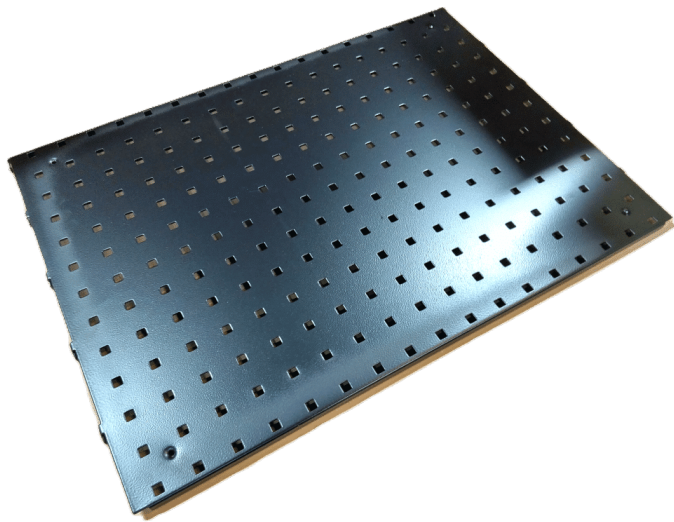

WERKZEUGTAFEL 480X670 MM R7024

Gewicht 1,2 kg
Maße 20 × 640 × 480 mm

[Læs bløß](#)

Artikelnummer: 0202000002

Preis: ab 38,35 €