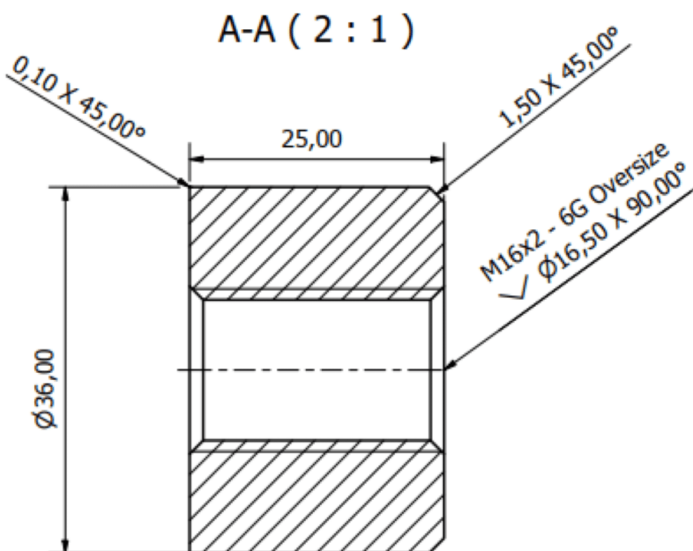

STOPFEN Ø36XM16-25 STAHL 235 ÜBERGRÖSSE

Gewicht 0,25 kg
Maße 25 × 36 × 36 mm

[Læs bloß](#)

Artikelnummer: B100000-Ø36xM16-25 st_6G

Preis: ab 9,69 €