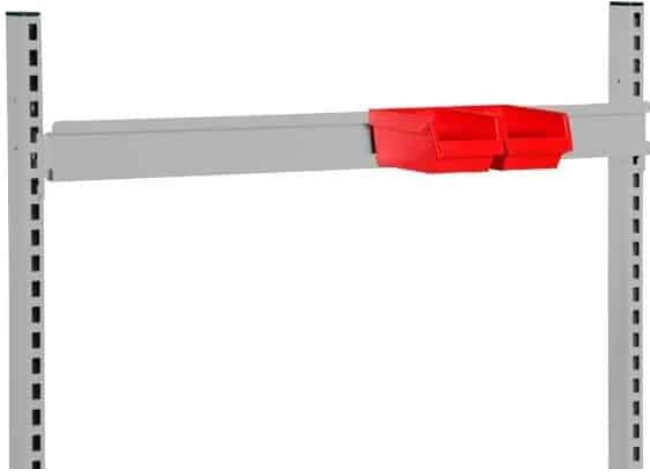

AUFHÄNGESCHIENE 900 MM R7004

Maße 20 × 900 × 80 mm

[Læs blot](#)

Artikelnummer: 0202000007

Preis: ab 13,39 €