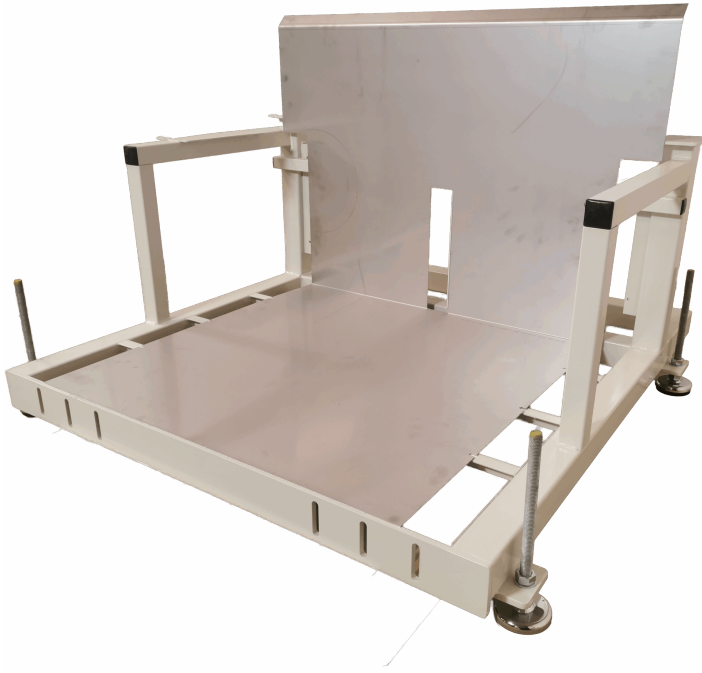

ABWICKELGESTELL

[Læs blot](#)

Artikelnummer: N / A