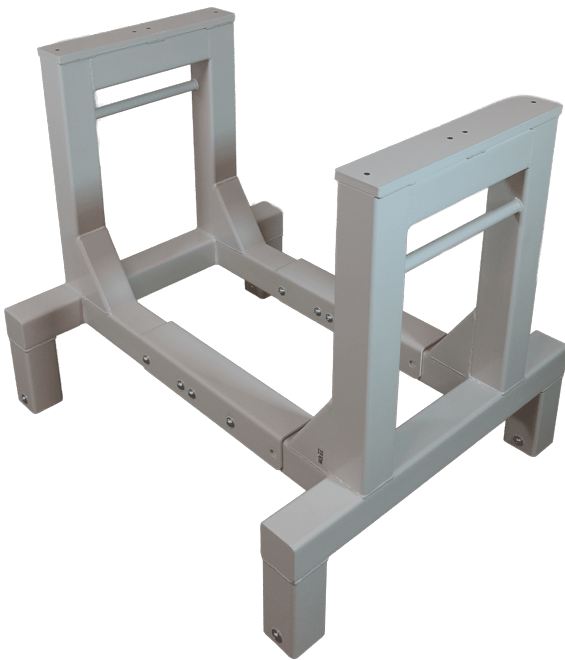

[Læs blot](#)

Artikelnummer: N / A

HÖHENVERSTELLBARE MONITORHALTERUNG AUS EDELSTAHL - DECKENMONTAGE

[Læs blot](#)

Artikelnummer: N / A

SONDERPRODUKTE

ROLLSTAND FLEX

[Læs blot](#)

Artikelnummer: S110200-1

ROLLSTAND FLEX EINZEL

[Læs blot](#)

Artikelnummer: 3086800140

HEBE- UND SENKTISCH MIT NEIGEFUNKTION - ERG-O- LIFT 300 - FLEX

[Læs blot](#)

Artikelnummer: EOL300-FLEX

KOMMISSIONIERWAGEN MIT HEBEBANK