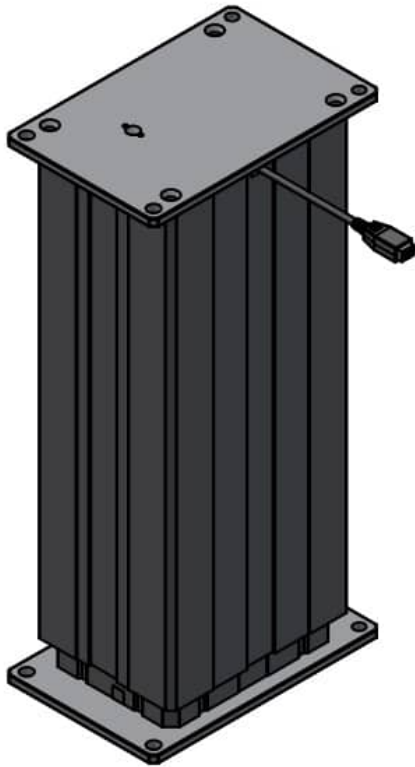

BATTERIEKABEL 200 MM 2- POLIGER STECKER LINAK

Gewicht 0,7 kg
Maße 20 × 20 × 2 mm

[Læs blot](#)

Artikelnummer: CAB0705894-200.

Preis: ab 4,16 €

DL20370-00 LINAK ANTRIEB DL27XCA00350505

Gewicht 10 kg
Maße 16 × 25 × 51 mm