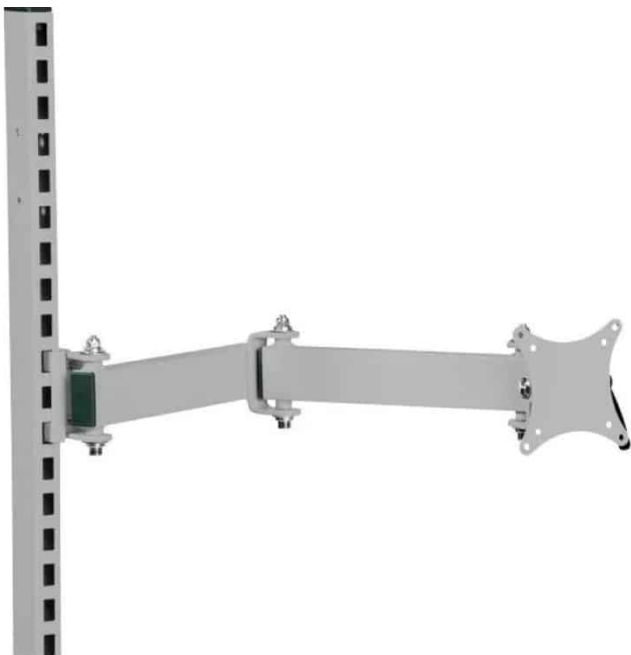

[Læs blø](#)

Artikelnummer: 0202000045

Preis: ab 33,49 €

STAHLREGAL GRAU R7004 670X210 MM MIT ENDPLATTEN

Maße 210 × 645 × 20 mm

[Læs blø](#)

Artikelnummer: 0202000043

Preis: ab 29,12 €