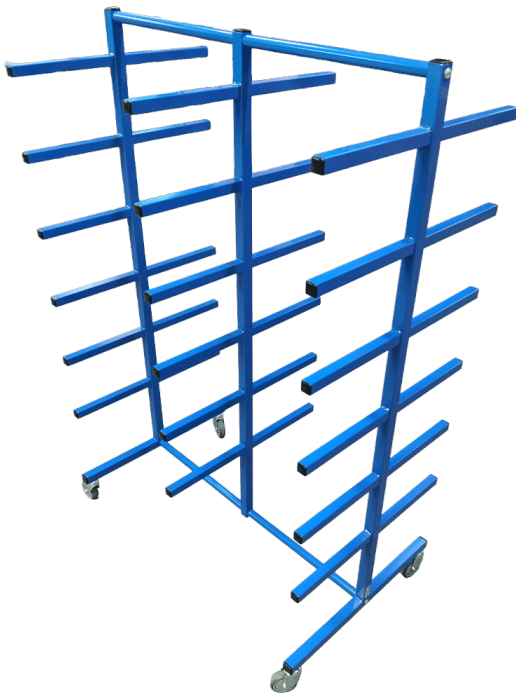

KRAGARMREGAL AUF RÄDERN

[Læs blot](#)

Artikelnummer: 1402003002