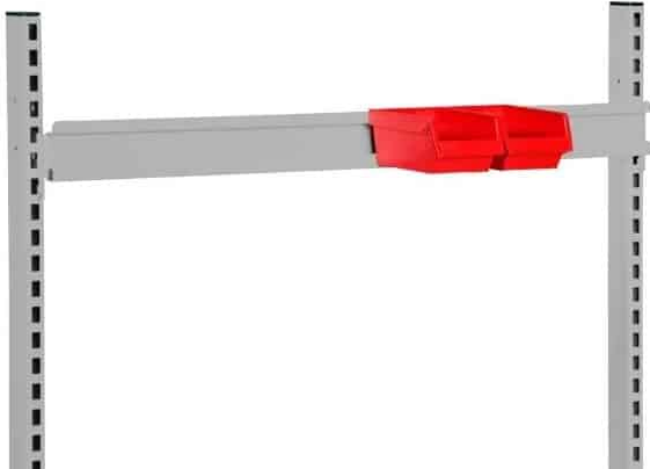

AUFHÄNGESCHIENE 670 MM R7004

Maße 20 × 670 × 80 mm

[Læs blot](#)

Artikelnummer: 0202000008

Preis: ab 10,79 €