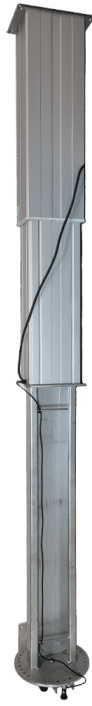

HÖHENVERSTELLBARE MONITORHALTERUNG AUS EDELSTAHL - DECKENMONTAGE

[Læs blot](#)

Artikelnummer: N / A