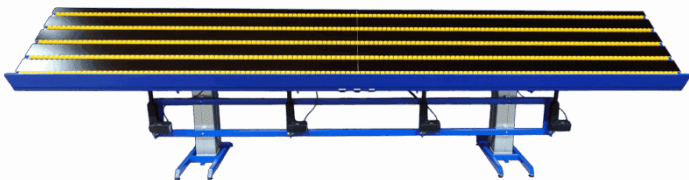

SITZ-STEHT-TISCH MIT KIPPFUNKTION - ERG-O-LET 310 - MODELL 3

[Læs blø](#)

Artikelnummer: 104310003-3

SITZ-STEHT-TISCH MIT KIPPFUNKTION - ERG-O-LET 310 - MODELL 4

[Læs blø](#)

Artikelnummer: 104310003-4

SITZ-STEHTISCH MIT KIPPFUNKTION - ERG-O- LIFT 300 - MODELL 1

[Læs bløß](#)

Artikelnummer: 0104300002

HÖHENVERSTELLBARER TISCH MIT KIPPFUNKTION - ERG-O-LIFT 300 - MODELL 2

[Læs bløß](#)

Artikelnummer: 0104300002-2

HÖHENVERSTELLBARER TISCH MIT NEIGEFUNKTION - ERG-O-LIFT 300 - 2100X1560MM

[Læs blot](#)

Artikelnummer: S110524

Preis: ab 6.467,50 €

HÖHENVERSTELLBARER TISCH MIT NEIGUNGSFUNKTION - ERG- O-LET 312 - 1000X600MM

[Læs blot](#)

Artikelnummer: 0102312002

HÖHENVERSTELLBARER TISCH MIT NEIGEFUNKTION - 900X600MM - DUO-LET 3070

[Læs blot](#)

Artikelnummer: N / A

HÖHENVERSTELLBARER TISCH MIT NEIGUNGSFUNKTION - 4000X750MM - ERG-O-LIFT 300

[Læs blot](#)

Artikelnummer: S110423

HÖHENVERSTELLBARER TISCH MIT NEIGUNGSFUNKTION - 2100X1000 MM - ERG-O- LIFT 300