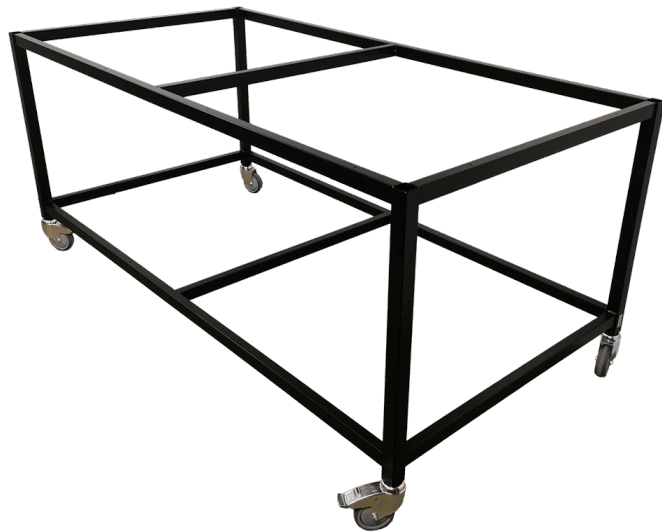

PACKTISCHGESTELL - ROBUSTER UND MOBILER ARBEITSPLATZ

[Læs blot](#)

Artikelnummer: N / A