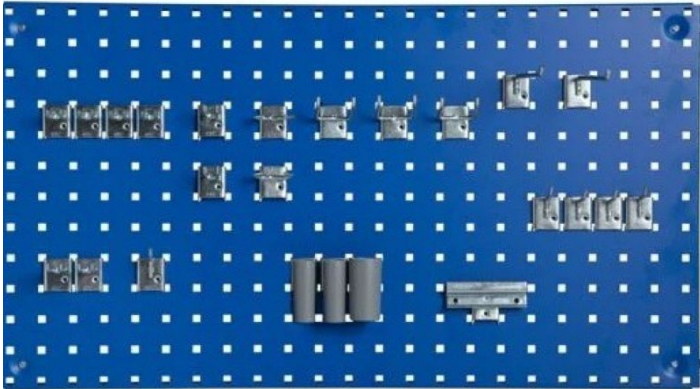

WERKZEUGTAFELHAKEN- SET 24 TEILE

[Læs bloß](#)

Artikelnummer: 0202000010

Preis: ab 61,15 €