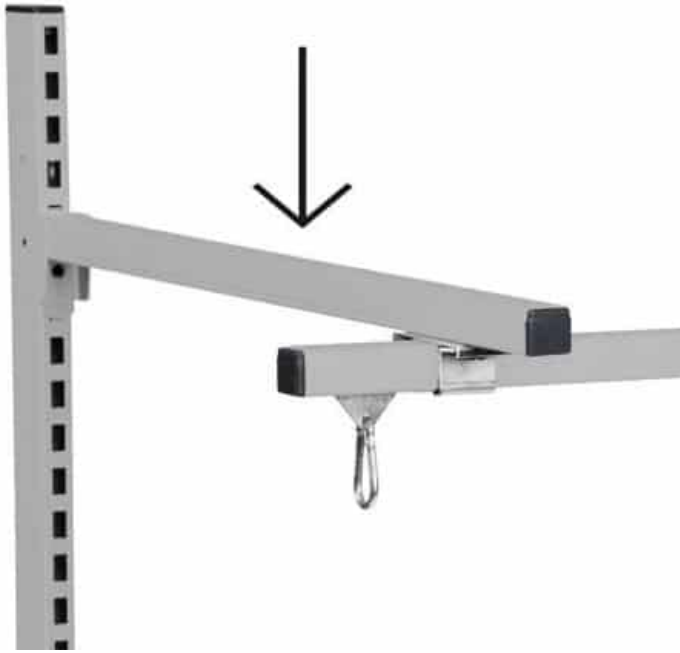

Preis: ab 13,39 €

STAHLREGAL GRAU R7004 900X210 MM MIT ENDPLATTEN

Maße 210 × 90 × 20 mm

[Læs blot](#)

Artikelnummer: 0202000044

Preis: ab 35,67 €

QUERLENKER 700 MM R7004

Maße 700 × 30 × 30 mm