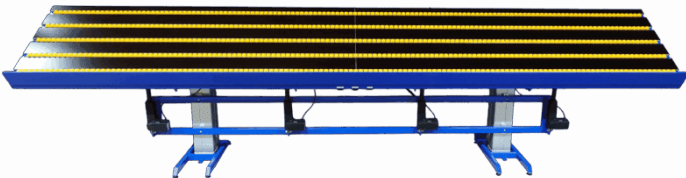

HÖHENVERSTELLBARER TISCH MIT NEIGUNGSFUNKTION - 4000X750MM - ERG-O-LIFT 300

[Læs blot](#)

Artikelnummer: S110423