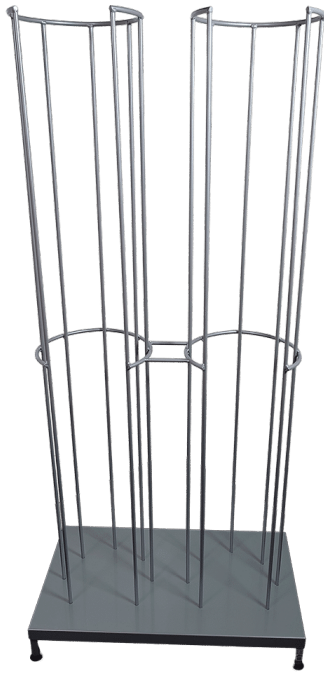

STÄNDER FÜR SCHUTZHELME - 2-TEILIG - 780 X 470 X 1600 MM

[Læs blot](#)

Artikelnummer: 1803000002

Preis: ab 632,45 €