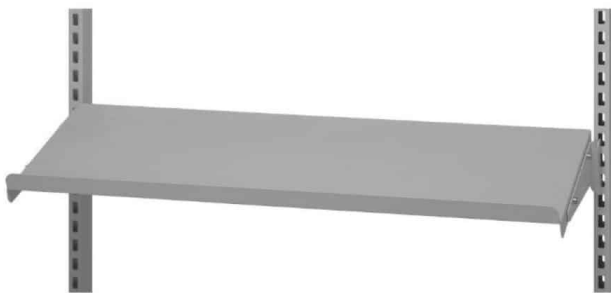

STAHLREGAL 670X300 MM R7004

Maße 300 × 645 × 20 mm

[Læs blot](#)

Artikelnummer: 0202000004

Preis: ab 30,55 €