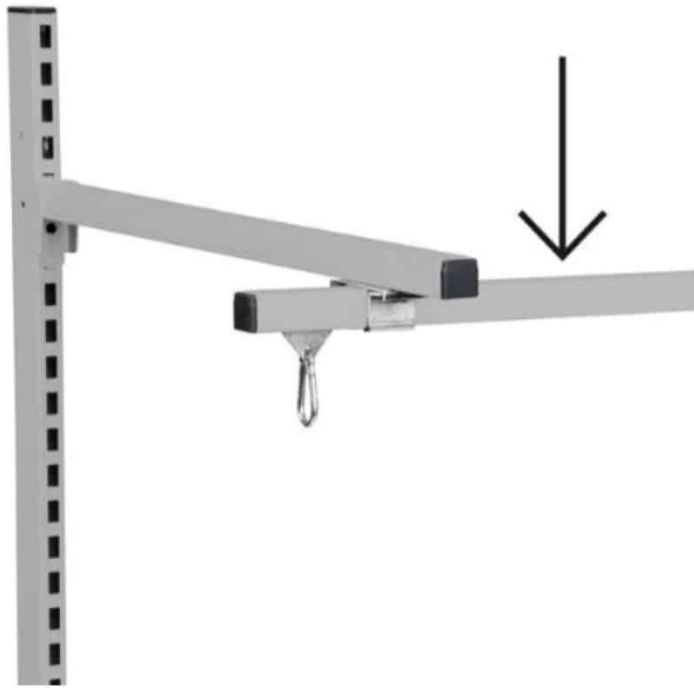

0,2 kg

Maße

300 × 115 × 100 mm

[Læs blot](#)

Artikelnummer: 0202000019

Preis: ab 6,55 €

C-PROFIL-SCHIENE AUFHÄNGESCHIENE 1990 MM R7004

Maße 1990 × 30 × 30 mm