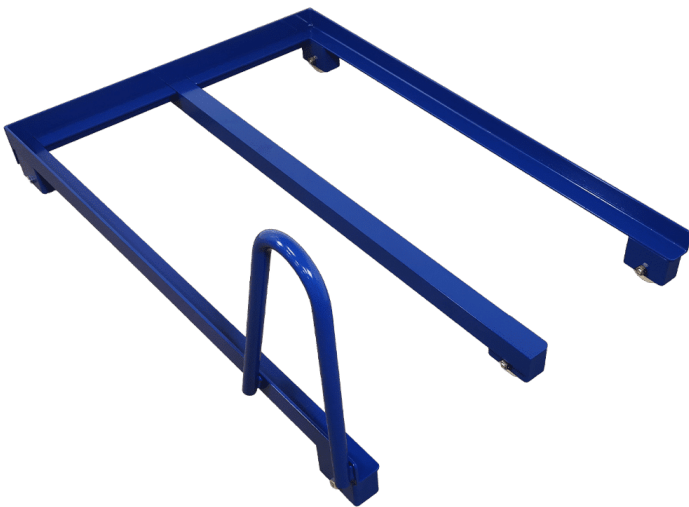

GABELHUBWAGEN

[Læs blot](#)

Artikelnummer: N / A