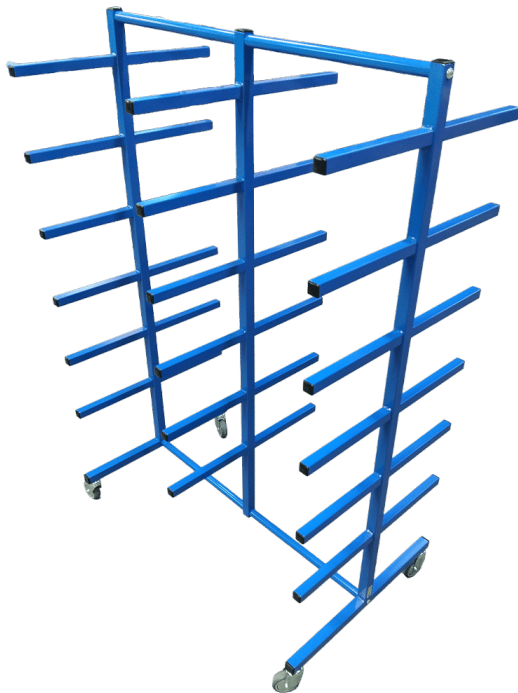

KRAGARMREGAL AUF RÄDERN

Størrelser	1000x600x1500mm
ca. vægt	20kg
Maksimal Belastning	100kg
Abstand zwischen den Ästen	200mm
Hjul	4Stück Ø75 mit Bremsen

[Læs bloß](#)

Artikelnummer: 1402003002