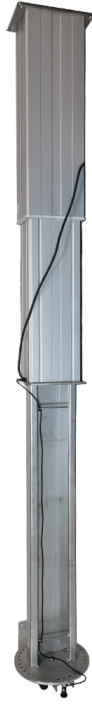

HÖHENVERSTELLBARE MONITORHALTERUNG AUS EDELSTAHL - DECKENMONTAGE

Størrelser 1570 – 2070 mm
Hubkraft 100 kg
Betrieb Bluetooth-Fernbedienung

[Læs blot](#)

Artikelnummer: N / A