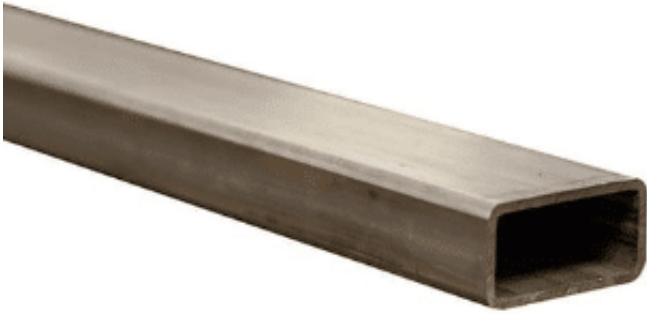

40X20X1.5 VIERKANTROHR PRÄZISIONSSTAHLROHR

Gewicht 1,34 kg
Maße 100 × 3 × 3 mm

[Læs blø](#)

Artikelnummer: 349657

Preis: ab 3,08 €