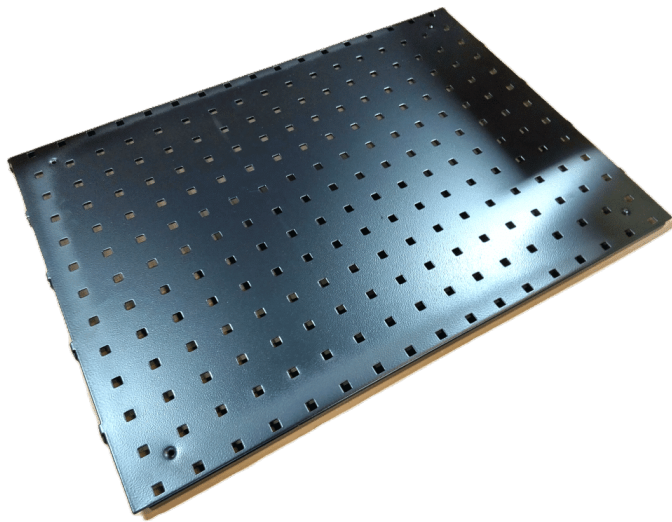

WERKZEUGTAFEL 480X900 MM R7024

Gewicht 1,5 kg
Maße 870 × 480 × 20 mm

[Læs blot](#)

Artikelnummer: 0202000003

Preis: ab 48,75 €