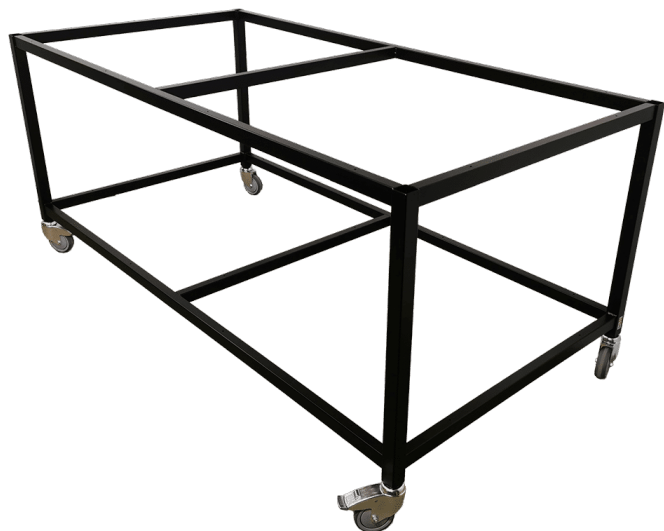

PACKTISCHGESTELL - ROBUSTER UND MOBILER ARBEITSPLATZ

Størrelser	2000x1000x840mm
ca. vægt	45kg
Maksimal Belastning	400kg
Vorbereitet für Hjul	Montage von Blechteilen Ø100

[Læs blot](#)

Artikelnummer: N / A