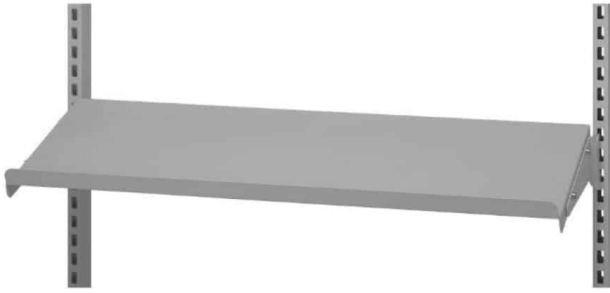

STAHLREGAL 670X300 MM R7004

Maße 300 × 645 × 20 mm

[Læs blot](#)

Artikelnummer: 0202000004

Preis: ab 30,55 €