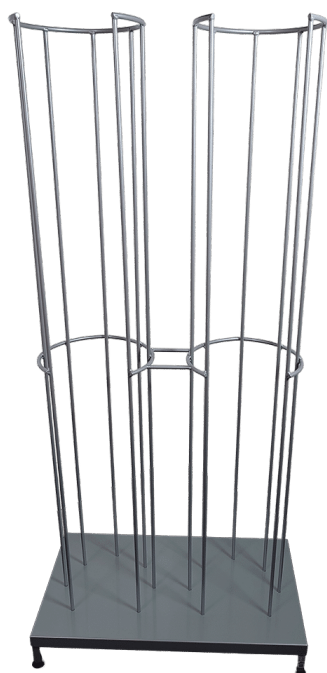

STÄNDER FÜR SCHUTZHELME - 2-TEILIG - 780 X 470 X 1600 MM

Størrelser 780x470x100mm
ca. vægt 40kg
Maksimal Belastning 150kg

[Læs blot](#)

Artikelnummer: 1803000002

Preis: ab 632,45 €