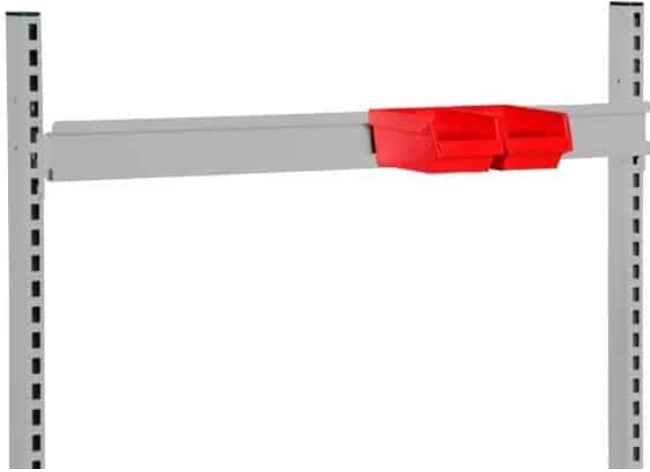

Preis: ab 38,35 €

KOMMISSIONIERBOX 250X148X130 (DXBXH) GRAU

Gewicht 0,2 kg
Maße 250 × 148 × 130 mm

[Læs blø](#)

Artikelnummer: 0202000013

Preis: ab 4,94 €

AUFHÄNGESCHIENE 900 MM R7004

Maße 20 × 900 × 80 mm