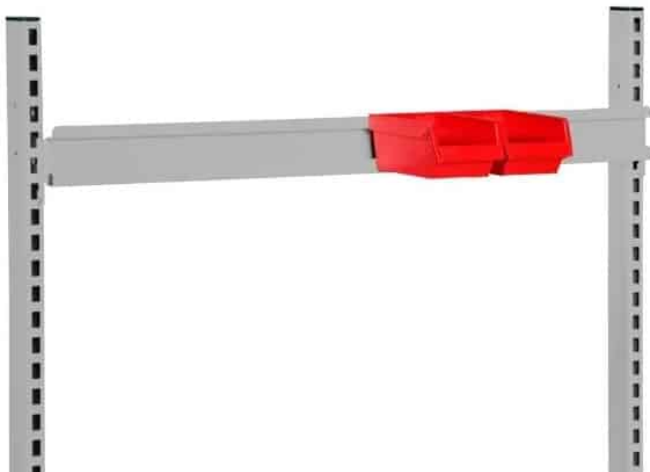

Preis: ab 1,73 €

GUMMISTOPFEN - Ø22X7 - SCHWARZ

Gewicht 0,02 kg
Maße 7 × 28 × 28 mm

[Læs blot](#)

Artikelnummer: 2001000078

AUFHÄNGESCHIENE 670 MM R7004

Maße 20 × 670 × 80 mm

[Læs blot](#)