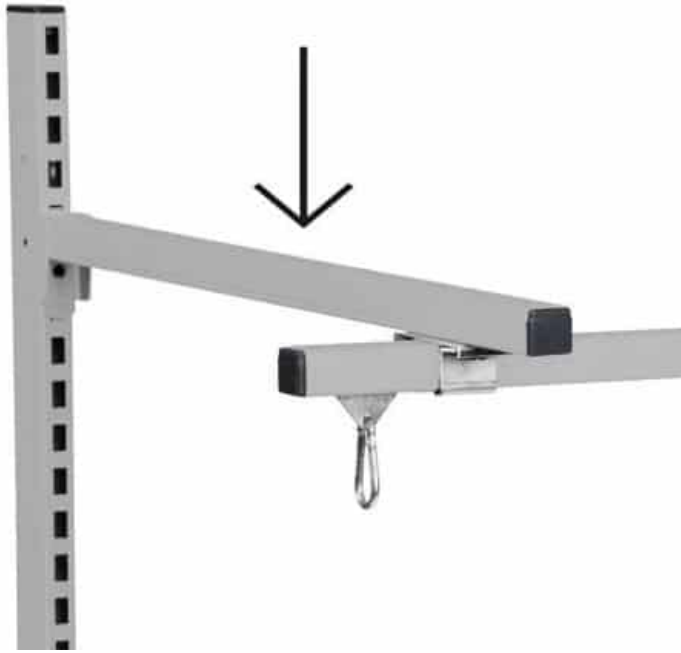

QUERLENKER 700 MM R7004

Maße 700 × 30 × 30 mm

[Læs blot](#)

Artikelnummer: 0202000009

Preis: ab 13,78 €

TASTATUR- UND MONITORHALTERUNG MIT ARM - FÜR RÜCKENSÄULE

Gewicht 5 kg

[Læs blot](#)