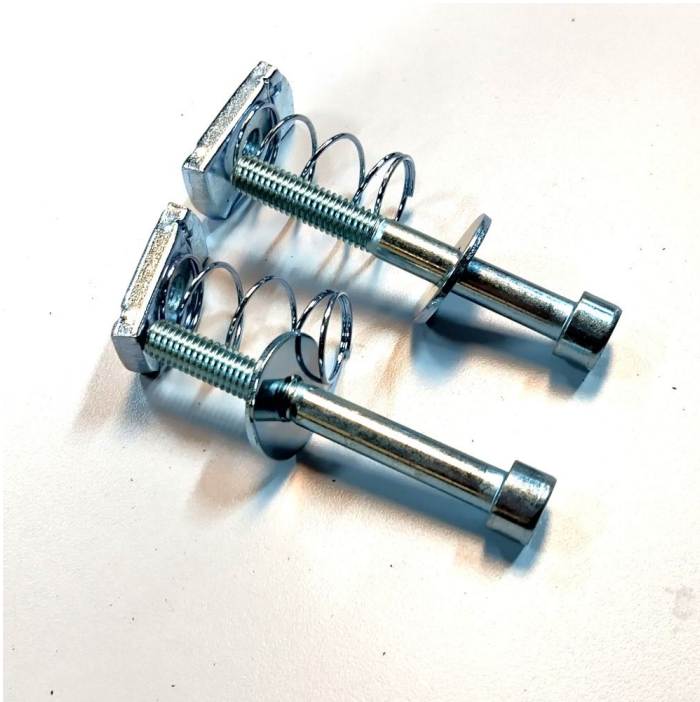

Gewicht 0,08 kg

[Læs blot](#)

Artikelnummer: 2001000004

Preis: ab 5,10 €

WERKZEUGTAFEL 480X900 MM R7024

Gewicht 1,5 kg
Maße 870 × 480 × 20 mm

[Læs blot](#)

Artikelnummer: 0202000003