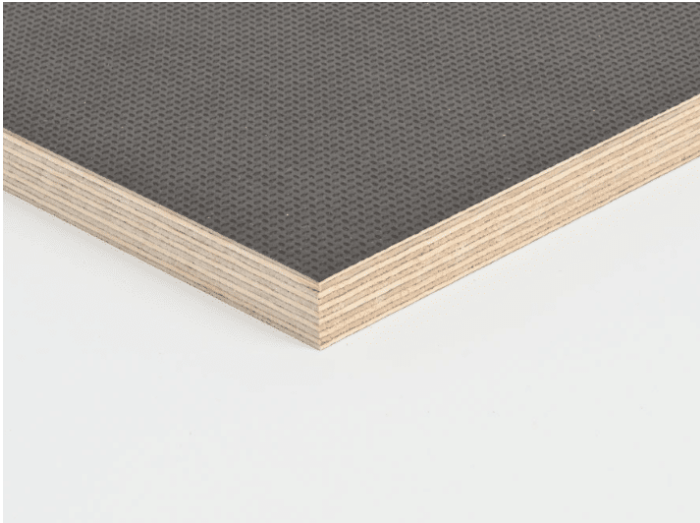

BIRKENSPERRHOLZ DRAHT/FILM 2500X1250X15MM WAGENGRUNDPLATTE

Gewicht 25 kg
Maße 250 × 125 × 1,5 mm

[Læs bloß](#)

Artikelnummer: 1004945

Preis: ab 201,54 €