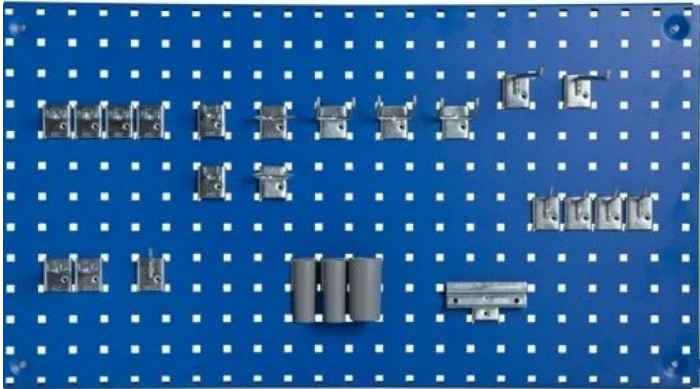

Artikelnummer: 0202000012

Preis: ab 249,70 €

WERKZEUGTAFELHAKEN- SET 24 TEILE

[Læs blø](#)

Artikelnummer: 0202000010

Preis: ab 61,15 €

WAAGEBLOCK FÜR C- PROFIL 0,6-1,5 KG

Gewicht