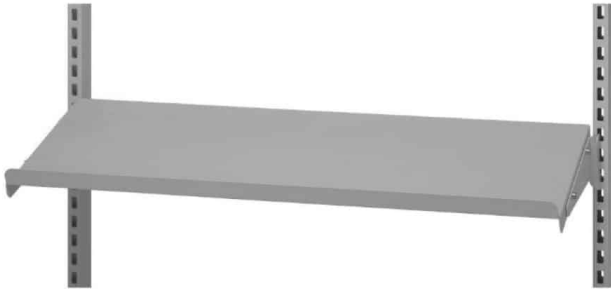

STAHLREGAL 900X300 MM R7004

Gewicht 2 kg
Maße 300 × 875 × 20 mm

[Læs blot](#)

Artikelnummer: 0202000005

Preis: ab 37,70 €