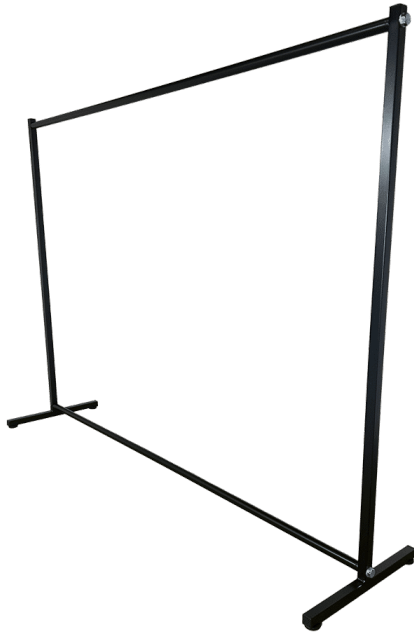

HÄNGESTÄNDER AUF NIVELLERSCHUH - MODELL 1

Størrelser	1500x500x1600mm, 2000x500x1600mm
ca. vægt	
Maksimal Belastning	100kg pro Aufhängestange
Aufhängerstange	Ø30

[Læs blot](#)

Artikelnummer: 1804003001-1