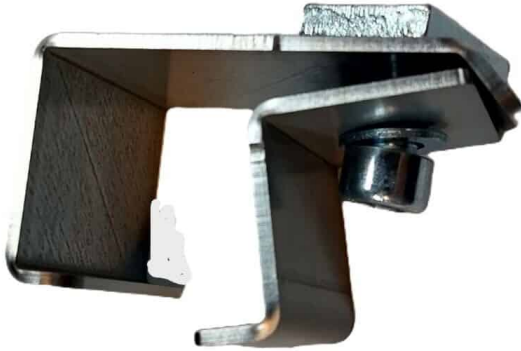

Preis: ab 48,75 €

KLEMMHALTER FÜR PAPIER - FÜR WHITEBOARD

Gewicht 0,3 kg
Maße 35 × 60 × 100 mm

[Læs blot](#)

Artikelnummer: 0202000055

Preis: ab 8,32 €

HALTERUNG - AUFHÄNGEARM FÜR C- PROFIL

Gewicht 0,2 kg
Maße 70 × 70 × 40 mm