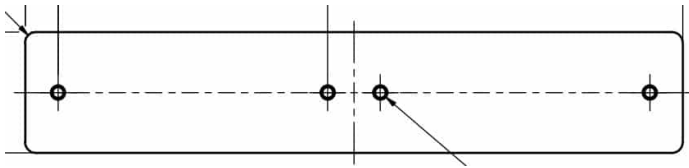

Preis: ab 2,36 €

PLATTE 20MM 600X110MM

Gewicht 1,2 kg
Maße 2 × 11 × 60 mm

[Læs blot](#)

Artikelnummer: 3086800030-7A

Preis: ab 95,42 €

DREHBARER KOPF M10X60 D10 B10

Gewicht 0,2 kg
Maße 6 × 2 × 2 mm