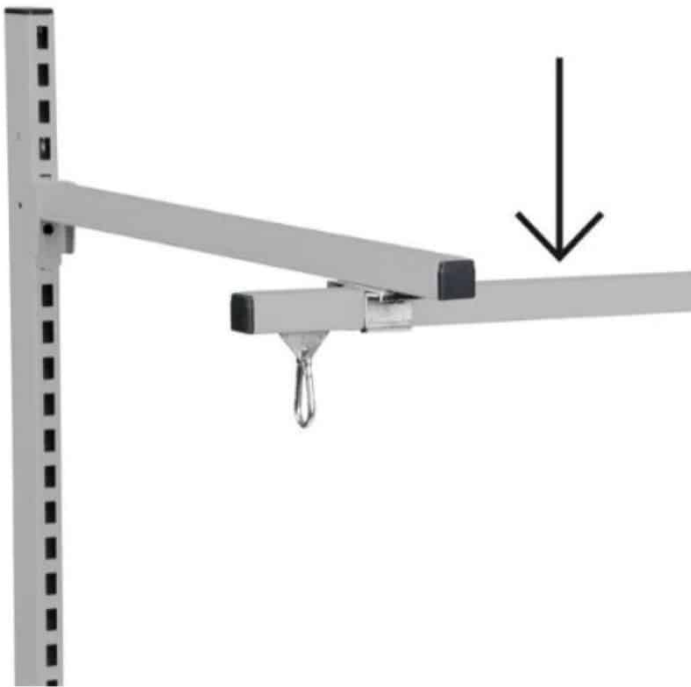

C-PROFIL-SCHIENE AUFHÄNGESCHIENE 1990 MM R7004

Maße 1990 × 30 × 30 mm

[Læs blot](#)

Artikelnummer: 0202000045

Preis: ab 33,49 €