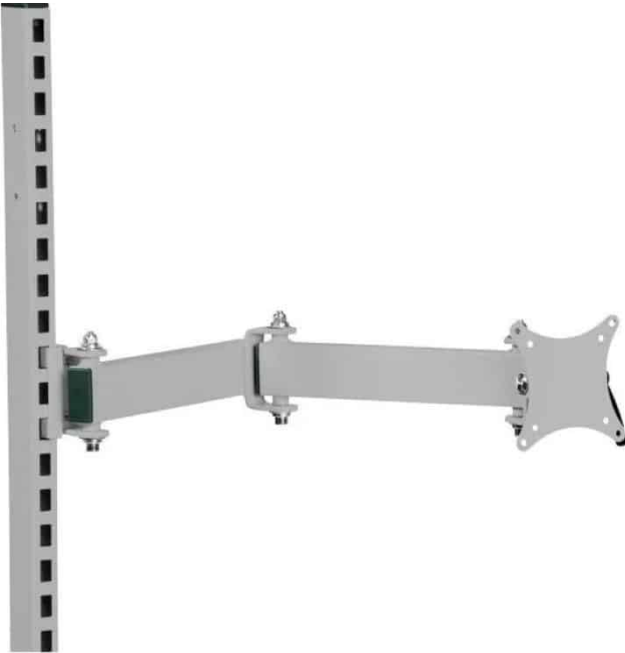

MONITORHALTER MIT ARM - FÜR RÜCKENSÄULE

Gewicht 5 kg
Maße 70 × 360 × 110 mm

[Læs bløß](#)

Artikelnummer: 0202000076

Preis: ab 145,60 €