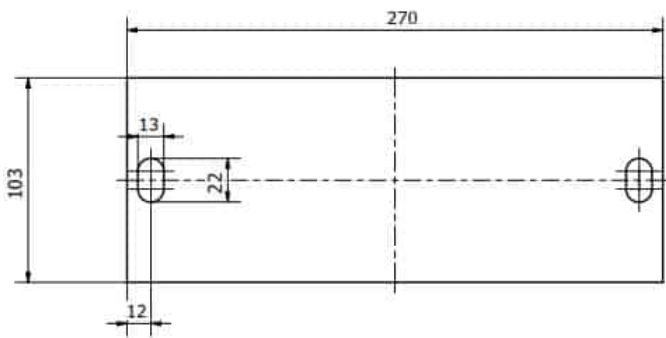

PLATTE IN 10MM. 103X270MM

Gewicht 0,8 kg
Maße 27 × 10,3 × 1 mm

[Læs bloß](#)

Artikelnummer: 3086800031-3

Preis: ab 12,48 €