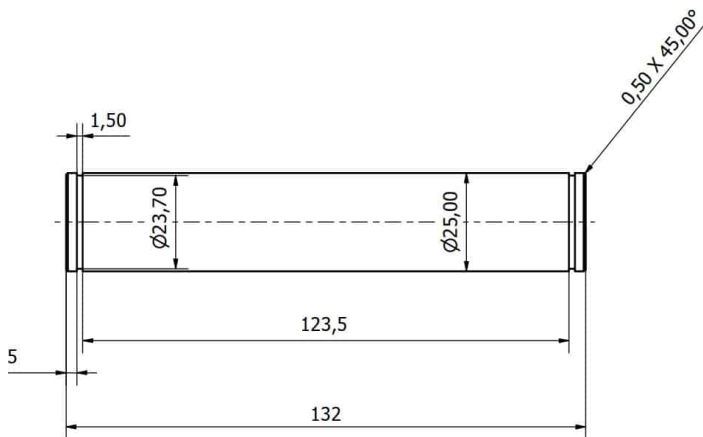

WELLE Ø25 X 132MM

Gewicht 0,3 kg
Maße 2,5 × 13,2 × 2,5 mm

[Læs blot](#)

Artikelnummer: 3086800031-5

Preis: ab 7,28 €