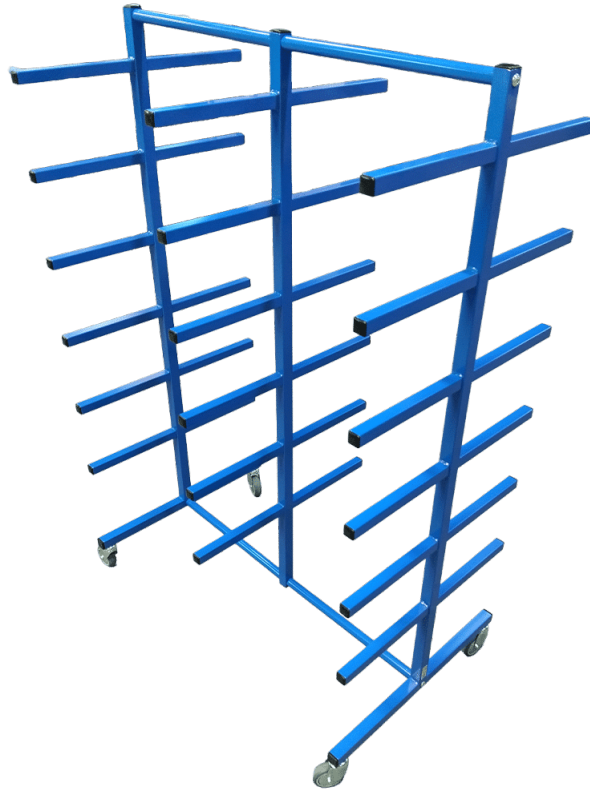

ABZWEIGREGALE

ABLAGE AUF RÄDERN - 1300X950X1700 MM

Størrelser	1300x950x1700mm
ca. vægt	40kg
Maksimal Belastning	300kg
Gabeln	Ø19x470mm
Hjul	4 Tente PVR-Rollen Ø125 schwenkbar
Abstand zwischen den Ästen	100mm C/C
Gren mål	Ø19x470mm