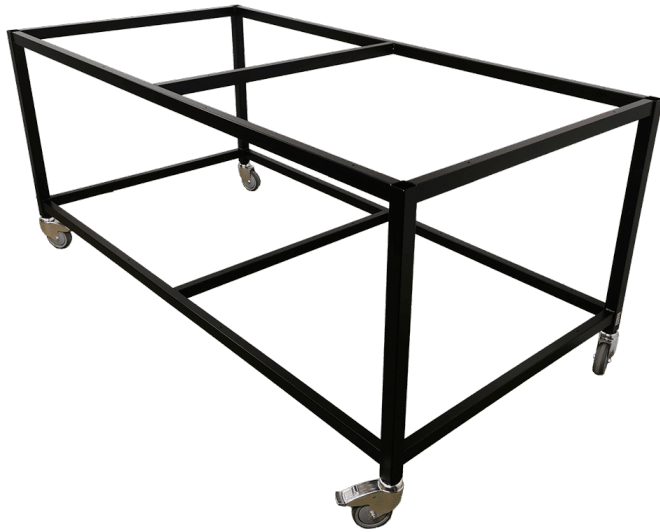

PACKTISCHGESTELL - ROBUSTER UND MOBILER ARBEITSPLATZ

Størrelser	2000x1000x840mm
ca. vægt	45kg
Maksimal Belastning	400kg
Vorbereitet für Hjul	Montage von Blechteilen Ø100

[Læs blot](#)

Artikelnummer: N / A