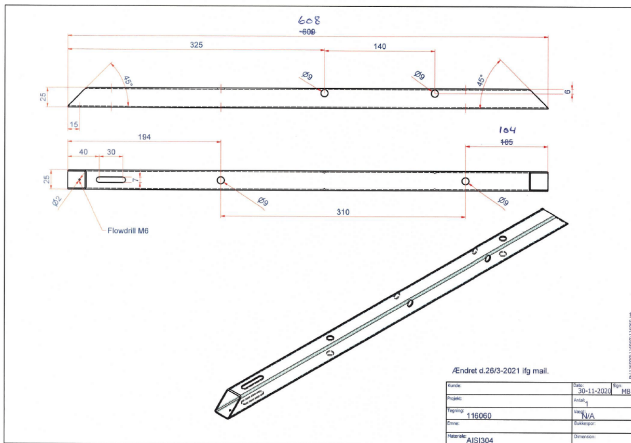

HONORAR

[Læs blot](#)

Artikelnummer: gebyr

B100000 ARBEITSPLATTE 1600X800X24 HELLGRAU

Maße 80 × 160 × 1,6 mm

[Læs blot](#)

Artikelnummer: B100000 bordplade

Preis: ab 361,14 €