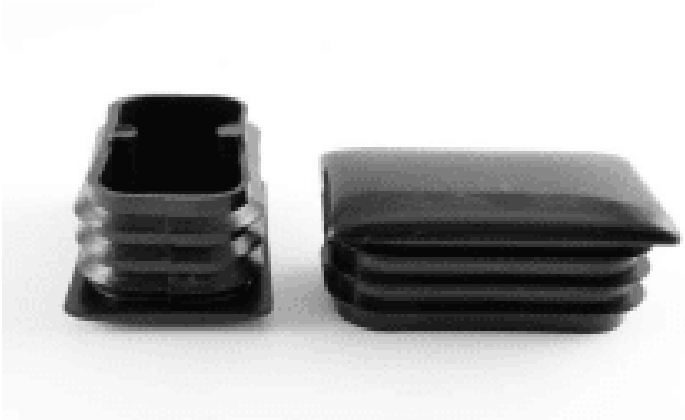

Artikelnummer: 3086800035-14

Preis: ab 7,02 €

PROFILROHR 25X25X1,5 EDELSTAHL GEBÜRSTET

Gewicht 1,14 kg
Maße 100 × 2,5 × 2,5 mm

[Læs blø](#)

Artikelnummer: RIV42515

Preis: ab 19,48 €

50X30 1 ROHRSCHENKEL KUNSTSTOFFSTOPFEN SCHWARZ B46 DUPSKO