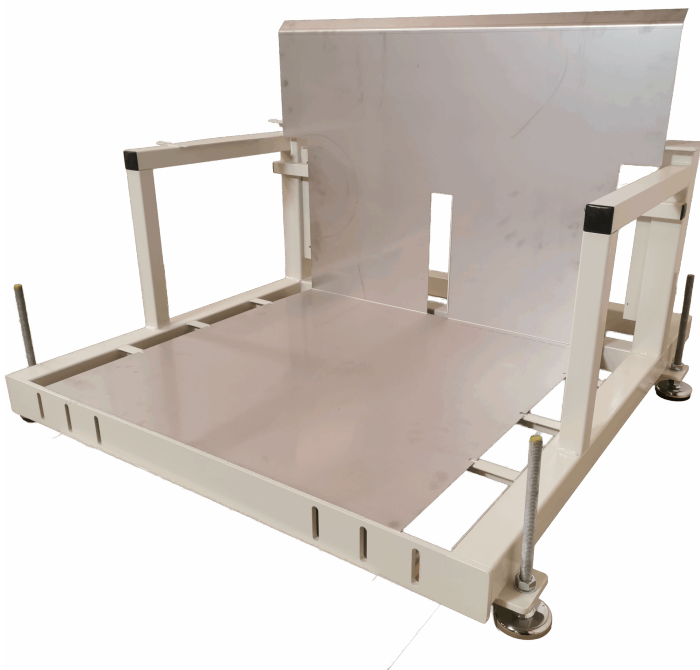

ABWICKELGESTELL

[Læs blot](#)

Artikelnummer: N / A