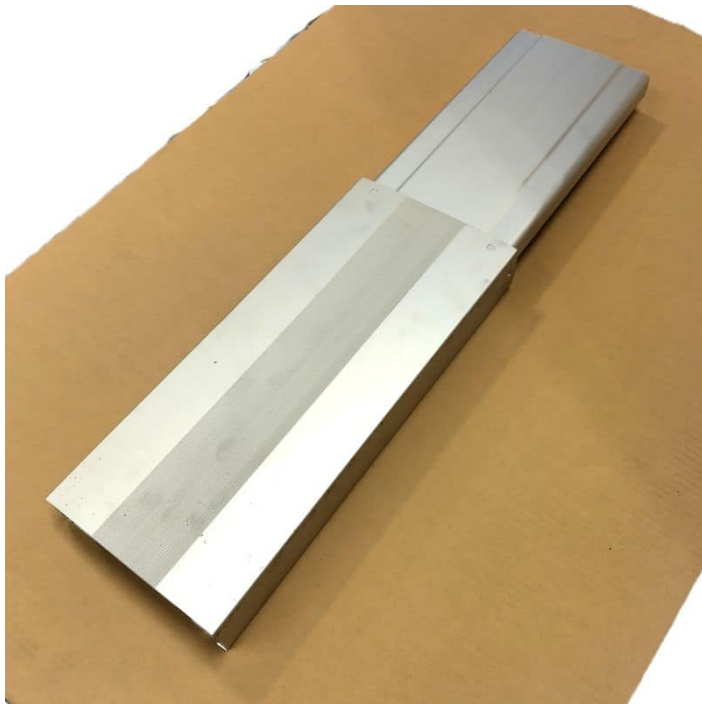

Preis: ab 22,10 €

ALUMINIUM SCHIENENFÜHRUNG - LINKS

Gewicht 7 kg

[Læs bloß](#)

Artikelnummer: 2001000077

Preis: ab 299,00 €

MOTORKABEL 1.0M LINAK

Gewicht 0,3 kg
Maße 20 × 20 × 2 mm