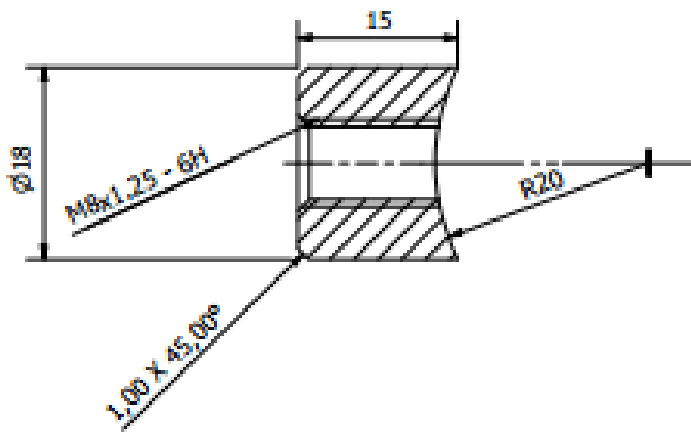

EDELSTAHL-STOPFEN FÜR TAPE/LINER-STÄNDER

Gewicht 0,3 kg
Maße 4 × 2 × 2 mm

[Læs bloß](#)

Artikelnummer: B100000-Ø18X15-M8-R2

Preis: ab 7,54 €