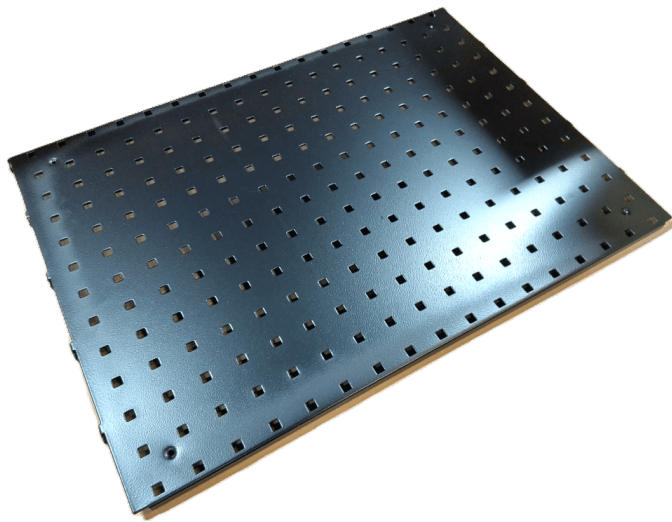

WERKZEUGTAFEL 480X670 MM R7024

Gewicht 1,2 kg
Maße 20 × 640 × 480 mm

[Læs blø](#)

Artikelnummer: 0202000002

Preis: ab 38,35 €