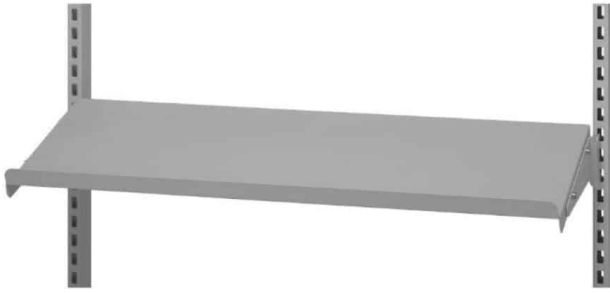

[Læs blot](#)

Artikelnummer: 0202000045

Preis: ab 33,49 €

STAHLREGAL GRAU R7004 670X210 MM MIT ENDPLATTEN

Maße 210 × 645 × 20 mm

[Læs bløß](#)

Artikelnummer: 0202000043

Preis: ab 29,12 €