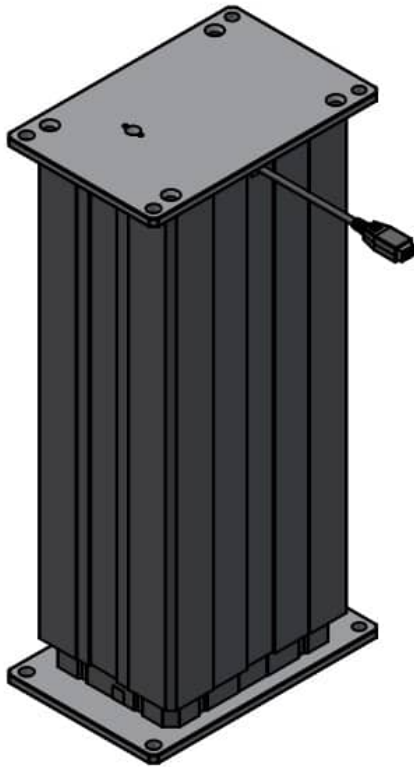

DL20370-00 LINAK ANTRIEB DL27XCA00350505

Gewicht 10 kg
Maße 16 × 25 × 51 mm

[Læs blot](#)

Artikelnummer: DL20370-00

Preis: ab 470,34 €