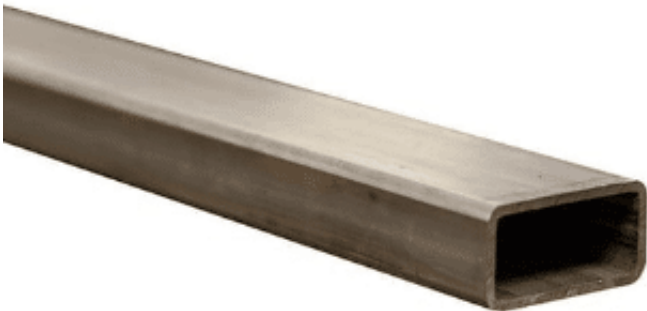

30X20X1,5 VIERKANTROHR PRÄZISIONSSTAHLROHR

Gewicht 1,1 kg
Maße 100 × 2 × 3 mm

[Læs blot](#)

Artikelnummer: JREP3215

Preis: ab 2,09 €