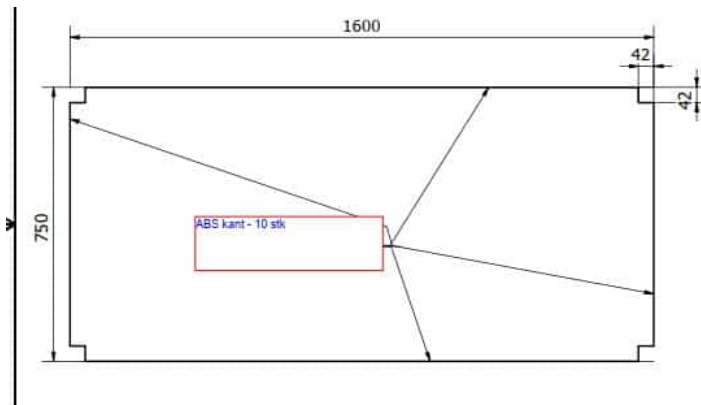

B100000 UNTERE ABLAGE 1600X750X18

Maße 75 × 160 × 1,6 mm

[Læs blot](#)

Artikelnummer: B100000-underhylde

Preis: ab 318,50 €