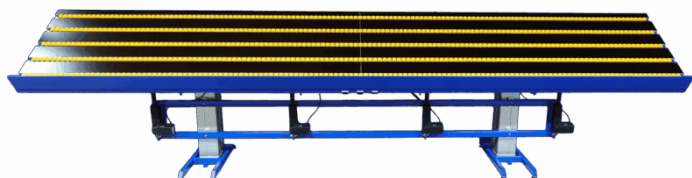

[Læs blot](#)

Artikelnummer: 104310003-4

SITZ-STEHTISCH MIT KIPPFUNKTION - ERG-O- LIFT 300 - MODELL 1

Størrelser	1600x800mm, 1800x800mm, 2000x800mm
ca. vægt	125kg
Hubkraft	400kg
Tischplatte	15 mm Birkenperrholz Film/Folie
Maximale Kippkapazität	200kg pro Kippantrieb
Vip-Funktion	Bis zu 80°.
Hebesäulen	2 DL2 – 500 slg (heben/senken), 2 LA31 – 400 slg.
Frontkant	50 mm über dem Rahmen – verschraubt
Betrieb	Phasenmontierter und handgehaltener Bluetooth- Betrieb

[Læs blø](#)

Artikelnummer: 0102312002

HÖHENVERSTELLBARER TISCH MIT NEIGEFUNKTION - 900X600MM - DUO-LET 3070

Størrelser	900x600x720-1370mm
ca. vægt	40kg
Hubkraft	50kg
Hjul	Ø100
Vip-Funktion	Bis zu 80°.
Maximale Kippkapazität	50kg

[Læs blot](#)

Artikelnummer: N / A

HÖHENVERSTELLBARER TISCH MIT NEIGUNGSFUNKTION - 2100X1000 MM - ERG-O- LIFT 300

Størrelser	2100x1000x700-1000mm
ca. vægt	150kg
Hubkraft	400kg
Tischplatte	15 mm Birkenperrholz Film/Folie
Vip-Funktion	2 separate Neigungsfunktionen
Maximale Kippkapazität	200kg pro Kippantrieb

[Læs blot](#)

Artikelnummer: N / A

HÖHENVERSTELLBARER TISCH MIT NEIGUNGSFUNKTION - 4000X750MM - ERG-O-LIFT 300

Størrelser	4000x750x800-1300mm
ca. vægt	350kg
Hubkraft	400kg
Tischplatte	15 mm Birkenperrholz Film/Folie
Frontkant	50 mm über der Arbeitsplatte
Vip-Funktion	Bis zu 80°.
Rulleskiner	5 Teile, die unter der Arbeitsplatte angehoben/abgesenkt werden können
Gasdæmpere	2 Stück - 500 Stück.
Hebesäulen	2 DL2 - 500 slg (Heben/Senken), 4 LA31 - 250 slg (Kippen), 4 Baselift - 100 slg (Rollenbahnen)
Maximale Kippkapazität	400kg