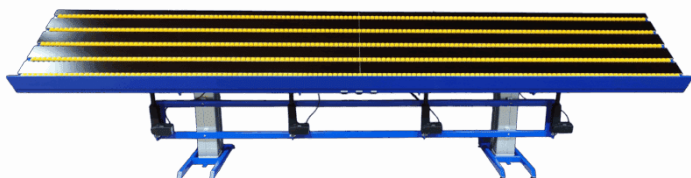

HÖHENVERSTELLBARER TISCH MIT NEIGUNGSFUNKTION - 4000X750MM - ERG-O-LIFT 300

Størrelser	4000x750x800-1300mm
ca. vægt	350kg
Hubkraft	400kg
Tischplatte	15 mm Birkensperrholz Film/Folie
Frontkant	50 mm über der Arbeitsplatte
Vip-Funktion	Bis zu 80°.
Rulleskiner	5 Teile, die unter der Arbeitsplatte angehoben/abgesenkt werden können
Gasdæmpere	2 Stück - 500 Stück.
Hebesäulen	2 DL2 - 500 slg (Heben/Senken), 4 LA31 - 250 slg (Kippen), 4 Baselift - 100 slg (Rollenbahnen)
Maximale Kippkapazität	400kg

[Læs blot](#)

Artikelnummer: S110423