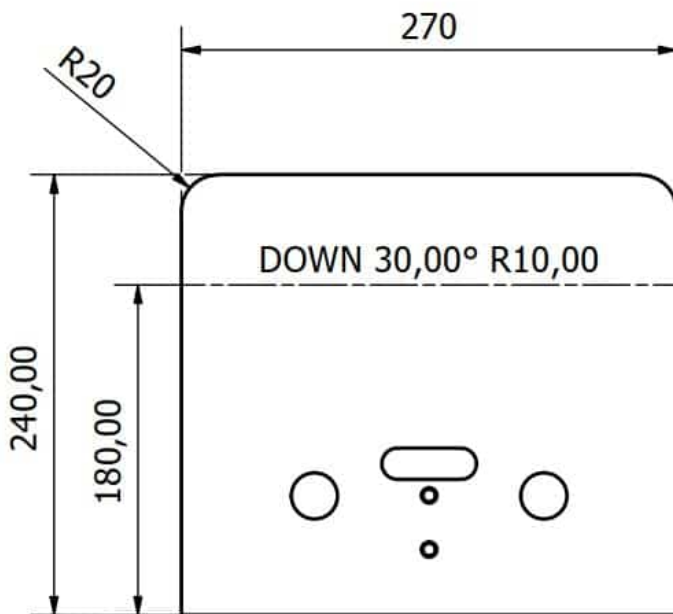

GEBOGENER BÜGEL AUS 10MM BLECH

Gewicht 1,5 kg
Maße 30 × 27 × 24 mm

[Læs blot](#)

Artikelnummer: 3086800031-1

Preis: ab 30,68 €