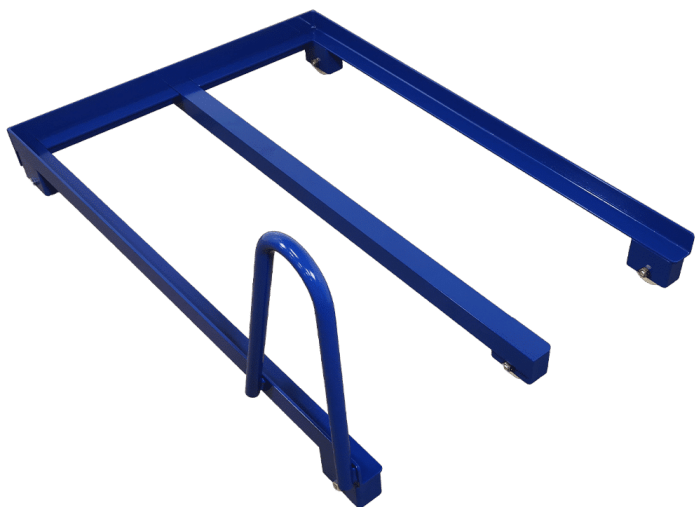

GABELHUBWAGEN

[Læs blot](#)

Artikelnummer: N / A