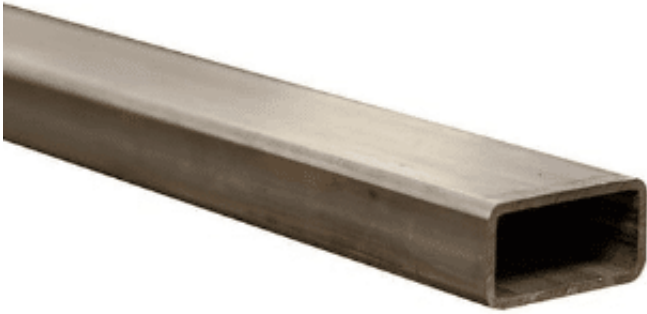

TEXTILE TROLLEY WITH FOLD-DOWN HANDLE

[Læs blot](#)

Artikelnummer: N / A

PLATTE 2MM 555X325MM

Gewicht 1 kg
Maße 32,5 × 55,5 × 2 mm

[Læs blot](#)

Artikelnummer: 2090000066-1

Preis: ab 20,02 €