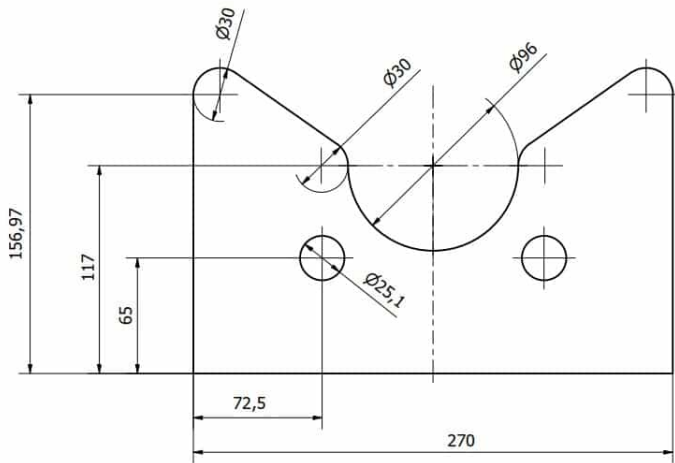

SCHNEIDEN SIE DIE HALTERUNGSPLATTE IN 10MM

Gewicht 1,5 kg
Maße 1 × 27 × 18 mm

[Læs blot](#)

Artikelnummer: 3086800031-2

Preis: ab 17,94 €