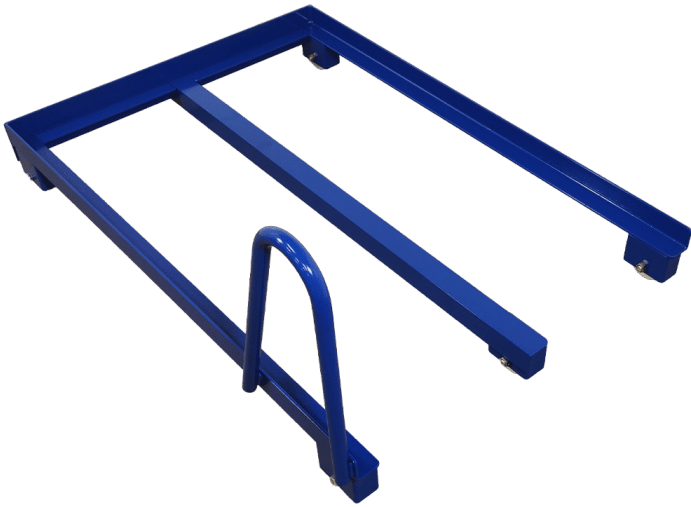

Artikelnummer: N / A

GABELHUBWAGEN

[Læs blot](#)

Artikelnummer: N / A

WERKZEUGWAGEN MIT HEBEBANK

Størrelser	1000x750x975-1675mm
ca. vægt	225kg
Hubkraft	1000kg
Hjul	Extra stark
Akku	mit Kontrollen
Tischplatte	50 mm PE-HD Platte, mit Schlitzen für Werkzeuge.