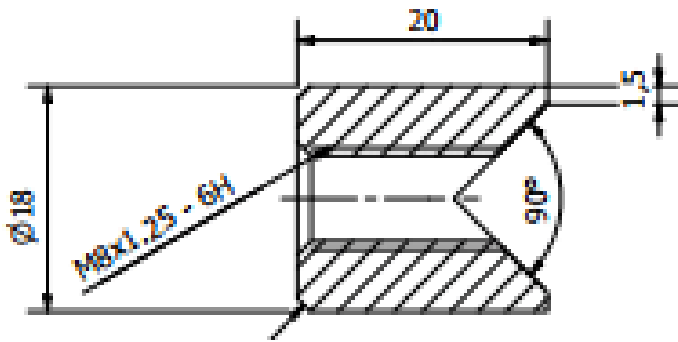

EDELSTAHL-STOPFEN FÜR TAPE/LINER STAND

Maße $4 \times 2 \times 2$ mm

[Læs bloß](#)

Artikelnummer: B100000-Ø18X20 M8-90

Preis: ab 10,40 €