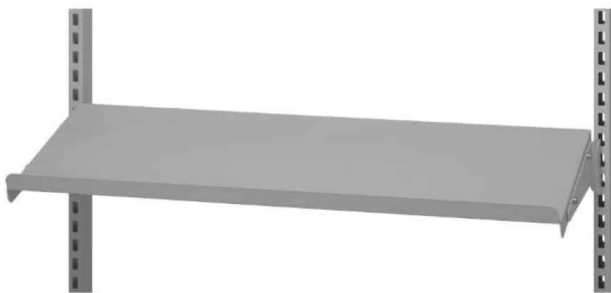

STAHLREGAL GRAU R7004 900X210 MM MIT ENDPLATTEN

Maße 210 × 90 × 20 mm

[Læs blot](#)

Artikelnummer: 0202000044

Preis: ab 35,67 €