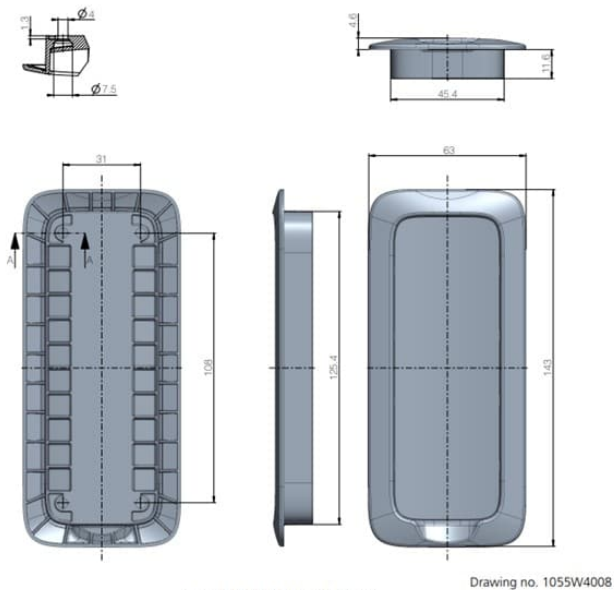

MONTAGEPLATTE FÜR FERNSTEUERUNG MIT MAGNET LINAK

Gewicht 0,1 kg
Maße 1,2 × 5 × 14,3 mm

[Læs bloß](#)

Artikelnummer: MB001

Preis: ab 8,32 €