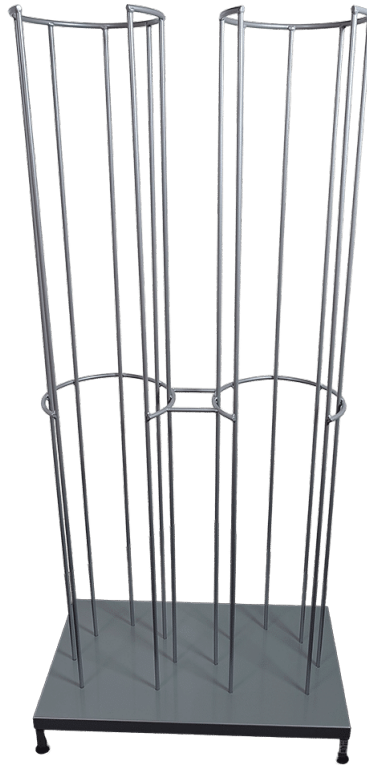

[Læs blot](#)

Artikelnummer: 1804099003-4

Preis: ab 161,85 €

ABFALLREGAL AUS EDELSTAHL

Størrelser 440x420x630-900mm
ca. vægt
Hjul 4Stück Ø75 mit Bremsen

[Læs blot](#)

Artikelnummer: 1804099075

Preis: ab 253,50 €