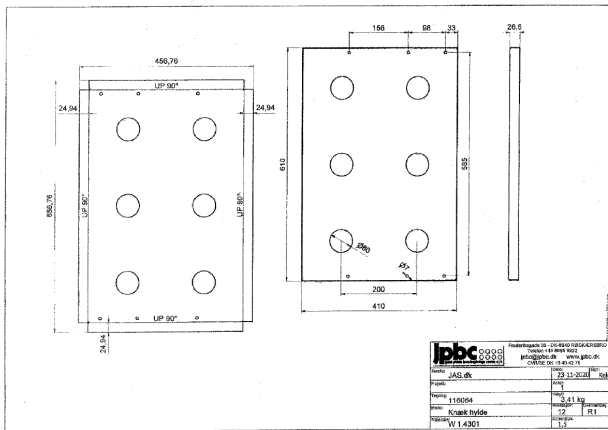

KNÖCHELABLAGE AUS ROSTFREIEM STAHL 1,5 MM LASERGESCHNITTEN

Maße 10 × 5 × 2,5 mm
Farbe

[Læs blø](#)

Artikelnummer: 116064

Preis: ab 78,07 €