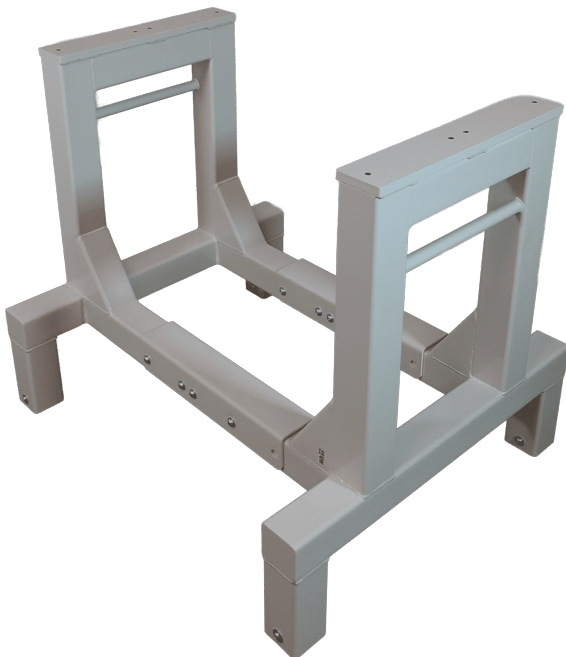

ROLLSTAND FLEX EINZEL

[Læs blø](#)

Artikelnummer: 3086800140