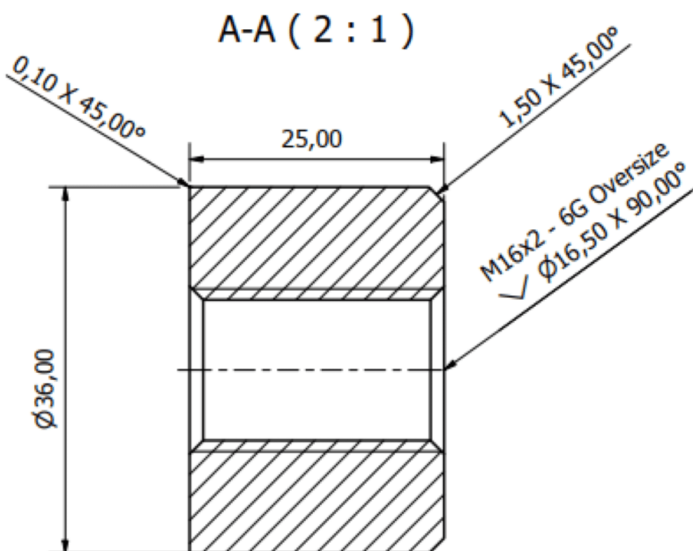

STOPFEN Ø36XM16-25 STAHL 235 ÜBERGRÖSSE

Gewicht 0,25 kg
Maße 25 × 36 × 36 mm

[Læs blø](#)

Artikelnummer: B100000-Ø36xM16-25 st_6G

Preis: ab 9,69 €