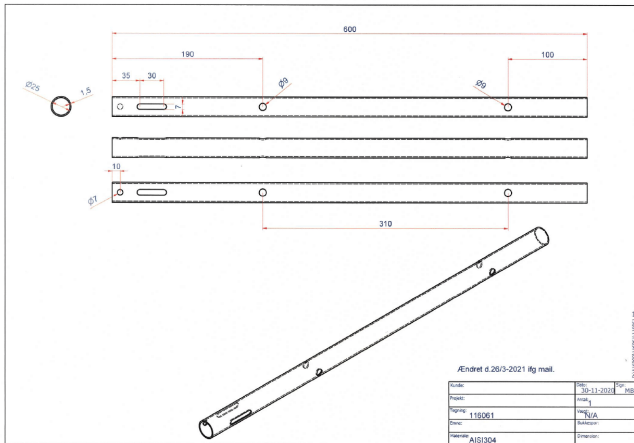

PROFILFÜHRUNG AUS EDELSTAHL 1.5X25X25X600MM

Maße $60 \times 2,5 \times 2,5$ mm

[Læs blot](#)

Artikelnummer: 116061

Preis: ab 27,30 €