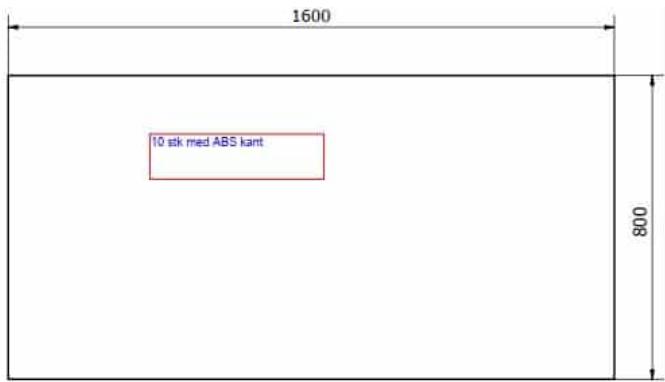

HONORAR

[Læs blot](#)

Artikelnummer: gebyr

B100000 ARBEITSPLATTE 1600X800X24 HELLGRAU

Maße 80 × 160 × 1,6 mm

[Læs blot](#)

Artikelnummer: B100000 bordplade

Preis: ab 361,14 €