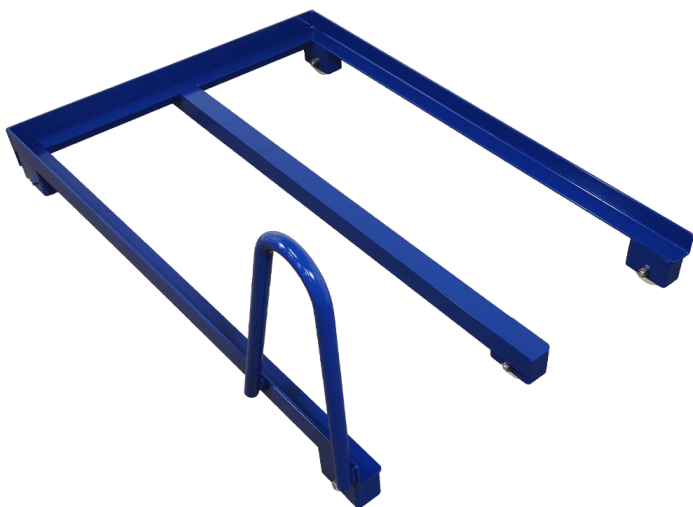

GABELHUBWAGEN

[Læs blot](#)

Artikelnummer: N / A