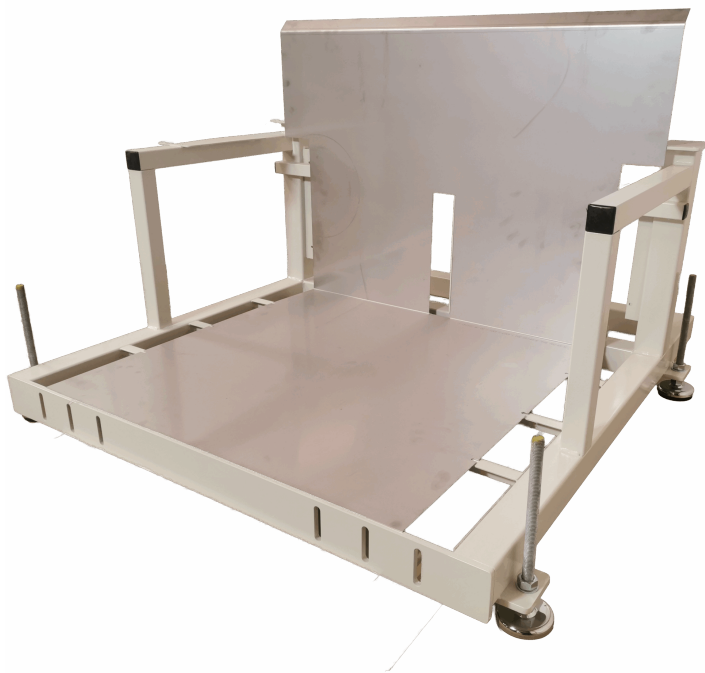

[Læs blot](#)

Artikelnummer: 089R21S

WERKBANK / QA-STATION

Størrelser	1600x800x800mm
ca. vægt	266kg
Maksimal Belastning	400kg
Regalbrett	10mm Melamin
Tischplatte	24mm Laminat

[Læs blot](#)

Artikelnummer: 1200000117