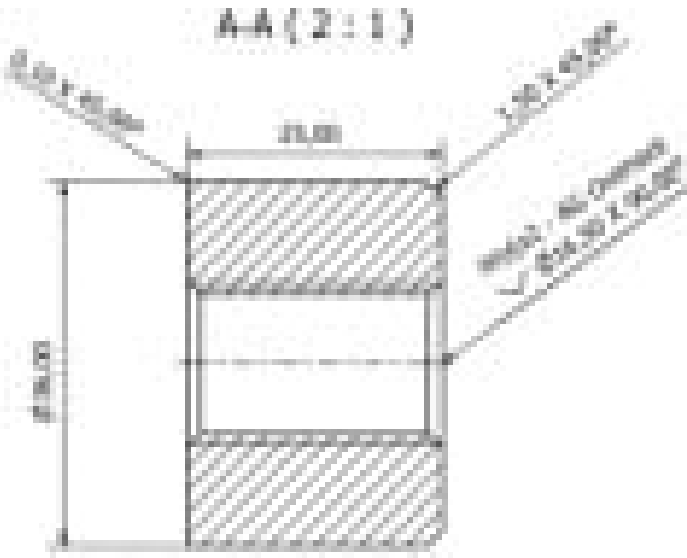

PLUG Ø36XM16-25 STEEL 235 OVERSIZE

Weight 0,25 kg
Dimensions 25 × 36 × 36 mm

[Read more](#)

SKU: B100000-Ø36xM16-25 st_6G

Price: from 9,69 €