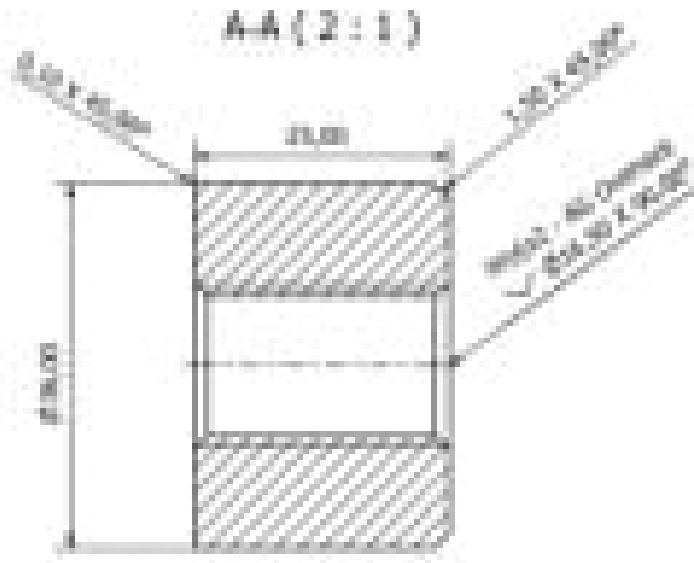

PLUG Ø36XM16-25 STEEL 235 OVERSIZE

Weight 0,25 kg
Dimensions 25 × 36 × 36 mm

[Read more](#)

SKU: B100000-Ø36xM16-25 st_6G

Price: from 9,69 €