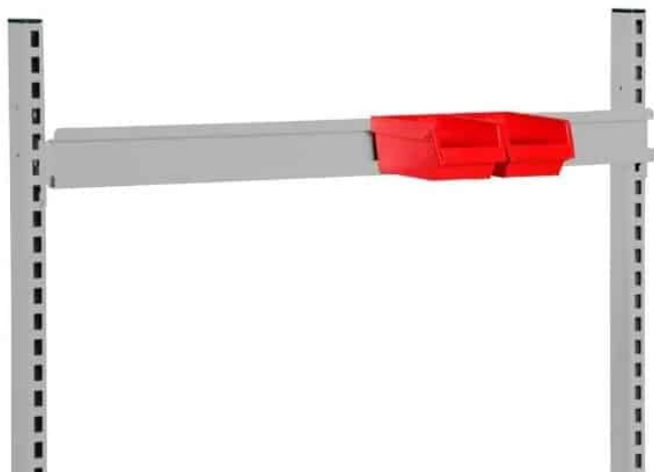

SUSPENSION RAIL 670 MM R7004

Dimensions 20 × 670 × 80 mm

[Read more](#)

SKU: 0202000008

Price: from 10,79 €