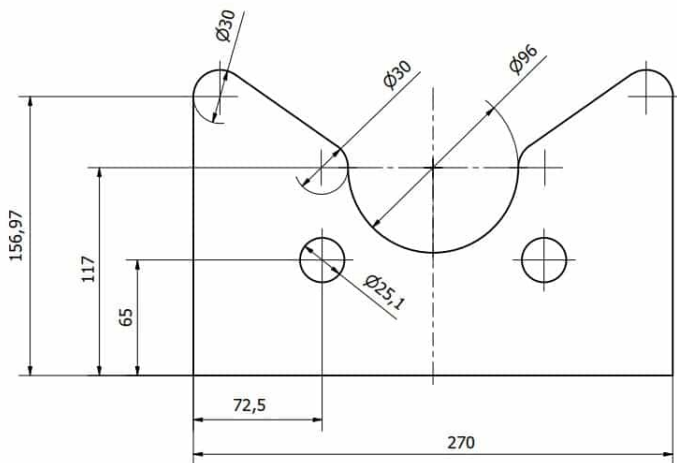

## DRAWER SECTION 3X100MM TOP HUNG

Weight 19 kg  
Dimensions 500 × 385 × 435 mm

[Read more](#)

**SKU:** 184480408

**Price:** from 622,70 €