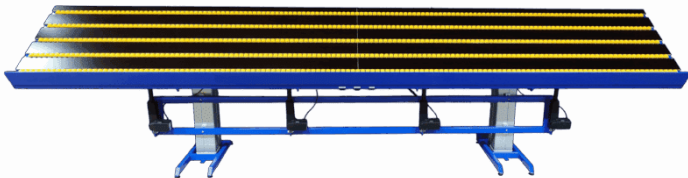

## HEIGHT ADJUSTABLE TABLE WITH TILT FUNCTION - ERG- O-LIFT 300 - 2100X1560MM

[Read more](#)

**SKU:** S110524

**Price:** from 6.467,50 €

---

## HEIGHT ADJUSTABLE TABLE WITH TILT FUNCTION - ERG- O-LET 312 - 1000X600MM

[Read more](#)

**SKU:** 0102312002

## HEIGHT ADJUSTABLE TABLE WITH TILT FUNCTION - 900X600MM - DUO-LET 3070

[Read more](#)

SKU: N/A

---

## HEIGHT ADJUSTABLE TABLE WITH TILT FUNCTION - 4000X750MM - ERG-O-LIFT 300

[Read more](#)

SKU: S110423