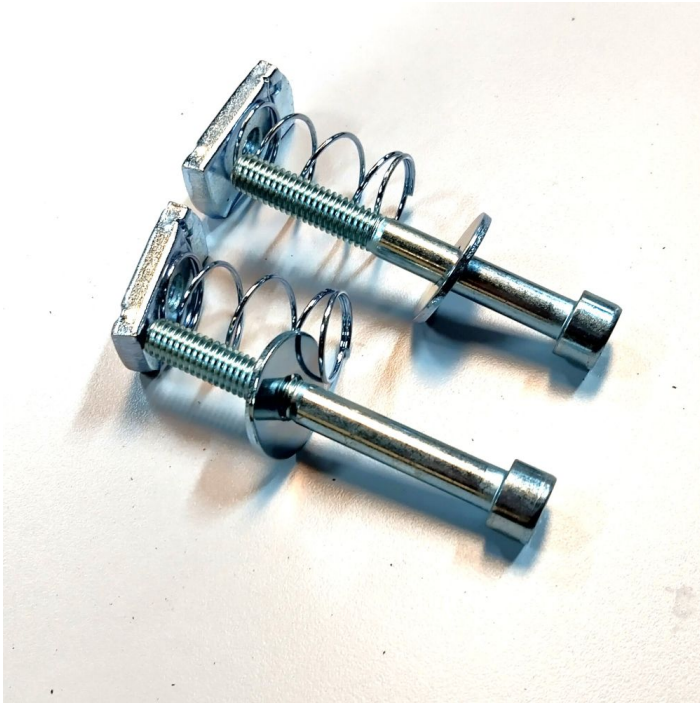

## STEEL SHELF 670X300 MM R7004

Dimensions 300 × 645 × 20 mm

[Read more](#)

**SKU:** 0202000004

**Price:** from 30,55 €