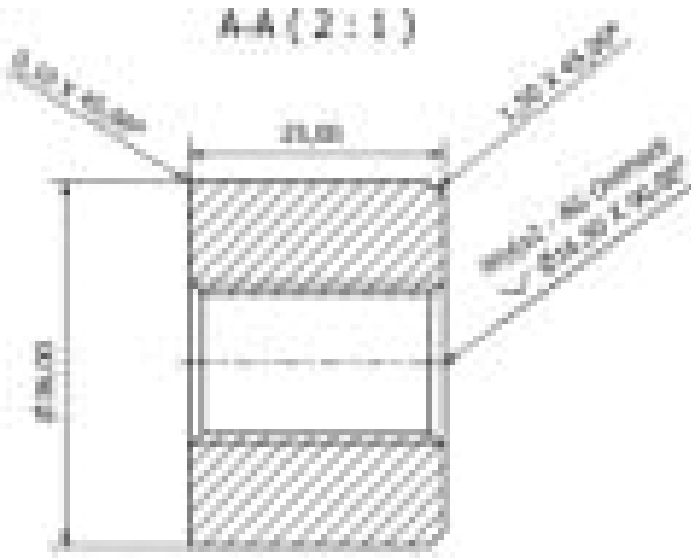

## PLUG Ø36XM16-25 STEEL 235 OVERSIZE

Weight 0,25 kg  
Dimensions 25 × 36 × 36 mm

[Read more](#)

**SKU:** B100000-Ø36xM16-25 st\_6G

**Price:** from 9,69 €