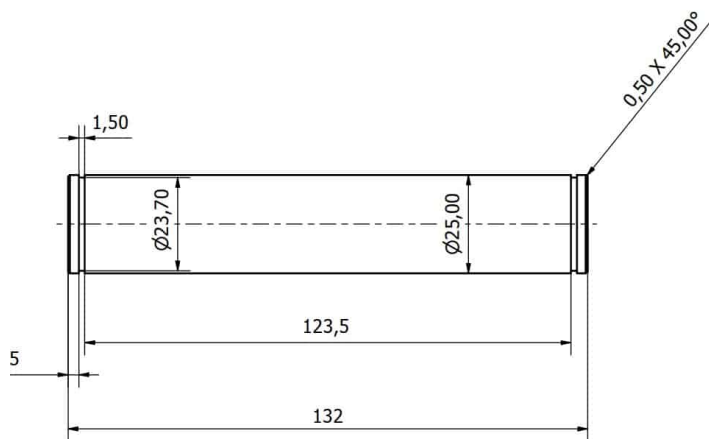

## SHAFT $\varnothing 25 \times 132$ MM

Weight 0,3 kg  
Dimensions 2,5 × 13,2 × 2,5 mm

[Read more](#)

**SKU:** 3086800031-5

**Price:** from 7,28 €