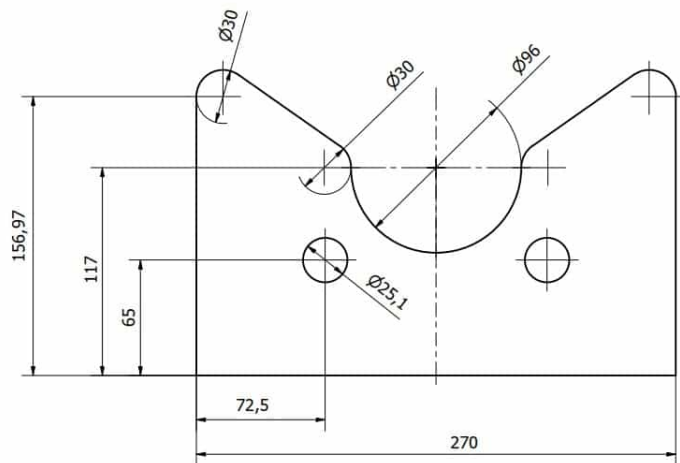

## DRAWER SECTION 3X100MM TOP HUNG

Weight 19 kg  
Dimensions 500 × 385 × 435 mm

[Read more](#)

**SKU:** 184480408

**Price:** from 622,70 €