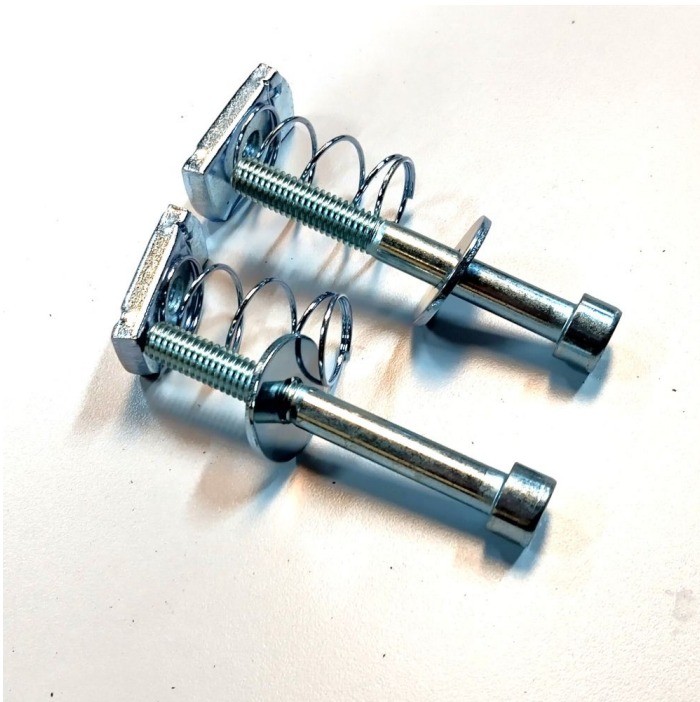

## TOOL BOARD 480X900 MM R7024

Weight 1,5 kg  
Dimensions 870 × 480 × 20 mm

[Read more](#)

**SKU:** 0202000003

**Price:** from 48,75 €