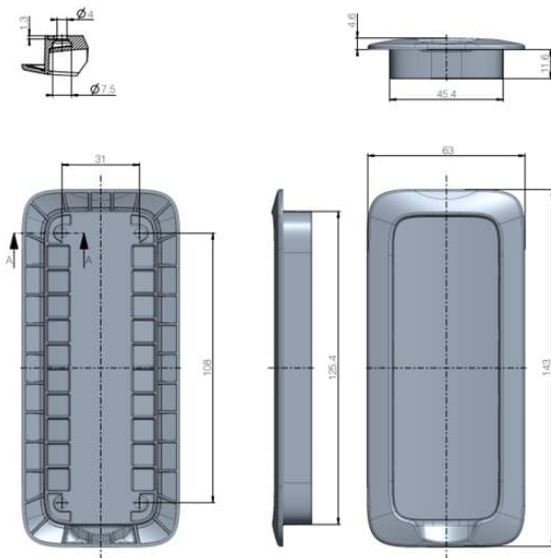

## SHAFT $\varnothing 25 \times 132$ MM

Weight 0,3 kg  
Dimensions 2,5 × 13,2 × 2,5 mm

[Read more](#)

**SKU:** 3086800031-5

**Price:** from 7,28 €