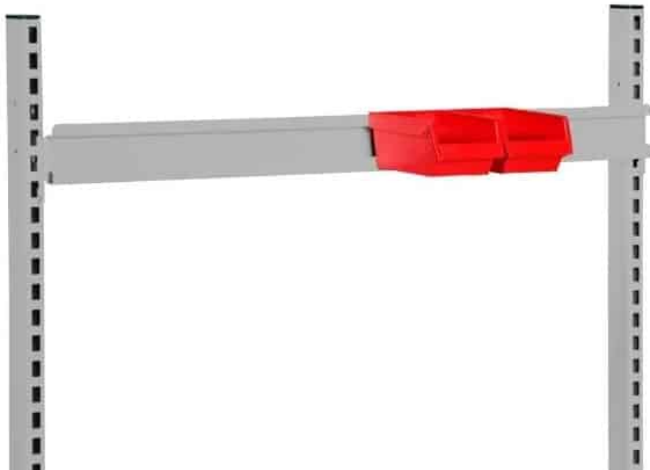

SUSPENSION RAIL 670 MM R7004

Dimensions 20 × 670 × 80 mm

[Read more](#)

SKU: 0202000008

Price: from 10,79 €