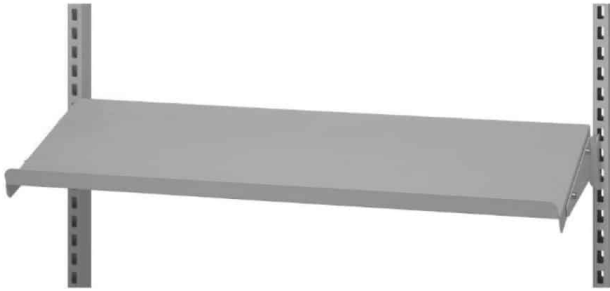

## STEEL SHELF 670X300 MM R7004

Dimensions 300 × 645 × 20 mm

[Read more](#)

**SKU:** 0202000004

**Price:** from 30,55 €