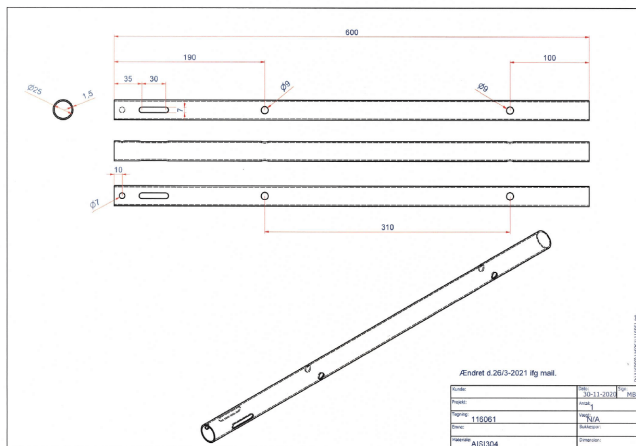

## Ø60X2 PRECISION WELDED STEEL PIPE

Dimensions 100 × 6 × 6 mm

[Read more](#)

**SKU:** JRRP6020

**Price:** from 6,48 €