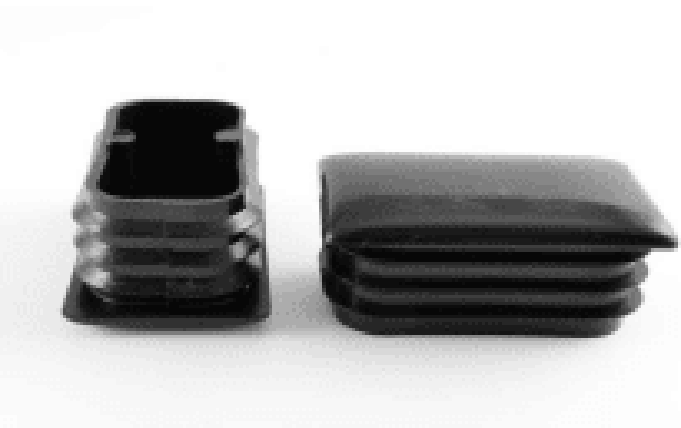

## 50X30 1 PIPE LEG PLASTIC PLUG BLACK B46 DUPSKO

Weight 0,02 kg  
Dimensions 2,7 × 3 × 5 mm

[Read more](#)

**SKU:** B46-5030 1