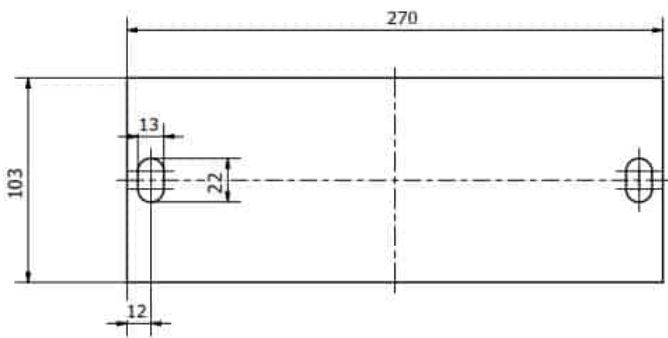

PLATE IN 10MM. 103X270MM

Weight 0,8 kg
Dimensions 27 × 10,3 × 1 mm

[Read more](#)

SKU: 3086800031-3

Price: from 12,48 €