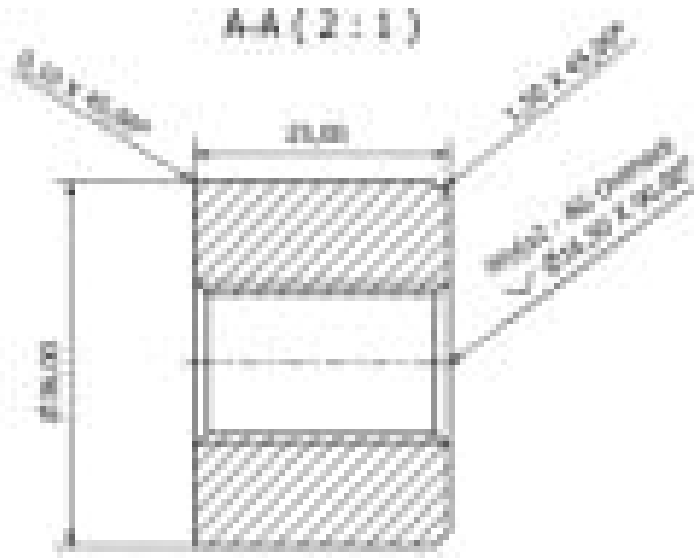

## PLUG Ø36XM16-25 STEEL 235 OVERSIZE

Weight 0,25 kg  
Dimensions  $25 \times 36 \times 36$  mm

[Read more](#)

**SKU:** B100000-Ø36xM16-25 st\_6G

**Price:** from 9,69 €