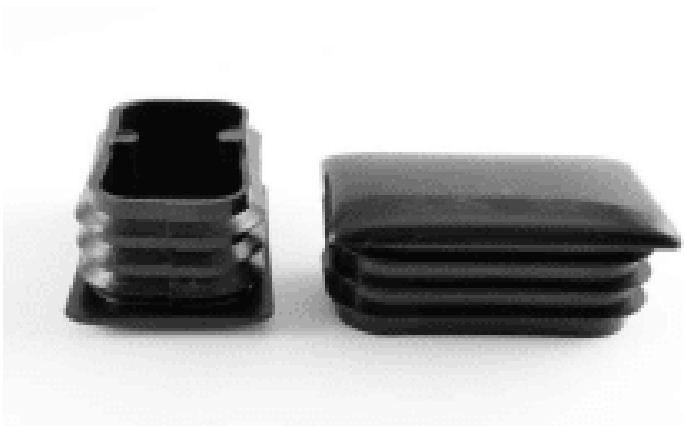

50X30 1 PIPE LEG PLASTIC PLUG BLACK B46 DUPSKO

Weight 0,02 kg
Dimensions 2,7 × 3 × 5 mm

[Read more](#)

SKU: B46-5030 1