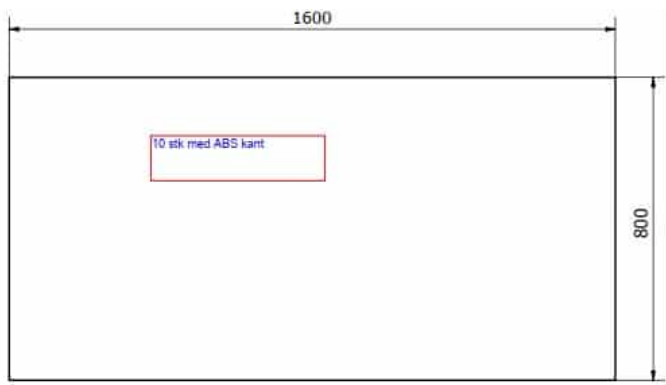

B100000 WORKTOP 1600X800X24 LIGHT GRAY

Dimensions 80 × 160 × 1,6 mm

[Read more](#)

SKU: B100000 bordplade

Price: from 361,14 €