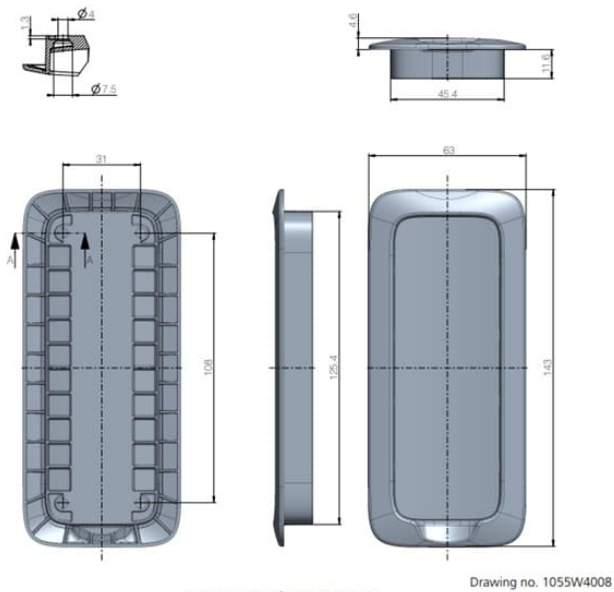

## 30X6 FLAT STEEL S275JR

Weight 1,41 kg  
Dimensions  $100 \times 3 \times 0,6$  mm

[Read more](#)

**SKU:** 347862

**Price:** from 2,50 €