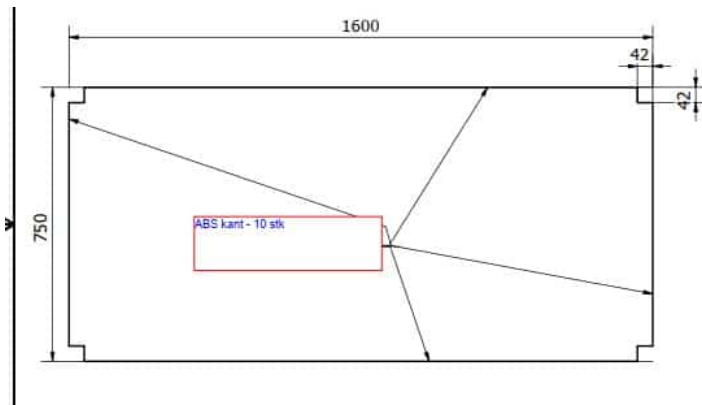

B100000 BOTTOM SHELF 1600X750X18

Dimensions 75 × 160 × 1,6 mm

[Read more](#)

SKU: B100000-underhylde

Price: from 318,50 €