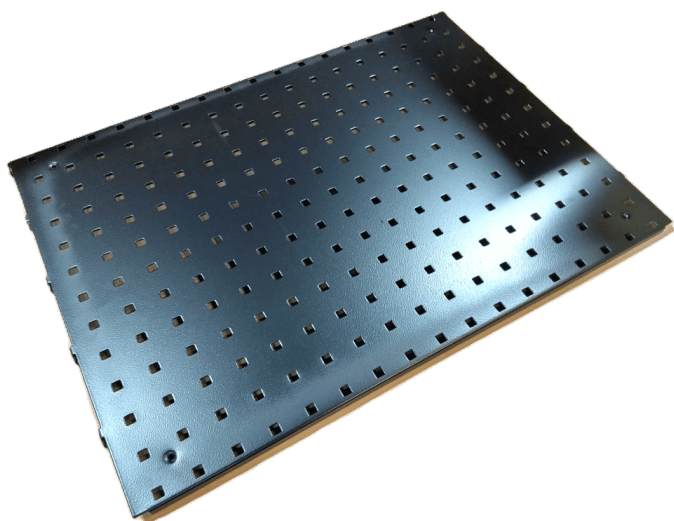

TOOL BOARD 480X670 MM R7024

Weight 1,2 kg
Dimensions 20 × 640 × 480 mm

[Read more](#)

SKU: 0202000002

Price: from 38,35 €