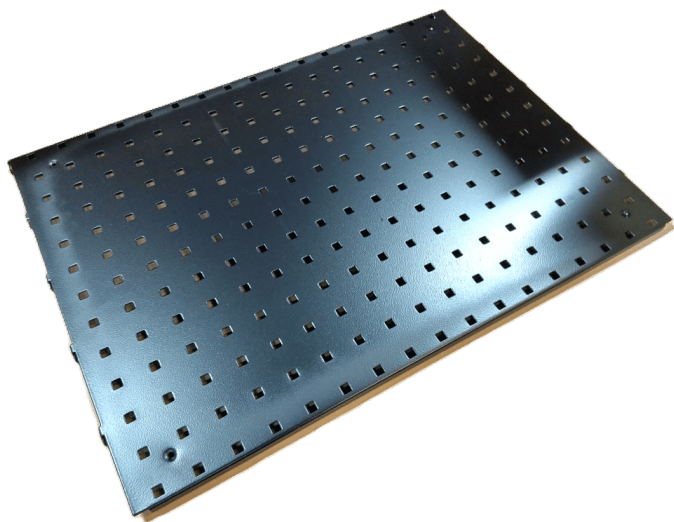

## TOOL BOARD 480X900 MM R7024

Weight 1,5 kg  
Dimensions 870 × 480 × 20 mm

[Read more](#)

**SKU:** 0202000003

**Price:** from 48,75 €