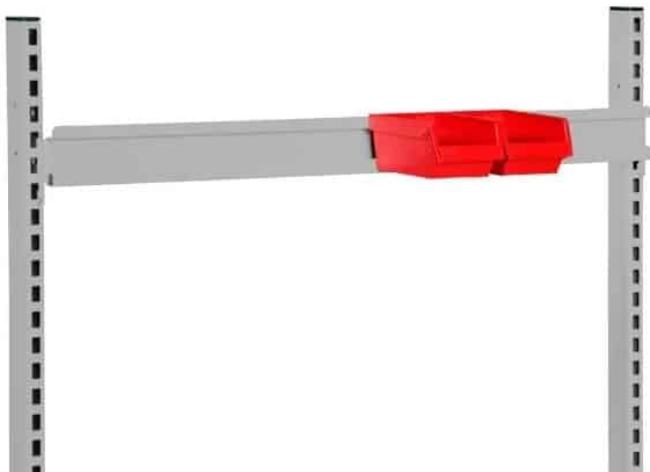

SUSPENSION RAIL 670 MM R7004

Dimensions 20 × 670 × 80 mm

[Read more](#)

SKU: 0202000008

Price: from 10,79 €