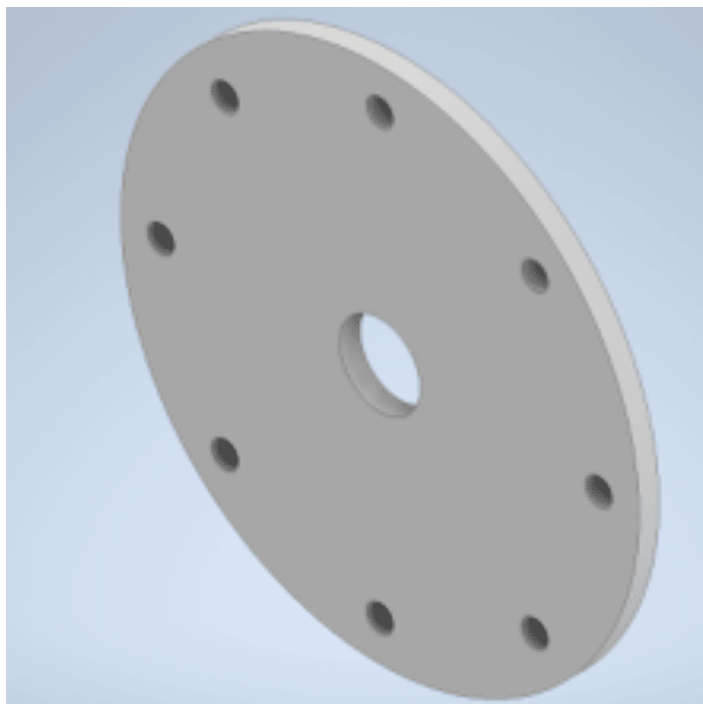

## PERFORATED SHEET 9X9MM HOLES 7% AIR

Dimensions

200 × 100 × 0,15 mm

[Read more](#)

**SKU:** F812150300

**Price:** from 82,16 €