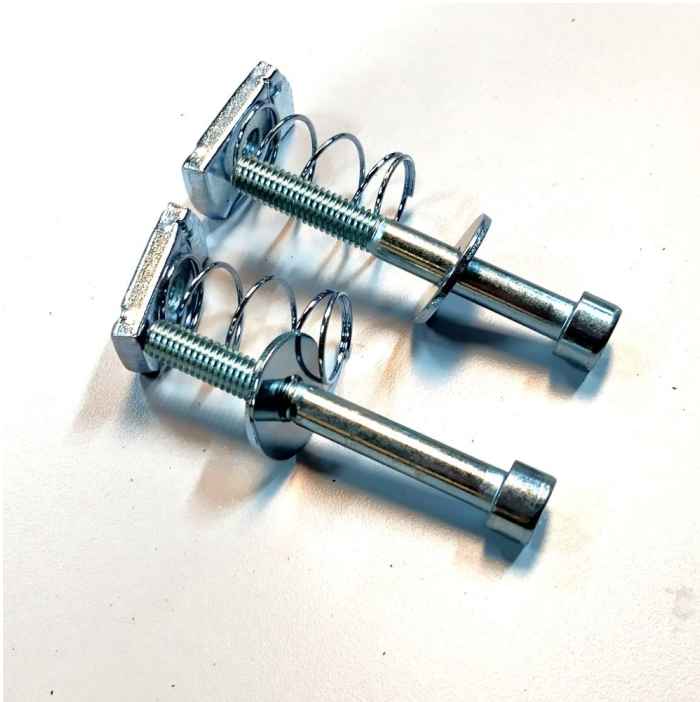

## TOOL BOARD 480X900 MM R7024

Weight 1,5 kg  
Dimensions 870 × 480 × 20 mm

[Read more](#)

**SKU:** 0202000003

**Price:** from 48,75 €