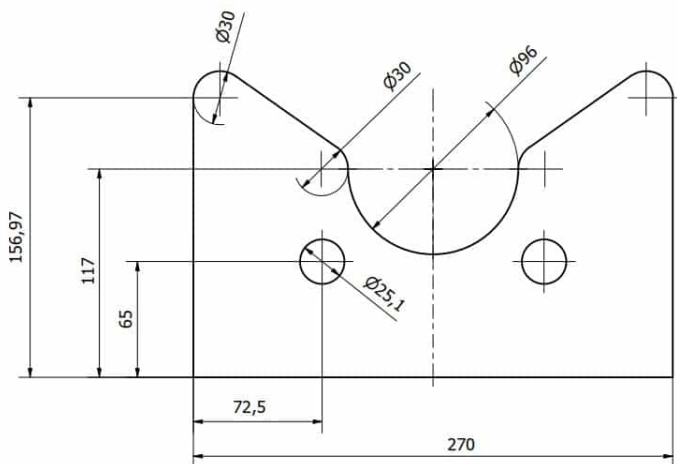

## DRAWER SECTION 3X100MM TOP HUNG

Weight 19 kg  
Dimensions 500 × 385 × 435 mm

[Read more](#)

**SKU:** 184480408

**Price:** from 622,70 €