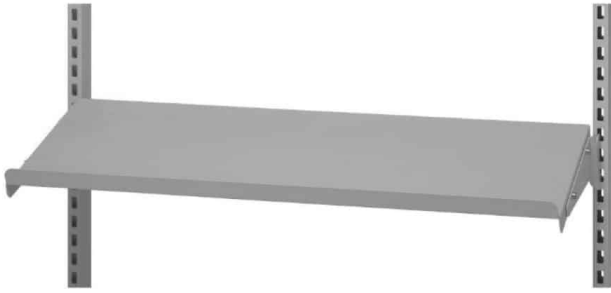

STEEL SHELF 670X300 MM R7004

Dimensions 300 × 645 × 20 mm

[Read more](#)

SKU: 0202000004

Price: from 30,55 €