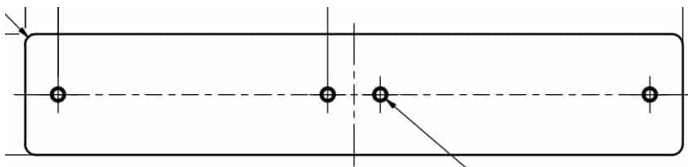

PLATE 20MM 600X110MM

Weight 1,2 kg
Dimensions 2 × 11 × 60 mm

[Read more](#)

SKU: 3086800030-7A

Price: from 95,42 €