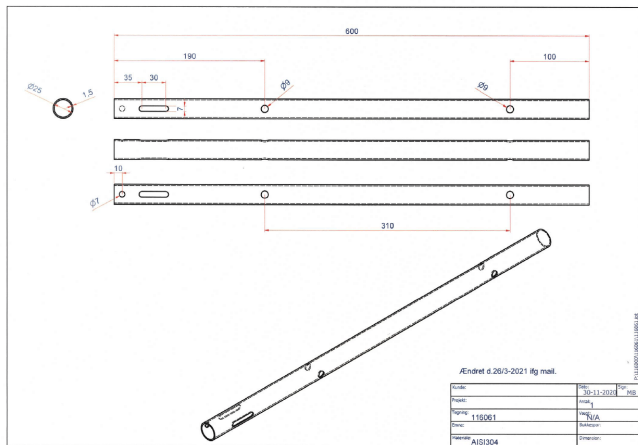

## Ø60X2 PRECISION WELDED STEEL PIPE

Dimensions

100 × 6 × 6 mm

[Read more](#)

**SKU:** JRRP6020

**Price:** from 6,48 €