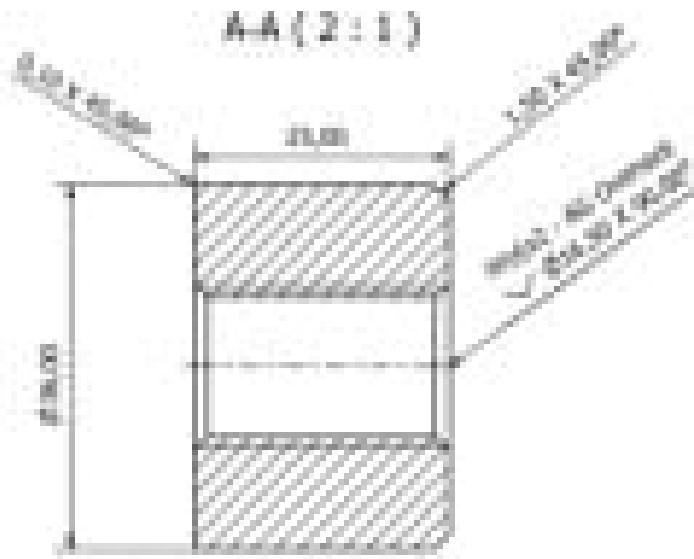

PLUG Ø36XM16-25 STEEL 235 OVERSIZE

Weight 0,25 kg
Dimensions $25 \times 36 \times 36$ mm

[Read more](#)

SKU: B100000-Ø36xM16-25 st_6G

Price: from 9,69 €