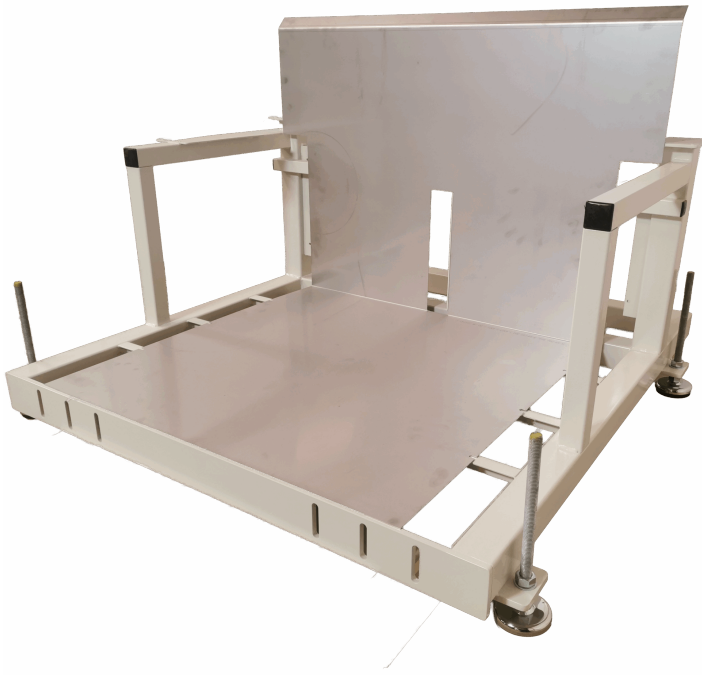

STAND FOR RETRACTOR

Sizes	800x800x1150mm
approx. weight	52 kg
Maximum Load	300kg
Wheels	Ø250 PVR

[Read more](#)

SKU: 1804010001

STAIR MODULE / LADDER KIEFEL KMD

[Read more](#)

SKU: N/A

UNWINDER FRAME