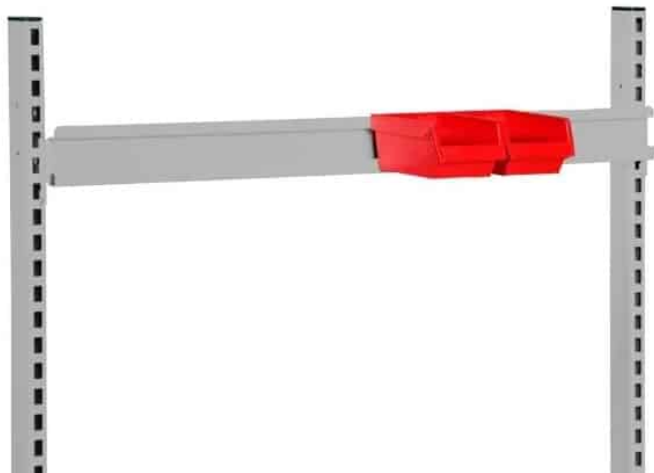

SUSPENSION RAIL 670 MM R7004

Dimensions 20 × 670 × 80 mm

[Read more](#)

SKU: 0202000008

Price: from 10,79 €