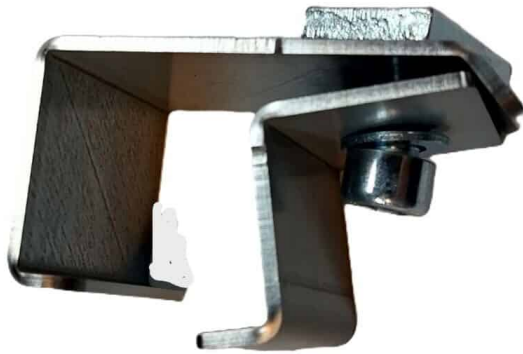

Weight 1,5 kg
Dimensions 870 × 480 × 20 mm

[Read more](#)

SKU: 0202000003

Price: from 48,75 €

MOUNTING BRACKET - SUSPENSION ARM FOR C- PROFILE

Weight 0,2 kg
Dimensions 70 × 70 × 40 mm

[Read more](#)

SKU: 2001000003