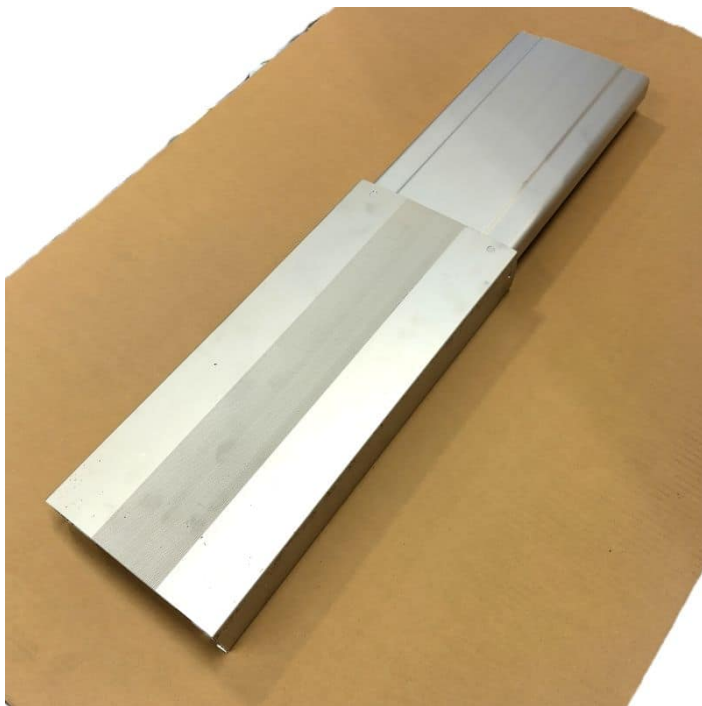

[Read more](#)

SKU: CAB0617102-0200

Price: from 4,21 €

MOTOR CABLE 1.0M LINAK

Weight 0,3 kg
Dimensions 20 × 20 × 2 mm

[Read more](#)

SKU: CAB0617102-1000

Price: from 4,77 €