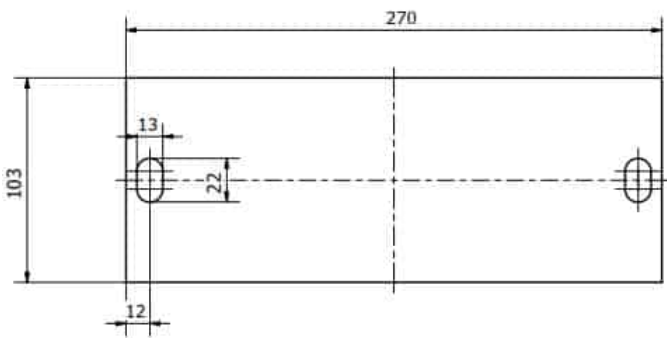

PLATE IN 10MM. 103X270MM

Weight 0,8 kg
Dimensions 27 × 10,3 × 1 mm

[Read more](#)

SKU: 3086800031-3

Price: from 12,48 €