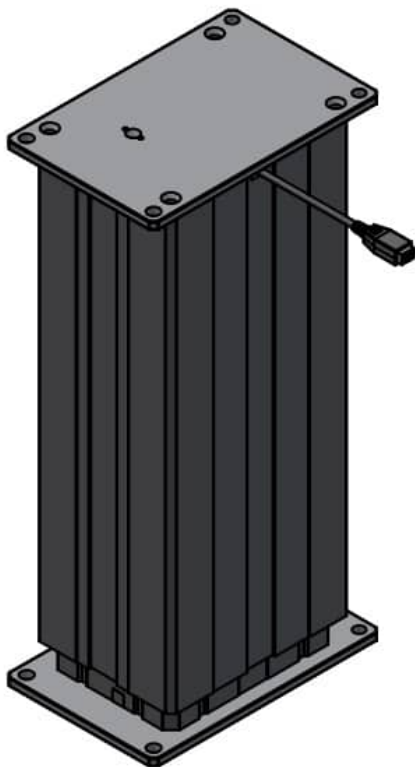

DL20370-00 LINAK ACTUATOR DL27XCA00350505

Weight 10 kg
Dimensions 16 × 25 × 51 mm

[Read more](#)

SKU: DL20370-00

Price: from 470,34 €