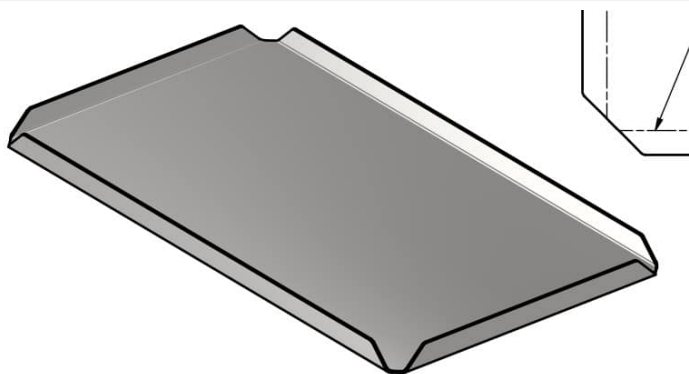

Weight 3,3 kg
Dimensions 100 × 3 × 3 mm

[Read more](#)

SKU: 349232

Price: from 6,76 €

TEXTILE TROLLEY - LARGE MODEL

[Read more](#)

SKU: 050T1-V3

Price: from 290,55 €