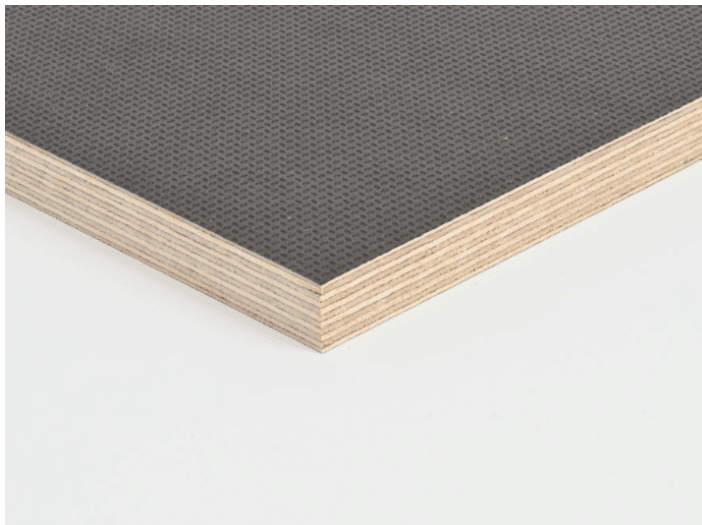

[Read more](#)

SKU: 33-D55M10X30 1

Price: from 10,24 €

PLATE 20MM 600X110MM

Weight 1,2 kg
Dimensions 2 × 11 × 60 mm

[Read more](#)

SKU: 3086800030-7

Price: from 95,42 €