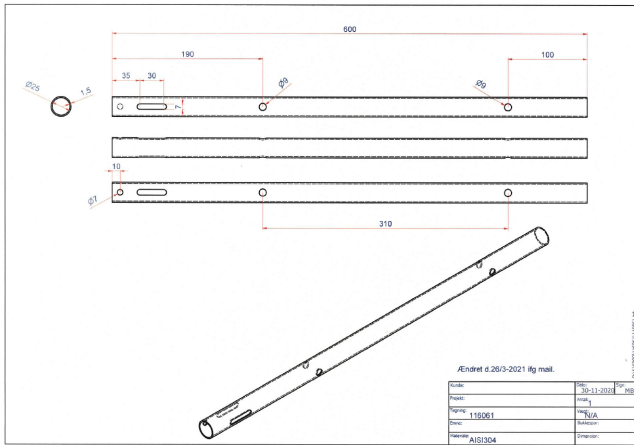

STAINLESS STEEL PROFILE GUIDE 1.5X25X25X600MM

Dimensions

60 × 2,5 × 2,5 mm

[Read more](#)

SKU: 116061

Price: from 27,30 €