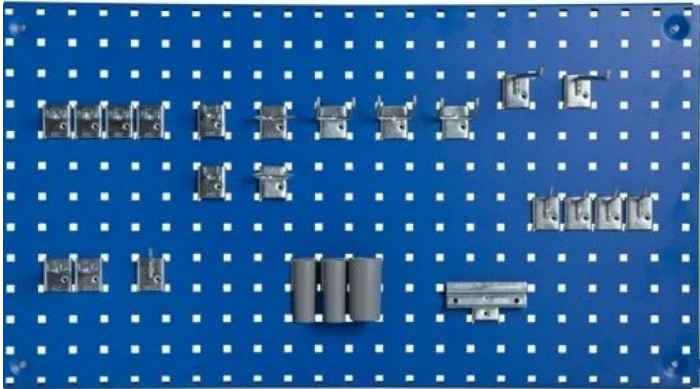

[Read more](#)

SKU: 0202000012

Price: from 249,70 €

TOOL BOARD HOOK SET 24 PIECES

[Read more](#)

SKU: 0202000010

Price: from 61,15 €

BALANCE BLOCK FOR C- PROFILE 0.6-1.5 KG