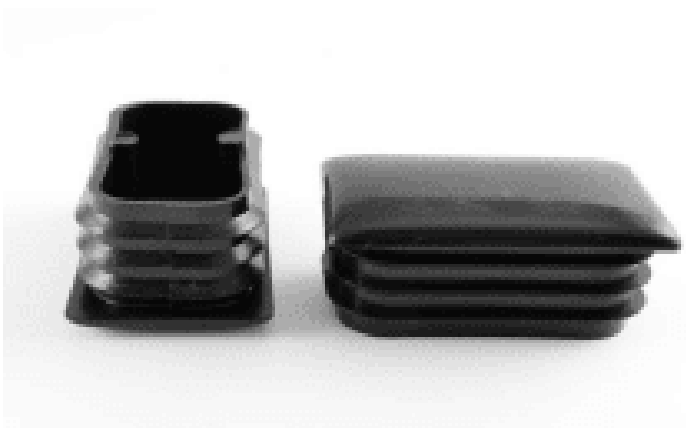

[Read more](#)

SKU: RIV42515

Price: from 19,48 €

50X30 1 PIPE LEG PLASTIC PLUG BLACK B46 DUPSKO

Weight 0,02 kg
Dimensions 2,7 × 3 × 5 mm

[Read more](#)

SKU: B46-5030 1

30X50X3 SQUARE TUBE HOLLOW PROFILE COLD FORMED