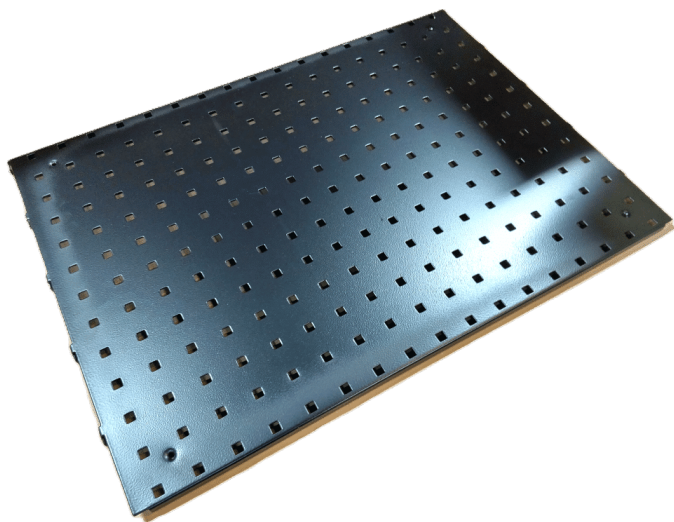

Weight 2,24 kg
Dimensions 13,7 × 10,5 × 20 mm

[Read more](#)

SKU: 00005604

Price: from 40,30 €

ACCESSORIES FOR HEIGHT ADJUSTABLE TABLE

TOOL BOARD 480X670 MM R7024

Weight 1,2 kg
Dimensions 20 × 640 × 480 mm

[Read more](#)