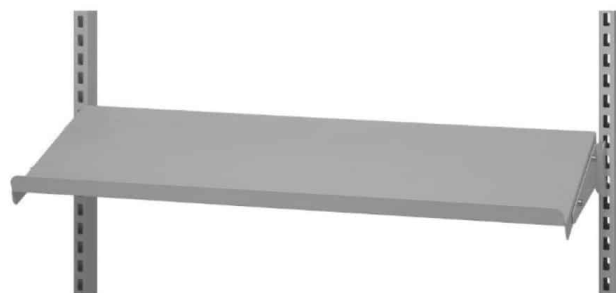

Dimensions 1990 × 30 × 30 mm

[Read more](#)

SKU: 0202000045

Price: from 33,49 €

STEEL SHELF GRAY R7004 670X210 MM WITH END PLATES

Dimensions 210 × 645 × 20 mm

[Read more](#)

SKU: 0202000043