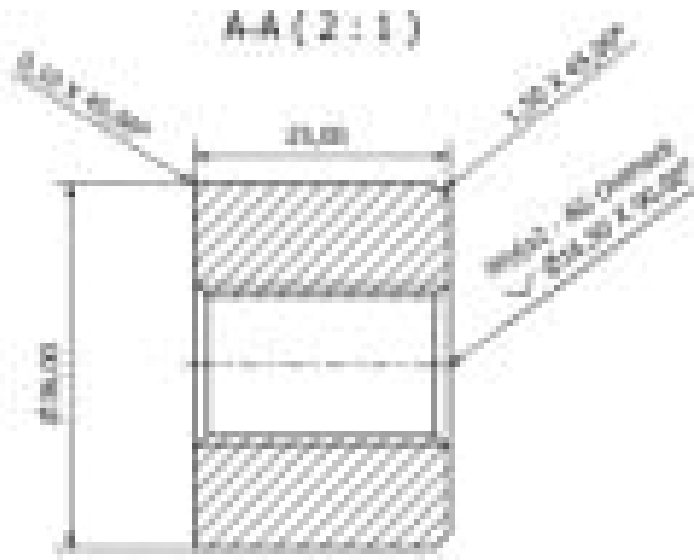

[Read more](#)

SKU: 318905

Price: from 18,20 €

PLUG Ø36XM16-25 STEEL 235 OVERSIZE

Weight 0,25 kg
Dimensions 25 × 36 × 36 mm

[Read more](#)

SKU: B100000-Ø36xM16-25 st_6G

Price: from 9,69 €