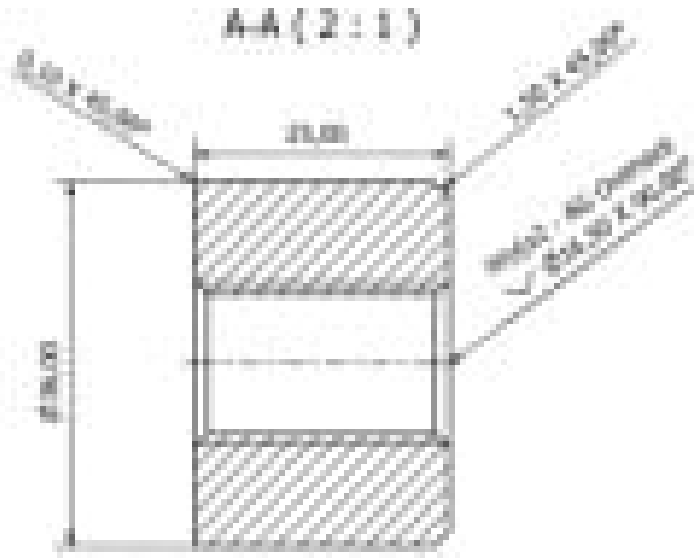

## PLUG Ø36XM16-25 STEEL 235 OVERSIZE

Weight 0,25 kg  
Dimensions 25 × 36 × 36 mm

[Read more](#)

**SKU:** B100000-Ø36xM16-25 st\_6G

**Price:** from 9,69 €