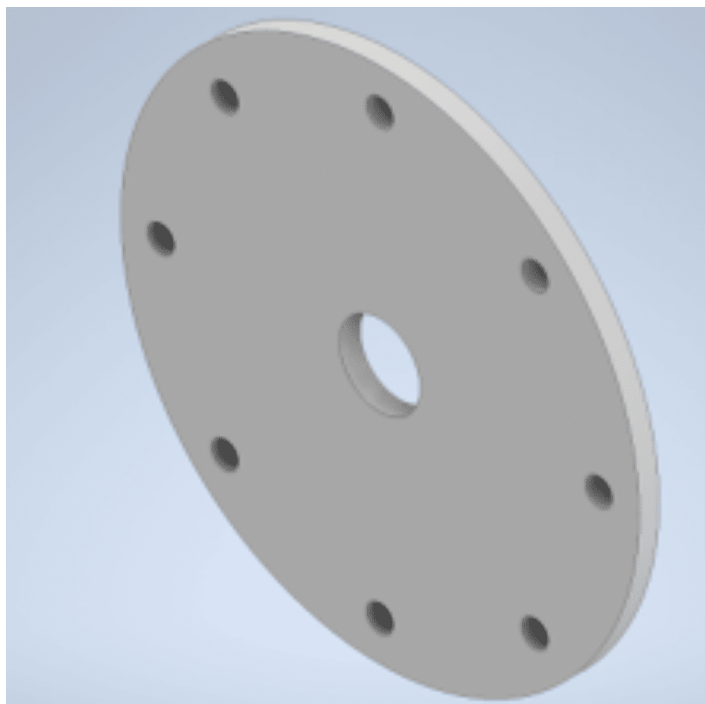

## PERFORATED SHEET 9X9MM HOLES 7% AIR

Dimensions

200 × 100 × 0,15 mm

[Read more](#)

**SKU:** F812150300

**Price:** from 82,16 €