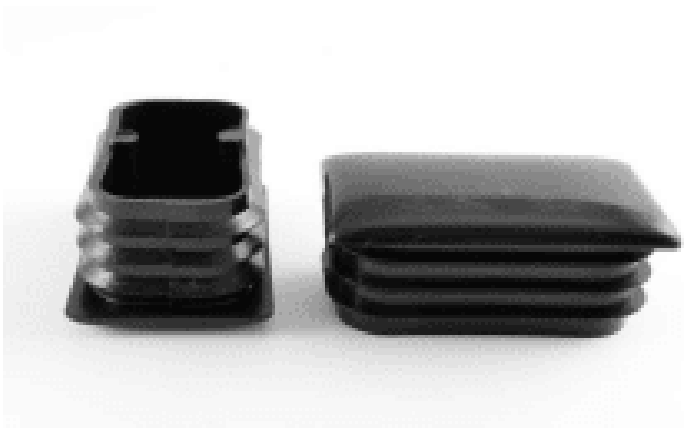

50X30 1 PIPE LEG PLASTIC PLUG BLACK B46 DUPSKO

Weight 0,02 kg
Dimensions 2,7 × 3 × 5 mm

[Read more](#)

SKU: B46-5030 1