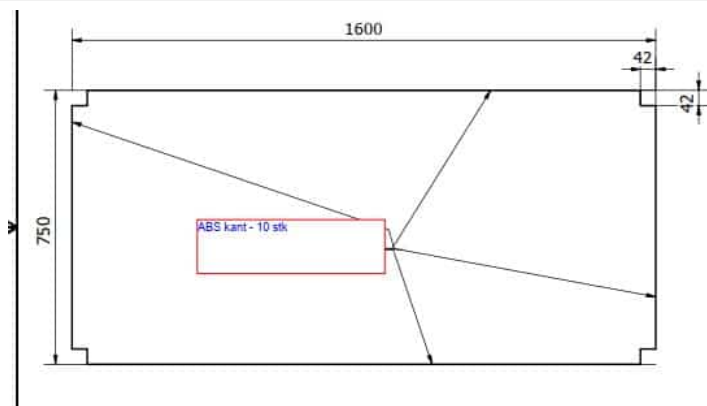

B100000 BOTTOM SHELF 1600X750X18

Dimensions 75 × 160 × 1,6 mm

[Read more](#)

SKU: B100000-underhylde

Price: from 318,50 €