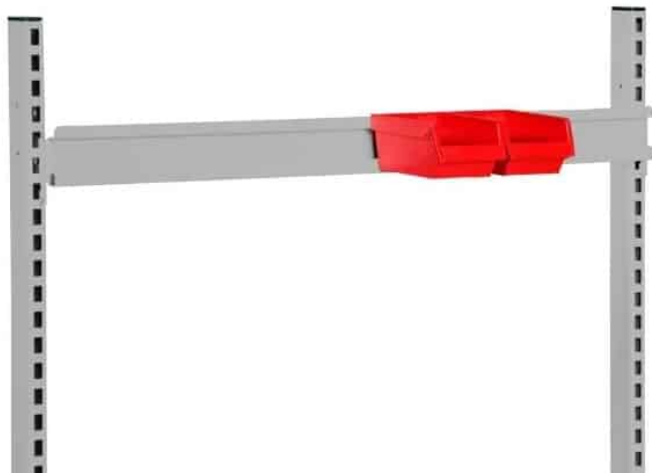

SUSPENSION RAIL 670 MM R7004

Dimensions 20 × 670 × 80 mm

[Read more](#)

SKU: 0202000008

Price: from 10,79 €