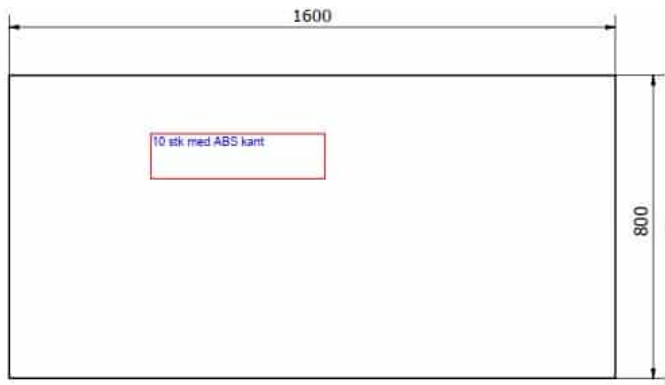

B100000 WORKTOP 1600X800X24 LIGHT GRAY

Dimensions 80 × 160 × 1,6 mm

[Read more](#)

SKU: B100000 bordplade

Price: from 361,14 €