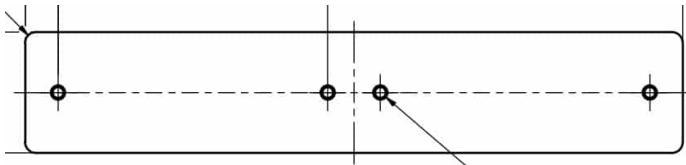

PLATE 20MM 600X110MM

Weight 1,2 kg
Dimensions 2 × 11 × 60 mm

[Read more](#)

SKU: 3086800030-7A

Price: from 95,42 €