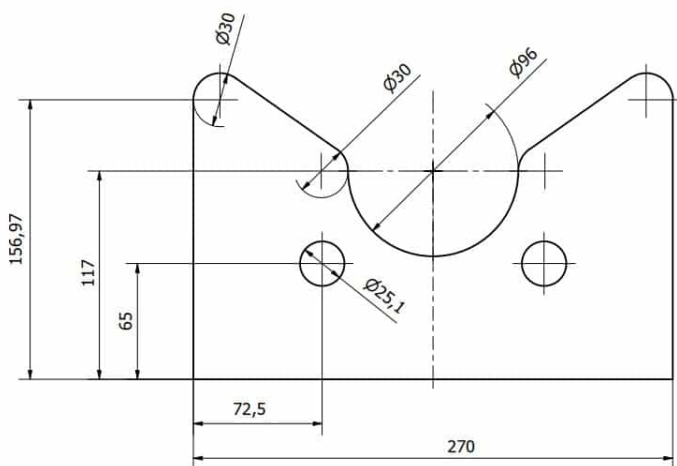

## DRAWER SECTION 3X100MM TOP HUNG

Weight 19 kg  
Dimensions 500 × 385 × 435 mm

[Read more](#)

**SKU:** 184480408

**Price:** from 622,70 €