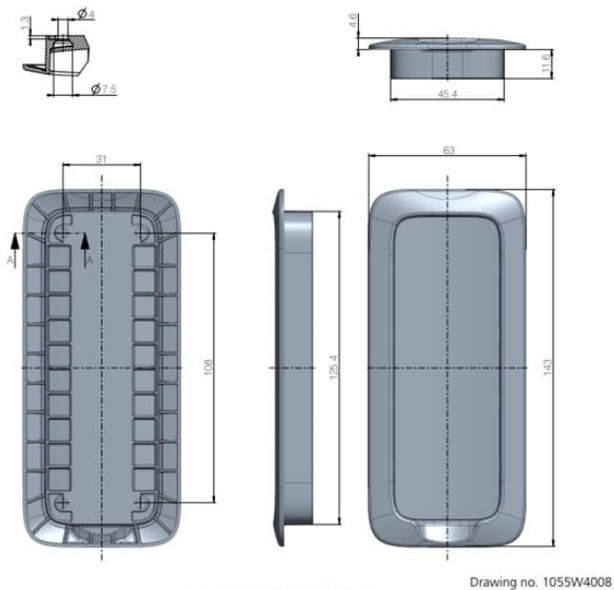

## SHAFT Ø25 X 132MM

Weight 0,3 kg  
Dimensions 2,5 × 13,2 × 2,5 mm

[Read more](#)

**SKU:** 3086800031-5

**Price:** from 7,28 €