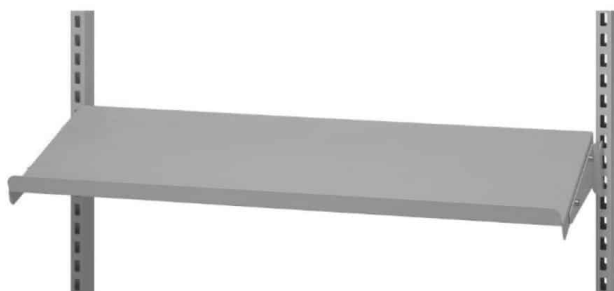

STEEL SHELF 670X300 MM R7004

Dimensions 300 × 645 × 20 mm

[Read more](#)

SKU: 0202000004

Price: from 30,55 €