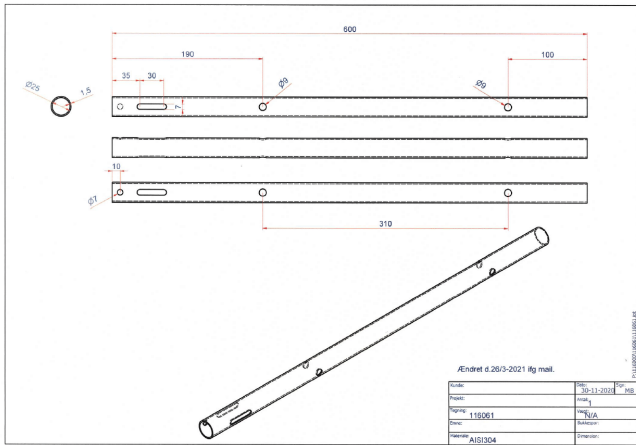

## Ø60X2 PRECISION WELDED STEEL PIPE

Dimensions

100 × 6 × 6 mm

[Read more](#)

**SKU:** JRRP6020

**Price:** from 6,48 €