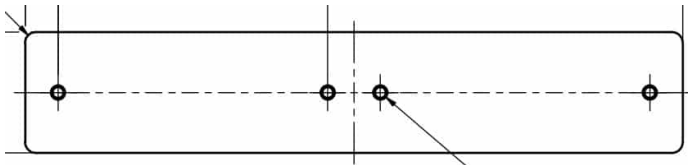

PLATE 20MM 600X110MM

Weight 1,2 kg
Dimensions 2 × 11 × 60 mm

[Read more](#)

SKU: 3086800030-7A

Price: from 95,42 €