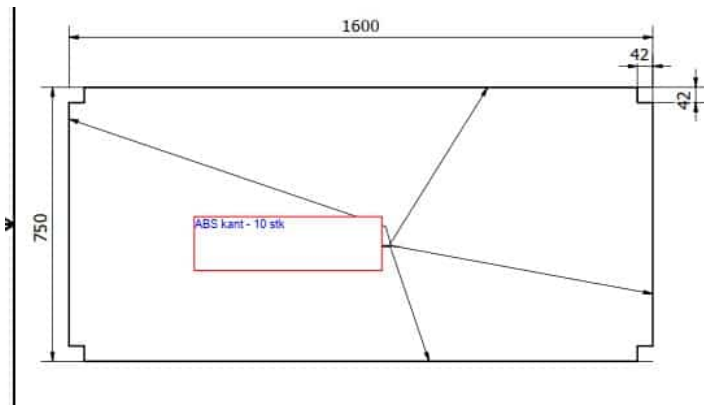

B100000 BOTTOM SHELF 1600X750X18

Dimensions 75 × 160 × 1,6 mm

[Read more](#)

SKU: B100000-underhylde

Price: from 318,50 €