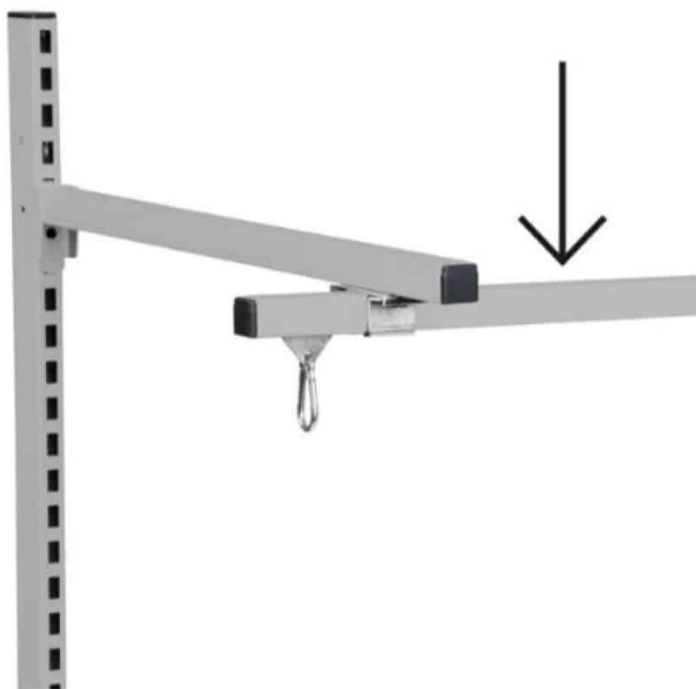

## PICKING BOX 300X230X150 (DXWXH) GRAY

Weight

0,2 kg

Dimensions

300 × 230 × 150 mm

[Read more](#)

**SKU:** 0202000014

**Price:** from 10,14 €