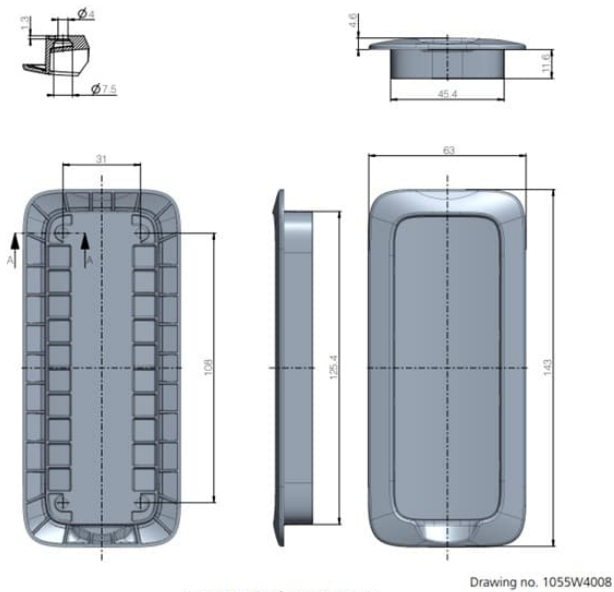

## SHAFT Ø25 X 132MM

Weight 0,3 kg

Dimensions 2,5 × 13,2 × 2,5 mm

[Read more](#)

**SKU:** 3086800031-5

**Price:** from 7,28 €