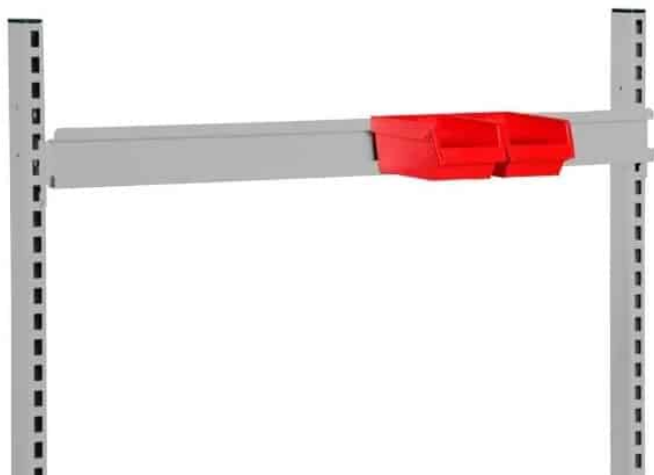

SUSPENSION RAIL 670 MM R7004

Dimensions 20 × 670 × 80 mm

[Read more](#)

SKU: 0202000008

Price: from 10,79 €