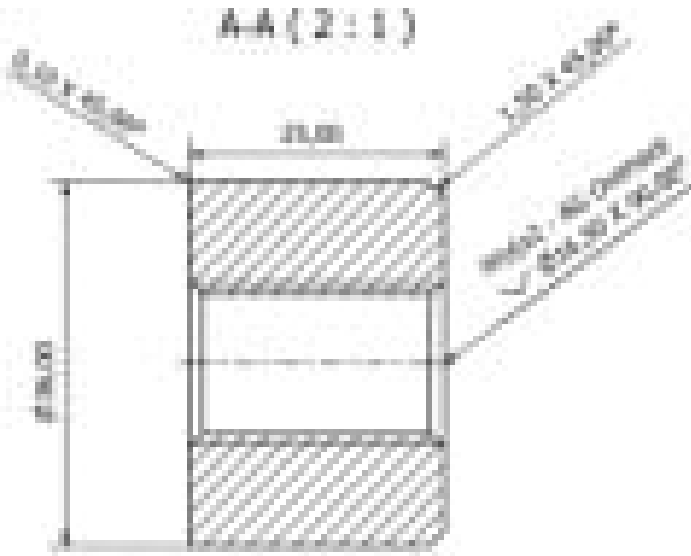

## PLUG Ø36XM16-25 STEEL 235 OVERSIZE

Weight 0,25 kg  
Dimensions 25 × 36 × 36 mm

[Read more](#)

**SKU:** B100000-Ø36xM16-25 st\_6G

**Price:** from 9,69 €