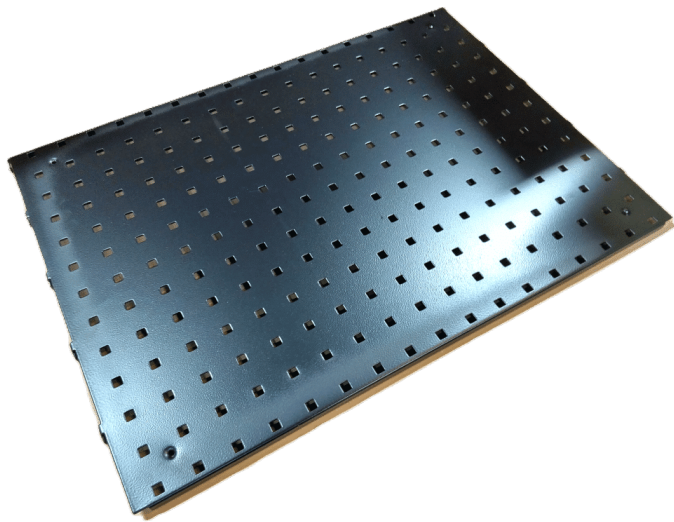

TOOL BOARD 480X670 MM R7024

Weight 1,2 kg
Dimensions 20 × 640 × 480 mm

[Read more](#)

SKU: 0202000002

Price: from 38,35 €