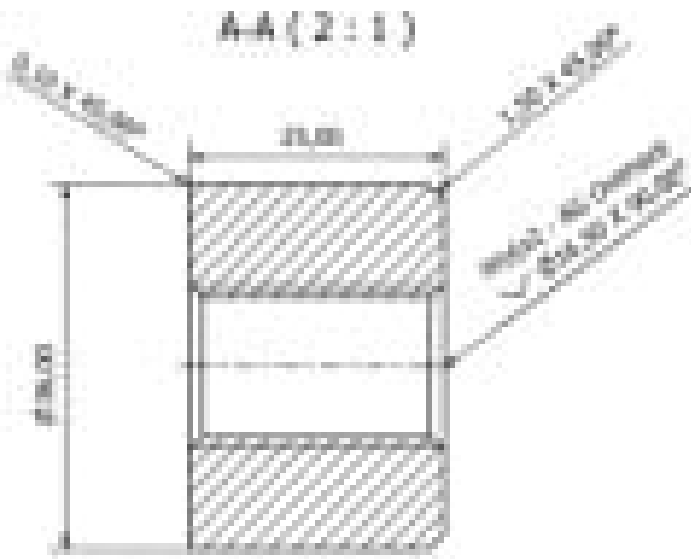

## PLUG Ø36XM16-25 STEEL 235 OVERSIZE

Weight 0,25 kg  
Dimensions 25 × 36 × 36 mm

[Read more](#)

**SKU:** B100000-Ø36xM16-25 st\_6G

**Price:** from 9,69 €