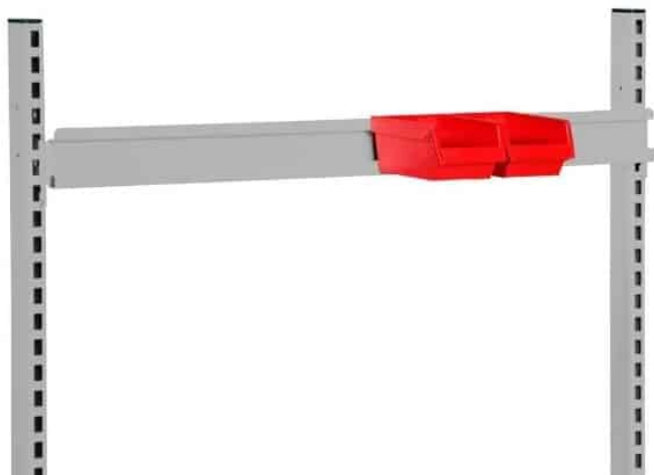

## BALANCE BLOCK FOR C- PROFILE 0.6-1.5 KG

Weight

0,2 kg

Dimensions

6 × 2,2 × 2,2 mm

[Read more](#)

**SKU:** 0202000047

**Price:** from 64,06 €