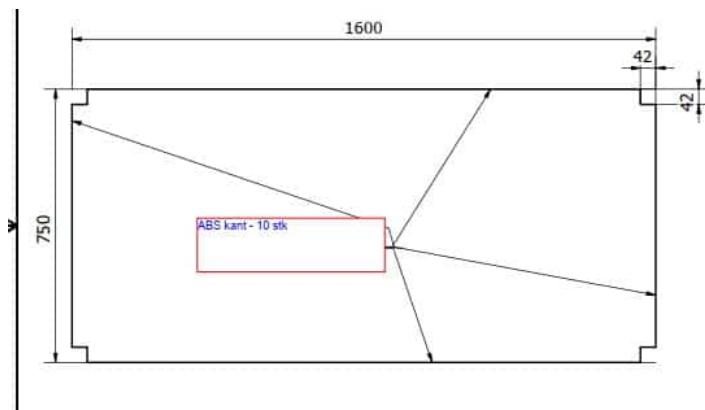

B100000 BOTTOM SHELF 1600X750X18

Dimensions 75 × 160 × 1,6 mm

[Read more](#)

SKU: B100000-underhylde

Price: from 318,50 €