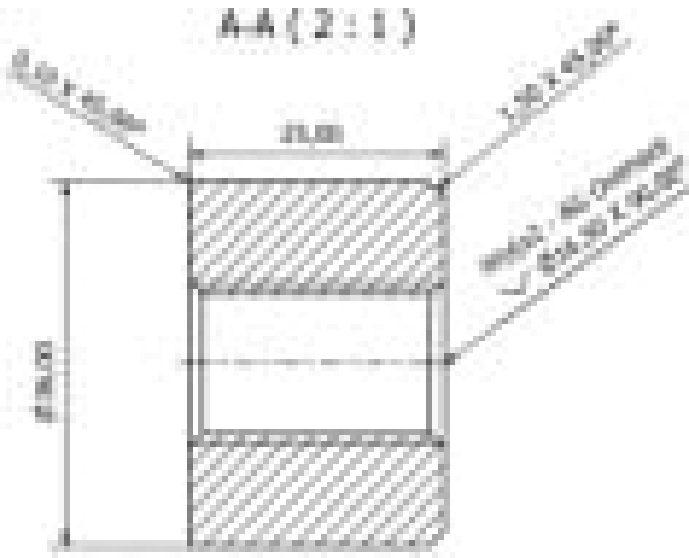

## PLUG Ø36XM16-25 STEEL 235 OVERSIZE

Weight 0,25 kg  
Dimensions 25 × 36 × 36 mm

[Read more](#)

**SKU:** B100000-Ø36xM16-25 st\_6G

**Price:** from 9,69 €