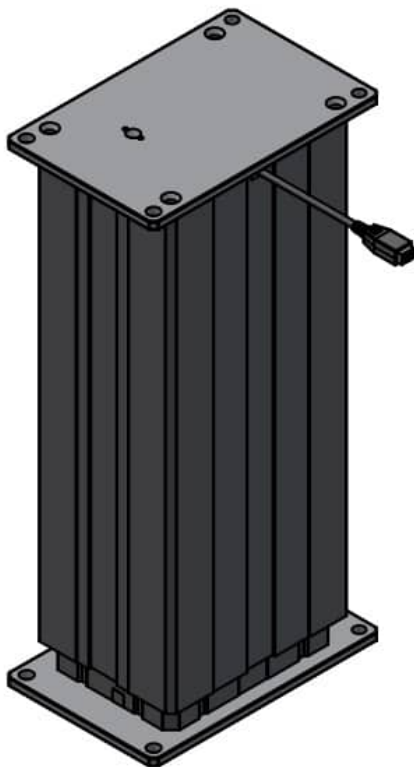

LA31 400MM 12V LINAK ACTUATOR VIP

Weight 3 kg
Dimensions 13 × 50 × 15 mm

[Read more](#)

SKU: 311782-00

Price: from 127,76 €

DL20370-00 LINAK ACTUATOR DL27XCA00350505

Weight 10 kg
Dimensions 16 × 25 × 51 mm

[Read more](#)