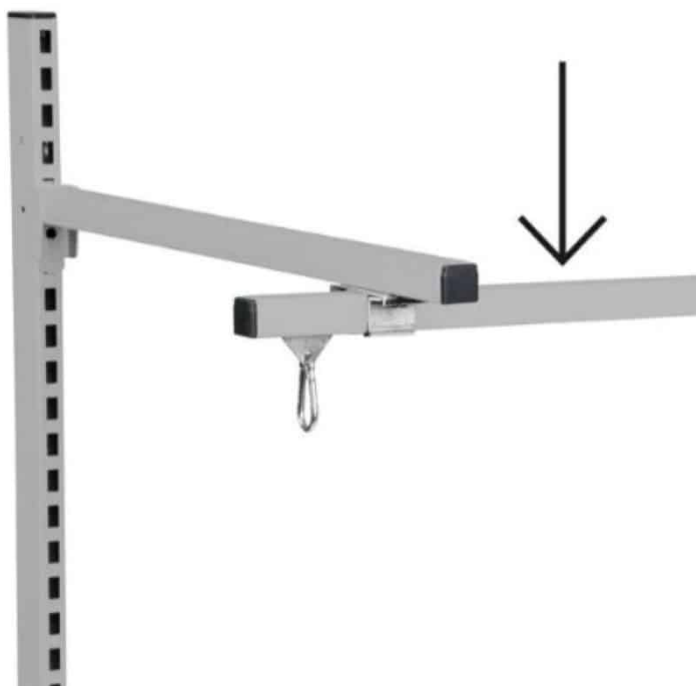

[Read more](#)

SKU: 0202000052

Price: from 4,55 €

PICKING BOX 300X230X150 (DXWXH) GRAY

Weight 0,2 kg
Dimensions 300 × 230 × 150 mm

[Read more](#)

SKU: 0202000014

Price: from 10,14 €