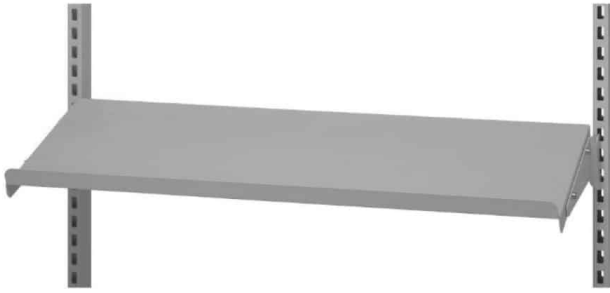

[Read more](#)

SKU: 2001000006

Price: from 21,55 €

STEEL SHELF 900X300 MM R7004

Weight 2 kg
Dimensions 300 × 875 × 20 mm

[Read more](#)

SKU: 0202000005

Price: from 37,70 €