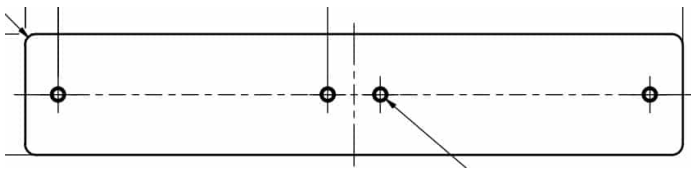

Dimensions 100 × 6 × 6 mm

[Read more](#)

SKU: JRRP6020

Price: from 6,48 €

PLATE 20MM 600X110MM

Weight 1,2 kg
Dimensions 2 × 11 × 60 mm

[Read more](#)

SKU: 3086800030-7A