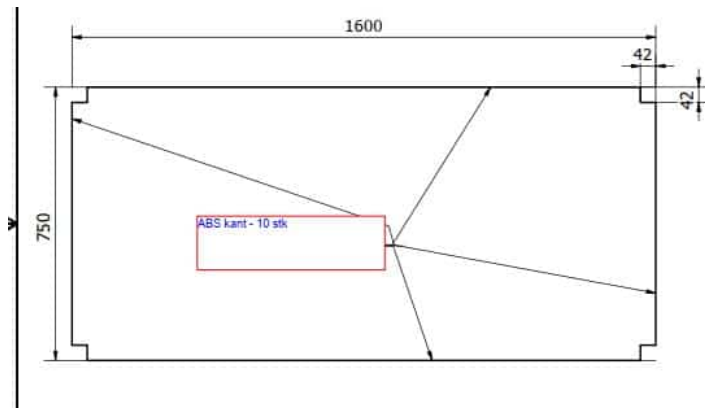

B100000 BOTTOM SHELF 1600X750X18

Dimensions 75 × 160 × 1,6 mm

[Read more](#)

SKU: B100000-underhylde

Price: from 318,50 €