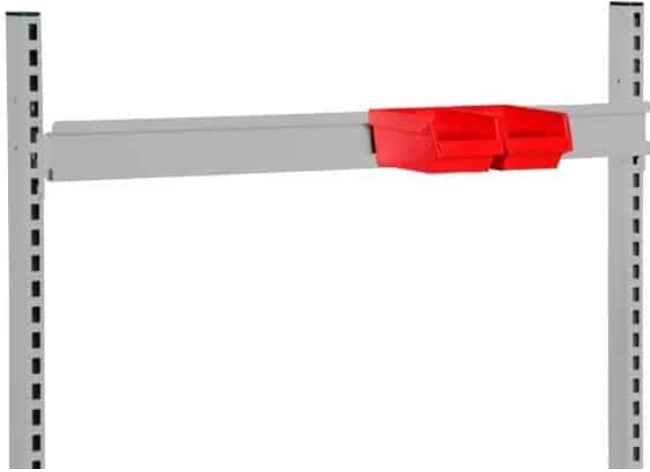

## BALANCE BLOCK FOR C- PROFILE 0.6-1.5 KG

Weight

0,2 kg

Dimensions

6 × 2,2 × 2,2 mm

[Read more](#)

**SKU:** 0202000047

**Price:** from 64,06 €