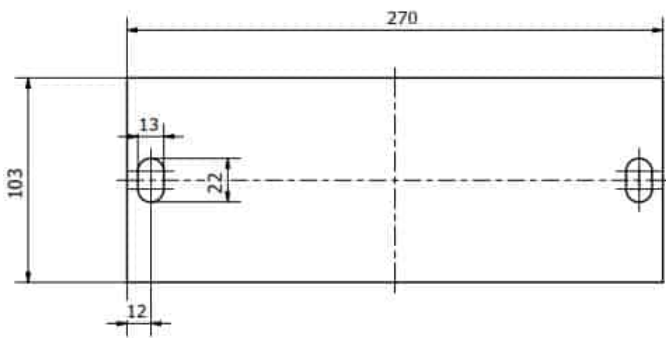

PLATE IN 10MM. 103X270MM

Weight 0,8 kg
Dimensions 27 × 10,3 × 1 mm

[Read more](#)

SKU: 3086800031-3

Price: from 12,48 €