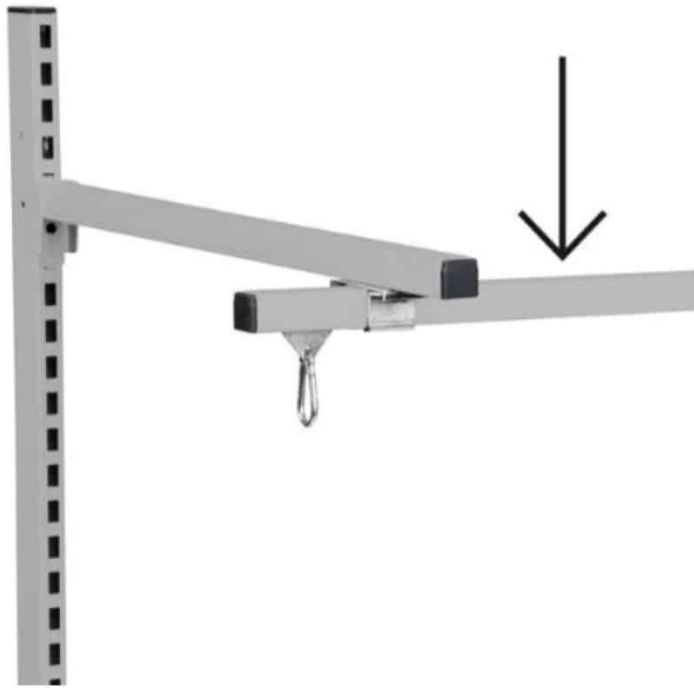

## PICKING BOX 300X230X150 (DXWXH) GRAY

Weight

0,2 kg

Dimensions

300 × 230 × 150 mm

[Read more](#)

**SKU:** 0202000014

**Price:** from 10,14 €