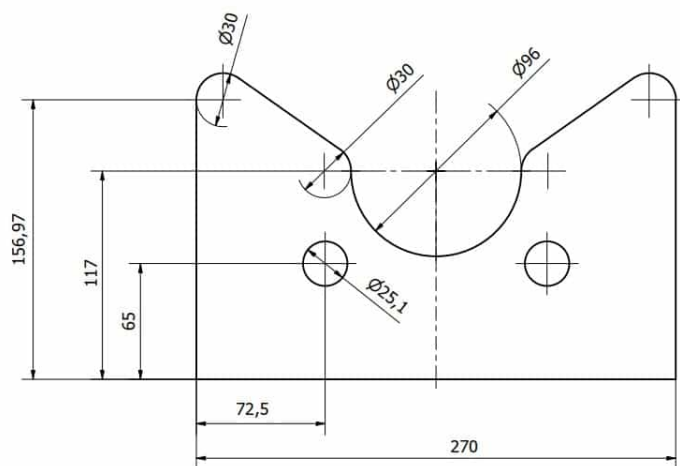

## DRAWER SECTION 3X100MM TOP HUNG

Weight 19 kg  
Dimensions 500 × 385 × 435 mm

[Read more](#)

**SKU:** 184480408

**Price:** from 622,70 €