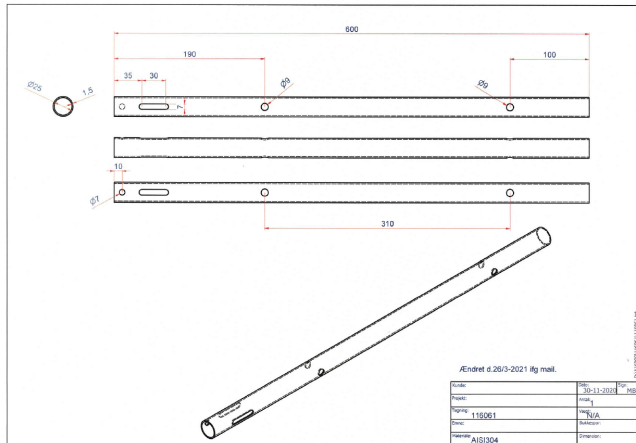

## Ø60X2 PRECISION WELDED STEEL PIPE

Dimensions

100 × 6 × 6 mm

[Read more](#)

**SKU:** JRRP6020

**Price:** from 6,48 €