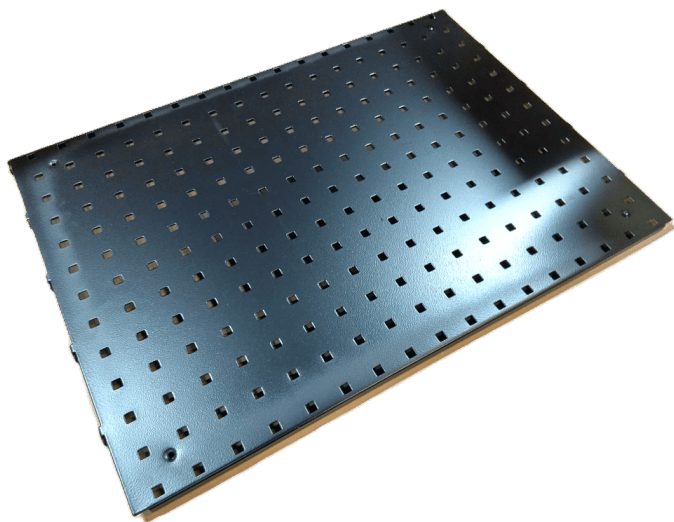

TOOL BOARD 480X670 MM R7024

Weight 1,2 kg
Dimensions 20 × 640 × 480 mm

[Read more](#)

SKU: 0202000002

Price: from 38,35 €