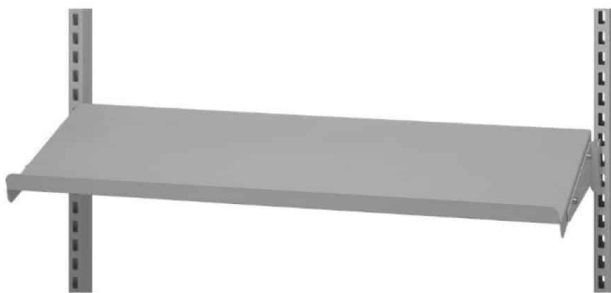

STEEL SHELF 900X300 MM R7004

Weight 2 kg
Dimensions 300 × 875 × 20 mm

[Read more](#)

SKU: 0202000005

Price: from 37,70 €