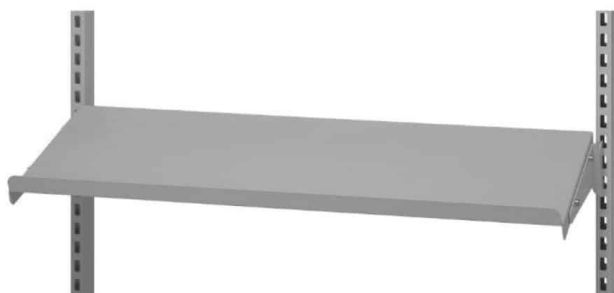

STEEL SHELF 670X300 MM R7004

Dimensions 300 × 645 × 20 mm

[Read more](#)

SKU: 0202000004

Price: from 30,55 €