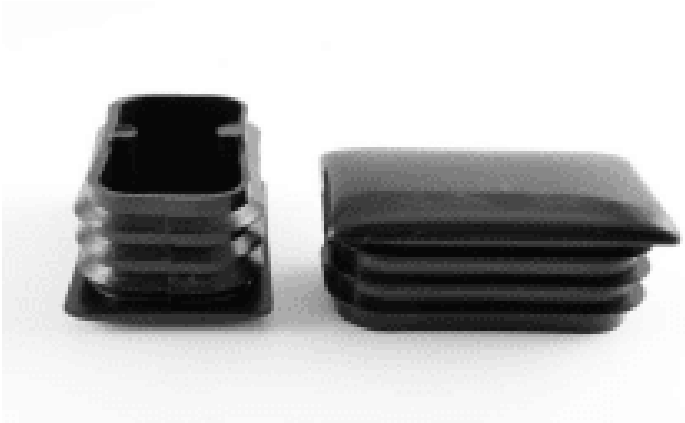

50X30 1 PIPE LEG PLASTIC PLUG BLACK B46 DUPSKO

Weight 0,02 kg
Dimensions 2,7 × 3 × 5 mm

[Read more](#)

SKU: B46-5030 1