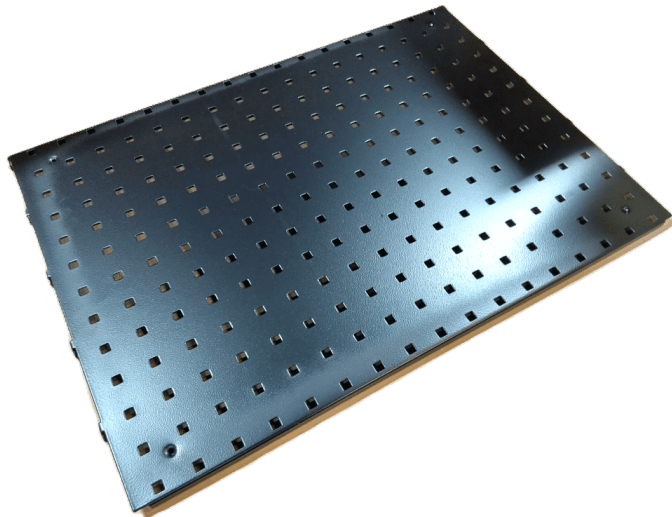

TOOL BOARD 480X900 MM R7024

Weight 1,5 kg
Dimensions 870 × 480 × 20 mm

[Read more](#)

SKU: 0202000003

Price: from 48,75 €