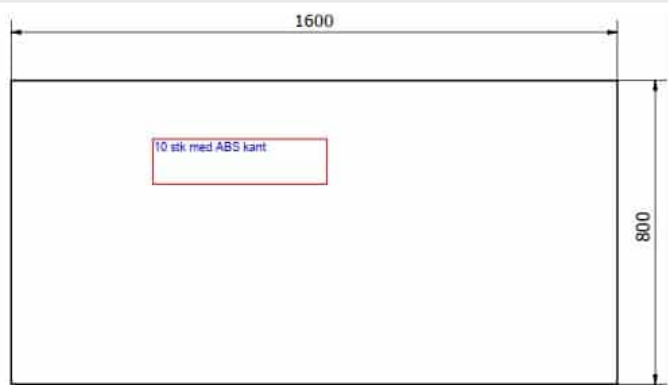

B100000 WORKTOP 1600X800X24 LIGHT GRAY

Dimensions 80 × 160 × 1,6 mm

[Read more](#)

SKU: B100000 bordplade

Price: from 361,14 €