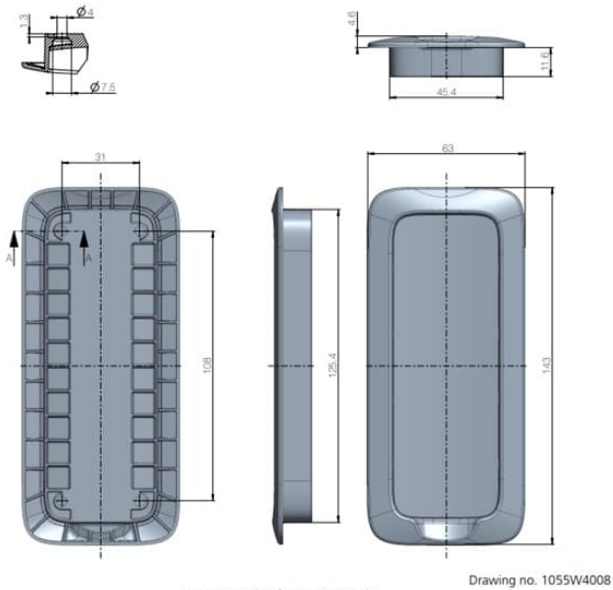

Price: from 213,45 €

SHAFT Ø25 X 132MM

Weight 0,3 kg
Dimensions 2,5 × 13,2 × 2,5 mm

[Read more](#)

SKU: 3086800031-5

Price: from 7,28 €

MOUNTING PLATE FOR REMOTE CONTROL W/MAGNET LINK

Weight 0,1 kg
Dimensions 1,2 × 5 × 14,3 mm