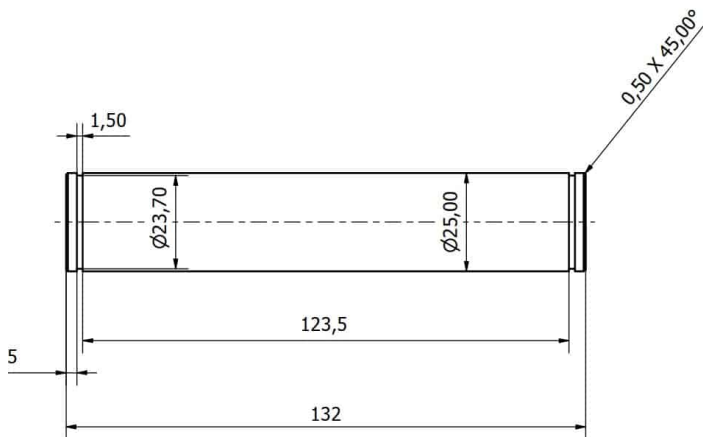

Price: from 213,45 €

SHAFT Ø25 X 132MM

Weight 0,3 kg
Dimensions 2,5 × 13,2 × 2,5 mm

[Read more](#)

SKU: 3086800031-5

Price: from 7,28 €

MOUNTING PLATE FOR REMOTE CONTROL W/MAGNET LINK

Weight 0,1 kg
Dimensions 1,2 × 5 × 14,3 mm