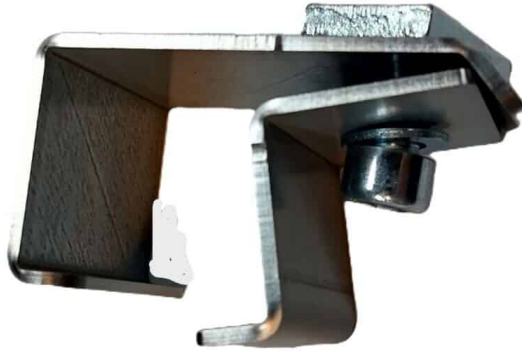

Weight 1,5 kg
Dimensions 870 × 480 × 20 mm

[Read more](#)

SKU: 0202000003

Price: from 48,75 €

MOUNTING BRACKET - SUSPENSION ARM FOR C- PROFILE

Weight 0,2 kg
Dimensions 70 × 70 × 40 mm

[Read more](#)

SKU: 2001000003