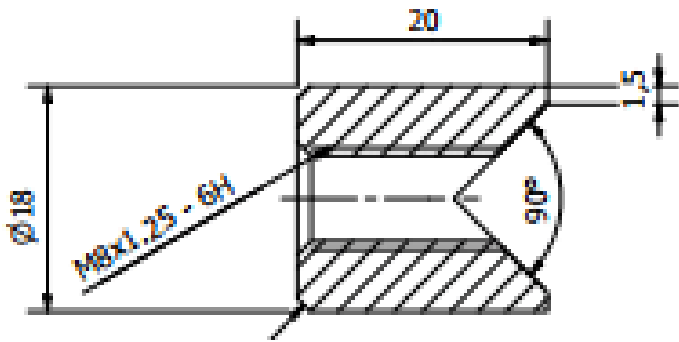

[Read more](#)

SKU: 184480408

Price: from 622,70 €

CUT BRACKET PLATE IN 10MM

Weight 1,5 kg
Dimensions 1 × 27 × 18 mm

[Read more](#)

SKU: 3086800031-2

Price: from 17,94 €