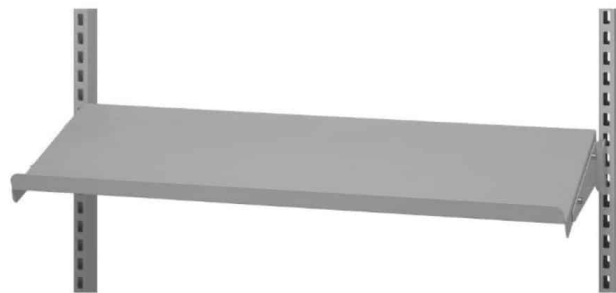

Dimensions 1990 × 30 × 30 mm

[Read more](#)

SKU: 0202000045

Price: from 33,49 €

STEEL SHELF GRAY R7004 670X210 MM WITH END PLATES

Dimensions 210 × 645 × 20 mm

[Read more](#)

SKU: 0202000043