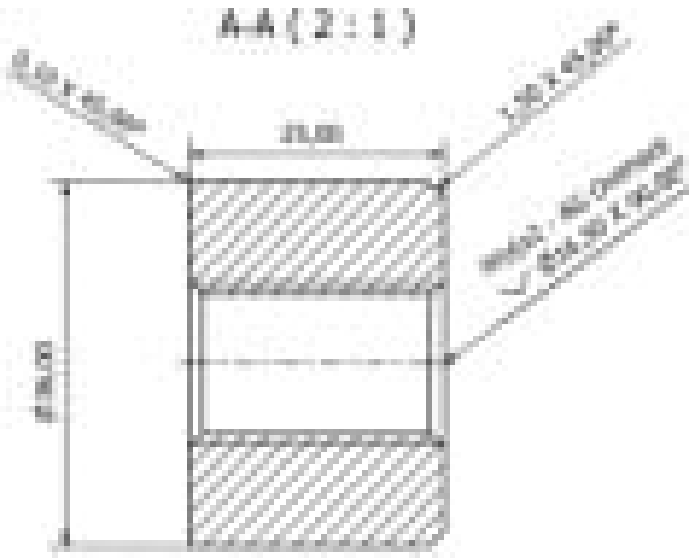

PLUG Ø36XM16-25 STEEL 235 OVERSIZE

Weight 0,25 kg
Dimensions $25 \times 36 \times 36$ mm

[Read more](#)

SKU: B100000-Ø36xM16-25 st_6G

Price: from 9,69 €