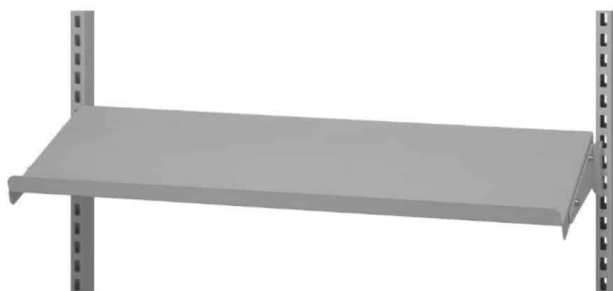

STEEL SHELF 670X300 MM R7004

Dimensions 300 × 645 × 20 mm

[Read more](#)

SKU: 0202000004

Price: from 30,55 €