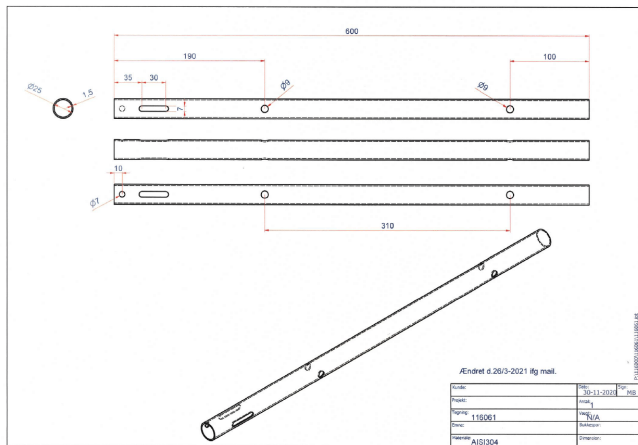

STAINLESS STEEL PROFILE GUIDE 1.5X25X25X600MM

Dimensions $60 \times 2,5 \times 2,5$ mm

[Read more](#)

SKU: 116061

Price: from 27,30 €