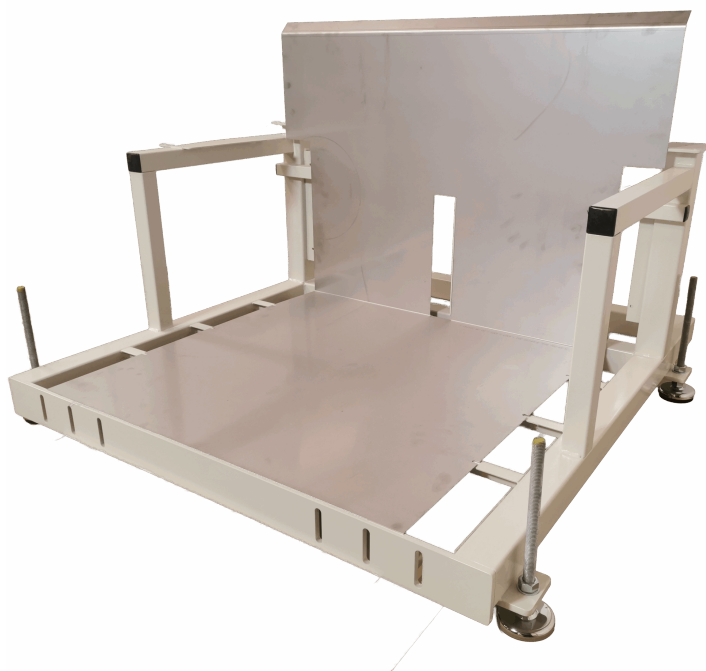

STAND FOR RETRACTOR

Sizes	800x800x1150mm
approx. weight	52 kg
Maximum Load	300kg
Wheels	Ø250 PVR

[Read more](#)

SKU: 1804010001

STAIR MODULE / LADDER KIEFEL KMD

[Read more](#)

SKU: N/A

UNWINDER FRAME