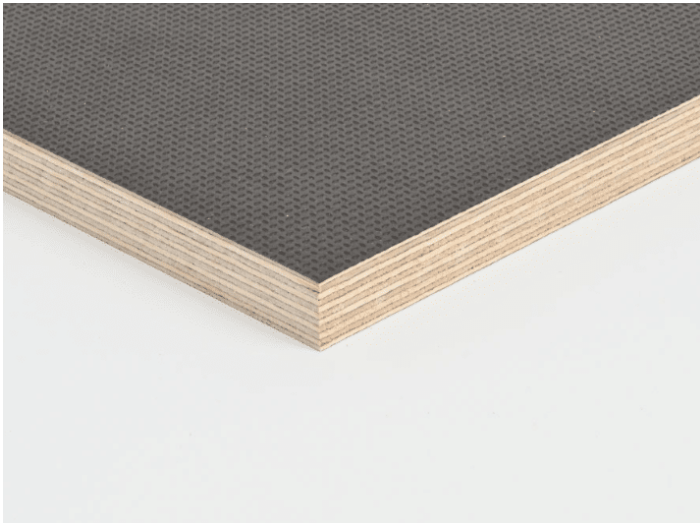

[Read more](#)

SKU: 33-D55M10X30 1

Price: from 10,24 €

PLATE 20MM 600X110MM

Weight 1,2 kg
Dimensions 2 × 11 × 60 mm

[Read more](#)

SKU: 3086800030-7

Price: from 95,42 €