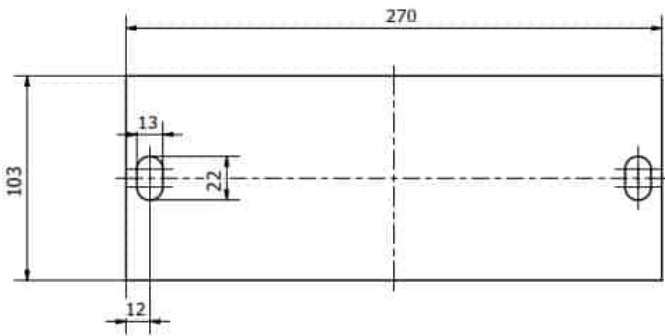

PLATE IN 10MM. 103X270MM

Weight 0,8 kg
Dimensions 27 × 10,3 × 1 mm

[Read more](#)

SKU: 3086800031-3

Price: from 12,48 €