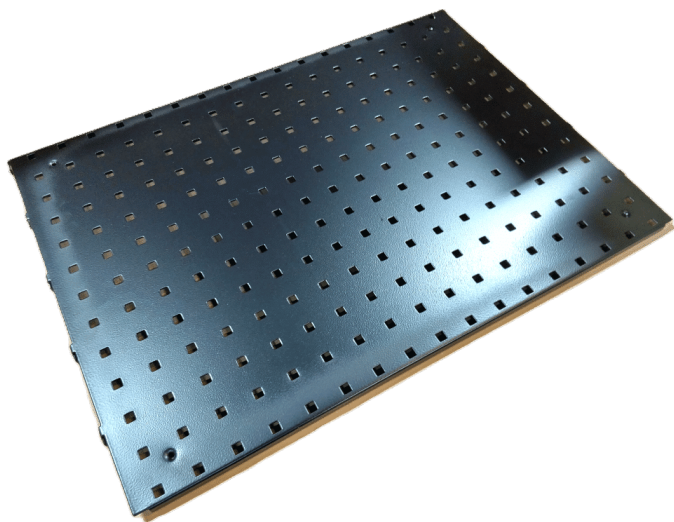

SKU: 990005972

Price: from 45,50 €

TENT WHEELS Ø160 W/BRAKES 3470UFP160P63

Weight 2,24 kg
Dimensions 137 × 105 × 20 mm

[Read more](#)

SKU: 00005604

Price: from 40,30 €

ACCESSORIES FOR HEIGHT ADJUSTABLE TABLE