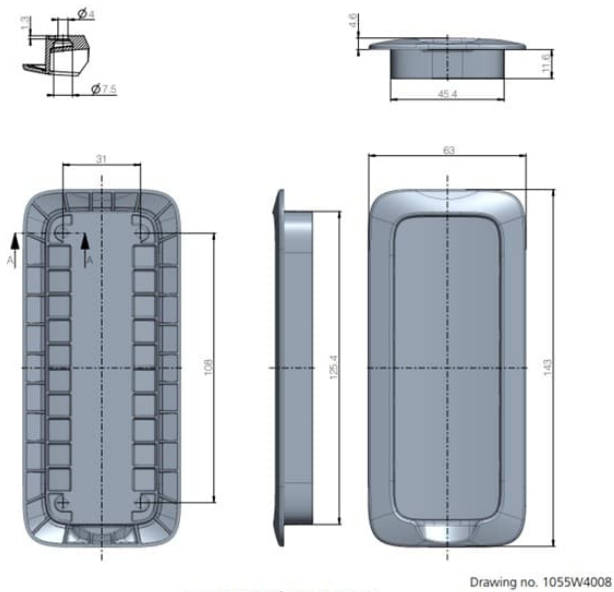

Weight 0,3 kg
Dimensions 2,5 × 13,2 × 2,5 mm

[Read more](#)

SKU: 3086800031-5

Price: from 7,28 €

MOUNTING PLATE FOR REMOTE CONTROL W/MAGNET LINK

Weight 0,1 kg
Dimensions 1,2 × 5 × 14,3 mm

[Read more](#)

SKU: MB001