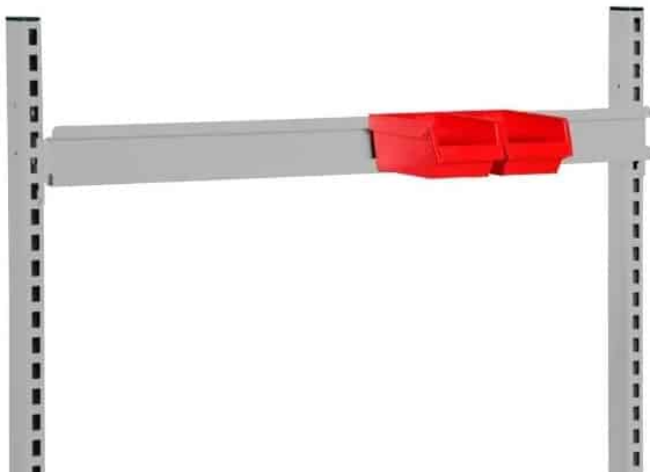

SKU: 0202000047

Price: from 64,06 €

RUBBER STOPPER - Ø22X7 - BLACK

Weight 0,02 kg
Dimensions 7 × 28 × 28 mm

[Read more](#)

SKU: 2001000078

SUSPENSION RAIL 670 MM R7004

Dimensions 20 × 670 × 80 mm