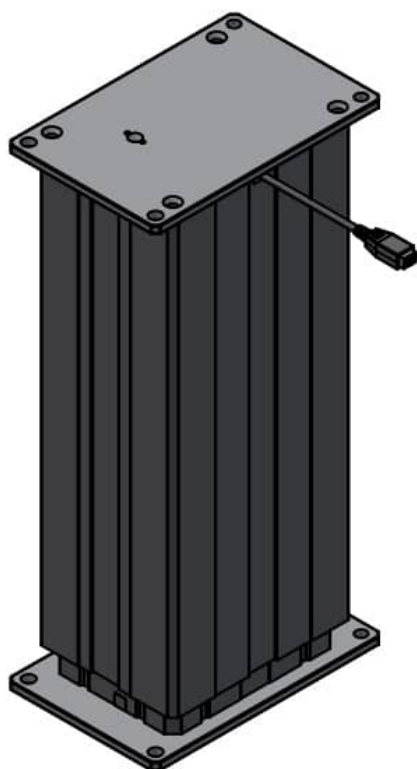

LA31 400MM 12V LINAK ACTUATOR VIP

Weight 3 kg
Dimensions 13 × 50 × 15 mm

[Read more](#)

SKU: 311782-00

Price: from 127,76 €

DL20370-00 LINAK ACTUATOR DL27XCA00350505

Weight 10 kg
Dimensions 16 × 25 × 51 mm

[Read more](#)