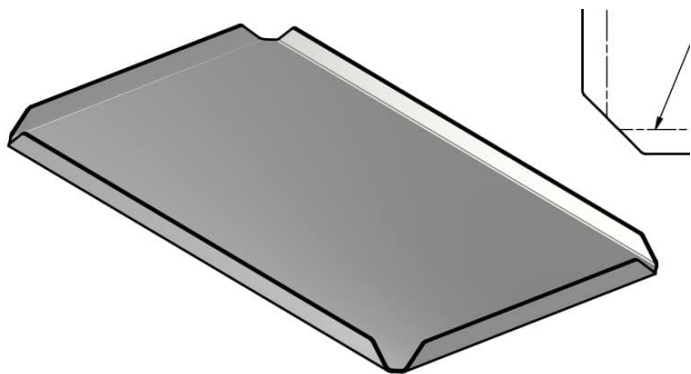

Weight 3,3 kg
Dimensions 100 × 3 × 3 mm

[Read more](#)

SKU: 349232

Price: from 6,76 €

TEXTILE TROLLEY - LARGE MODEL

[Read more](#)

SKU: 050T1-V3

Price: from 290,55 €