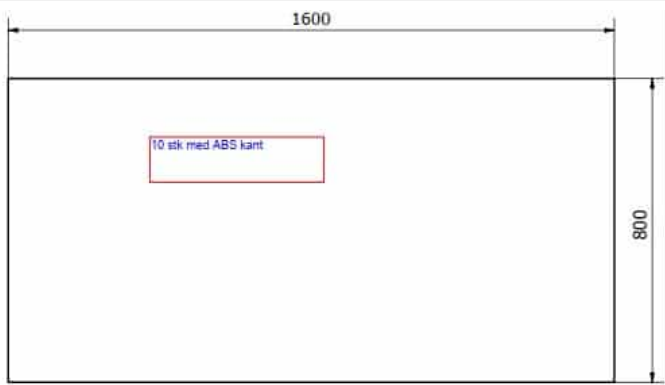

B100000 WORKTOP 1600X800X24 LIGHT GRAY

Dimensions 80 × 160 × 1,6 mm

[Read more](#)

SKU: B100000 bordplade

Price: from 361,14 €