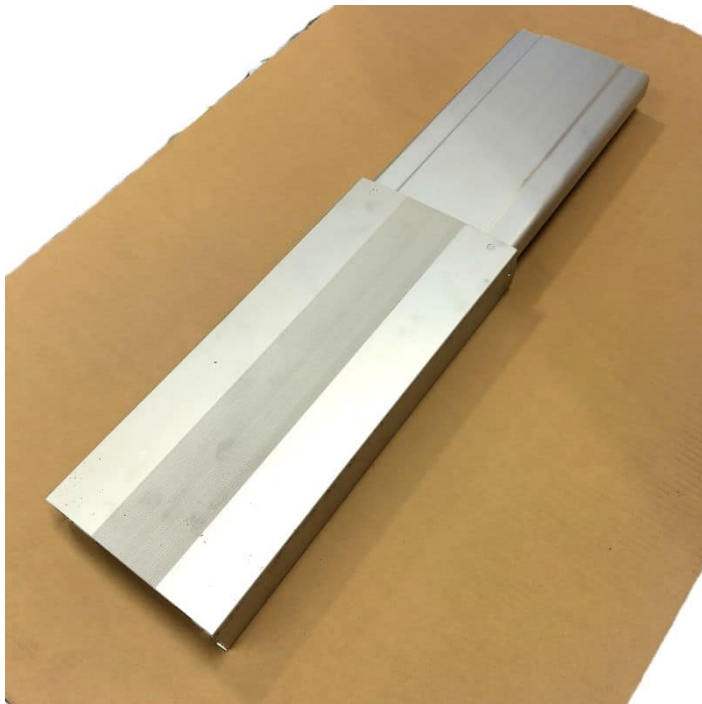

Price: from 4,21 €

MOTOR CABLE 1.0M LINAK

Weight 0,3 kg
Dimensions 20 × 20 × 2 mm

[Read more](#)

SKU: CAB0617102-1000

Price: from 4,77 €

ALUMINUM RAIL GUIDE FOR RAISE/LOWER - LEFT

Weight 7 kg