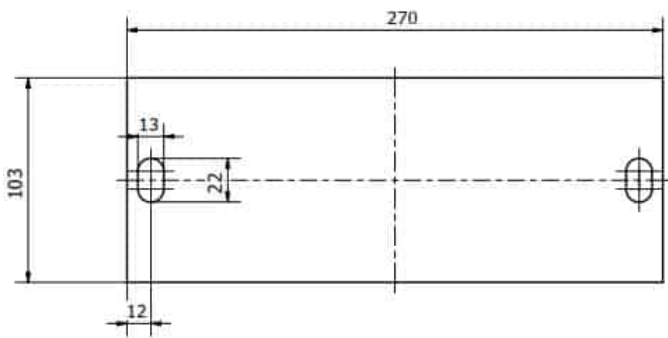

Price: from 8,32 €

PLATE IN 10MM. 103X270MM

Weight 0,8 kg
Dimensions 27 × 10,3 × 1 mm

[Read more](#)

SKU: 3086800031-3

Price: from 12,48 €

TAPE / LINER STAND

[Read more](#)