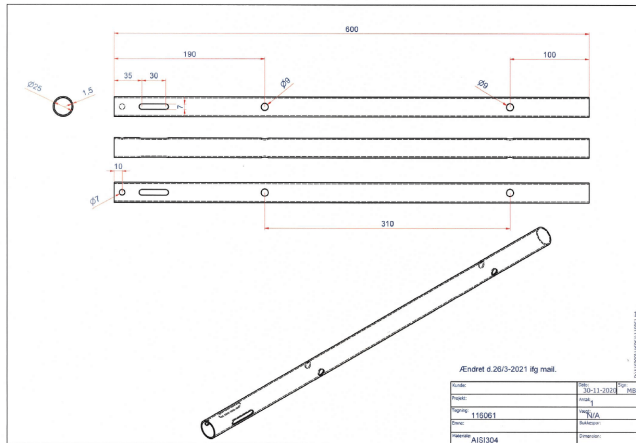

STAINLESS STEEL PROFILE GUIDE 1.5X25X25X600MM

Dimensions $60 \times 2,5 \times 2,5$ mm

[Read more](#)

SKU: 116061

Price: from 27,30 €