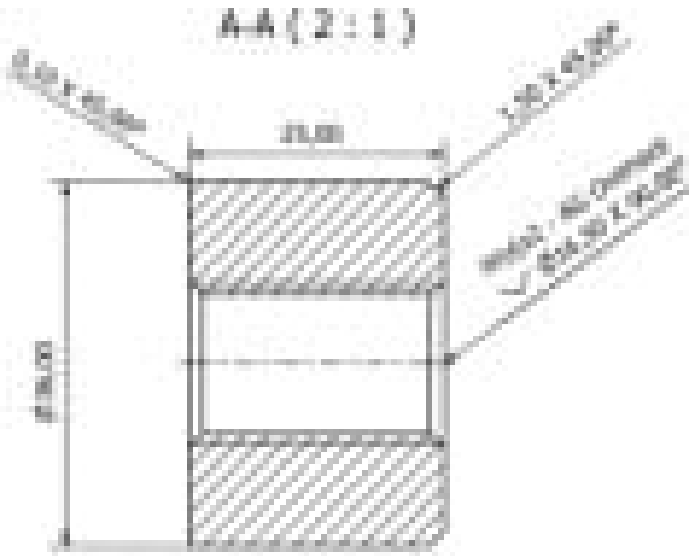

PLUG Ø36XM16-25 STEEL 235 OVERSIZE

Weight 0,25 kg
Dimensions $25 \times 36 \times 36$ mm

[Read more](#)

SKU: B100000-Ø36xM16-25 st_6G

Price: from 9,69 €