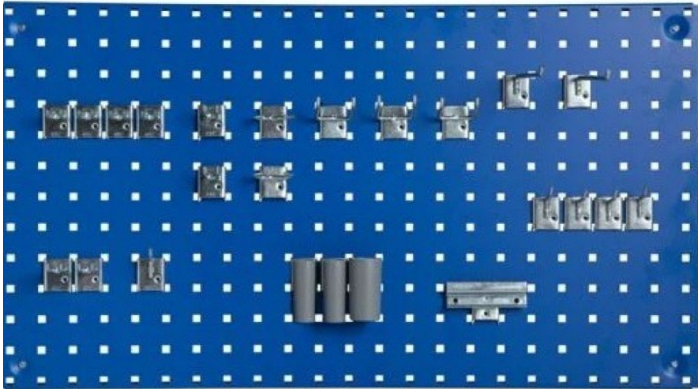

[Read more](#)

SKU: 0202000012

Price: from 249,70 €

TOOL BOARD HOOK SET 24 PIECES

[Read more](#)

SKU: 0202000010

Price: from 61,15 €

BALANCE BLOCK FOR C- PROFILE 0.6-1.5 KG