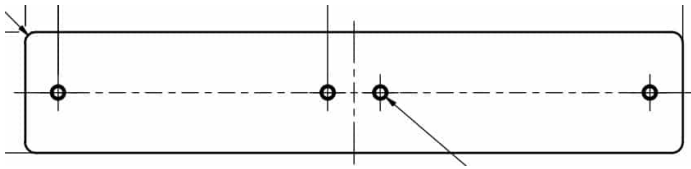

[Read more](#)

SKU: 349232

Price: from 6,76 €

Ø60X2 PRECISION WELDED STEEL PIPE

Dimensions 100 × 6 × 6 mm

[Read more](#)

SKU: JRRP6020

Price: from 6,48 €