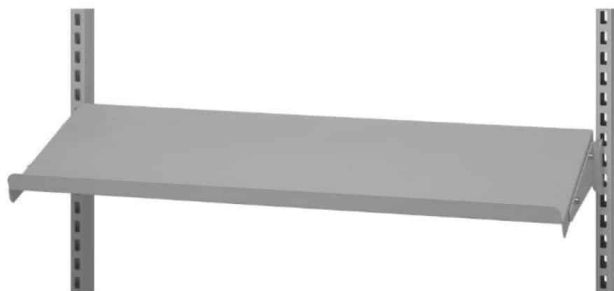

STEEL SHELF 900X300 MM R7004

Weight 2 kg
Dimensions 300 × 875 × 20 mm

[Read more](#)

SKU: 0202000005

Price: from 37,70 €