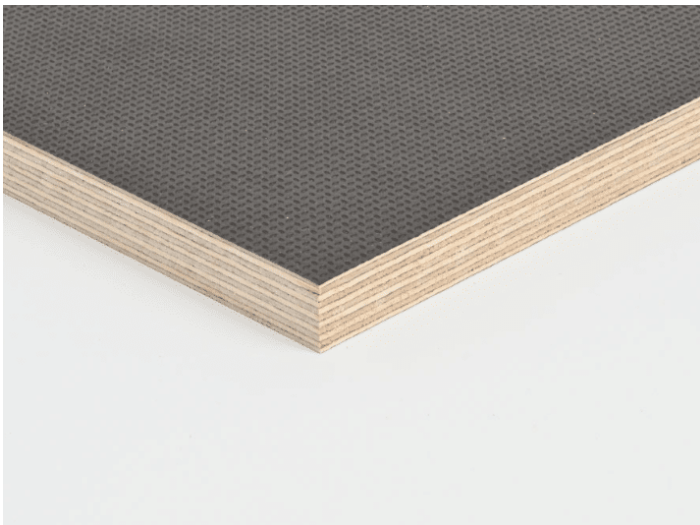

[Read more](#)

SKU: 33-D55M10X30 1

Price: from 10,24 €

PLATE 20MM 600X110MM

Weight 1,2 kg
Dimensions 2 × 11 × 60 mm

[Read more](#)

SKU: 3086800030-7

Price: from 95,42 €