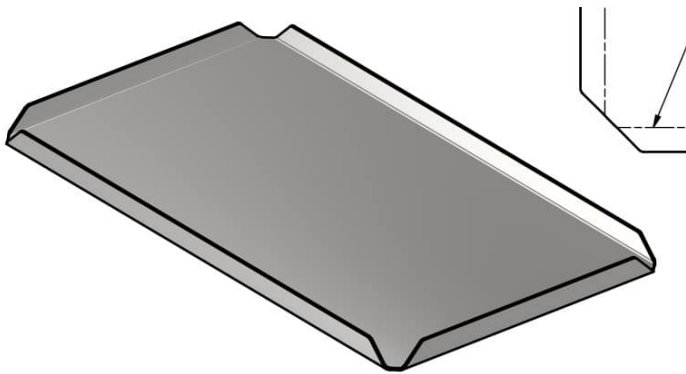

Weight 3,3 kg
Dimensions 100 × 3 × 3 mm

[Read more](#)

SKU: 349232

Price: from 6,76 €

TEXTILE TROLLEY - LARGE MODEL

[Read more](#)

SKU: 050T1-V3

Price: from 290,55 €