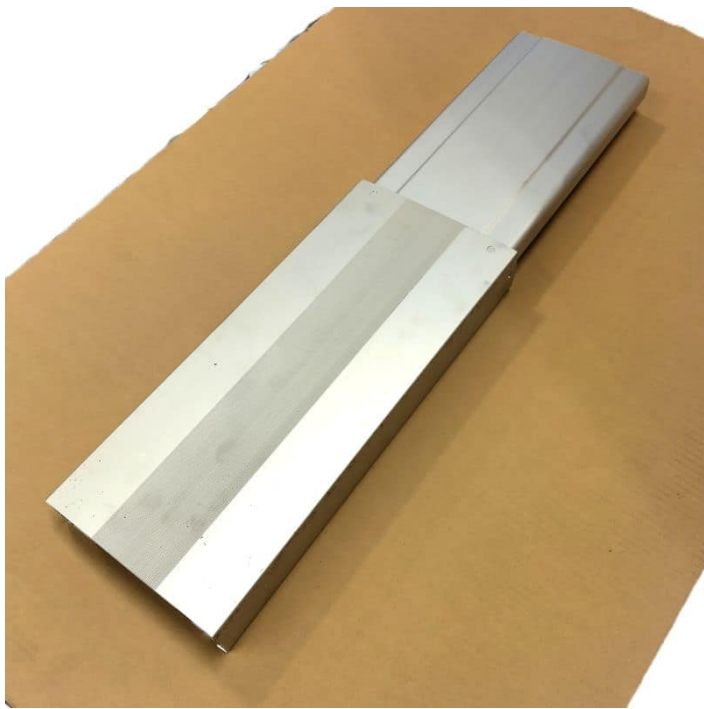

Price: from 3,90 €

MOTOR CABLE 1.0M LINAK

Weight 0,3 kg
Dimensions 20 × 20 × 2 mm

[Read more](#)

SKU: CAB0617102-1000

Price: from 4,42 €

ALUMINUM RAIL GUIDE FOR RAISE/LOWER - LEFT

Weight 7 kg