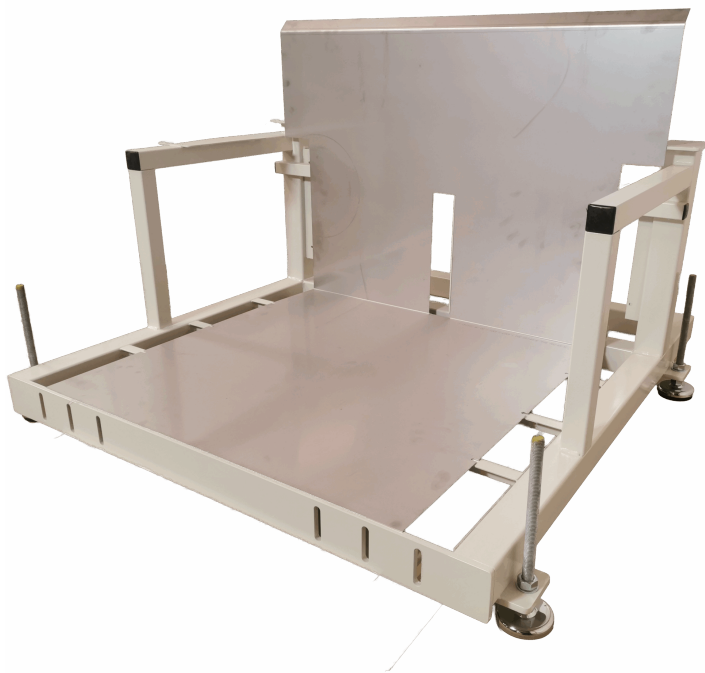

STAND FOR RETRACTOR

Sizes	800x800x1150mm
approx. weight	52 kg
Maximum Load	300kg
Wheels	Ø250 PVR

[Read more](#)

SKU: 1804010001

STAIR MODULE / LADDER KIEFEL KMD

[Read more](#)

SKU: N/A

UNWINDER FRAME