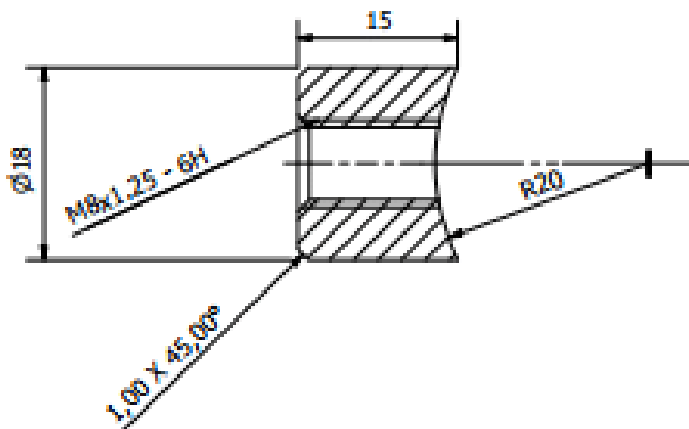

Weight 0,47 kg
Dimensions 100 × 2 × 0,3 mm

[Read more](#)

SKU: 347774

PLATE FOR TILT WITH HOLES 5MM

Dimensions 7 × 14 × 0,5 mm

[Read more](#)

SKU: 3086800035-11

Price: from 6,11 €