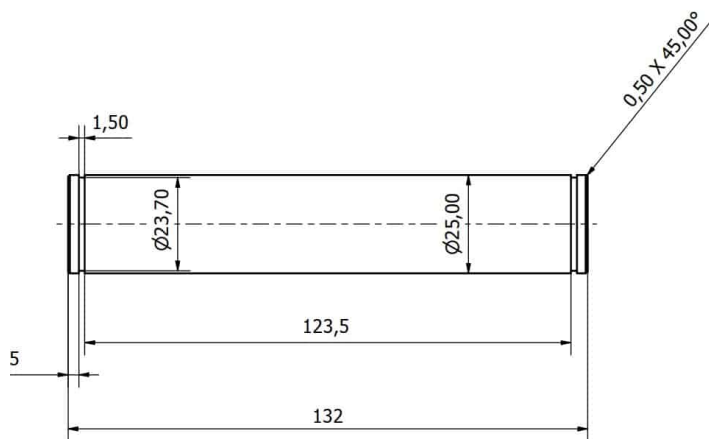

SHAFT $\varnothing 25 \times 132$ MM

Weight 0,3 kg
Dimensions 2,5 × 13,2 × 2,5 mm

[Read more](#)

SKU: 3086800031-5

Price: from 7,28 €