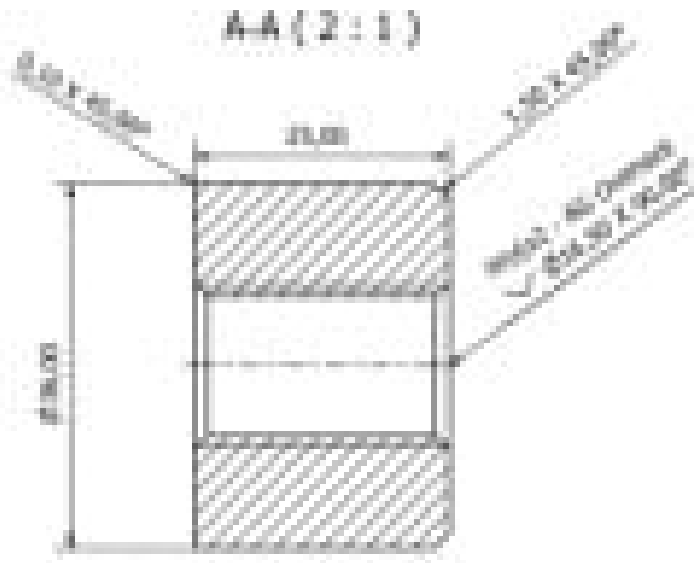

Weight 0,25 kg
Dimensions 25 × 36 × 36 mm

[Read more](#)

SKU: B100000-Ø36xM16-25 st_6G

Price: from 9,69 €

WORKTOP 1200X650X18 W/ABS EDGE LIGHT GRAY

Weight 35 kg
Dimensions 120 × 300 × 1,8 mm

[Read more](#)

SKU: 1200x650x18