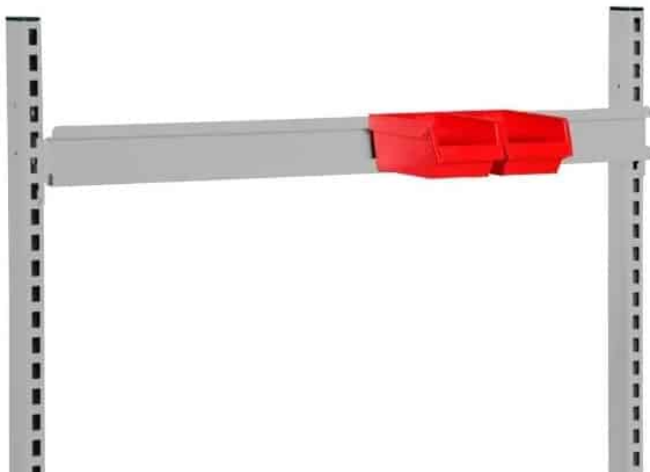

SKU: 2001000075

Price: from 1,73 €

RUBBER STOPPER - Ø22X7 - BLACK

Weight 0,02 kg
Dimensions 7 × 28 × 28 mm

[Read more](#)

SKU: 2001000078

SUSPENSION RAIL 670 MM R7004

Dimensions 20 × 670 × 80 mm