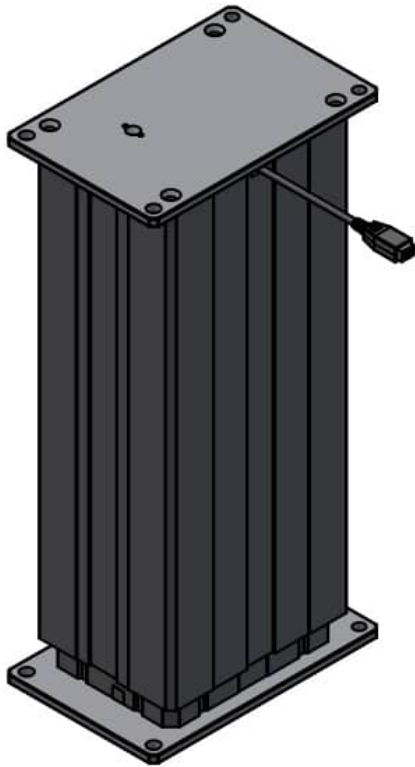

[Read more](#)

SKU: DL12000B0E660518

Price: from 240,24 €

DL20184 LINAK ACTUATOR DL2XXCA00500655

Weight 10 kg
Dimensions 30 × 30 × 80 mm

[Read more](#)

SKU: DL20184

Price: from 442,26 €