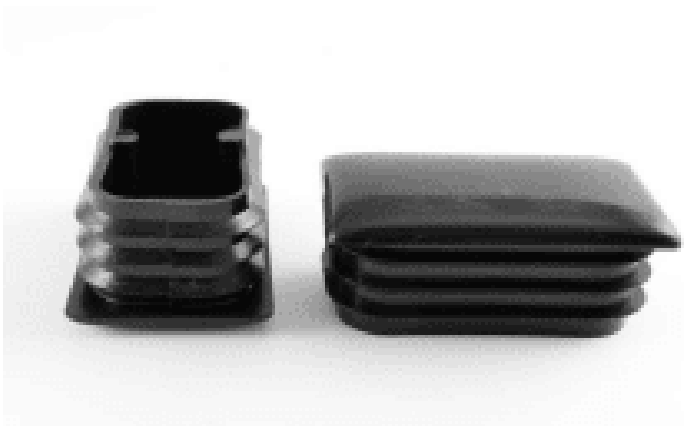

[Read more](#)

SKU: RIV42515

Price: from 19,48 €

50X30 1 PIPE LEG PLASTIC PLUG BLACK B46 DUPSKO

Weight 0,02 kg
Dimensions 2,7 × 3 × 5 mm

[Read more](#)

SKU: B46-5030 1

30X50X3 SQUARE TUBE HOLLOW PROFILE COLD FORMED