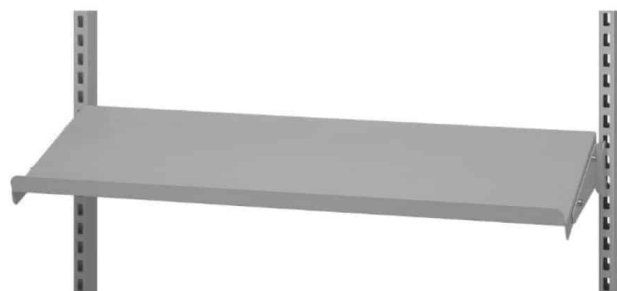

STEEL SHELF 670X300 MM R7004

Dimensions 300 × 645 × 20 mm

[Read more](#)

SKU: 0202000004

Price: from 30,55 €