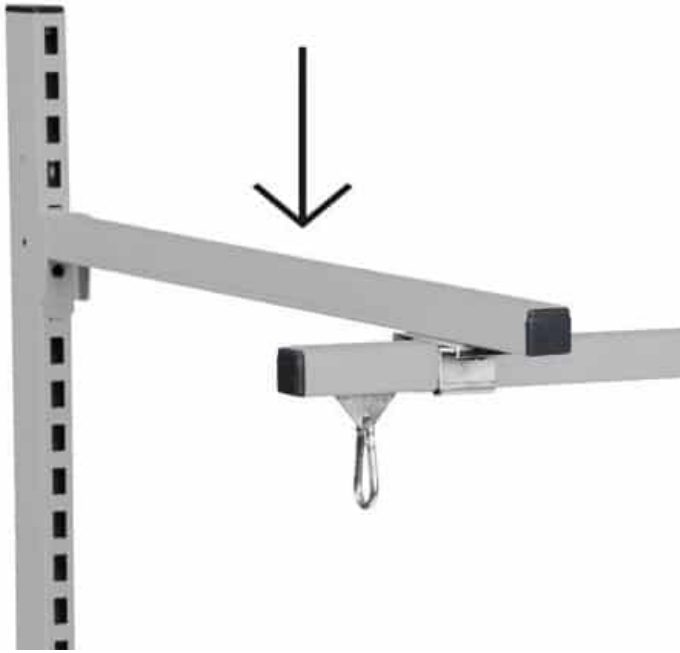

SUSPENSION ARM 700 MM R7004

Dimensions 700 × 30 × 30 mm

[Read more](#)

SKU: 0202000009

Price: from 13,78 €