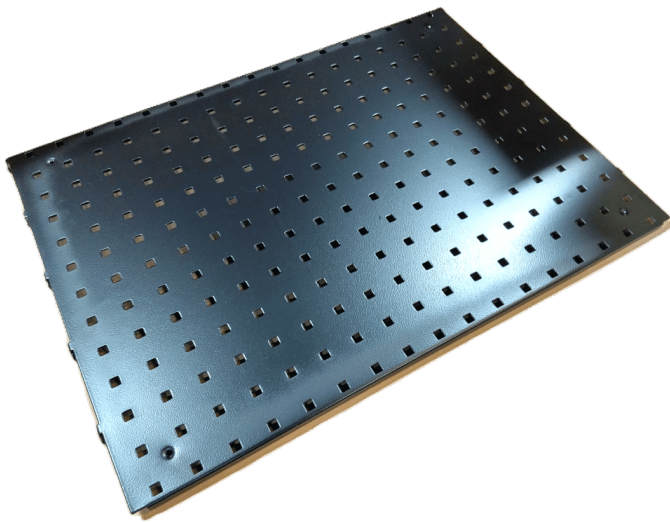

TOOL BOARD 480X670 MM R7024

Weight 1,2 kg
Dimensions 20 × 640 × 480 mm

[Read more](#)

SKU: 0202000002

Price: from 38,35 €