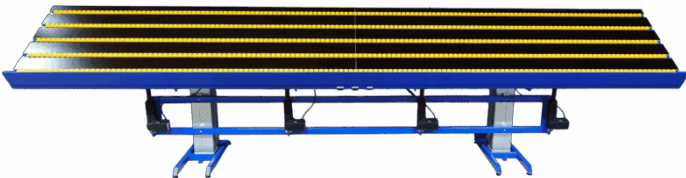

## HEIGHT ADJUSTABLE TABLE WITH TILT FUNCTION - ERG- O-LIFT 300 - 2100X1560MM

[Read more](#)

**SKU:** S110524

**Price:** from 6.467,50 €

---

## HEIGHT ADJUSTABLE TABLE WITH TILT FUNCTION - ERG- O-LET 312 - 1000X600MM

[Read more](#)

**SKU:** 0102312002

## HEIGHT ADJUSTABLE TABLE WITH TILT FUNCTION - 900X600MM - DUO-LET 3070

[Read more](#)

SKU: N/A

---

## HEIGHT ADJUSTABLE TABLE WITH TILT FUNCTION - 4000X750MM - ERG-O-LIFT 300

[Read more](#)

SKU: S110423