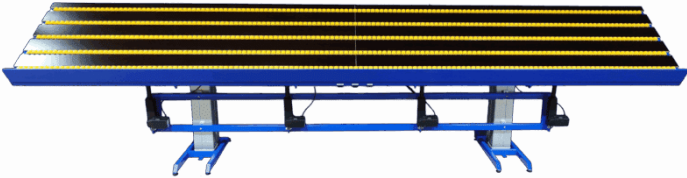

## HEIGHT ADJUSTABLE TABLE WITH TILT FUNCTION - 4000X750MM - ERG-O-LIFT 300

[Read more](#)

SKU: S110423