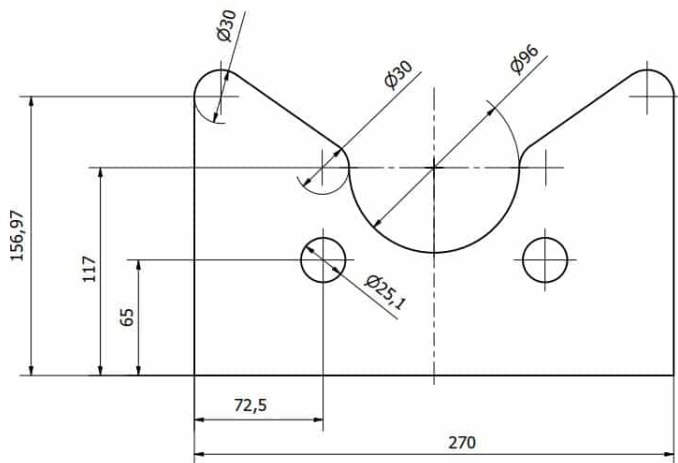

## DRAWER SECTION 3X100MM TOP HUNG

Weight 19 kg  
Dimensions 500 × 385 × 435 mm

[Read more](#)

**SKU:** 184480408

**Price:** from 622,70 €