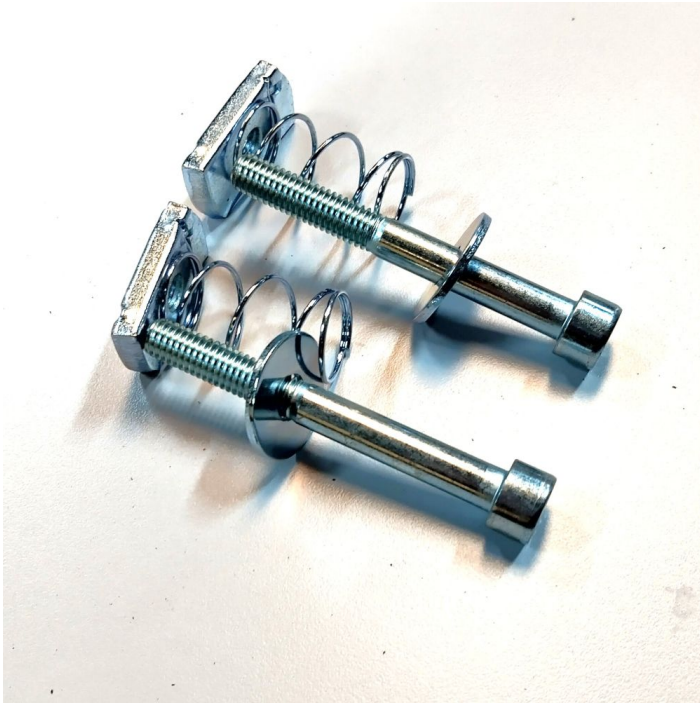

## STEEL SHELF 670X300 MM R7004

Dimensions 300 × 645 × 20 mm

[Read more](#)

**SKU:** 0202000004

**Price:** from 30,55 €