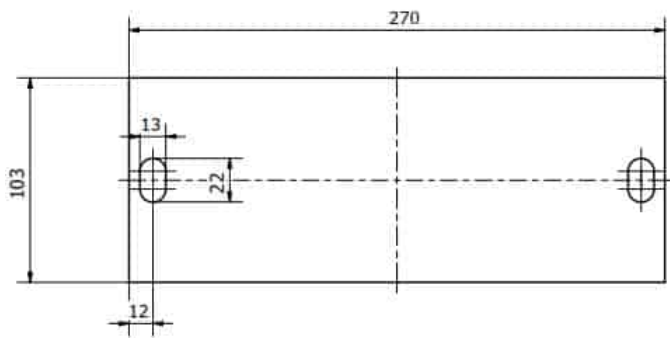

PLATE IN 10MM. 103X270MM

Weight 0,8 kg
Dimensions 27 × 10,3 × 1 mm

[Read more](#)

SKU: 3086800031-3

Price: from 12,48 €