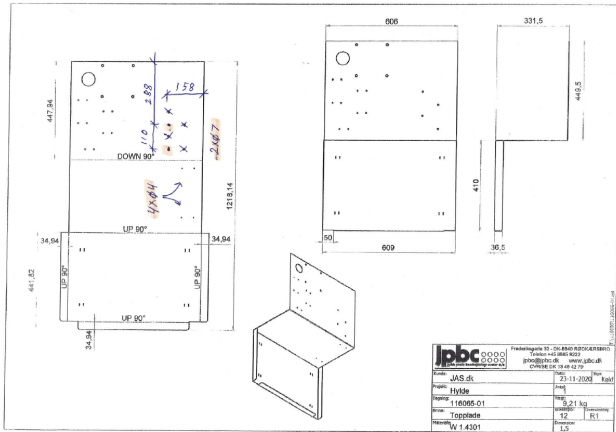

SKU: 1234

Price: from 254,80 €

PLATE 20MM 600X310MM

Weight 1,5 kg

Dimensions 2 × 31 × 60 mm

[Read more](#)

SKU: 3086800030-6

Price: from 174,20 €