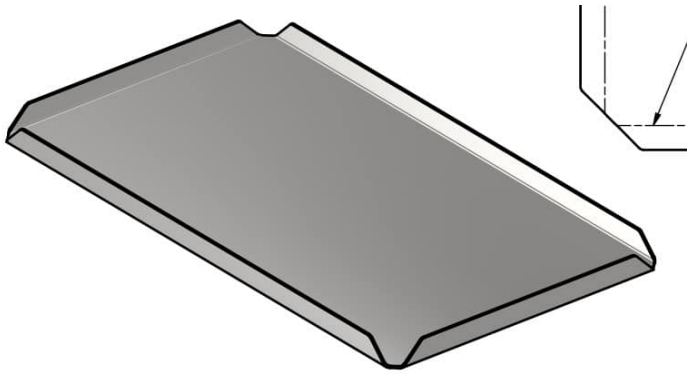

[Read more](#)

SKU: 349657

Price: from 3,08 €

PLATE 2MM 555X325MM

Weight 1 kg
Dimensions 32,5 × 55,5 × 2 mm

[Read more](#)

SKU: 2090000066-1

Price: from 20,02 €