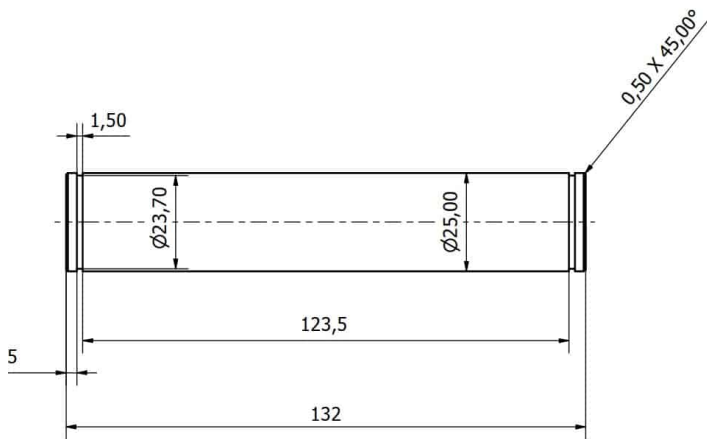

SHAFT Ø25 X 132MM

Weight 0,3 kg
Dimensions 2,5 × 13,2 × 2,5 mm

[Read more](#)

SKU: 3086800031-5

Price: from 7,28 €