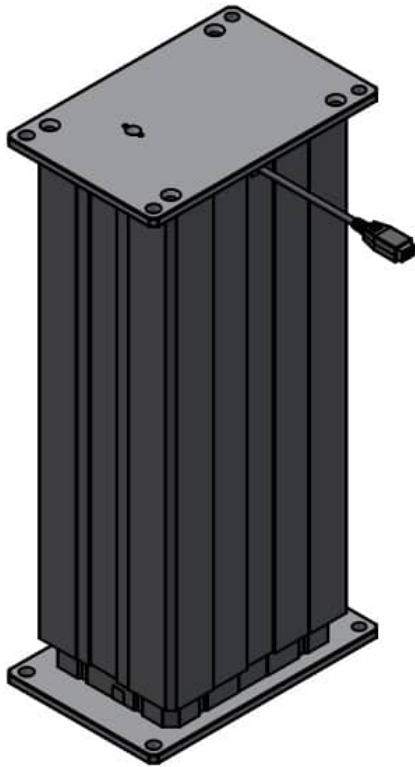

LA31 400MM 12V LINAK ACTUATOR VIP

Weight 3 kg
Dimensions 13 × 50 × 15 mm

[Read more](#)

SKU: 311782-00

Price: from 127,76 €

DL20370-00 LINAK ACTUATOR DL27XCA00350505

Weight 10 kg
Dimensions 16 × 25 × 51 mm

[Read more](#)