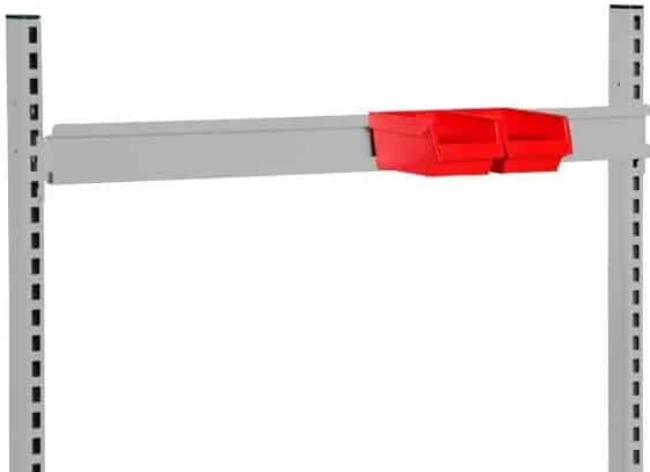

Weight

0,02 kg

Dimensions

7 × 28 × 28 mm

[Read more](#)

SKU: 2001000078

SUSPENSION RAIL 670 MM R7004

Dimensions