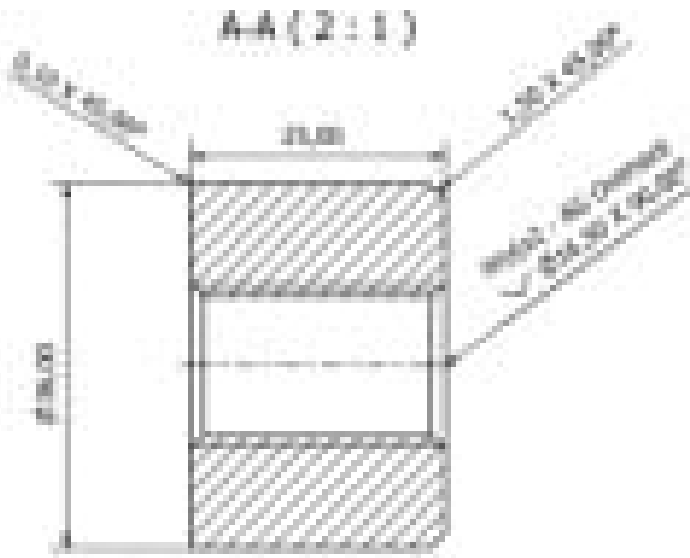

PLUG Ø36XM16-25 STEEL 235 OVERSIZE

Weight 0,25 kg
Dimensions 25 × 36 × 36 mm

[Read more](#)

SKU: B100000-Ø36xM16-25 st_6G

Price: from 9,69 €