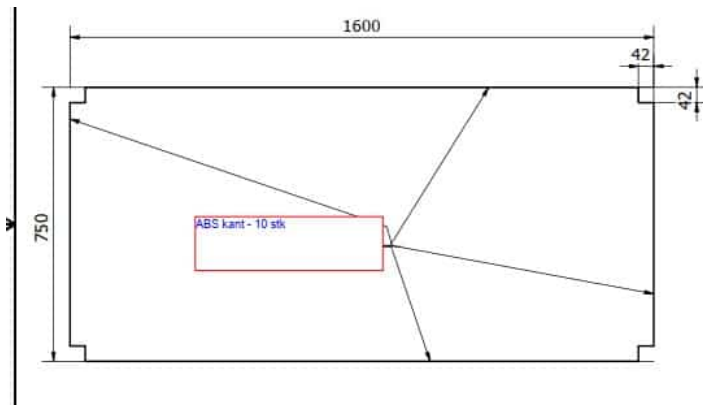

B100000 BOTTOM SHELF 1600X750X18

Dimensions 75 × 160 × 1,6 mm

[Read more](#)

SKU: B100000-underhylde

Price: from 318,50 €