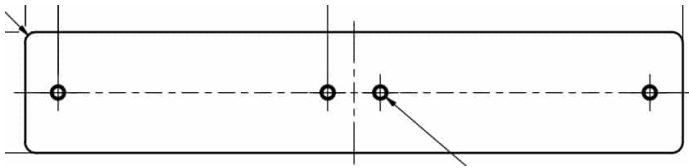

Dimensions 100 × 6 × 6 mm

[Read more](#)

SKU: JRRP6020

Price: from 6,48 €

PLATE 20MM 600X110MM

Weight 1,2 kg
Dimensions 2 × 11 × 60 mm

[Read more](#)

SKU: 3086800030-7A