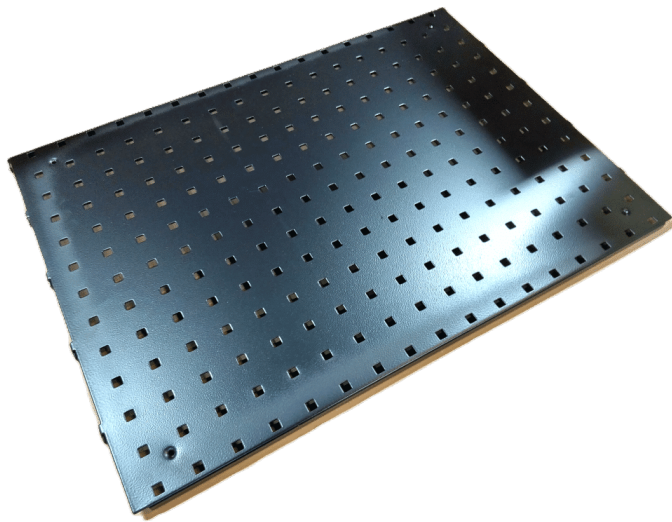

TOOL BOARD 480X670 MM R7024

Weight 1,2 kg
Dimensions 20 × 640 × 480 mm

[Read more](#)

SKU: 0202000002

Price: from 38,35 €