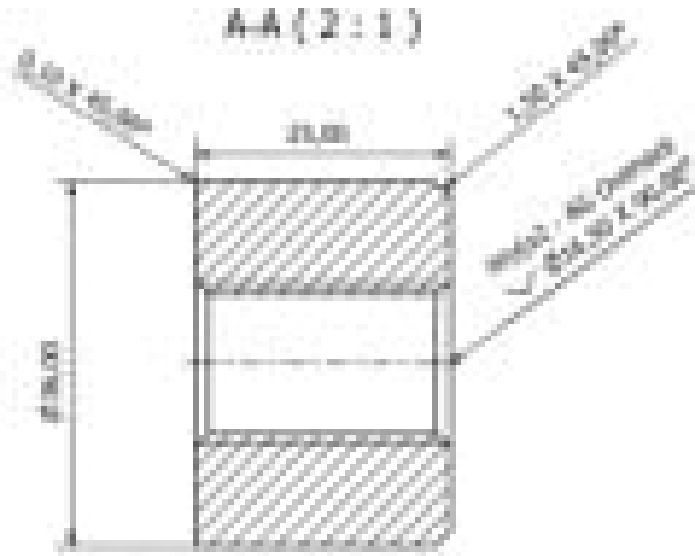

PLUG Ø36XM16-25 STEEL 235 OVERSIZE

Weight 0,25 kg
Dimensions $25 \times 36 \times 36$ mm

[Read more](#)

SKU: B100000-Ø36xM16-25 st_6G

Price: from 9,69 €