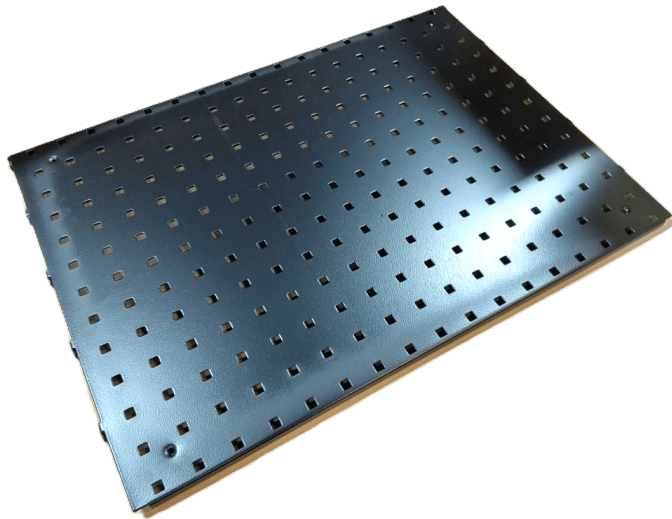

TOOL BOARD 480X900 MM R7024

Weight 1,5 kg
Dimensions 870 × 480 × 20 mm

[Read more](#)

SKU: 0202000003

Price: from 48,75 €