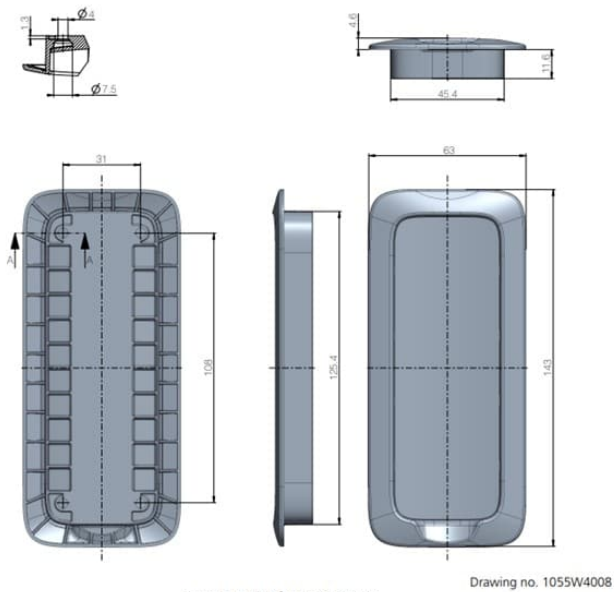

## SHAFT Ø25 X 132MM

Weight 0,3 kg  
Dimensions 2,5 × 13,2 × 2,5 mm

[Read more](#)

**SKU:** 3086800031-5

**Price:** from 7,28 €