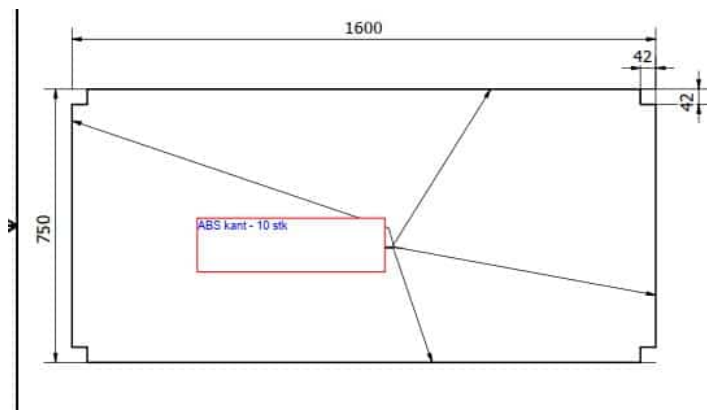

B100000 BOTTOM SHELF 1600X750X18

Dimensions 75 × 160 × 1,6 mm

[Read more](#)

SKU: B100000-underhylde

Price: from 318,50 €