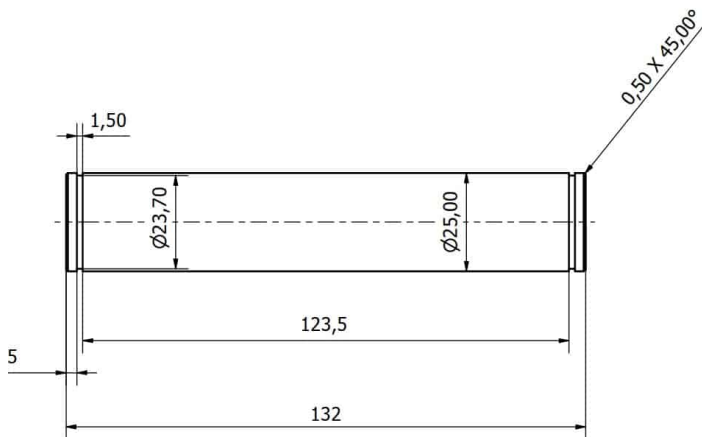

SHAFT Ø25 X 132MM

Weight 0,3 kg
Dimensions 2,5 × 13,2 × 2,5 mm

[Read more](#)

SKU: 3086800031-5

Price: from 7,28 €