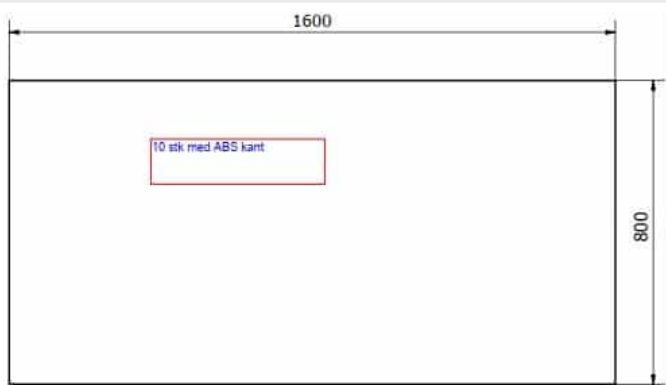

B100000 WORKTOP 1600X800X24 LIGHT GRAY

Dimensions 80 × 160 × 1,6 mm

[Read more](#)

SKU: B100000 bordplade

Price: from 361,14 €