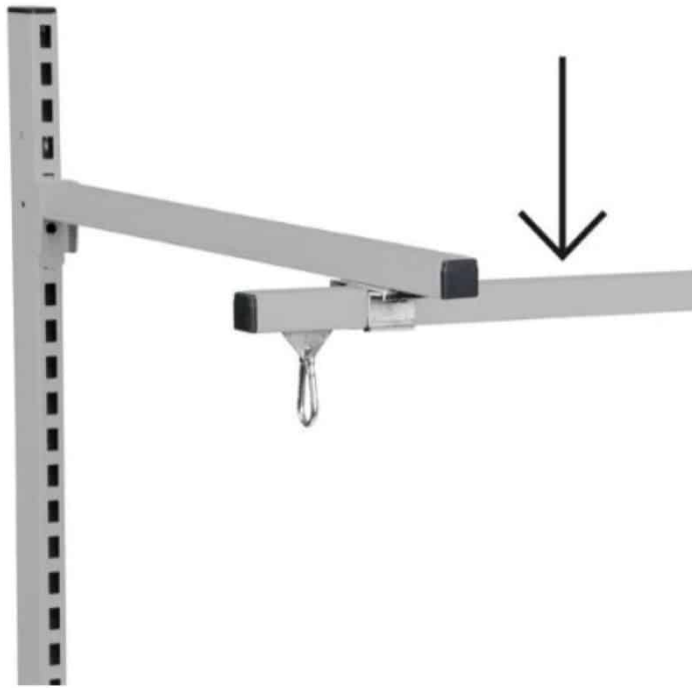

## PICKING BOX 300X230X150 (DXWXH) GRAY

Weight

0,2 kg

Dimensions

300 × 230 × 150 mm

[Read more](#)

**SKU:** 0202000014

**Price:** from 10,14 €