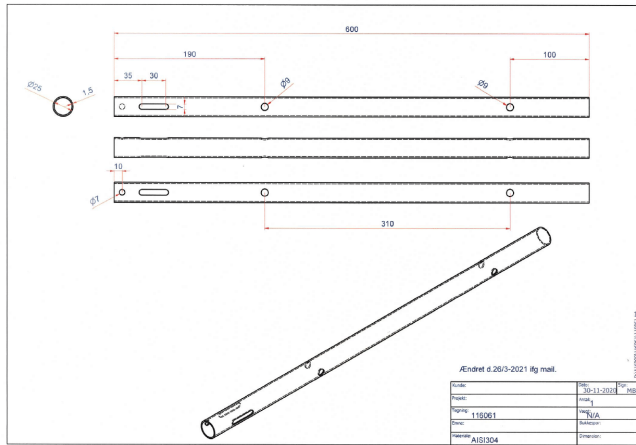

## Ø60X2 PRECISION WELDED STEEL PIPE

Dimensions

100 × 6 × 6 mm

[Read more](#)

**SKU:** JRRP6020

**Price:** from 6,48 €