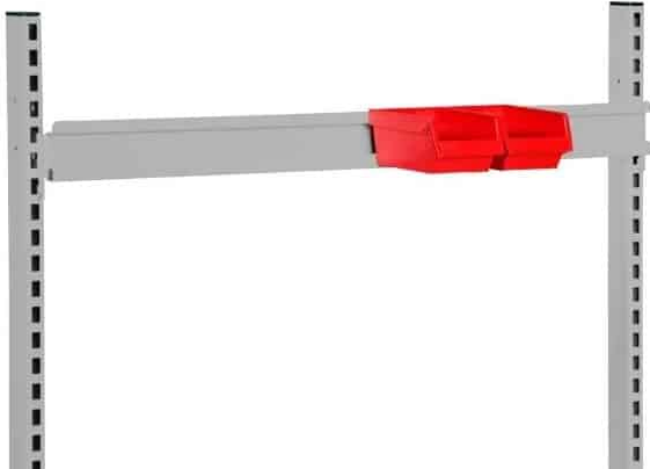

SUSPENSION RAIL 670 MM R7004

Dimensions 20 × 670 × 80 mm

[Read more](#)

SKU: 0202000008

Price: from 10,79 €