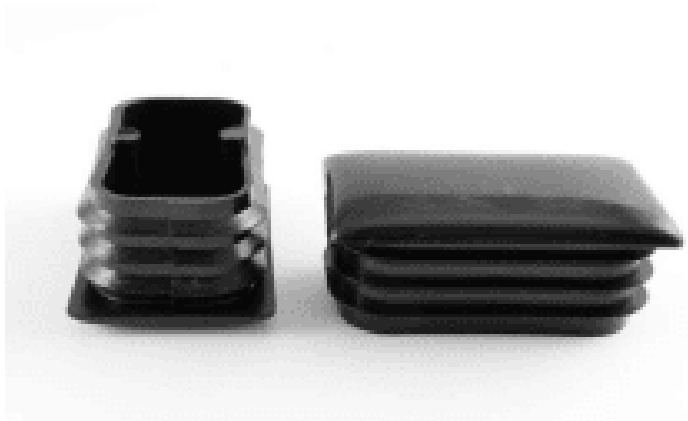

50X30 1 PIPE LEG PLASTIC PLUG BLACK B46 DUPSKO

Weight 0,02 kg
Dimensions 2,7 × 3 × 5 mm

[Read more](#)

SKU: B46-5030 1