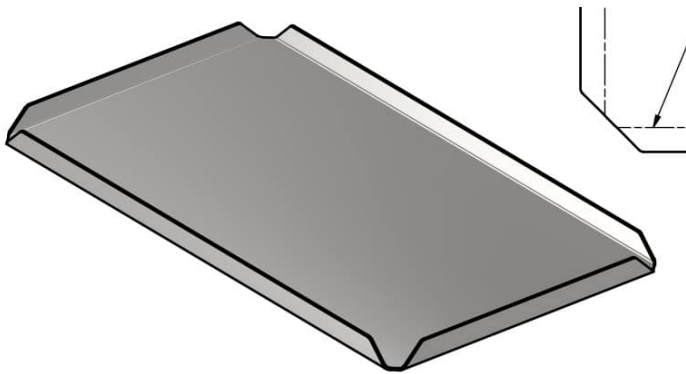

Price: from 290,55 €

PLATE 2MM 555X325MM

Weight

1 kg

Dimensions

32,5 × 55,5 × 2 mm

[Read more](#)

SKU: 2090000066-1