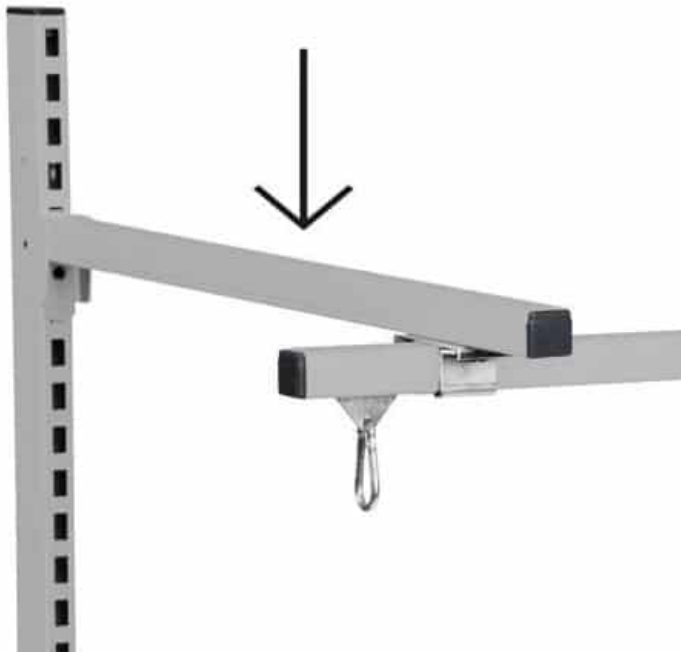

SUSPENSION ARM 700 MM R7004

Dimensions 700 × 30 × 30 mm

[Read more](#)

SKU: 0202000009

Price: from 13,78 €