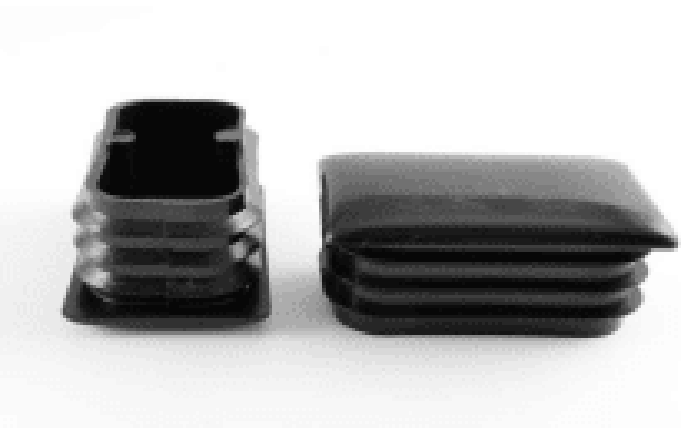

Weight 1,14 kg
Dimensions 100 × 2,5 × 2,5 mm

[Read more](#)

SKU: RIV42515

Price: from 19,48 €

50X30 1 PIPE LEG PLASTIC PLUG BLACK B46 DUSKO

Weight 0,02 kg
Dimensions 2,7 × 3 × 5 mm

[Read more](#)

SKU: B46-5030 1