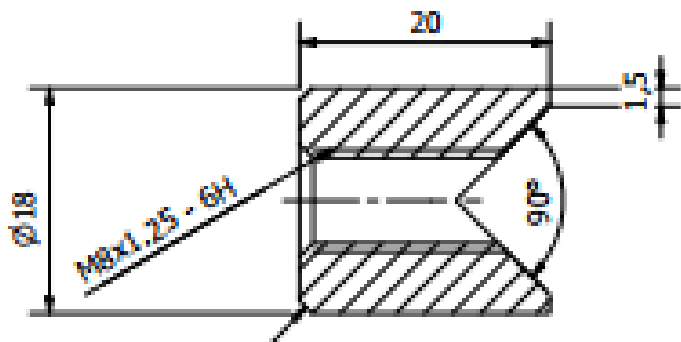

[Read more](#)

SKU: 184480408

Price: from 622,70 €

CUT BRACKET PLATE IN 10MM

Weight 1,5 kg
Dimensions 1 × 27 × 18 mm

[Read more](#)

SKU: 3086800031-2

Price: from 17,94 €