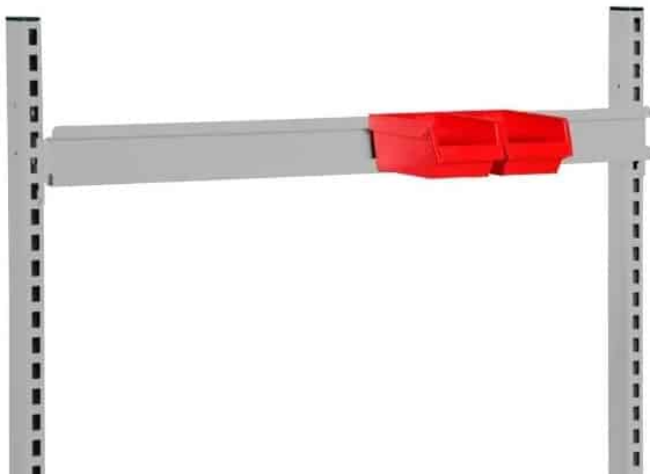

SUSPENSION RAIL 670 MM R7004

Dimensions 20 × 670 × 80 mm

[Read more](#)

SKU: 0202000008

Price: from 10,79 €