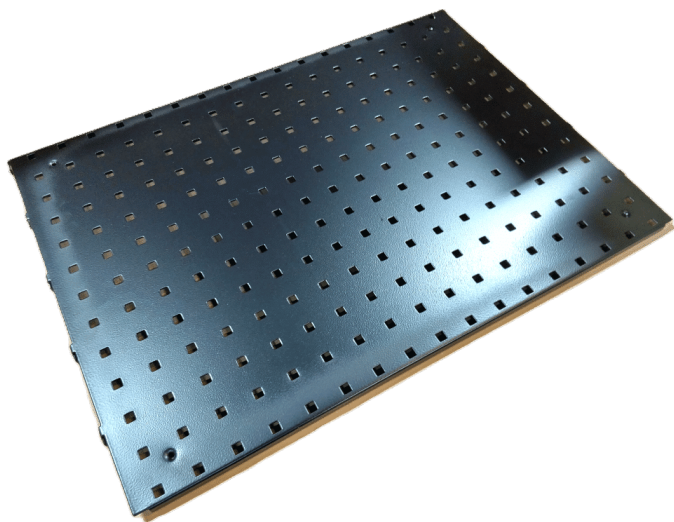

[Read more](#)

SKU: 00005604

Price: from 40,30 €

TENT WHEELS Ø100 UER 100X34-Ø12 - LOOSE

[Read more](#)

SKU: 00030961

Price: from 8,84 €

ACCESSORIES FOR HEIGHT ADJUSTABLE TABLE