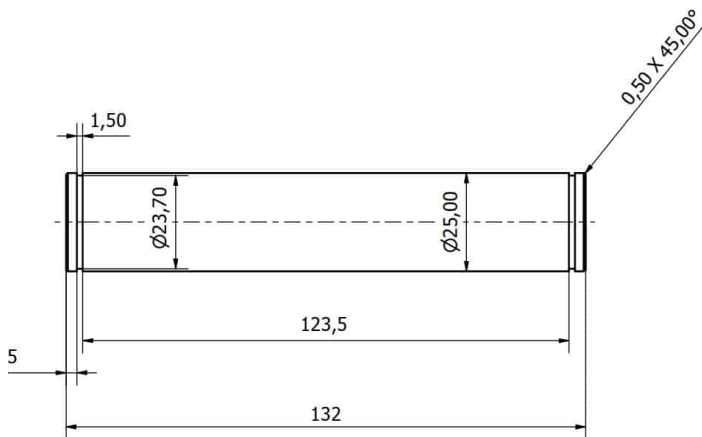

Price: from 213,45 €

SHAFT Ø25 X 132MM

Weight 0,3 kg
Dimensions 2,5 × 13,2 × 2,5 mm

[Read more](#)

SKU: 3086800031-5

Price: from 7,28 €

MOUNTING PLATE FOR REMOTE CONTROL W/MAGNET LINK

Weight 0,1 kg
Dimensions 1,2 × 5 × 14,3 mm