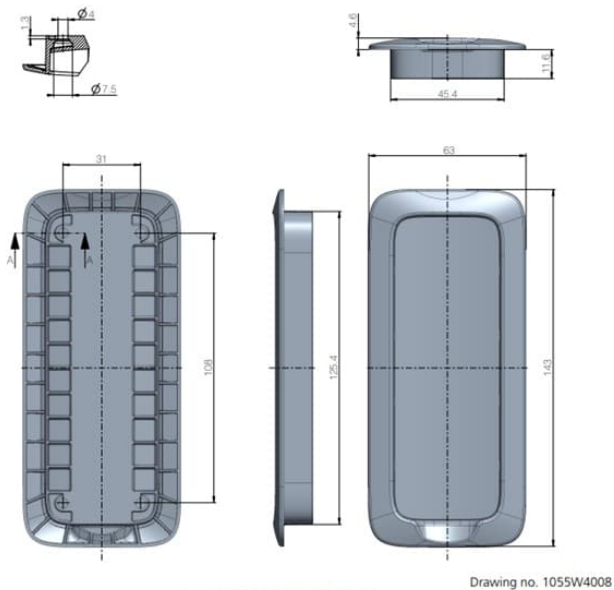

Price: from 213,45 €

SHAFT Ø25 X 132MM

Weight 0,3 kg
Dimensions 2,5 × 13,2 × 2,5 mm

[Read more](#)

SKU: 3086800031-5

Price: from 7,28 €

MOUNTING PLATE FOR REMOTE CONTROL W/MAGNET LINK

Weight 0,1 kg
Dimensions 1,2 × 5 × 14,3 mm