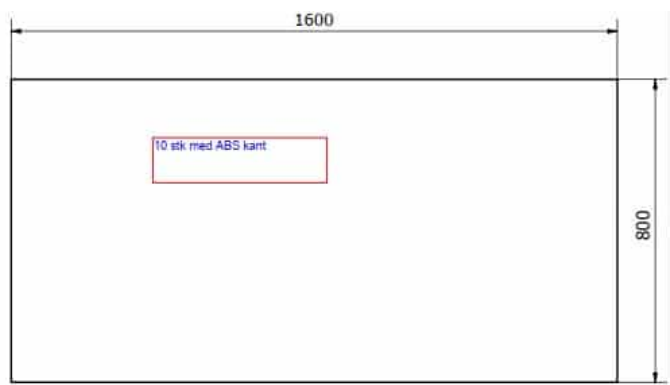

B100000 WORKTOP 1600X800X24 LIGHT GRAY

Dimensions 80 × 160 × 1,6 mm

[Read more](#)

SKU: B100000 bordplade

Price: from 361,14 €