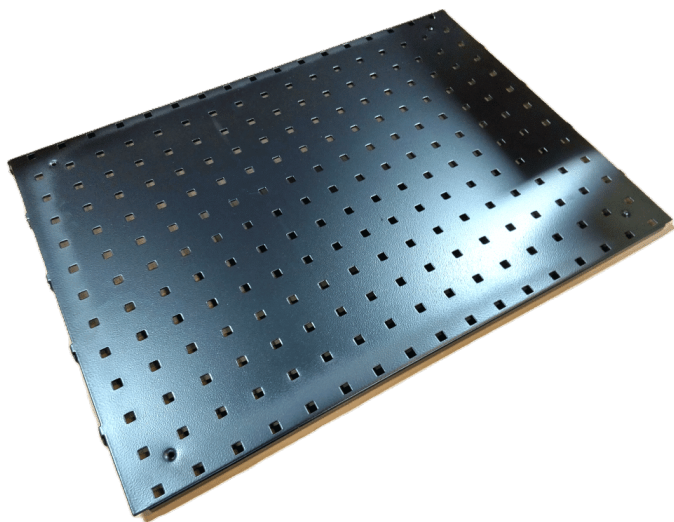

SKU: 990005972

Price: from 45,50 €

TENT WHEELS Ø160 W/BRAKES 3470UFP160P63

Weight 2,24 kg
Dimensions 13,7 × 10,5 × 20 mm

[Read more](#)

SKU: 00005604

Price: from 40,30 €

ACCESSORIES FOR HEIGHT ADJUSTABLE TABLE