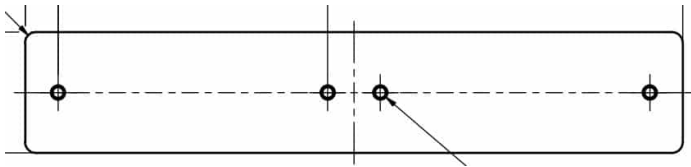

Ø60X2 PRECISION WELDED STEEL PIPE

Dimensions 100 × 6 × 6 mm

[Read more](#)

SKU: JRRP6020

Price: from 6,48 €

PLATE 20MM 600X110MM

Weight 1,2 kg
Dimensions 2 × 11 × 60 mm

[Read more](#)