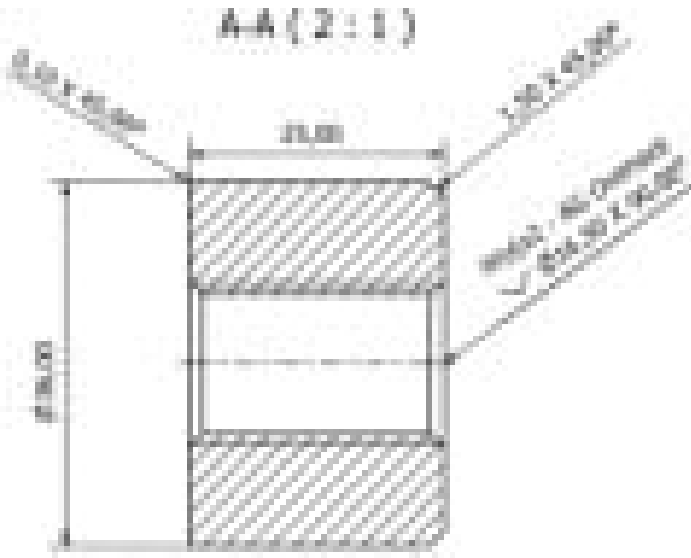

PLUG Ø36XM16-25 STEEL 235 OVERSIZE

Weight 0,25 kg
Dimensions 25 × 36 × 36 mm

[Read more](#)

SKU: B100000-Ø36xM16-25 st_6G

Price: from 9,69 €