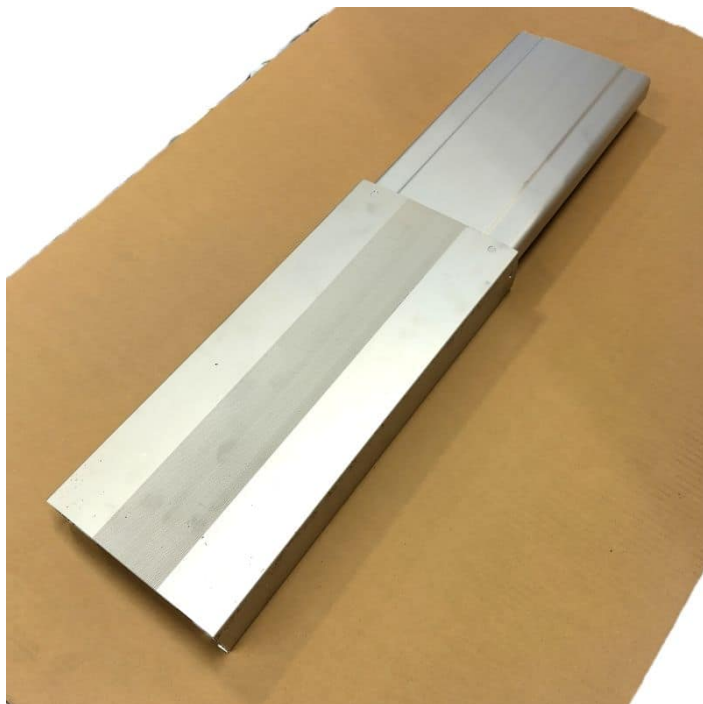

Price: from 4,21 €

MOTOR CABLE 1.0M LINAK

Weight 0,3 kg
Dimensions 20 × 20 × 2 mm

[Read more](#)

SKU: CAB0617102-1000

Price: from 4,77 €

ALUMINUM RAIL GUIDE FOR RAISE/LOWER - LEFT

Weight 7 kg