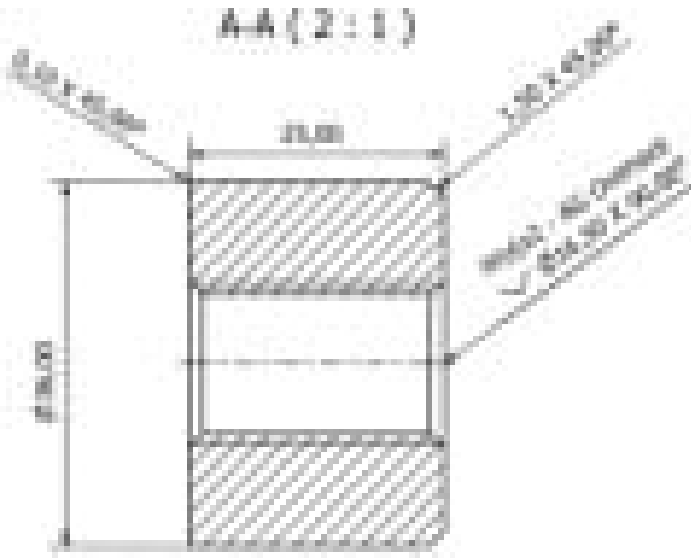

[Read more](#)

SKU: 318905

Price: from 18,20 €

PLUG Ø36XM16-25 STEEL 235 OVERSIZE

Weight 0,25 kg
Dimensions 25 × 36 × 36 mm

[Read more](#)

SKU: B100000-Ø36xM16-25 st_6G

Price: from 9,69 €