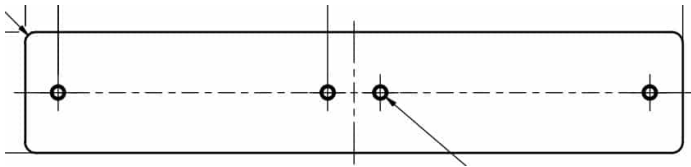

PLATE 20MM 600X110MM

Weight 1,2 kg
Dimensions 2 × 11 × 60 mm

[Read more](#)

SKU: 3086800030-7A

Price: from 95,42 €

POSITIONING BOLT WITHOUT STOP M12X1.5 THREAD

Weight 0,15 kg
Dimensions 2 × 2 × 6,1 mm

[Read more](#)