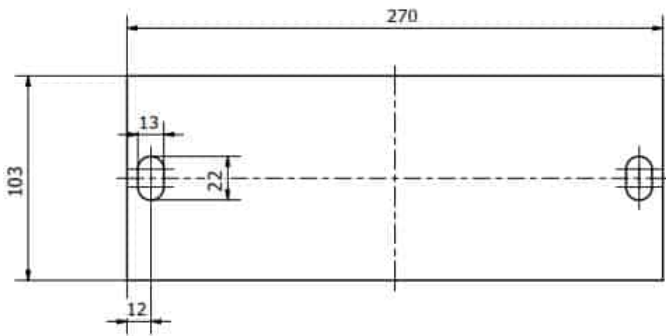

PLATE IN 10MM. 103X270MM

Weight 0,8 kg
Dimensions 27 × 10,3 × 1 mm

[Read more](#)

SKU: 3086800031-3

Price: from 12,48 €