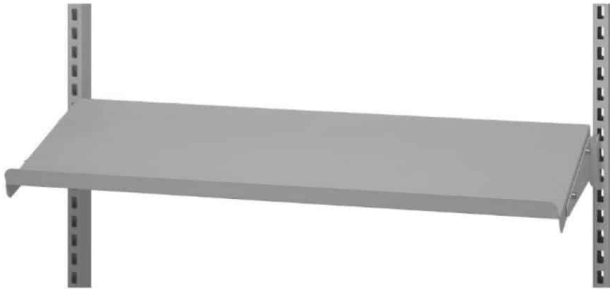

[Read more](#)

SKU: 2001000005

Price: from 17,55 €

STEEL SHELF 670X300 MM R7004

Dimensions 300 × 645 × 20 mm

[Read more](#)

SKU: 0202000004

Price: from 30,55 €