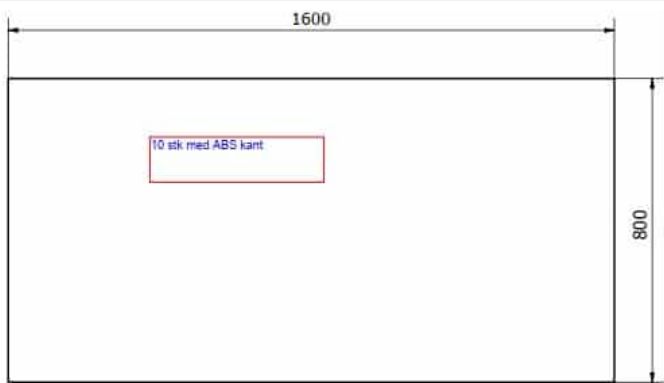

B100000 WORKTOP 1600X800X24 LIGHT GRAY

Dimensions 80 × 160 × 1,6 mm

[Read more](#)

SKU: B100000 bordplade

Price: from 361,14 €