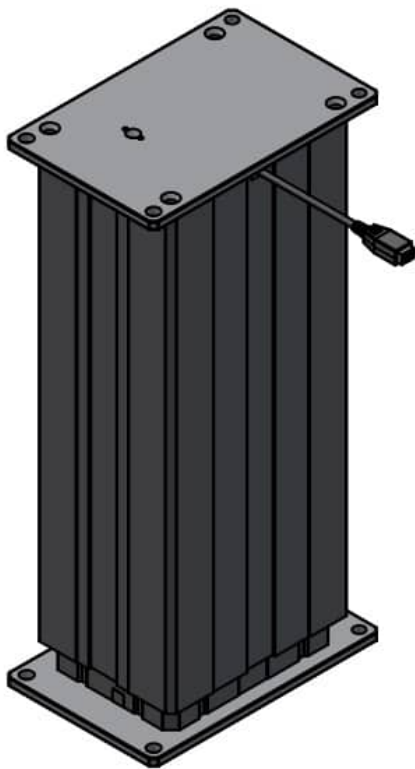

SKU: 31720H-1130050S.

Price: from 119,08 €

LA31 400MM 12V LINAK ACTUATOR VIP

Weight 3 kg
Dimensions 13 × 50 × 15 mm

[Read more](#)

SKU: 311782-00

Price: from 127,76 €

DL20370-00 LINAK ACTUATOR DL27XCA00350505