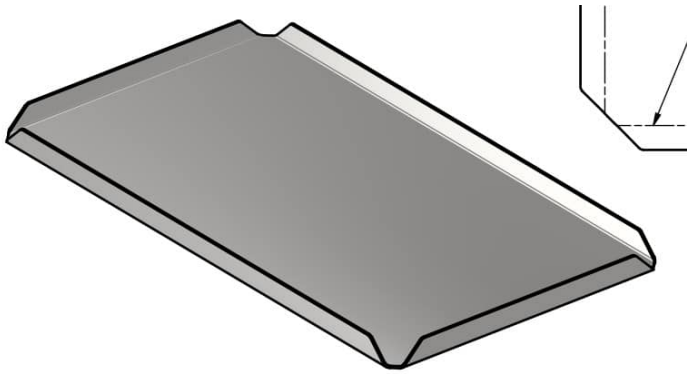

Weight 3,3 kg
Dimensions 100 × 3 × 3 mm

[Read more](#)

SKU: 349232

Price: from 6,76 €

TEXTILE TROLLEY - LARGE MODEL

[Read more](#)

SKU: 050T1-V3

Price: from 290,55 €