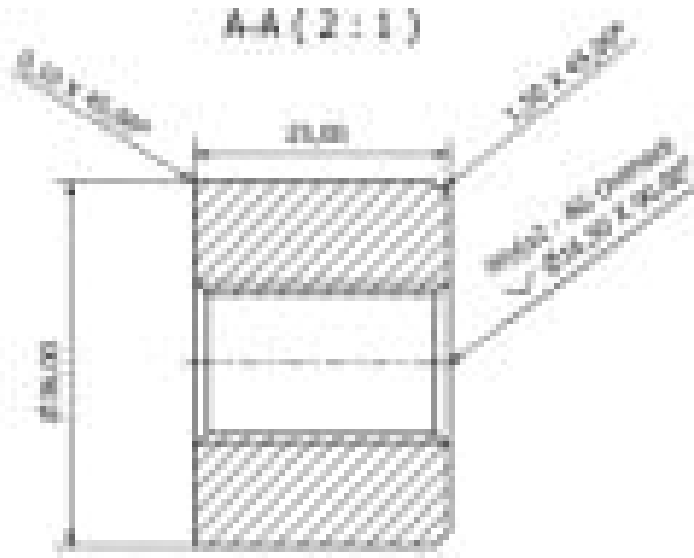

PLUG Ø36XM16-25 STEEL 235 OVERSIZE

Weight 0,25 kg
Dimensions $25 \times 36 \times 36$ mm

[Read more](#)

SKU: B100000-Ø36xM16-25 st_6G

Price: from 9,69 €