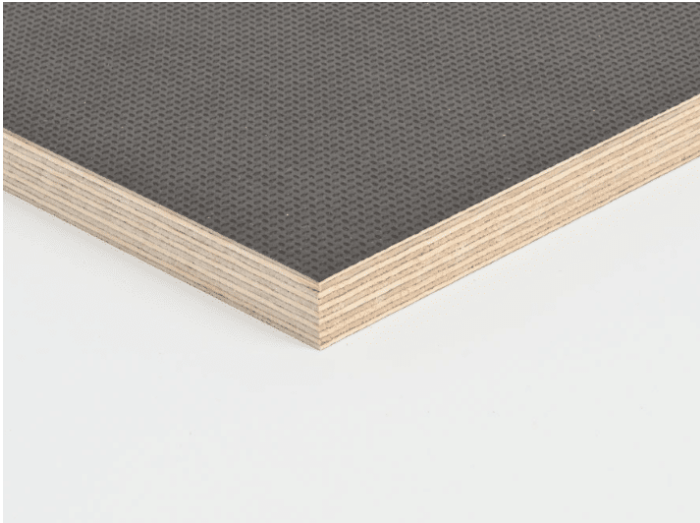

[Read more](#)

SKU: 33-D55M10X30 1

Price: from 10,24 €

PLATE 20MM 600X110MM

Weight 1,2 kg
Dimensions 2 × 11 × 60 mm

[Read more](#)

SKU: 3086800030-7

Price: from 95,42 €