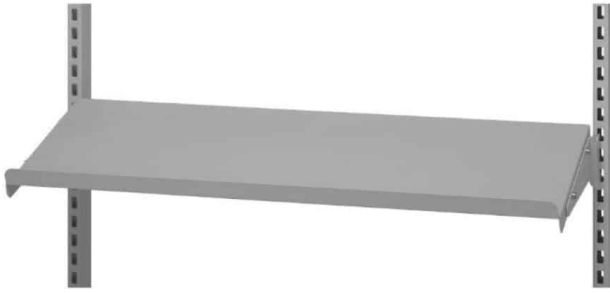

[Read more](#)

SKU: 0202000045

Price: from 33,49 €

STEEL SHELF GRAY R7004 670X210 MM WITH END PLATES

Dimensions 210 × 645 × 20 mm

[Read more](#)

SKU: 0202000043

Price: from 29,12 €