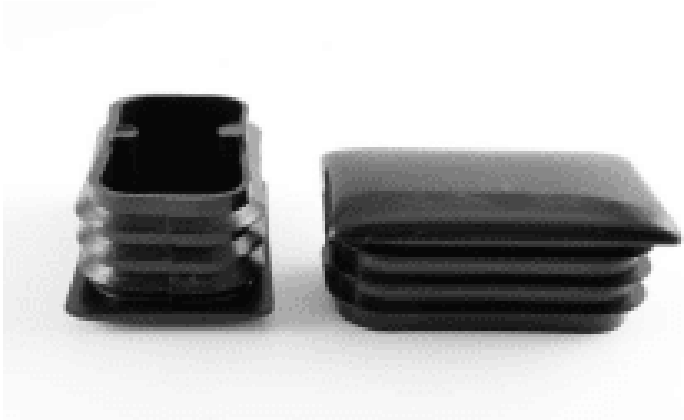

[Read more](#)

SKU: RIV42515

Price: from 19,48 €

50X30 1 PIPE LEG PLASTIC PLUG BLACK B46 DUPSKO

Weight 0,02 kg
Dimensions 2,7 × 3 × 5 mm

[Read more](#)

SKU: B46-5030 1

30X50X3 SQUARE TUBE HOLLOW PROFILE COLD FORMED