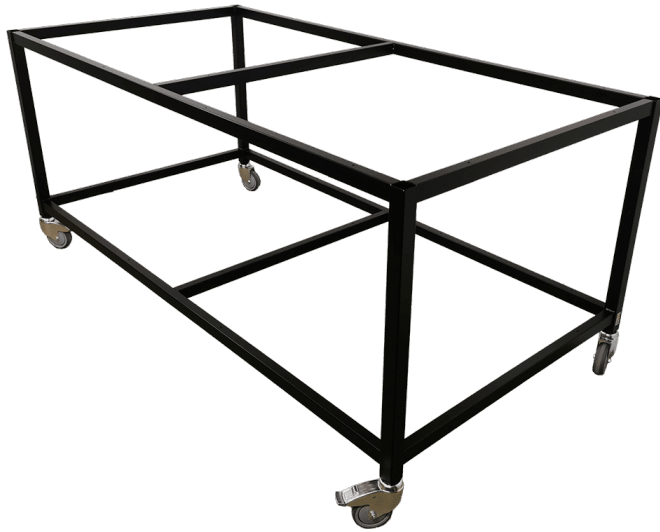

[Read more](#)

SKU: 1804010001

PACKING TABLE ON WHEELS - FLEXIBLE AND ROBUST WORK TABLE

Sizes	2000x750x700mm
approx. weight	55kg
Table top	15 mm birch plywood film/film
Wheels	Ø100

[Read more](#)

SKU: S110509