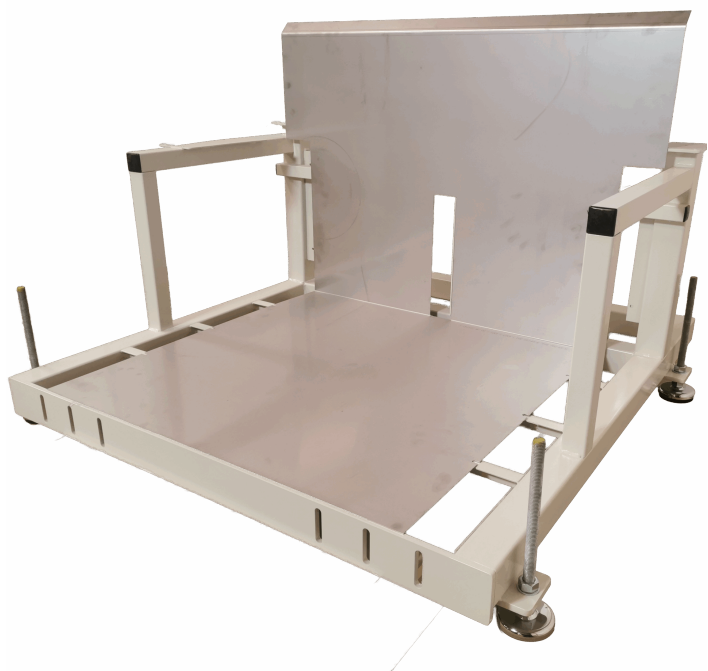

Størrelser	1200x800mm
ca. vægt	40kg
Løftekapacitet	120kg
Bordplade	15 mm birkekrydsfinér film/film

[Read more](#)

SKU: N/A

UNWINDER FRAME

[Read more](#)

SKU: N/A

PALLEVOGN

[Read more](#)