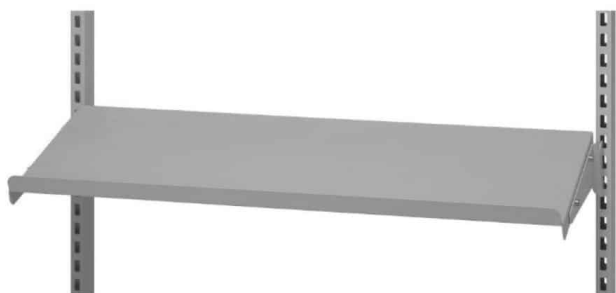

Price: fra 257,60 kr.

GUMMI PROP - Ø22X7 - SORT

Weight 0,02 kg
Dimensions 7 × 28 × 28 mm

[Read more](#)

SKU: 2001000078

Price: fra 6,66 kr.

STÅLHYLDE GRÅ R7004 670X210 MM MED ENDEPLADER

Dimensions 210 × 645 × 20 mm