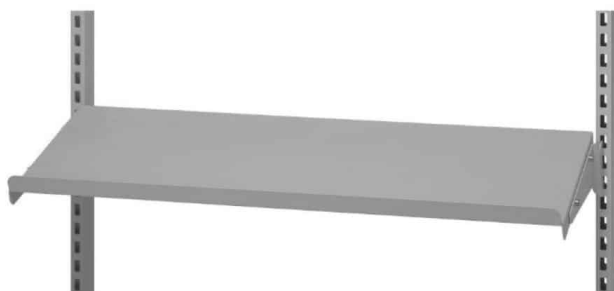

STÅLHYLDE 900X300 MM R7004

Weight 2 kg
Dimensions 300 × 875 × 20 mm

[Read more](#)

SKU: 0202000005

Price: fra 290,00 kr.