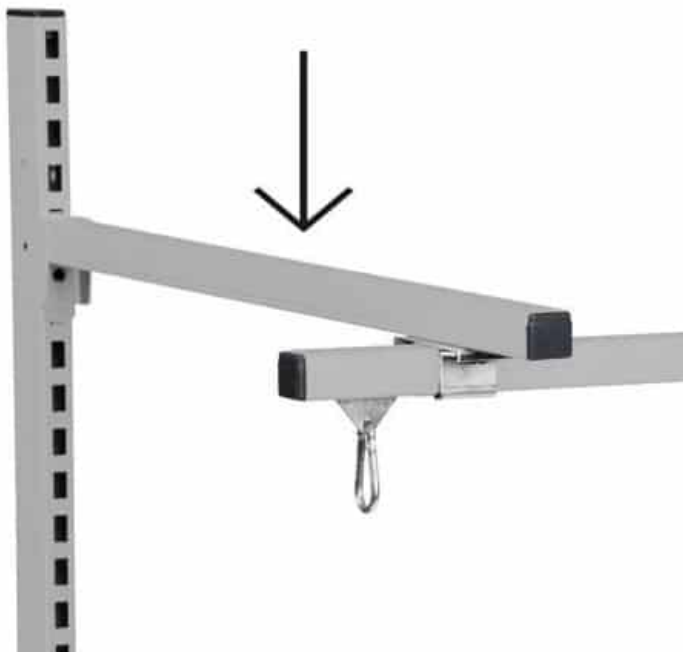

OPHÆNGSARM 700 MM R7004

Dimensions 700 × 30 × 30 mm

[Read more](#)

SKU: 0202000009

Price: fra 106,00 kr.