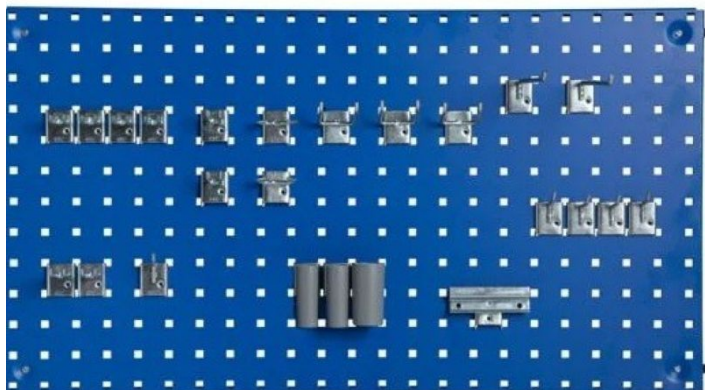

[Read more](#)

SKU: 0202000012

Price: fra 1.920,80 kr.

KROGSÆT TIL VÆRKTØJSTAVLE 24 DELE

[Read more](#)

SKU: 0202000010

Price: fra 470,40 kr.

BALANCEBLOK TIL C-PROFIL 0,6-1,5 KG