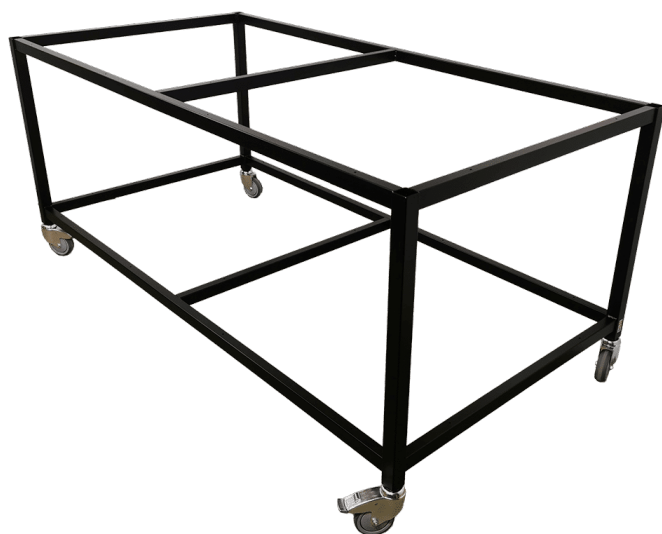

[Read more](#)

SKU: N/A

LØFTEBORD - 1100X600 MM

Størrelser	1100x600mm
ca. vægt	25kg
Løftekapacitet	50kg
Batteripakke	med betjening
Bordplade	10mm kompaktlaminat
Hjul	Ø75

[Read more](#)

SKU: N/A

RUSTFRIT LØFTEBORD - 500X600 MM

Størrelser	500x600x650-1300mm
ca. vægt	42kg
Løftekapacitet	200kg
Løftesøjler	1 stk. DL2 - 500 slg.
Hjul	Ø100

[Read more](#)

SKU: N/A

LØFTEPLATFORM - LIFT-O- LET 390 | ROBUST & ERGONOMISK

Størrelser
ca. vægt
Løftekapacitet

1200x800x120-480mm
55kg
200kg

[Read more](#)

SKU: N/A

PAKKEBORDE

PAKKEBORD PÅ HJUL - FLEKSIBELT OG ROBUST ARBEJDSBORD

Størrelser
ca. vægt
Bordplade
Hjul
[Read more](#)
SKU: S110509

2000x800x700 mm
55kg
18 mm Melamin plade (ABS
kant)
Ø100

PAKKEBORD STEL - ROBUST OG MOBIL ARBEJDSSTATION

Størrelser
ca. vægt
Maksimal Belastning
Forberedt til
Hjul
[Read more](#)
SKU: N/A

2000x1000x840mm
45kg
400kg
Plademontage
Ø100

UDSUGNINGSBORDE

UDSUGNINGSBORD MED HÆVE SÆNK - ERG-O-LIFT 300