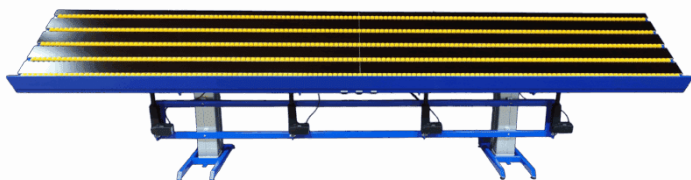

[Read more](#)

SKU: S110524

Price: fra 49.750,00 kr.

HÆVE SÆNKEBORD MED VIPPE FUNKTION - ERG-O- LET 312 - 1000X600MM

Størrelser	1000x600x935-1385mm
ca. vægt	55kg
Løftekapacitet	200kg
Bordplade	15 mm birkekrydsfinér film/film
Vip-funktion	op til 80°
Frontkant	150mm over bordpladen
Maksimal vippekapacitet	200 kg. pr. vip-aktuator

[Read more](#)

SKU: 0102312002

HÆVE SÆNKEBORD MED VIPPEFUNKTION - 900X600MM - DUO-LET 3070

Størrelser	900x600x720-1370mm
ca. vægt	40kg
Løftekapacitet	50kg
Hjul	Ø100
Vip-funktion	op til 80°
Maksimal vippekapacitet	50 kg

[Read more](#)

SKU: N/A

HÆVE SÆNKEBORD MED VIPPEFUNKTION - 4000X750MM - ERG-O-LIFT 300

Størrelser	4000x750x800-1300mm
ca. vægt	350kg
Løftekapacitet	400kg
Bordplade	15 mm birkekrydsfinér film/film
Frontkant	50mm over bordpladen
Vip-funktion	op til 80°
Rulleskinner	5 stk. som kan hæve/sænkes under bordpladen
Gasdæmpere	2 stk. - 500 slg.
Løftesøjler	2 stk. DL2 - 500 slg. (hæve/sænk), 4 stk. LA31- 250 slg. (Vip), 4 stk. Baselift - 100 slg (Rulleskinner)
Maksimal vippekapacitet	400 kg

[Read more](#)

SKU: S110423

HÆVE SÆNKEBORD MED VIPPEFUNKTION - 2100X1000 MM - ERG-O- LIFT 300

Størrelser	2100x1000x700-1000mm
ca. vægt	150kg
Løftekapacitet	400kg
Bordplade	15 mm birkekrydsfinér film/film
Vip-funktion	2 separate vippefunktioner
Maksimal vippekapacitet	200 kg. pr. vip-aktuator