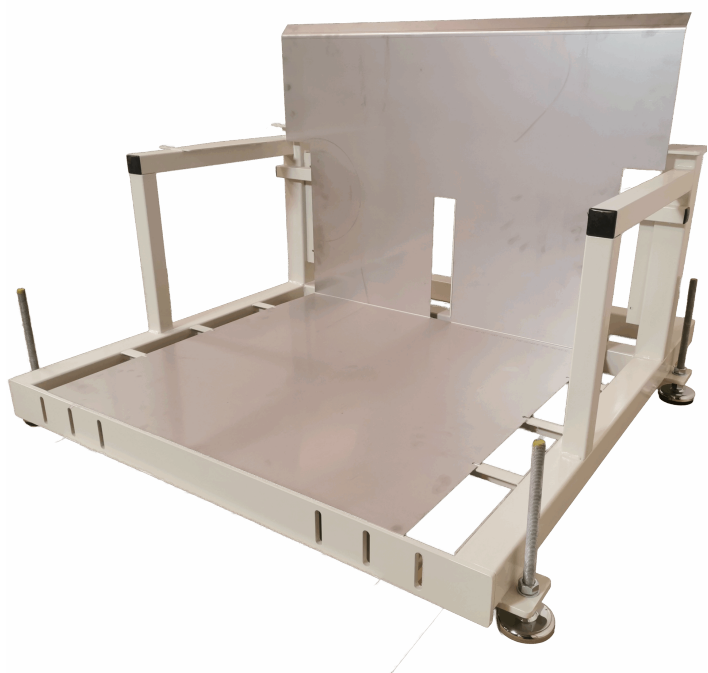

UNWINDER FRAME

[Read more](#)

SKU: N/A