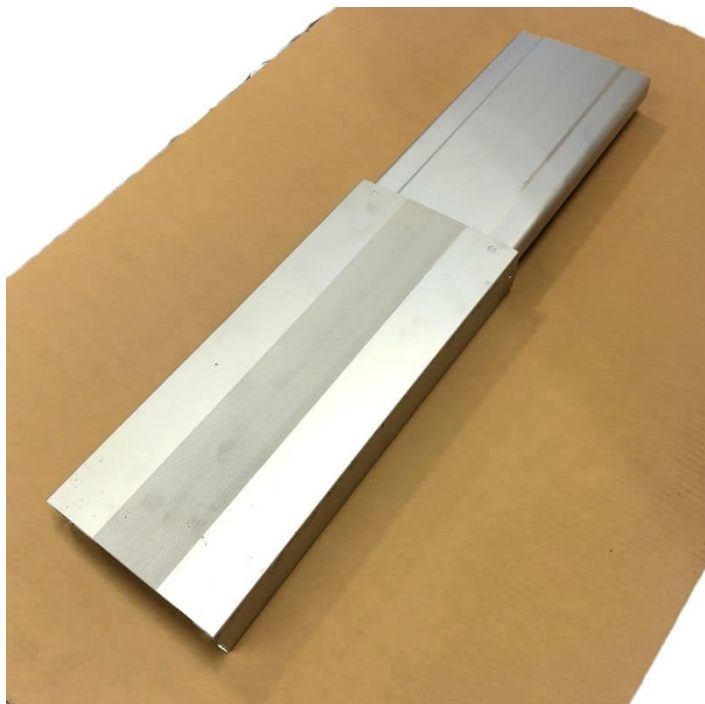

ALU-SKINNE FØRING FOR HÆVE/SÆNK - VENSTRE

Weight 7 kg

[Læs mere](#)

SKU: 2001000077

Price: fra 2.300,00 kr.

DL20370-00 LINAK AKTUATOR DL27XCA00350505

Weight 10 kg
Dimensions 16 × 25 × 51 mm

[Læs mere](#)