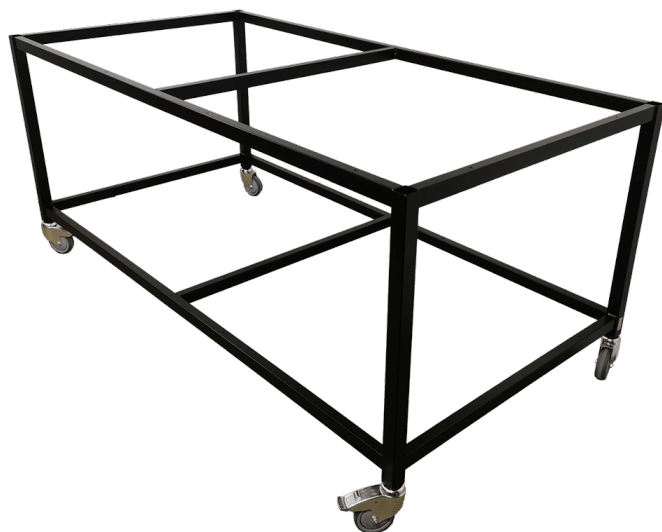

PAKKEBORD STEL - ROBUST OG MOBIL ARBEJDSSTATION

Størrelser
ca. vægt
Maksimal Belastning
Forberedt til
Hjul

2000x1000x840mm
45kg
400kg
Plademontage
Ø100

[Læs mere](#)

SKU: N/A