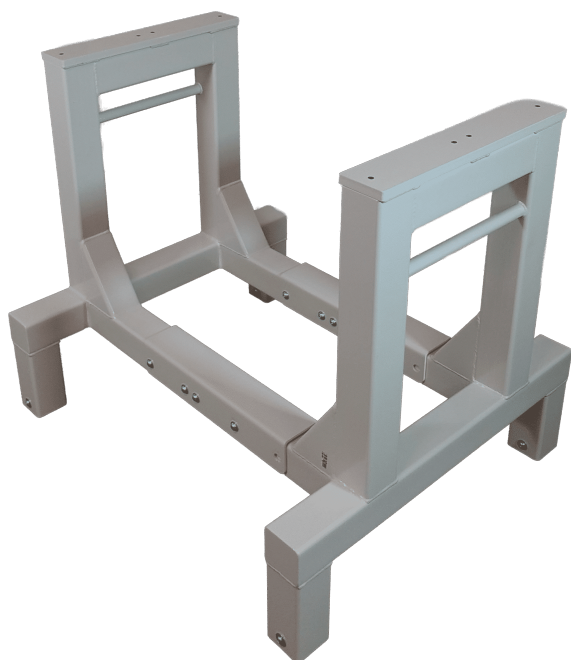

Størrelser 780x470x100mm
ca. vægt 40kg
Maksimal Belastning 150kg

[Læs mere](#)

SKU: 1803000002

Price: fra 4.865,00 kr.

STATIV TIL SIKKERHEDSHJELME - MED VÆGOPHÆNG - 250X230X1200 MM

Størrelser 250x230x1200mm
ca. vægt 10kg
Maksimal Belastning 100kg
Bundplade Stålblade

[Læs mere](#)

SKU: 1802000001

Price: fra 2.875,00 kr.

GITTERSTATIV - 1500×700×2000 MM

Størrelser	1500x700x2000mm
ca. vægt	45kg
Maksimal Belastning	200kg
Hjul	Ø75

[Læs mere](#)

SKU: N/A

ROLLSTAND FLEX

[Læs mere](#)

SKU: S110200-1

ROLLSTAND FLEX SINGLE

[Læs mere](#)

SKU: 3086800140

BØJLESTATIVER

BØJLESTATIV PÅ STILLESKO - MODEL 1

Størrelser	1500x500x1600mm, 2000x500x1600mm
ca. vægt	9kg
Maksimal Belastning	100kg. pr. bøjestang
Bøjestang	Ø30