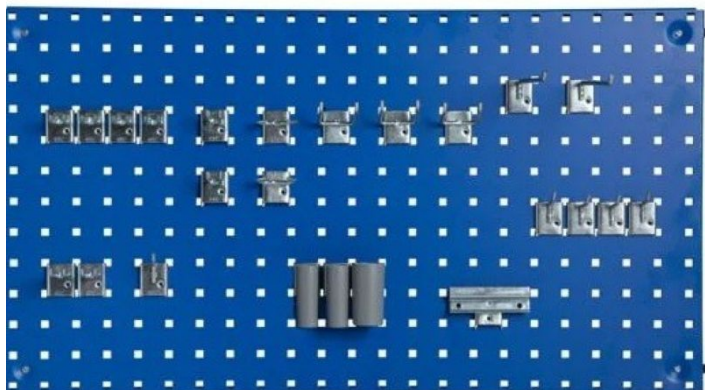

KROGSÆT TIL VÆRKTØJSTAVLE 24 DELE

[Læs mere](#)

SKU: 0202000010

Price: fra 470,40 kr.

BALANCEBLOK TIL C-PROFIL 0,6-1,5 KG

Weight

0,2 kg

Dimensions