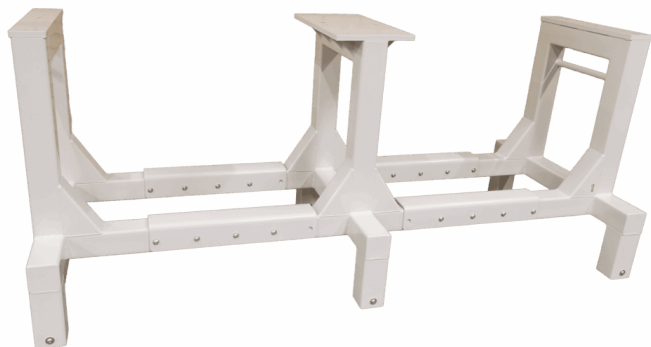

Størrelser 780x470x100mm
ca. vægt 40kg
Maksimal Belastning 150kg

[Læs mere](#)

SKU: 1803000002

Price: fra 4.865,00 kr.

STATIV TIL SIKKERHEDSHJELME - MED VÆGOPHÆNG - 250X230X1200 MM

Størrelser 250x230x1200mm
ca. vægt 10kg
Maksimal Belastning 100kg
Bundplade Stålblade

[Læs mere](#)

SKU: 1802000001

Price: fra 2.875,00 kr.

GITTERSTATIV - 1500×700×2000 MM

Størrelser	1500x700x2000mm
ca. vægt	45kg
Maksimal Belastning	200kg
Hjul	Ø75

[Læs mere](#)

SKU: N/A

ROLLSTAND FLEX

[Læs mere](#)

SKU: S110200-1

ROLLSTAND FLEX SINGLE

[Læs mere](#)

SKU: 3086800140

BØJLESTATIVER

BØJLESTATIV PÅ STILLESKO - MODEL 1

Størrelser	1500x500x1600mm, 2000x500x1600mm
ca. vægt	9kg
Maksimal Belastning	100kg. pr. bøjestang
Bøjestang	Ø30