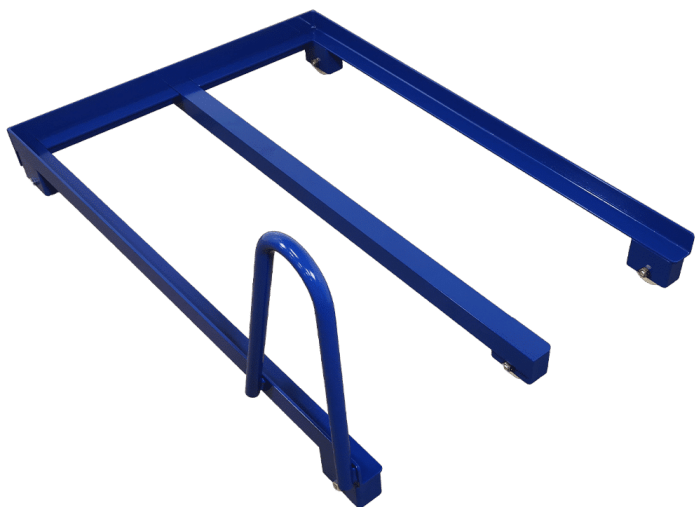

Størrelser	1200x600x400mm
ca. vægt	40kg
Maksimal Belastning	500kg
Bundplade	15 mm birkekrydsfinér film/film
Hjul	Ø260

[Læs mere](#)

SKU: N/A

PALLEVOGN

[Læs mere](#)

SKU: N/A

CONTAINERVOGN MED 2 LÅGER OG SPILDBAKKE - 1200X800X1910