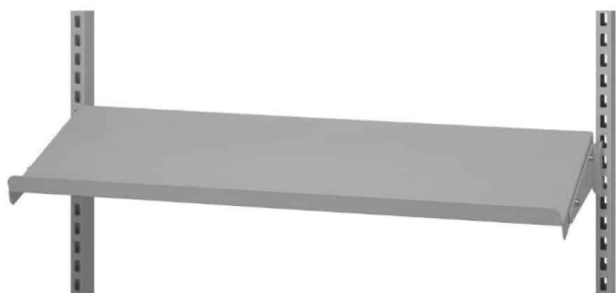

[Læs mere](#)

SKU: 0202000045

Price: fra 257,60 kr.

GUMMI PROP - Ø22X7 - SORT

Weight 0,02 kg
Dimensions 7 × 28 × 28 mm

[Læs mere](#)

SKU: 2001000078

Price: fra 6,66 kr.