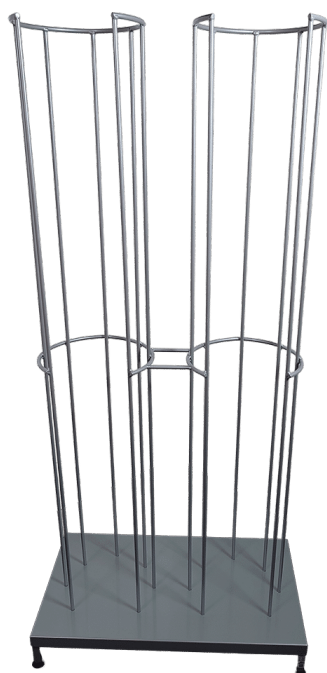

## STATIV TIL SIKKERHEDSHJELME - 2 SEKTIONER - 780X470X1600MM

Størrelser 780x470x1600 mm  
ca. vægt 40kg  
Maksimal Belastning 150kg

[Read more](#)

**SKU:** 1803000002

**Price:** fra 4.865,00 kr.