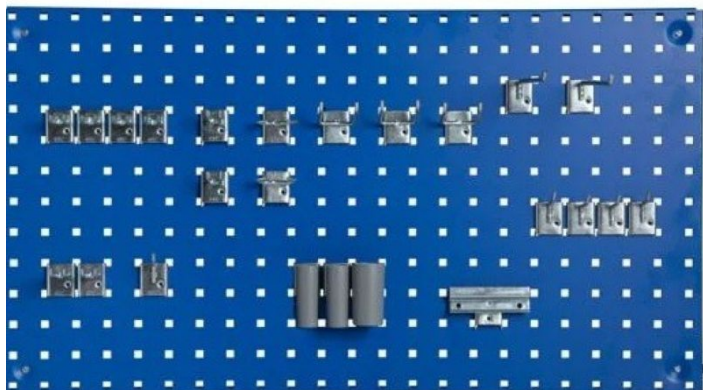

## KROGSÆT TIL VÆRKTØJSTAVLE 24 DELE

[Read more](#)

**SKU:** 0202000010

**Price:** fra 470,40 kr.