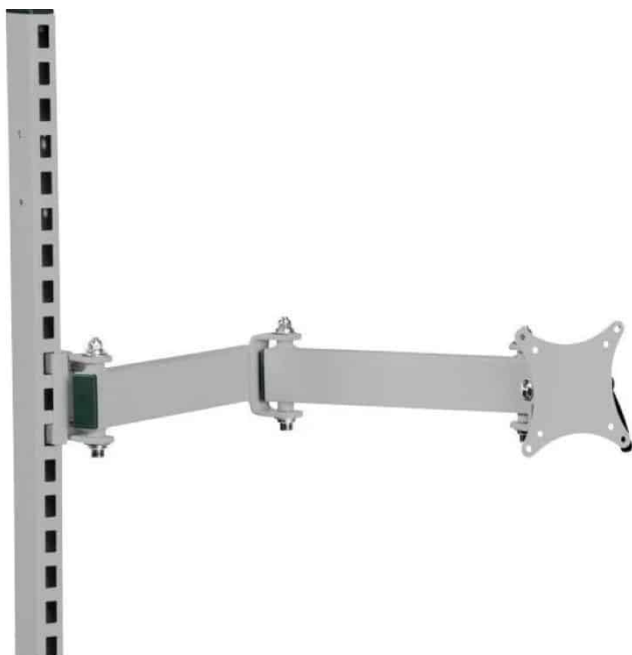

## SKÆRMHOLDER MED ARM - TIL BAGSØJLE

Weight 5 kg  
Dimensions 70 × 360 × 110 mm

[Read more](#)

**SKU:** 0202000076

**Price:** fra 1.120,00 kr.