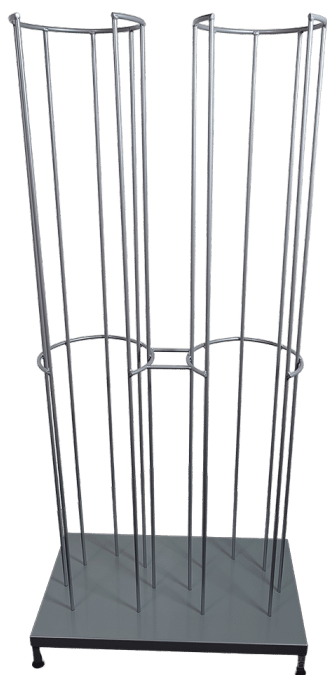

STATIV TIL SIKKERHEDSHJELME - 2 SEKTIONER - 780X470X1600MM

Størrelser	780x470x1600 mm
ca. vægt	40kg
Maksimal Belastning	150kg

[Read more](#)

SKU: 1803000002

Price: fra 4.865,00 kr.