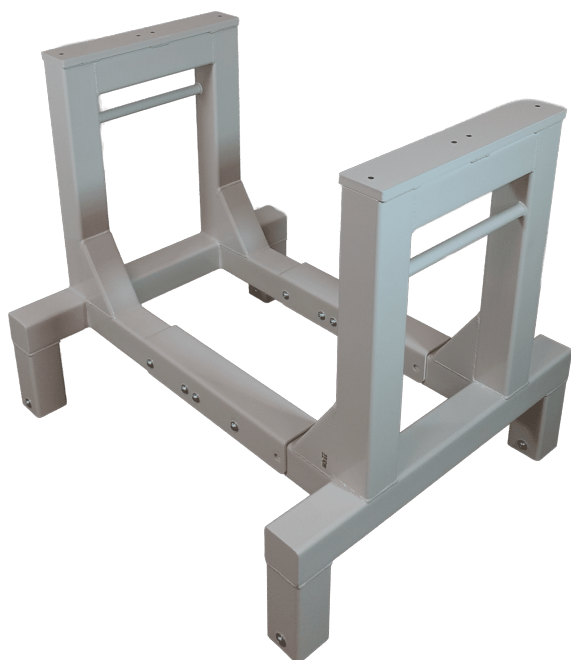

ROLLSTAND FLEX SINGLE

[Read more](#)

SKU: 3086800140