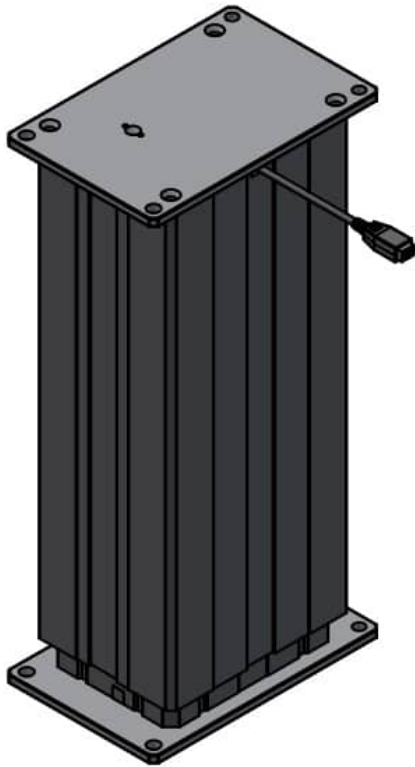

## DL20184 LINAK AKTUATOR DL2XXCA00500655

Weight 10 kg  
Dimensions 30 × 30 × 80 mm

[Read more](#)

**SKU:** DL20184

**Price:** fra 3.674,16 kr.