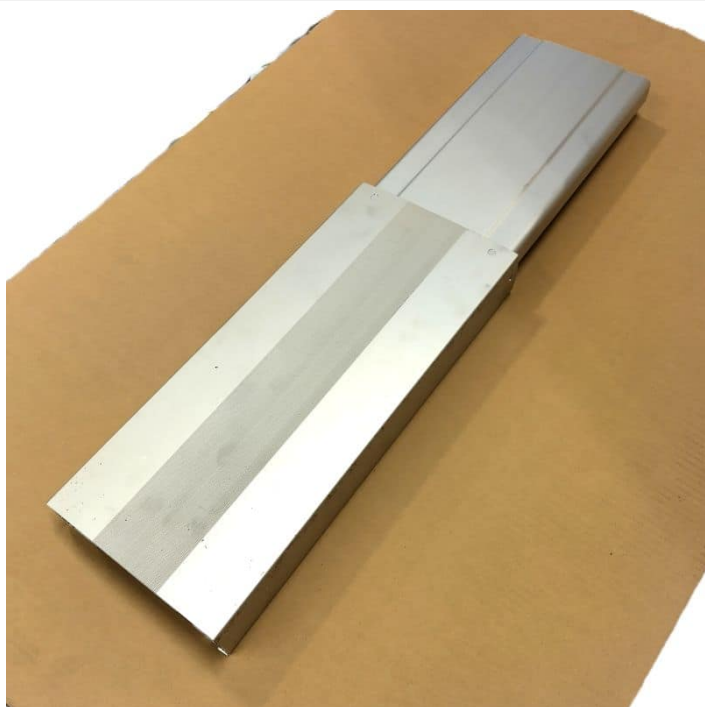

## ALU-SKINNE FØRING FOR HÆVE/SÆNK - VENSTRE

Weight 7 kg

[Read more](#)

**SKU:** 2001000077

**Price:** fra 2.300,00 kr.