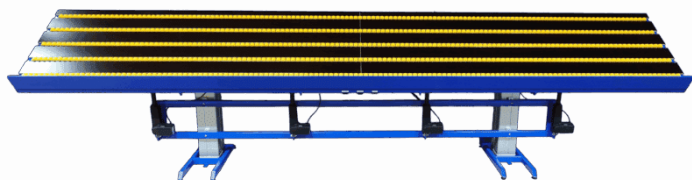

## HÆVE SÆNKEBORD MED VIPPE FUNKTION - ERG-O- LET 312 - 1000X600MM

Størrelser	1000x600x935-1385mm
ca. vægt	55kg
Løftekapacitet	200kg
Bordplade	15 mm birkekrydsfinér film/film
Vip-funktion	op til 80°
Frontkant	150mm over bordpladen
Maksimal vippekapacitet	200 kg. pr. vip-aktuator

## HÆVE SÆNKEBORD MED VIPPEFUNKTION - 900X600MM - DUO-LET 3070

Størrelser	900x600x720-1370mm
ca. vægt	40kg
Løftekapacitet	50kg
Hjul	Ø100
Vip-funktion	op til 80°
Maksimal vippekapacitet	50 kg

[Read more](#)

## HÆVE SÆNKEBORD MED VIPPEFUNKTION - 4000X750MM - ERG-O-LIFT 300

Størrelser	4000x750x800-1300mm
ca. vægt	350kg
Løftekapacitet	400kg
Bordplade	15 mm birkekrydsfinér film/film
Frontkant	50mm over bordpladen
Vip-funktion	op til 80°
Rulleskinner	5 stk. som kan hæve/sænkes under bordpladen
Gasdæmpere	2 stk. - 500 slg.
Løftesøjler	2 stk. DL2 - 500 slg. (hæve/sænk), 4 stk. LA31- 250 slg. (Vip), 4 stk. Baselift - 100 slg (Rulleskinner)
Maksimal vippekapacitet	400 kg