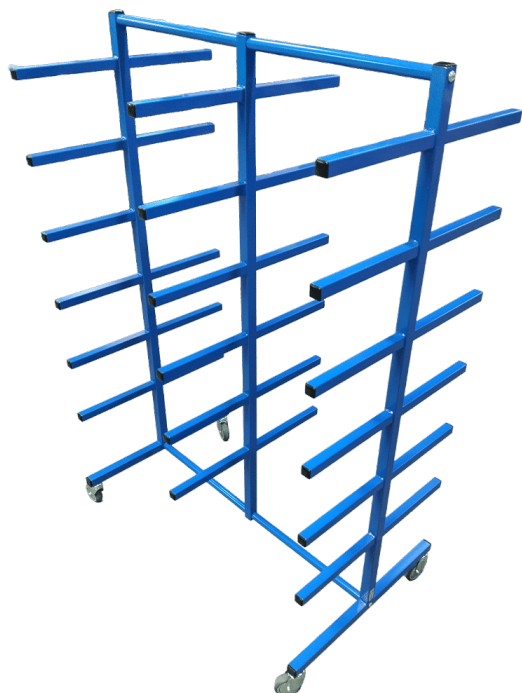

GRENREOL PÅ HJUL - 1000X600X1500MM

Størrelser	1000x600x1500mm
ca. vægt	20kg
Maksimal Belastning	100kg
Afstand mellem grene	200mm
Hjul	4stk. Ø75 u/bremis

[Read more](#)

SKU: 1402003002