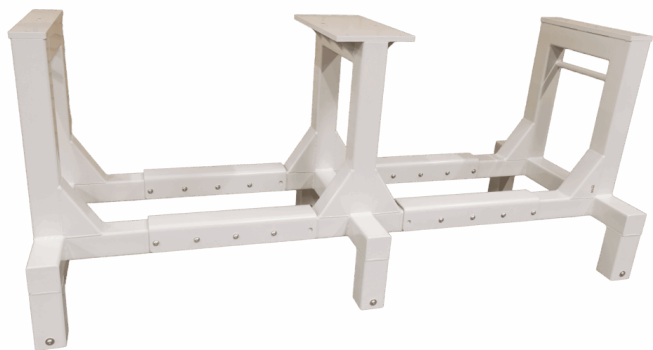

ROLLSTAND FLEX

[Read more](#)

SKU: S110200-1

HÆVE SÆNKEBORD MED VIPPEFUNKTION - ERG-O-LIFT 300 - FLEX

Størrelser	1180x1880x760mm
ca. vægt	50kg
Maksimal Belastning	200kg
Bordplade	15 mm birkekrydsfinér film/film
Hjul	Ø100
Maksimal vippekapacitet	200 kg
Vip-funktion	op til 80°

[Read more](#)

SKU: EOL300-FLEX