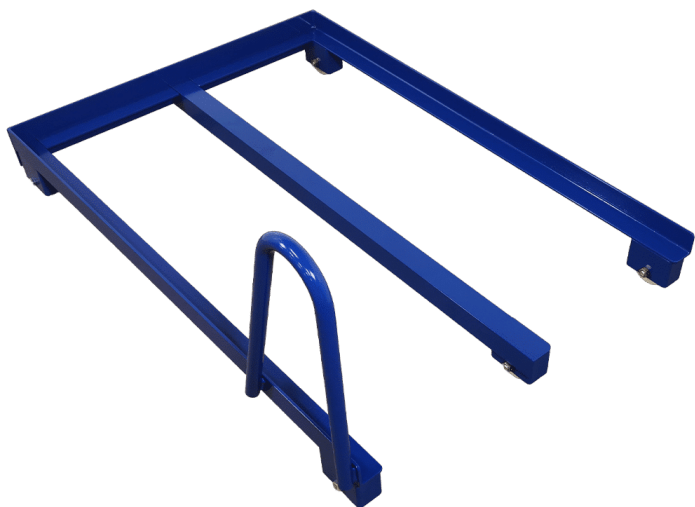

PALLEVOGN

[Read more](#)

SKU: N/A