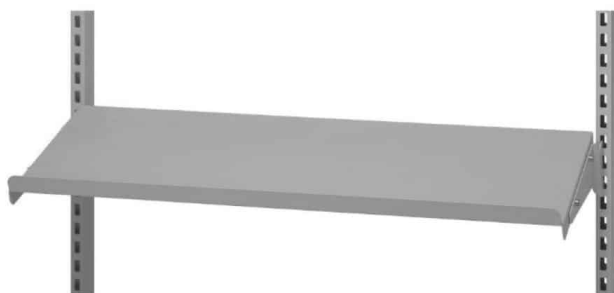

## OPHÆNGSSKINNE 900 MM R7004

Dimensions 20 × 900 × 80 mm

[Read more](#)

**SKU:** 0202000007

**Price:** fra 103,00 kr.