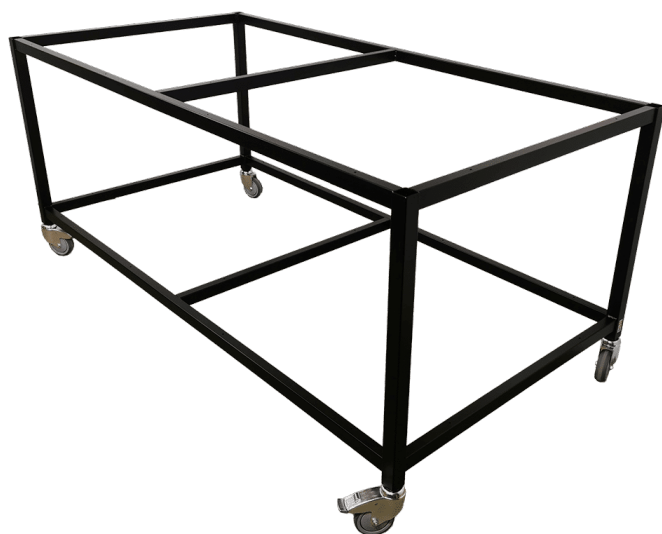

PAKKEBORD STEL - ROBUST OG MOBIL ARBEJDSSTATION

Størrelser
ca. vægt
Maksimal Belastning
Forberedt til
Hjul
[Read more](#)
SKU: N/A

2000x1000x840mm
45kg
400kg
Plademontage
Ø100