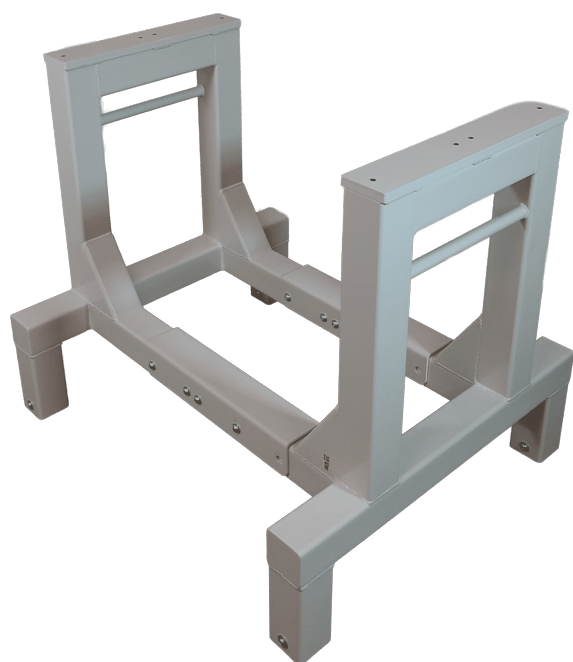

ROLLSTAND FLEX SINGLE

[Read more](#)

SKU: 3086800140