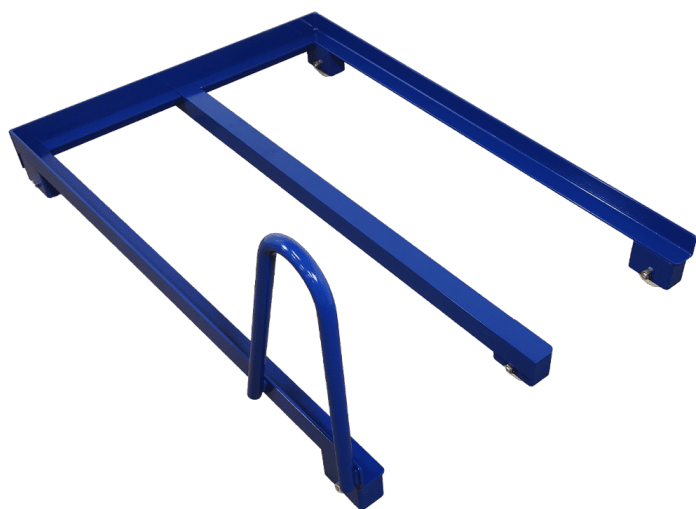

PALLEVOGN

[Read more](#)

SKU: N/A