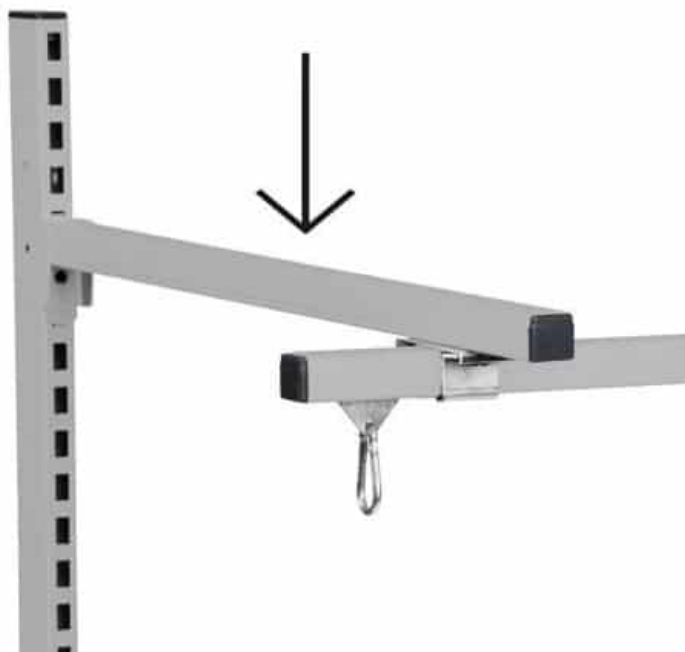

OPHÆNGSARM 700 MM R7004

Dimensions 700 × 30 × 30 mm

[Read more](#)

SKU: 0202000009

Price: fra 106,00 kr.