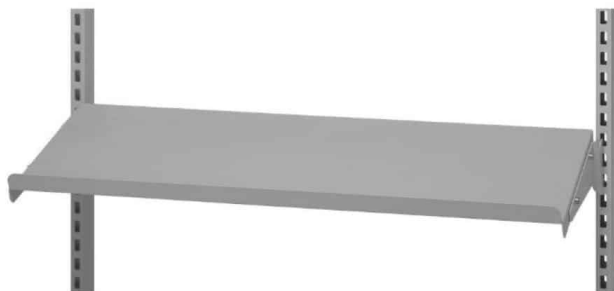

STÅLHYLDE 670X300 MM R7004

Dimensions 300 × 645 × 20 mm

[Read more](#)

SKU: 0202000004

Price: fra 235,00 kr.