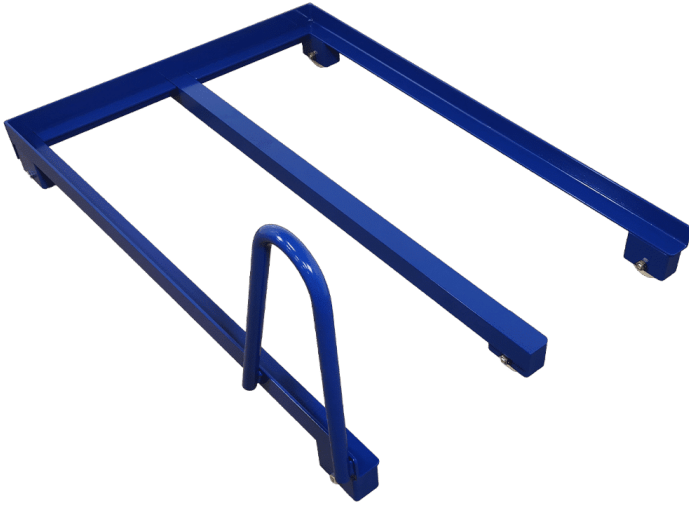

PALLEVOGN

[Read more](#)

SKU: N/A