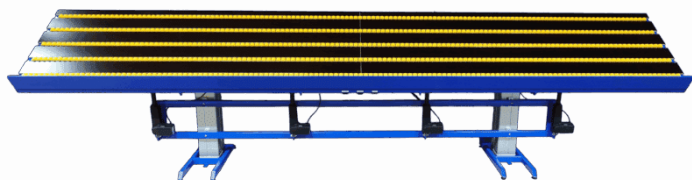

HÆVE SÆNKEBORD MED VIPPEFUNKTION - 2100X1000 MM - ERG-O- LIFT 300

Størrelser	2100x1000x700-1000mm
ca. vægt	150kg
Løftekapacitet	400kg
Bordplade	15 mm birkekrydsfinér film/film
Vip-funktion	2 separate vippefunktioner
Maksimal vippekapacitet	200 kg. pr. vip-aktuator

[Read more](#)

SKU: N/A

HÆVE SÆNKEBORD MED VIPPEFUNKTION - 4000X750MM - ERG-O-LIFT 300

Størrelser	4000x750x800-1300mm
ca. vægt	350kg
Løftekapacitet	400kg
Bordplade	15 mm birkekrydsfinér film/film
Frontkant	50mm over bordpladen
Vip-funktion	op til 80°
Rulleskinner	5 stk. som kan hæve/sænkes under bordpladen
Gasdæmpere	2 stk. - 500 slg.
Løftesøjler	2 stk. DL2 - 500 slg. (hæve/sænk), 4 stk. LA31- 250 slg. (Vip), 4 stk. Baselift - 100 slg (Rulleskinner)
Maksimal vippekapacitet	400 kg

[Read more](#)

SKU: S110423