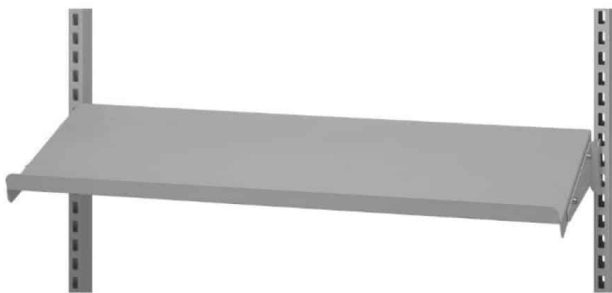

STÅLHYLDE GRÅ R7004 670X210 MM MED ENDEPLADER

Dimensions 210 × 645 × 20 mm

[Read more](#)

SKU: 0202000043

Price: fra 224,00 kr.