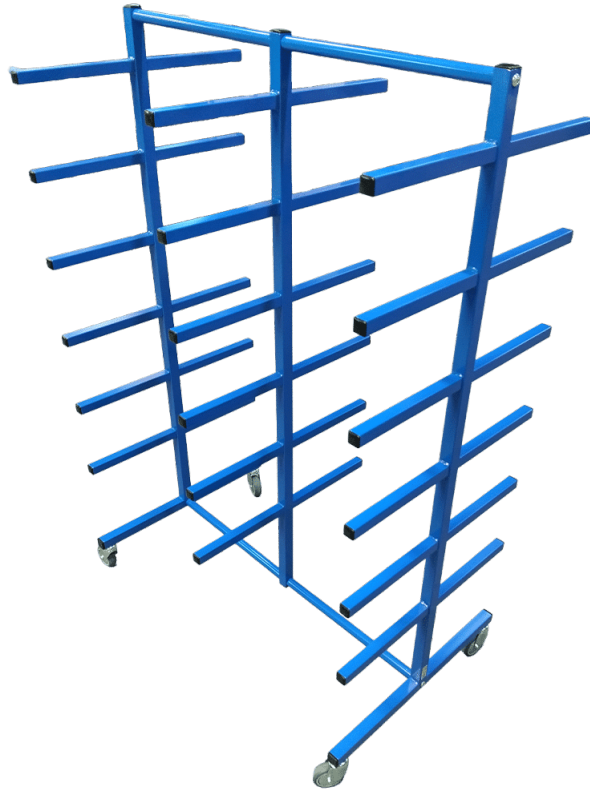

## BØJLESTATIV TIL TROMLER - 1000X750X1065MM

Størrelser	1000x750x1065mm
ca. vægt	25kg
Maksimal Belastning	100kg
Bøjlestang	Ø30
Hjul	Ø100

[Read more](#)

**SKU:** N/A