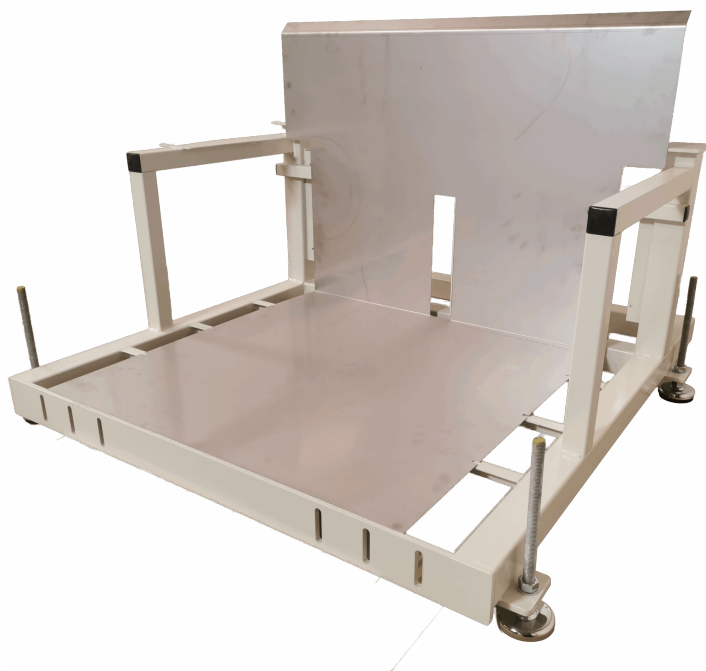

## LØFTEBORD MED VIP - LIFT-O-LET 120 SPECIAL | ERGONOMI & JUSTÉRBART DESIGN

Størrelser	1200x800mm
ca. vægt	40kg
Løftekapacitet	120kg
Bordplade	15 mm birkekrydsfinér film/film

[Read more](#)

SKU: N/A