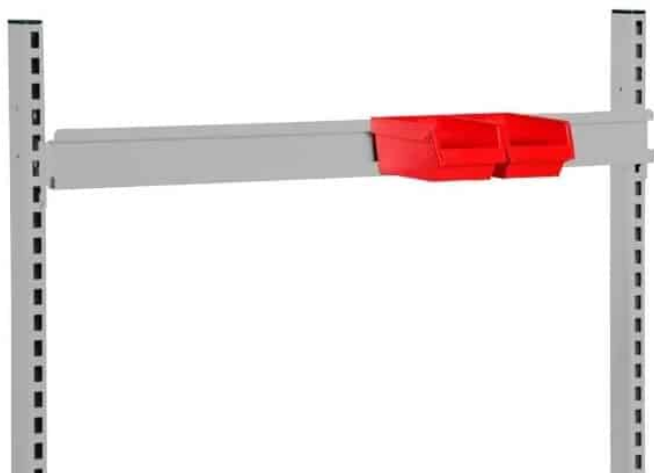

## OPHÆNGSSKINNE 670 MM R7004

Dimensions 20 × 670 × 80 mm

[Read more](#)

**SKU:** 0202000008

**Price:** fra 83,00 kr.