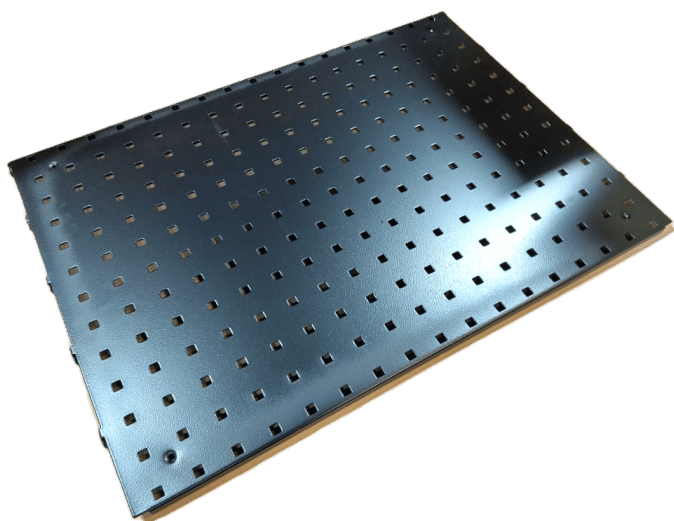

VÆRKTØJSTAVLE 480X900 MM R7024

Weight 1,5 kg
Dimensions 870 × 480 × 20 mm

[Read more](#)

SKU: 0202000003

Price: fra 375,00 kr.