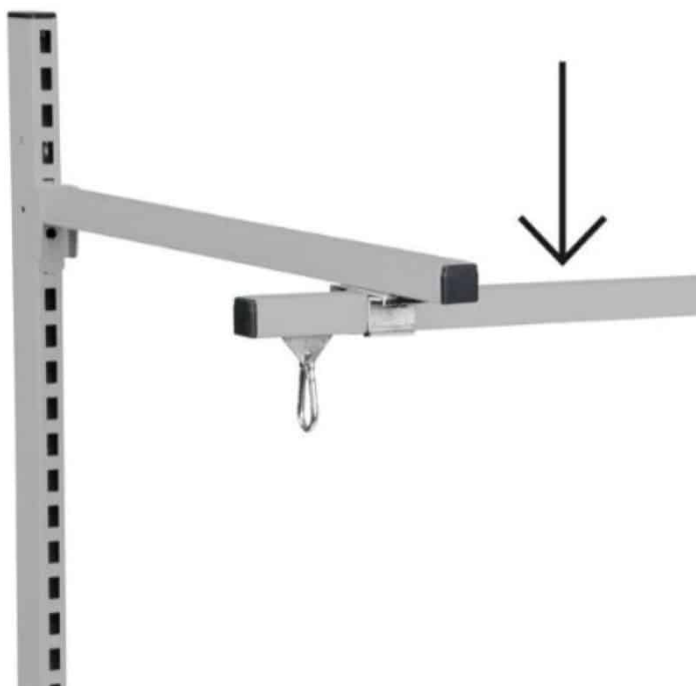

C-PROFILSKINNE OPHÆNGSSKINNE 1990 MM R7004

Dimensions 1990 × 30 × 30 mm

[Read more](#)

SKU: 0202000045

Price: fra 257,60 kr.