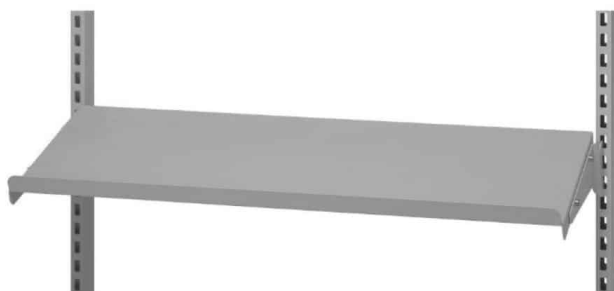

## OPHÆNGSSKINNE 900 MM R7004

Dimensions 20 × 900 × 80 mm

[Læs mere](#)

**SKU:** 0202000007

**Price:** fra 103,00 kr.