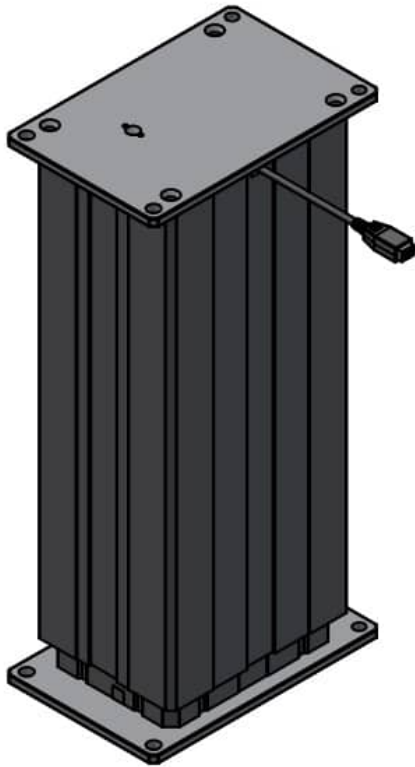

DL20370-00 LINAK AKTUATOR DL27XCA00350505

Weight 10 kg
Dimensions 16 × 25 × 51 mm

[Læs mere](#)

SKU: DL20370-00

Price: fra 3.618,00 kr.