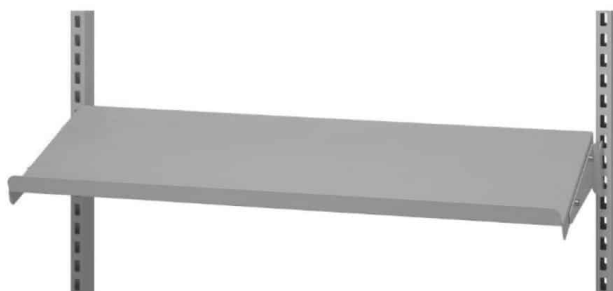

STÅLHYLDE 900X300 MM R7004

Weight 2 kg
Dimensions 300 × 875 × 20 mm

[Læs mere](#)

SKU: 0202000005

Price: fra 290,00 kr.