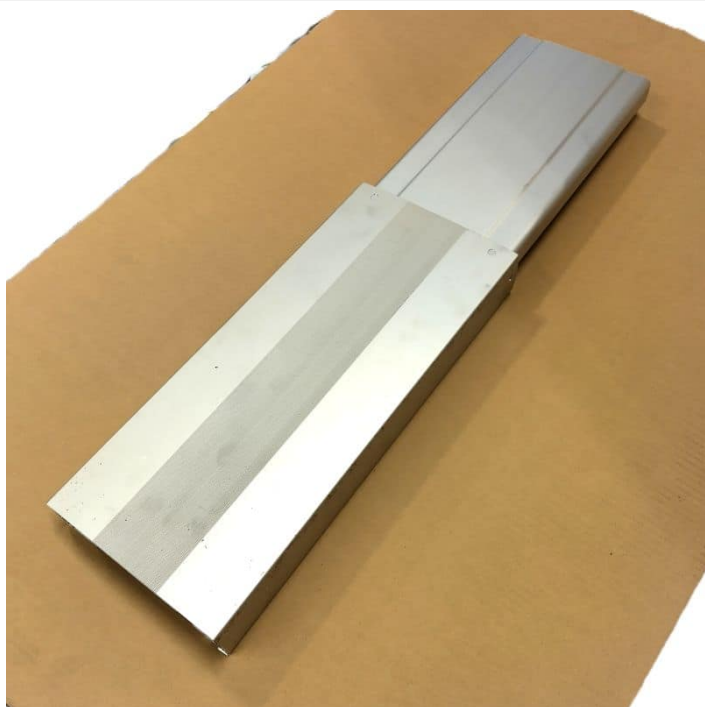

## ALU-SKINNE FØRING FOR HÆVE/SÆNK - VENSTRE

Weight 7 kg

[Læs mere](#)

**SKU:** 2001000077

**Price:** fra 2.300,00 kr.