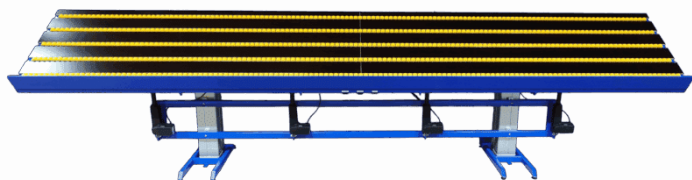

## HÆVE SÆNKEBORD MED VIPPE FUNKTION - ERG-O- LET 312 - 1000X600MM

Størrelser	1000x600x935-1385mm
ca. vægt	55kg
Løftekapacitet	200kg
Bordplade	15 mm birkekrydsfinér film/film
Vip-funktion	op til 80°
Frontkant	150mm over bordpladen
Maksimal vippekapacitet	200 kg. pr. vip-aktuator

## HÆVE SÆNKEBORD MED VIPPEFUNKTION - 900X600MM - DUO-LET 3070

Størrelser	900x600x720-1370mm
ca. vægt	40kg
Løftekapacitet	50kg
Hjul	Ø100
Vip-funktion	op til 80°
Maksimal vippekapacitet	50 kg

[Læs mere](#)

## HÆVE SÆNKEBORD MED VIPPEFUNKTION - 4000X750MM - ERG-O-LIFT 300

Størrelser	4000x750x800-1300mm
ca. vægt	350kg
Løftekapacitet	400kg
Bordplade	15 mm birkekrydsfinér film/film
Frontkant	50mm over bordpladen
Vip-funktion	op til 80°
Rulleskinner	5 stk. som kan hæve/sænkes under bordpladen
Gasdæmpere	2 stk. - 500 slg.
Løftesøjler	2 stk. DL2 - 500 slg. (hæve/sænk), 4 stk. LA31- 250 slg. (Vip), 4 stk. Baselift - 100 slg (Rulleskinner)
Maksimal vippekapacitet	400 kg