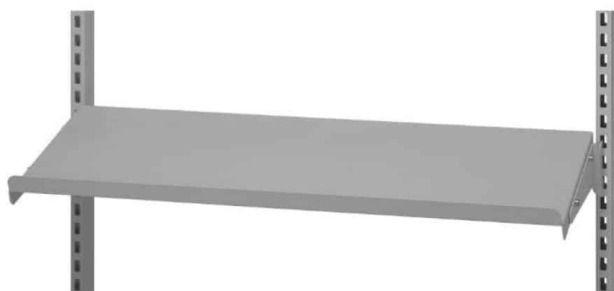

[Læs mere](#)

SKU: 0202000007

Price: fra 103,00 kr.

STÅLHYLDE GRÅ R7004 900X210 MM MED ENDEPLADER

Dimensions 210 × 90 × 20 mm

[Læs mere](#)

SKU: 0202000044

Price: fra 274,40 kr.