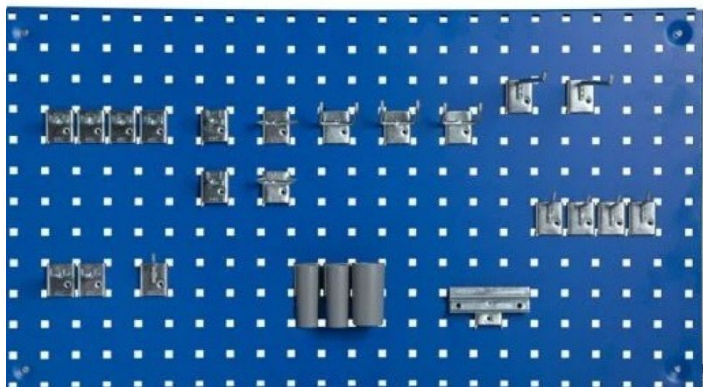

SKU: 0202000012

Price: fra 1.920,80 kr.

KROGSÆT TIL VÆRKTØJSTAVLE 24 DELE

[Læs mere](#)

SKU: 0202000010

Price: fra 470,40 kr.

BALANCEBLOK TIL C-PROFIL 0,6-1,5 KG

Weight