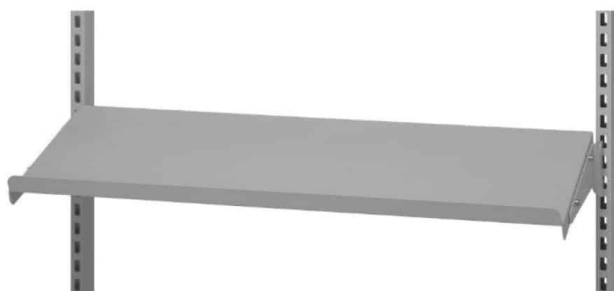

[Læs mere](#)

SKU: 0202000014

Price: fra 78,00 kr.

VÆRKTØJSTAVLE 480X900 MM R7024

Weight 1,5 kg
Dimensions 870 × 480 × 20 mm

[Læs mere](#)

SKU: 0202000003

Price: fra 375,00 kr.