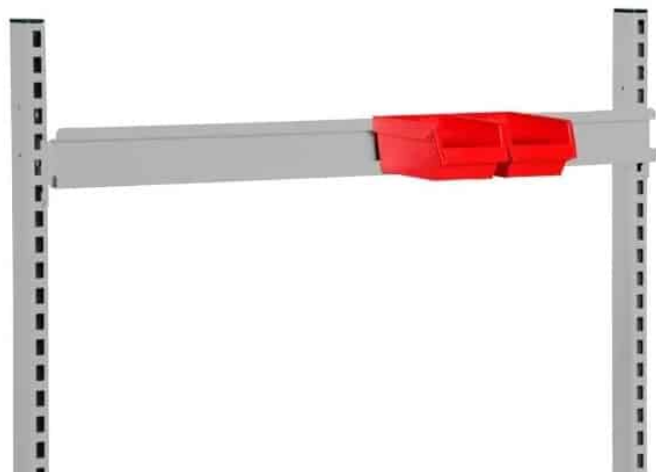

Price: fra 295,00 kr.

PLUKKASSE 250X148X130 (DXBXH) GRÅ

Weight 0,2 kg
Dimensions 250 × 148 × 130 mm

[Læs mere](#)

SKU: 0202000013

Price: fra 38,00 kr.

OPHÆNGSSKINNE 900 MM R7004

Dimensions 20 × 900 × 80 mm