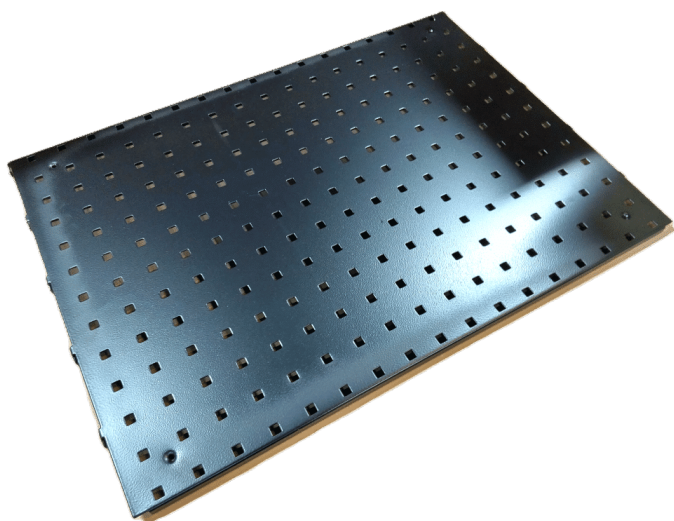

VÆRKTØJSTAVLE 480X900 MM R7024

Weight 1,5 kg
Dimensions 870 × 480 × 20 mm

[Læs mere](#)

SKU: 0202000003

Price: fra 375,00 kr.