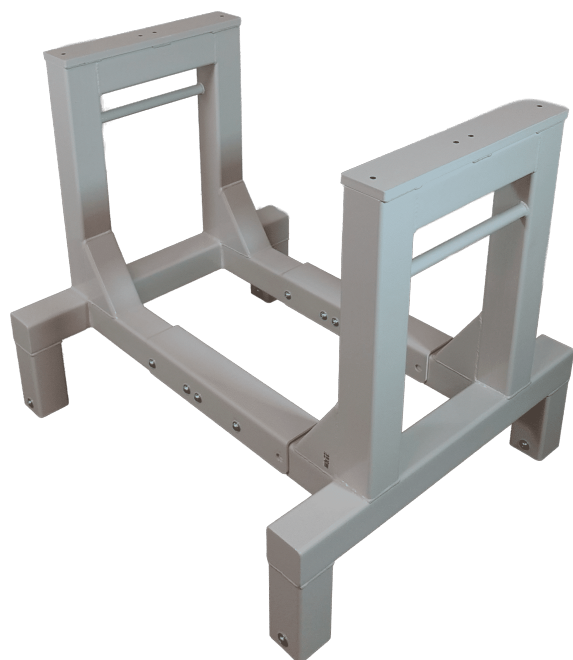

Størrelser 780x470x1600mm
ca. vægt 40kg
Maksimal Belastning 150kg

[Læs mere](#)

SKU: 1803000002

Price: fra 4.865,00 kr.

STATIV TIL SIKKERHEDSHJELME - MED VÆGOPHÆNG - 250X230X1200 MM

Størrelser 250x230x1200mm
ca. vægt 10kg
Maksimal Belastning 100kg
Bundplade Stålblade

[Læs mere](#)

SKU: 1802000001

Price: fra 2.875,00 kr.

GITTERSTATIV - 1500×700×2000 MM

Størrelser	1500x700x2000mm
ca. vægt	45kg
Maksimal Belastning	200kg
Hjul	Ø75

[Læs mere](#)

SKU: N/A

ROLLSTAND FLEX

[Læs mere](#)

SKU: S110200-1

ROLLSTAND FLEX SINGLE

[Læs mere](#)

SKU: 3086800140

BØJLESTATIVER

BØJLESTATIV PÅ STILLESKO - MODEL 1

Størrelser	1500x500x1600mm, 2000x500x1600mm
ca. vægt	9kg
Maksimal Belastning	100kg. pr. bøjlestang
Bøjlestang	Ø30