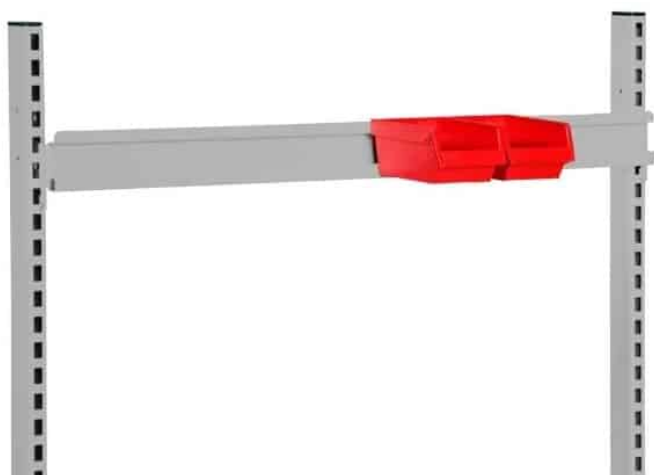

OPHÆNGSSKINNE 670 MM R7004

Dimensions 20 × 670 × 80 mm

[Læs mere](#)

SKU: 0202000008

Price: fra 83,00 kr.