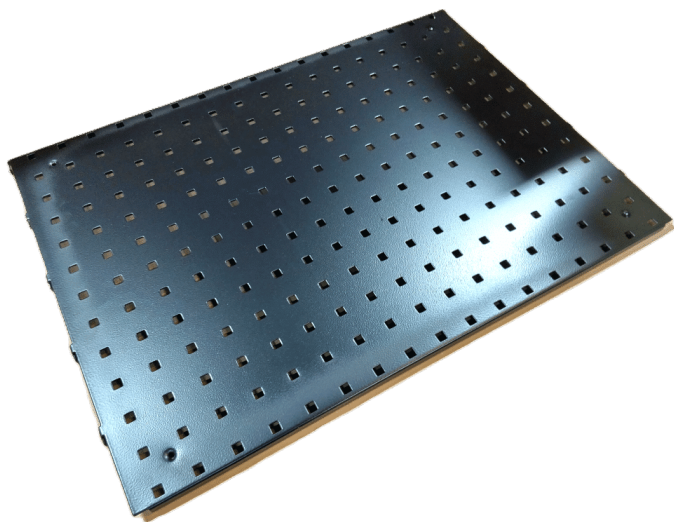

VÆRKTØJSTAVLE 480X900 MM R7024

Weight 1,5 kg
Dimensions 870 × 480 × 20 mm

[Read more](#)

SKU: 0202000003

Price: fra 375,00 kr.