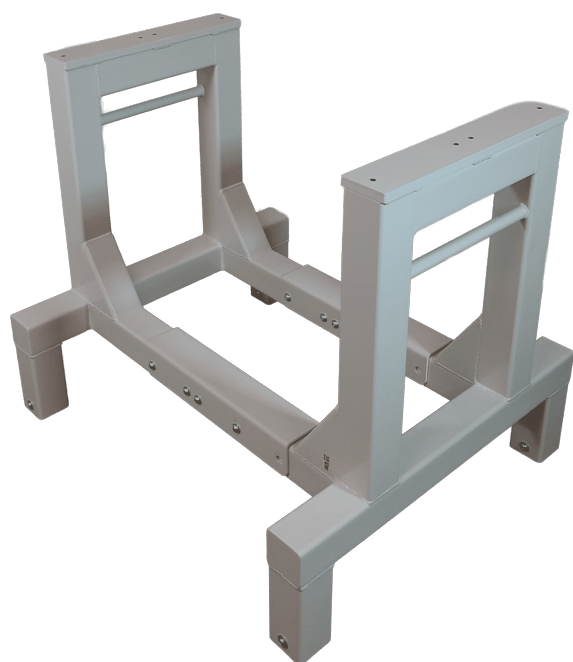

Størrelser 780x470x1600 mm
ca. vægt 40kg
Maksimal Belastning 150kg

[Read more](#)

SKU: 1803000002

Price: fra 4.865,00 kr.

STATIV TIL SIKKERHEDSHJELME - MED VÆGOPHÆNG - 250X230X1200 MM

Størrelser 250x230x1200mm
ca. vægt 10kg
Maksimal Belastning 100kg
Bundplade Stålblade

[Read more](#)

SKU: 1802000001

Price: fra 2.875,00 kr.

GITTERSTATIV - 1500×700×2000 MM

Størrelser	1500x700x2000mm
ca. vægt	45kg
Maksimal Belastning	200kg
Hjul	Ø75

[Read more](#)

SKU: N/A

ROLLSTAND FLEX

[Read more](#)

SKU: S110200-1

ROLLSTAND FLEX SINGLE

[Read more](#)

SKU: 3086800140

BØJLESTATIVER

BØJLESTATIV PÅ STILLESKO - MODEL 1

Størrelser 1500x500x1600mm,
2000x500x1600mm
ca. vægt 9kg
Maksimal Belastning 100kg. pr. bøjestang
Bøjestang Ø30 Krom, Ø30 lakeret