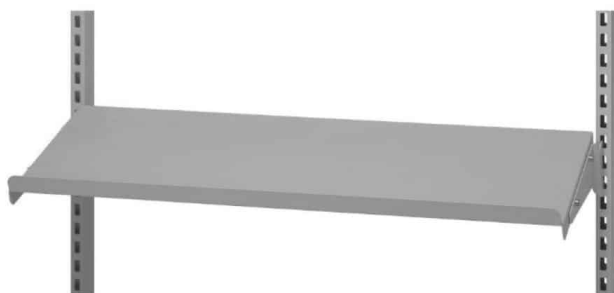

STÅLHYLDE 670X300 MM R7004

Dimensions 300 × 645 × 20 mm

[Read more](#)

SKU: 0202000004

Price: fra 235,00 kr.