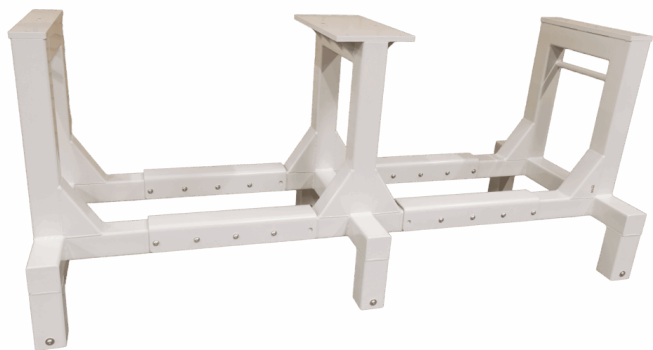

[Read more](#)

SKU: N/A

RUSTFRI HØJDEJUSTERBAR SKÆRMHOLDER - LOFTMONTERING

Størrelser 1570 – 2070 mm
Løftekapacitet 100 kg
Betjening Bluetooth fjernbetjening

[Read more](#)

SKU: N/A

SPECIALPRODUKTER

ROLLSTAND FLEX

[Read more](#)

SKU: S110200-1

HÆVE SÆNKEBORD MED VIPPEFUNKTION - ERG-O-LIFT 300 - FLEX

Størrelser	1180x1880x760mm
ca. vægt	50kg
Maksimal Belastning	200kg
Bordplade	15 mm birkekrydsfinér film/film
Hjul	Ø100
Maksimal vippekapacitet	200 kg
Vip-funktion	op til 80°