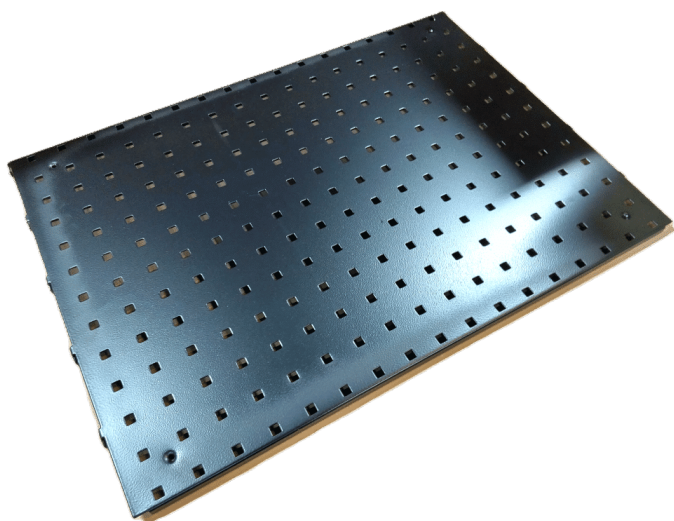

VÆRKTØJSTAVLE 480X670 MM R7024

Weight 1,2 kg
Dimensions 20 × 640 × 480 mm

[Read more](#)

SKU: 0202000002

Price: fra 295,00 kr.