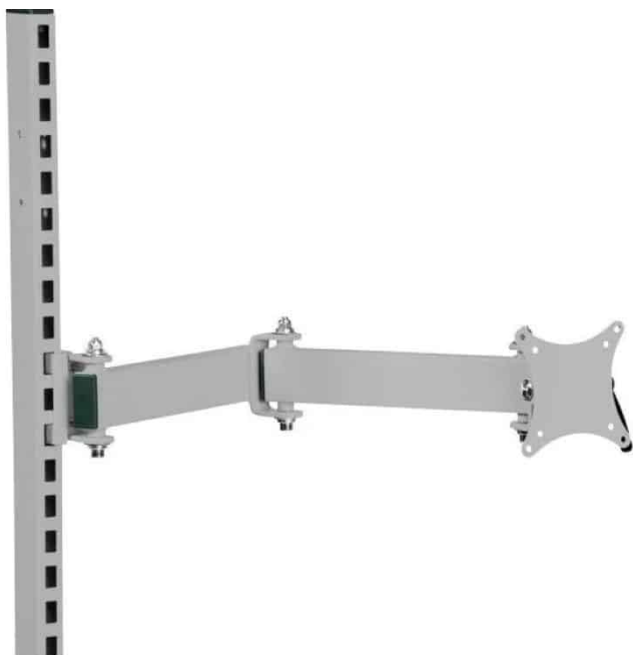

SKU: 0202000004

Price: fra 235,00 kr.

HOLDER TIL KUGLEPEN - SÆT

[Read more](#)

SKU: 0202000052

Price: fra 35,00 kr.

SKÆRMHOLDER MED ARM - TIL BAGSØJLE

Weight 5 kg
Dimensions 70 × 360 × 110 mm