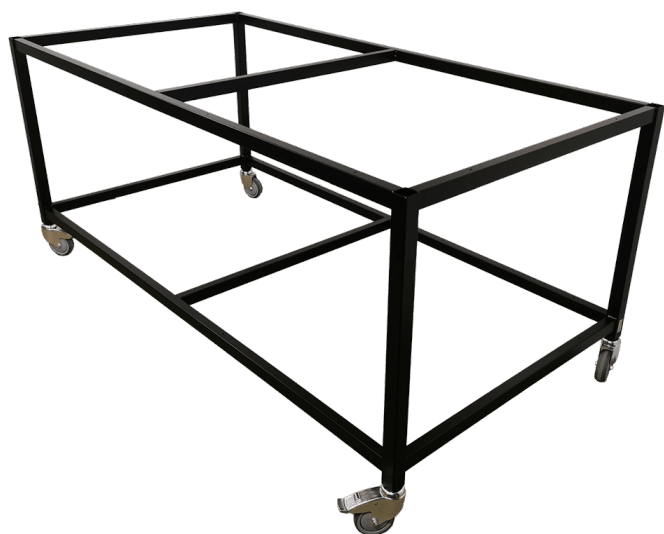

PAKKEBORD STEL - ROBUST OG MOBIL ARBEJDSSTATION

Størrelser	2000x1000x840mm
ca. vægt	45kg
Maksimal Belastning	400kg
Forberedt til	Plademontage
Hjul	Ø100

[Read more](#)

SKU: N/A