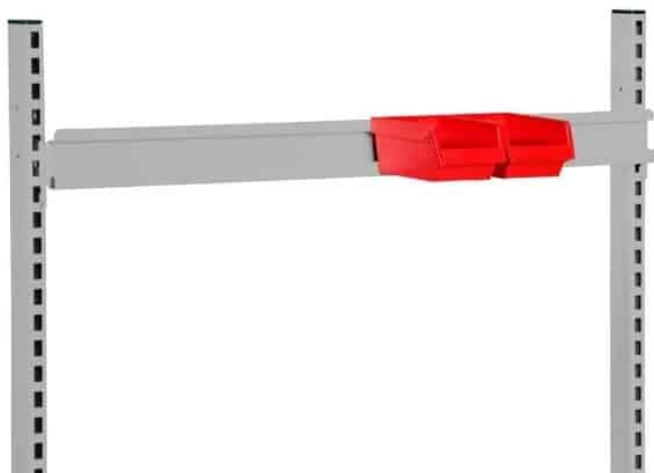

Price: fra 165,80 kr.

LØBEKAT TIL C-PROFIL 22MM - ENKELT HJUL

Weight 0,2 kg
Dimensions 6 × 2,2 × 2,2 mm

[Read more](#)

SKU: 2001000005

Price: fra 135,00 kr.

OPHÆNGSSKINNE 670 MM R7004

Dimensions 20 × 670 × 80 mm