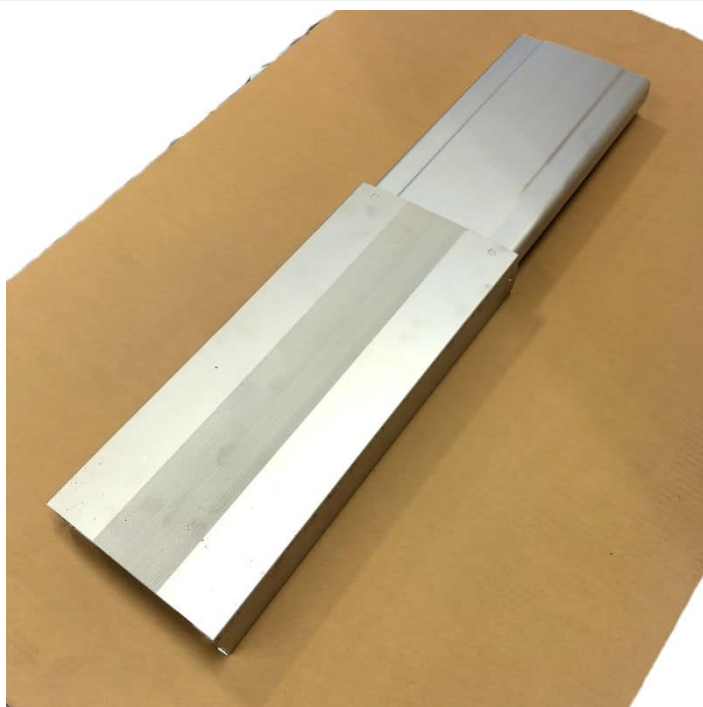

ALU-SKINNE FØRING FOR HÆVE/SÆNK - VENSTRE

Weight 7 kg

[Read more](#)

SKU: 2001000077

Price: fra 2.300,00 kr.

DL20370-00 LINAK AKTUATOR DL27XCA00350505

Weight 10 kg
Dimensions 16 × 25 × 51 mm

[Read more](#)