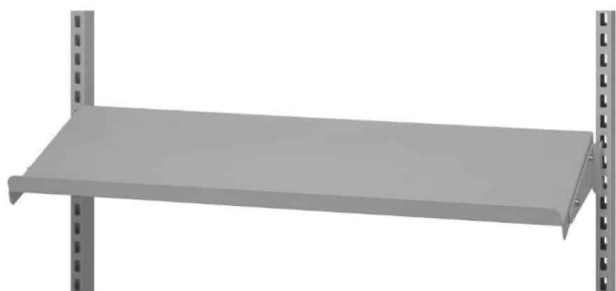

Price: fra 257,60 kr.

GUMMI PROP - Ø22X7 - SORT

Weight 0,02 kg
Dimensions 7 × 28 × 28 mm

[Read more](#)

SKU: 2001000078

Price: fra 6,66 kr.

STÅLHYLDE GRÅ R7004 670X210 MM MED ENDEPLADER

Dimensions 210 × 645 × 20 mm