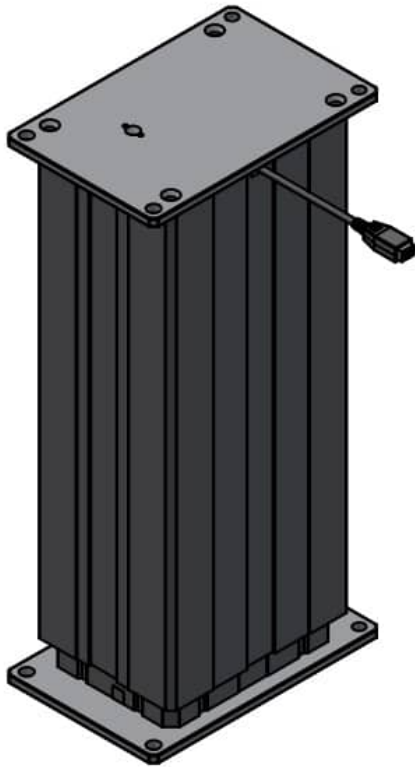

ALU-SKINNE FØRING FOR HÆVE/SÆNK - VENSTRE

Weight 7 kg

[Read more](#)

SKU: 2001000077

Price: fra 2.300,00 kr.

DL20370-00 LINAK AKTUATOR DL27XCA00350505

Weight 10 kg
Dimensions 16 × 25 × 51 mm

[Read more](#)