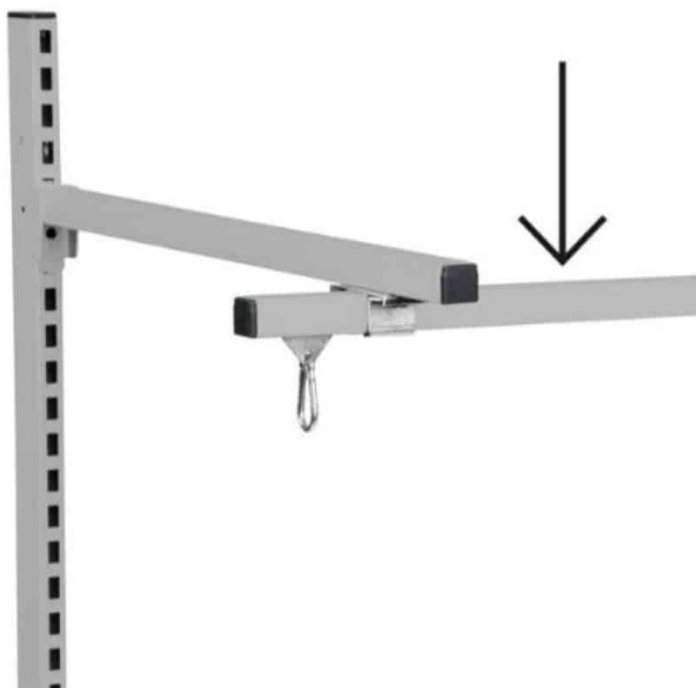

Weight 0,2 kg
Dimensions 8 × 45 × 19 mm

[Read more](#)

SKU: 2001000075

Price: fra 13,30 kr.

C-PROFILSKINNE OPHÆNGSSKINNE 1990 MM R7004

Dimensions 1990 × 30 × 30 mm

[Read more](#)

SKU: 0202000045