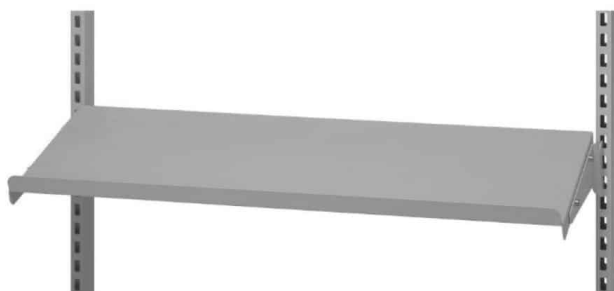

Dimensions 20 × 900 × 80 mm

[Read more](#)

SKU: 0202000007

Price: fra 103,00 kr.

STÅLHYLDE GRÅ R7004 900X210 MM MED ENDEPLADER

Dimensions 210 × 90 × 20 mm

[Read more](#)

SKU: 0202000044