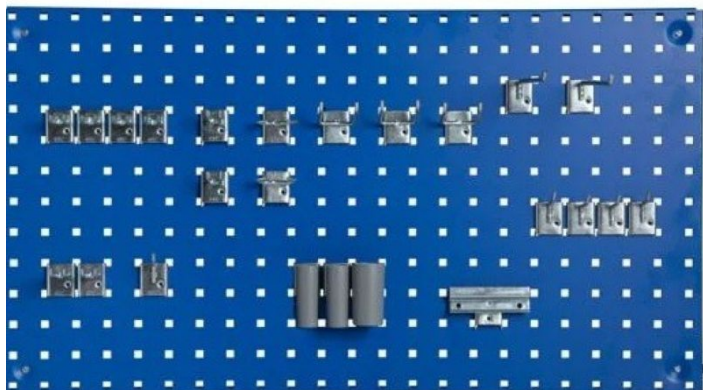

[Read more](#)

SKU: 0202000012

Price: fra 1.920,80 kr.

KROGSÆT TIL VÆRKTØJSTAVLE 24 DELE

[Read more](#)

SKU: 0202000010

Price: fra 470,40 kr.

BALANCEBLOK TIL C-PROFIL 0,6-1,5 KG