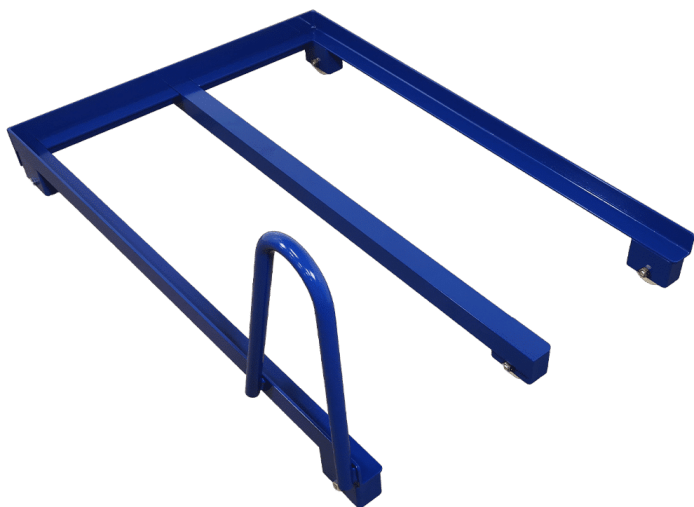

[Read more](#)

SKU: N/A

PALLEVOGN

[Read more](#)

SKU: N/A

CONTAINERVOGN MED 2 LÅGER OG SPILDBAKKE - 1200X800X1910

Størrelser
Indvendig størrelse
Maksimal Belastning
Hjul

1200x800x1910 mm
1140x740x1640 mm
400kg
4 stk. Ø125 - 2 faste og 2
drejelige m/brems - TENTE
PVR