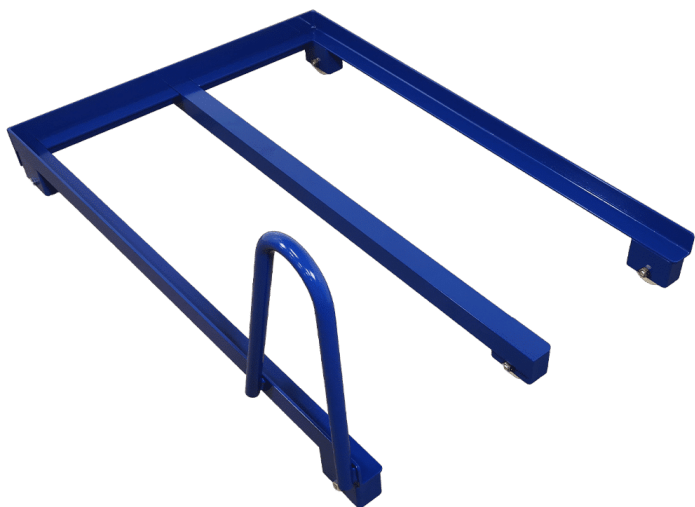

PALLEVOGN

[Læs mere](#)

SKU: N/A

ARBEJDSBORD / QA STATION

Størrelser	1600x800x800mm
ca. vægt	266kg
Maksimal Belastning	400kg
Hyldeplade	10mm melamin
Bordplade	24mm laminat

[Læs mere](#)

SKU: 1200000117