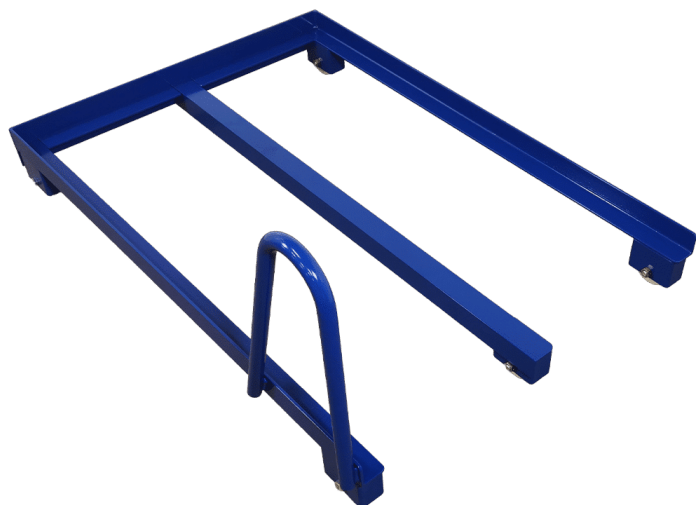

PALLEVOGN

[Læs mere](#)

SKU: N/A