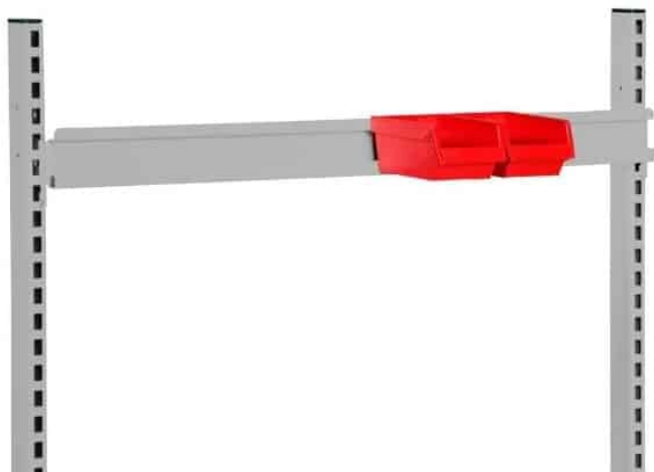

SKU: 0202000013

Price: fra 38,00 kr.

OPHÆNGSSKINNE 900 MM R7004

Dimensions 20 × 900 × 80 mm

[Læs mere](#)

SKU: 0202000007

Price: fra 103,00 kr.

STÅLHYLDE GRÅ R7004 900X210 MM MED ENDEPLADER