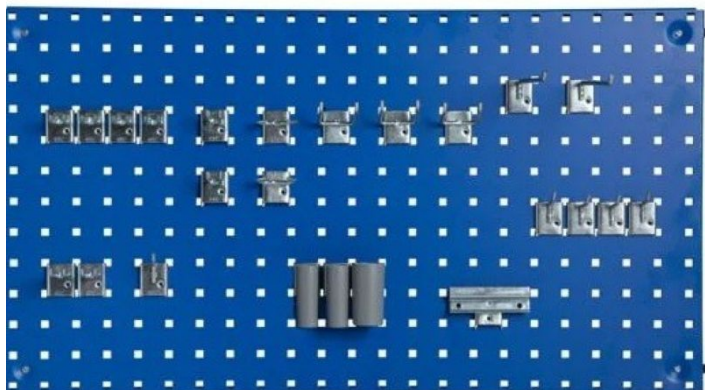

SKU: 0202000010

Price: fra 470,40 kr.

BALANCEBLOK TIL C-PROFIL 0,6-1,5 KG

Weight

0,2 kg

Dimensions

6 × 2,2 × 2,2 mm

[Læs mere](#)