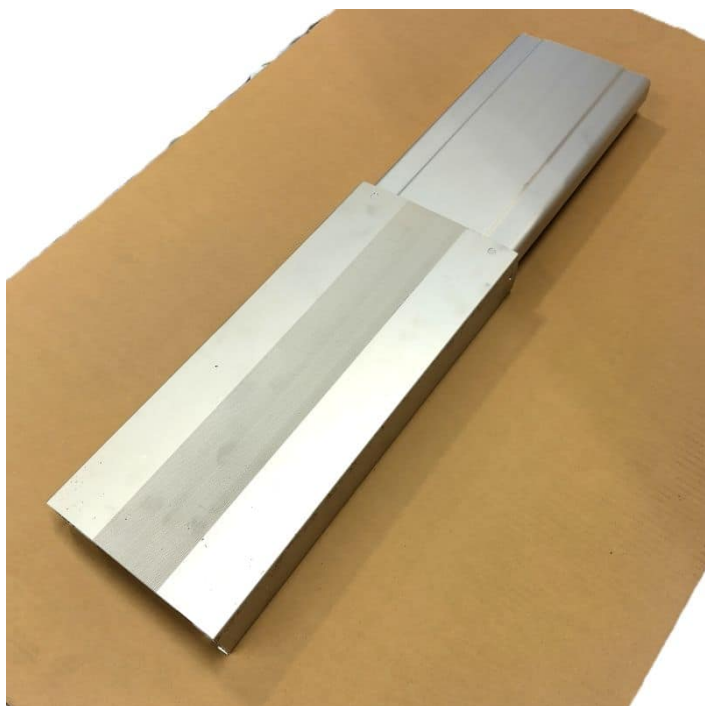

[Læs mere](#)

SKU: CAB0617102-1000

Price: fra 36,72 kr.

ALU-SKINNE FØRING FOR HÆVE/SÆNK - VENSTRE

Weight 7 kg

[Læs mere](#)

SKU: 2001000077

Price: fra 2.300,00 kr.