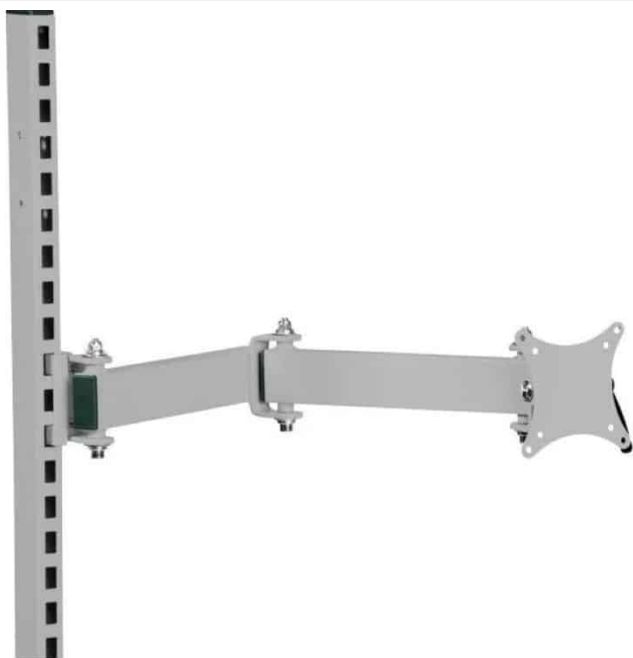

SKU: 0202000004

Price: fra 235,00 kr.

HOLDER TIL KUGLEPEN - SÆT

[Læs mere](#)

SKU: 0202000052

Price: fra 35,00 kr.

SKÆRMHOLDER MED ARM - TIL BAGSØJLE

Weight