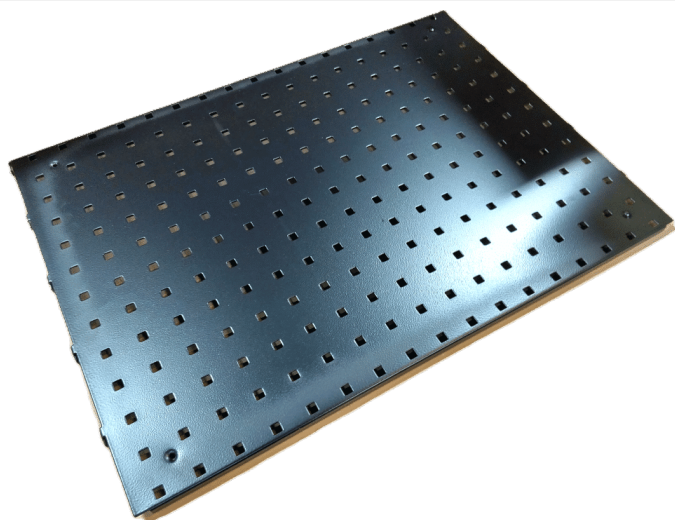

VÆRKTØJSTAVLE 480X900 MM R7024

Weight 1,5 kg
Dimensions 870 × 480 × 20 mm

[Læs mere](#)

SKU: 0202000003

Price: fra 375,00 kr.