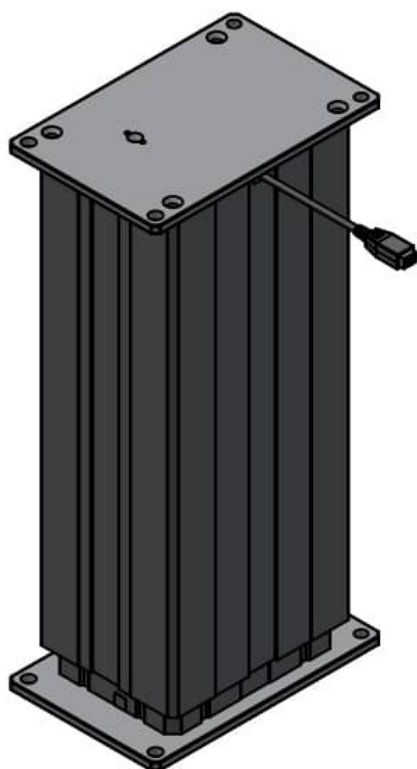

[Læs mere](#)

SKU: CAB0617102-1000

Price: fra 36,72 kr.

ALU-SKINNE FØRING FOR HÆVE/SÆNK - VENSTRE

Weight 7 kg

[Læs mere](#)

SKU: 2001000077

Price: fra 2.300,00 kr.