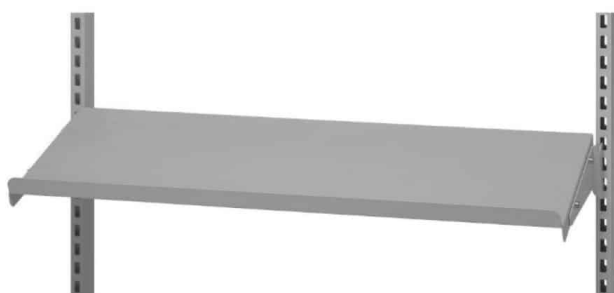

SKU: 0202000013

Price: fra 38,00 kr.

OPHÆNGSSKINNE 900 MM R7004

Dimensions 20 × 900 × 80 mm

[Læs mere](#)

SKU: 0202000007

Price: fra 103,00 kr.

STÅLHYLDE GRÅ R7004 900X210 MM MED ENDEPLADER