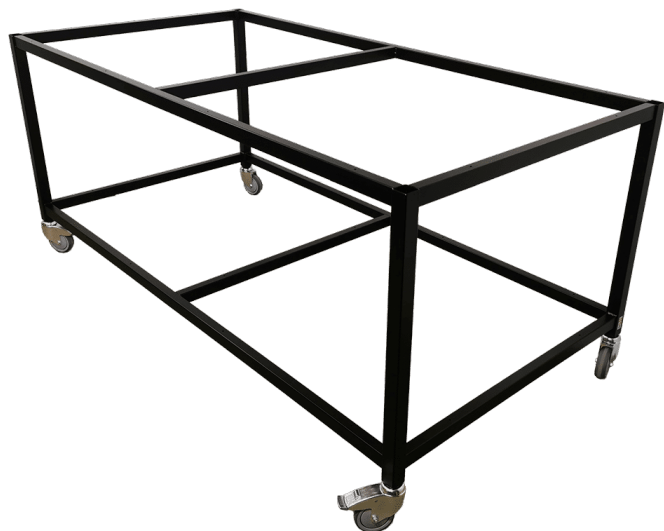

PAKKEBORD STEL - ROBUST OG MOBIL ARBEJDSSTATION

Størrelser
ca. vægt
Maksimal Belastning
Forberedt til
Hjul

2000x1000x840mm
45kg
400kg
Plademontage
Ø100

[Read more](#)

SKU: N/A