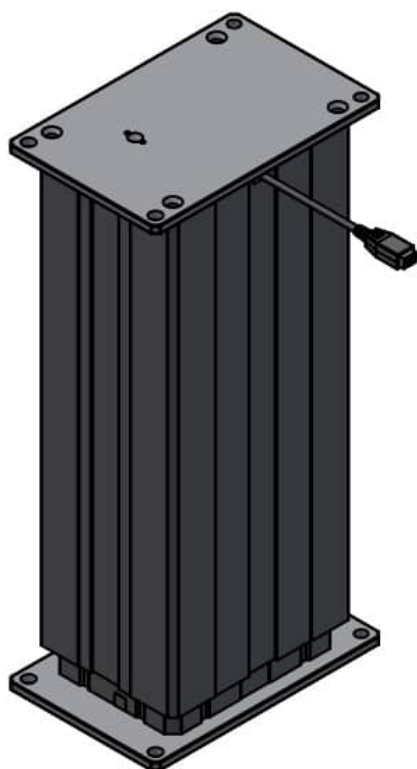

ALU-SKINNE FØRING FOR HÆVE/SÆNK - VENSTRE

Weight 7 kg

[Read more](#)

SKU: 2001000077

Price: fra 2.300,00 kr.

DL20370-00 LINAK AKTUATOR DL27XCA00350505

Weight 10 kg
Dimensions 16 × 25 × 51 mm

[Read more](#)