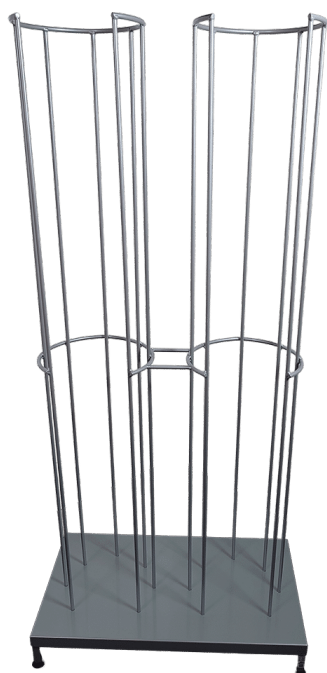

STATIV TIL SIKKERHEDSHJELME - 2 SEKTIONER - 780X470X1600MM

Størrelser 780x470x1600 mm
ca. vægt 40kg
Maksimal Belastning 150kg

[Read more](#)

SKU: 1803000002

Price: fra 4.865,00 kr.