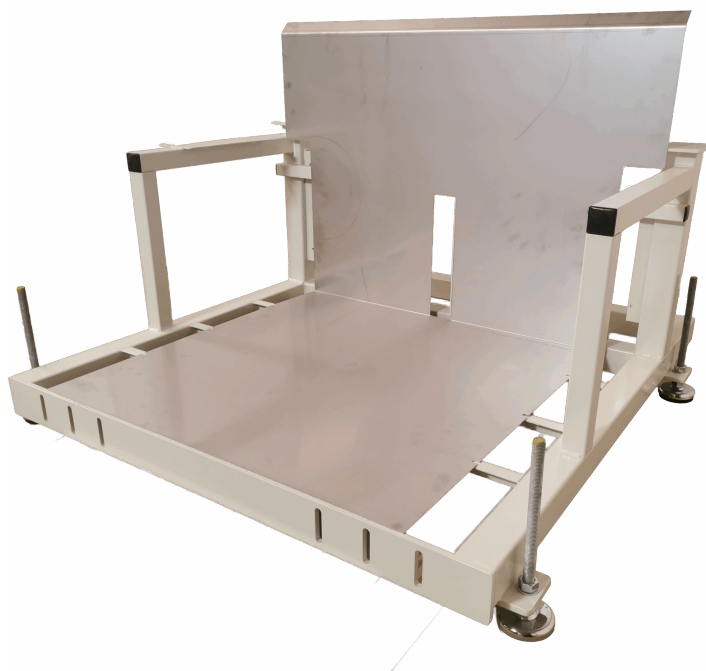

SKU: 1804010001

DOBBELTSKAB MED HÆNGSLEDE LÅGER

[Read more](#)

SKU: N/A

TRAPPEMODUL / LADDER KIEFEL KMD

[Read more](#)

SKU: N/A

UNWINDER FRAME