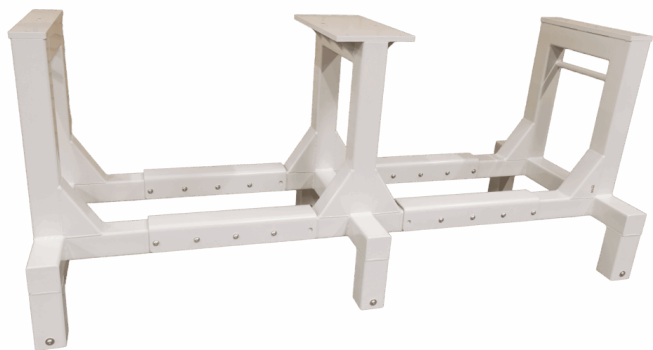

SKU: N/A

RUSTFRI HØJDEJUSTERBAR SKÆRMHOLDER - LOFTMONTERING

Størrelser
Løftekapacitet
Betjening

1570 – 2070 mm
100 kg
Bluetooth fjernbetjening

[Read more](#)

SKU: N/A

SPECIALPRODUKTER

ROLLSTAND FLEX

[Read more](#)

SKU: S110200-1

HÆVE SÆNKEBORD MED VIPPEFUNKTION - ERG-O-LIFT 300 - FLEX

| | |
|-------------------------|------------------------------------|
| Størrelser | 1180x1880x760mm |
| ca. vægt | 50kg |
| Maksimal Belastning | 200kg |
| Bordplade | 15 mm birkekrydsfinér film/film |
| Hjul | Ø100 |
| Maksimal vippekapacitet | 200 kg |
| Vip-funktion | op til 80° |