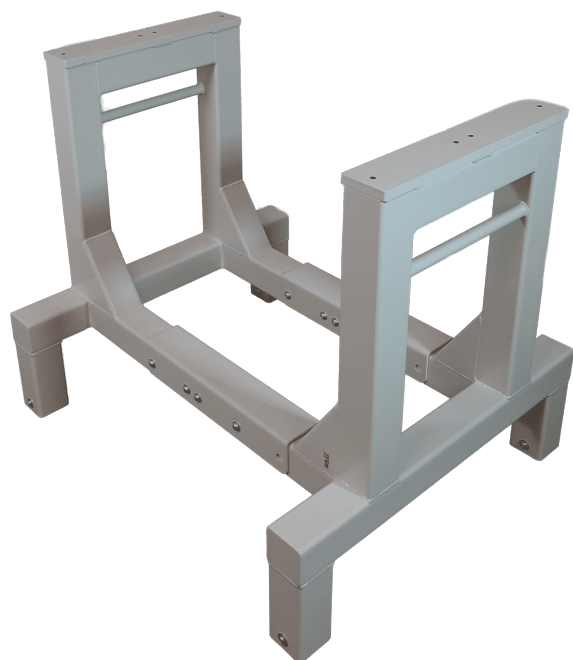

[Read more](#)

SKU: N/A

ROLLSTAND FLEX

[Read more](#)

SKU: S110200-1

ROLLSTAND FLEX SINGLE

[Read more](#)

SKU: 3086800140

BØJLESTATIVER

BØJLESTATIV PÅ STILLESKO - MODEL 1

Størrelser 1500x500x1600mm,
2000x500x1600mm
ca. vægt 9kg
Maksimal Belastning 100kg. pr. bøjlestang
Bøjlestang Ø30 Krom, Ø30 lakeret
[Read more](#)
SKU: 1804003001-1