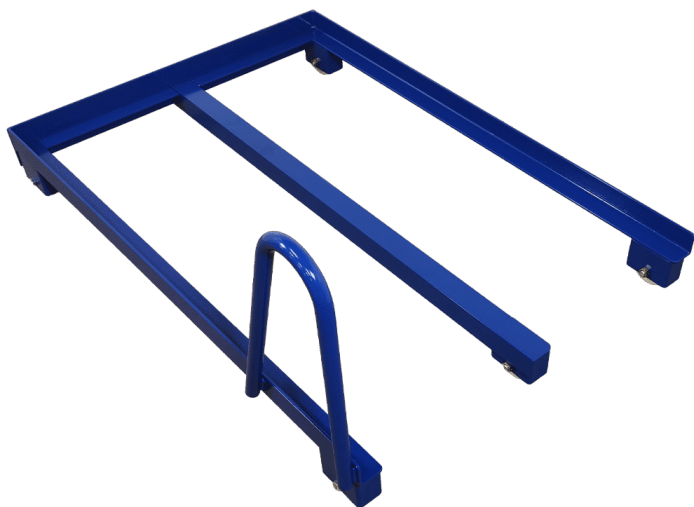

PALLEVOGN

[Read more](#)

SKU: N/A

STANDER FOR OPRULLER

Størrelser
ca. vægt
Maksimal Belastning
Hjul

800x800x1150 mm
52 kg
300kg
Ø250 PVR

[Read more](#)

SKU: 1804010001