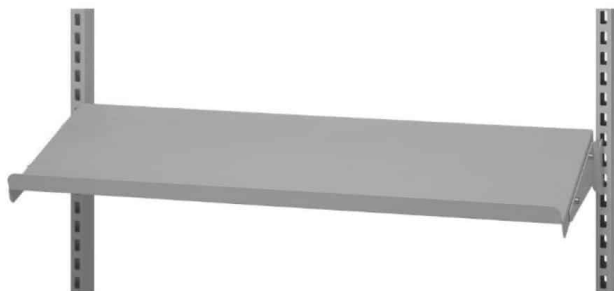

STÅLHYLDE 900X300 MM R7004

Weight 2 kg
Dimensions 300 × 875 × 20 mm

[Read more](#)

SKU: 0202000005

Price: fra 290,00 kr.