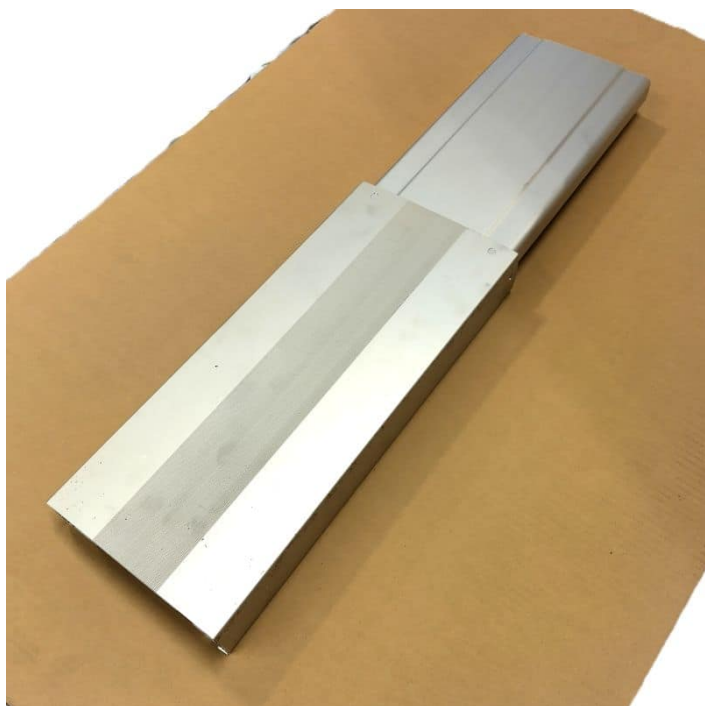

ALU-SKINNE FØRING FOR HÆVE/SÆNK - VENSTRE

Weight 7 kg

[Read more](#)

SKU: 2001000077

Price: fra 2.300,00 kr.

DL20370-00 LINAK AKTUATOR DL27XCA00350505

Weight 10 kg
Dimensions 16 × 25 × 51 mm

[Read more](#)