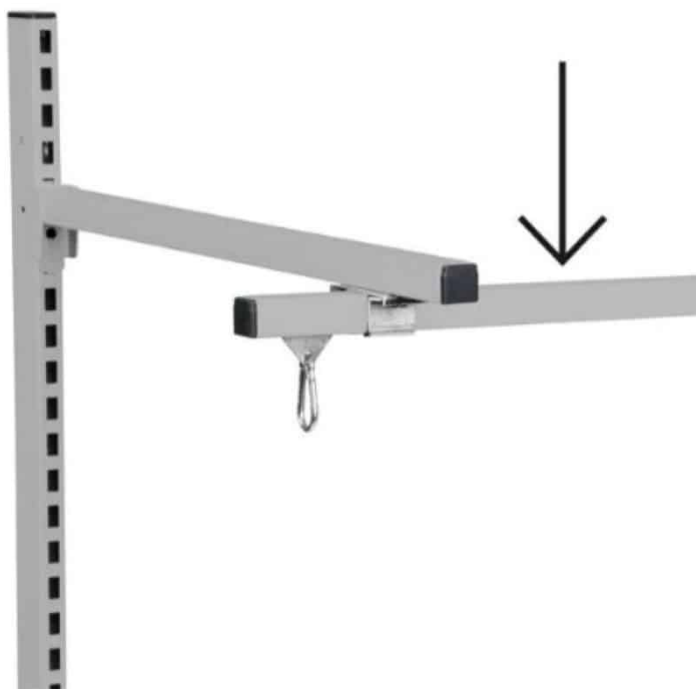

Weight

0,2 kg

Dimensions

6 × 2,2 × 2,2 mm

[Read more](#)

SKU: 0202000047

Price: fra 492,80 kr.

C-PROFILSKINNE OPHÆNGSSKINNE 1990 MM R7004