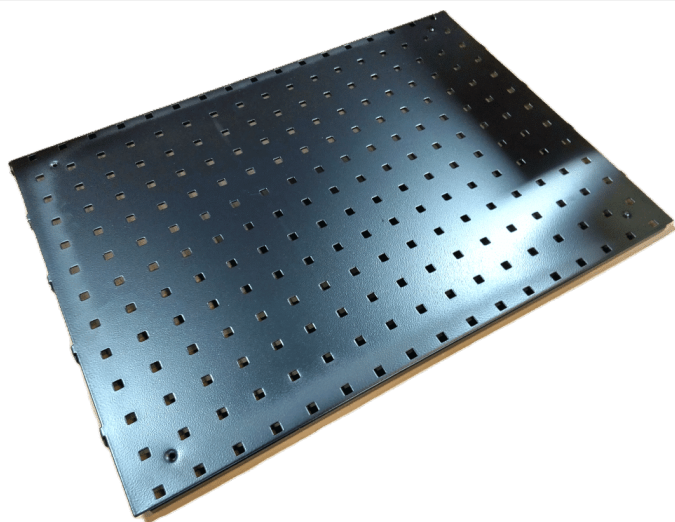

VÆRKTØJSTAVLE 480X900 MM R7024

Weight 1,5 kg
Dimensions 870 × 480 × 20 mm

[Read more](#)

SKU: 0202000003

Price: fra 375,00 kr.

STÅLHYLDE 900X300 MM R7004

Weight 2 kg
Dimensions 300 × 875 × 20 mm

[Read more](#)