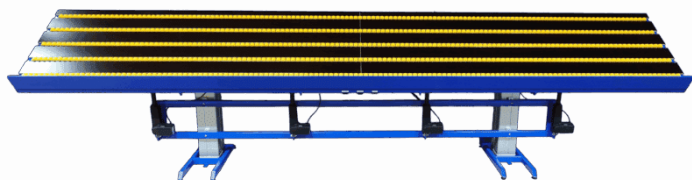

[Read more](#)

SKU: S110524

Price: fra 49.750,00 kr.

HÆVE SÆNKEBORD MED VIPPE FUNKTION - ERG-O- LET 312 - 1000X600MM

| | |
|-------------------------|------------------------------------|
| Størrelser | 1000x600x935-1385mm |
| ca. vægt | 55kg |
| Løftekapacitet | 200kg |
| Bordplade | 15 mm birkekrydsfinér film/film |
| Vip-funktion | op til 80° |
| Frontkant | 150mm over bordpladen |
| Maksimal vippekapacitet | 200 kg. pr. vip-aktuator |

[Read more](#)

SKU: 0102312002

HÆVE SÆNKEBORD MED VIPPEFUNKTION - 900X600MM - DUO-LET 3070

| | |
|-------------------------|--------------------|
| Størrelser | 900x600x720-1370mm |
| ca. vægt | 40kg |
| Løftekapacitet | 50kg |
| Hjul | Ø100 |
| Vip-funktion | op til 80° |
| Maksimal vippekapacitet | 50 kg |

[Read more](#)

SKU: N/A

HÆVE SÆNKEBORD MED VIPPEFUNKTION - 4000X750MM - ERG-O-LIFT 300

| | |
|-------------------------|-------------------------------------------------------------------------------------------------------------------|
| Størrelser | 4000x750x800-1300mm |
| ca. vægt | 350kg |
| Løftekapacitet | 400kg |
| Bordplade | 15 mm birkekrydsfinér film/film |
| Frontkant | 50mm over bordpladen |
| Vip-funktion | op til 80° |
| Rulleskinner | 5 stk. som kan hæve/sænkes under bordpladen |
| Gasdæmpere | 2 stk. - 500 slg. |
| Løftesøjler | 2 stk. DL2 - 500 slg. (hæve/sænk), 4 stk. LA31- 250 slg. (Vip), 4 stk. Baselift - 100 slg (Rulleskinner) |
| Maksimal vippekapacitet | 400 kg |

[Read more](#)

SKU: S110423

HÆVE SÆNKEBORD MED VIPPEFUNKTION - 2100X1000 MM - ERG-O- LIFT 300

| | |
|-------------------------|------------------------------------|
| Størrelser | 2100x1000x700-1000mm |
| ca. vægt | 150kg |
| Løftekapacitet | 400kg |
| Bordplade | 15 mm birkekrydsfinér film/film |
| Vip-funktion | 2 separate vippefunktioner |
| Maksimal vippekapacitet | 200 kg. pr. vip-aktuator |