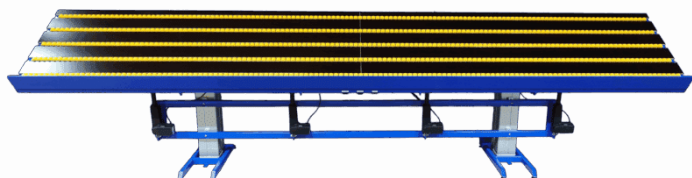

[Read more](#)

SKU: N/A

HÆVE SÆNKEBORD MED VIPPE FUNKTION - ERG-O- LET 312 - 1000X600MM

| | |
|-------------------------|------------------------------------|
| Størrelser | 1000x600x935-1385mm |
| ca. vægt | 55kg |
| Løftekapacitet | 200kg |
| Bordplade | 15 mm birkekrydsfinér film/film |
| Vip-funktion | op til 80° |
| Frontkant | 150mm over bordpladen |
| Maksimal vippekapacitet | 200 kg. pr. vip-aktuator |

[Read more](#)

SKU: 0102312002

HÆVE SÆNKEBORD MED VIPPEFUNKTION - 4000X750MM - ERG-O-LIFT 300

| | |
|-------------------------|-------------------------------------------------------------------------------------------------------------------|
| Størrelser | 4000x750x800-1300mm |
| ca. vægt | 350kg |
| Løftekapacitet | 400kg |
| Bordplade | 15 mm birkekrydsfinér film/film |
| Frontkant | 50mm over bordpladen |
| Vip-funktion | op til 80° |
| Rulleskinner | 5 stk. som kan hæve/sænkes under bordpladen |
| Gasdæmpere | 2 stk. - 500 slg. |
| Løftesøjler | 2 stk. DL2 - 500 slg. (hæve/sænk), 4 stk. LA31- 250 slg. (Vip), 4 stk. Baselift - 100 slg (Rulleskinner) |
| Maksimal vippekapacitet | 400 kg |