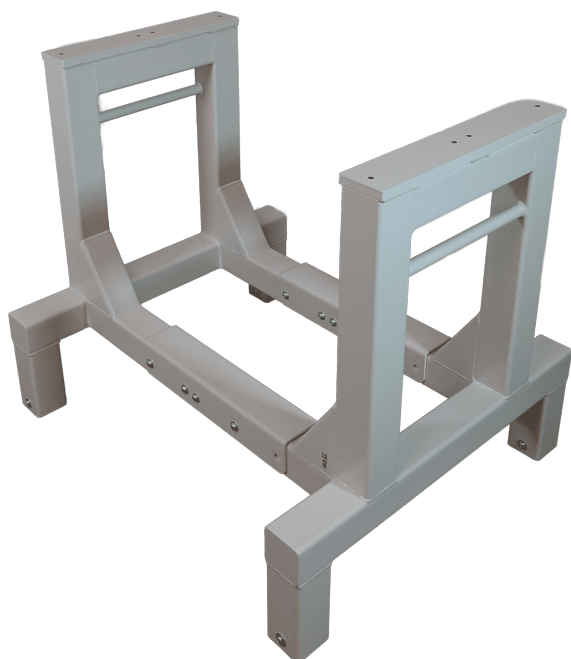

[Read more](#)

SKU: 0202000050-1

ROLLSTAND FLEX SINGLE

[Read more](#)

SKU: 3086800140

HÆVE SÆNKEBORD MED VIPPEFUNKTION - 900X600MM - DUO-LET 3070

| | |
|-------------------------|--------------------|
| Størrelser | 900x600x720-1370mm |
| ca. vægt | 40kg |
| Løftekapacitet | 50kg |
| Hjul | Ø100 |
| Vip-funktion | op til 80° |
| Maksimal vippekapacitet | 50 kg |