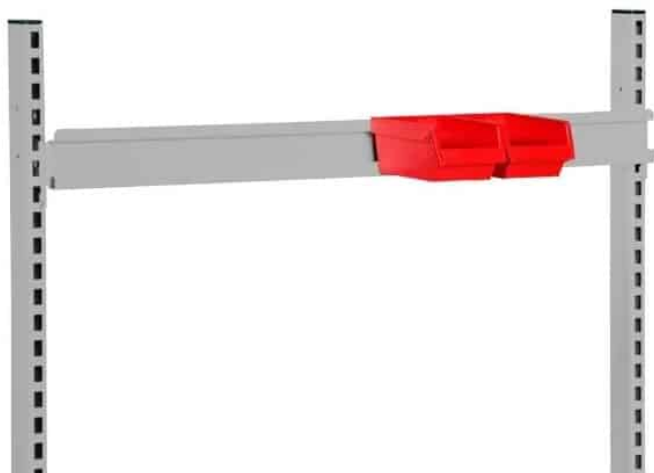

OPHÆNGSSKINNE 670 MM R7004

Dimensions 20 × 670 × 80 mm

[Read more](#)

SKU: 0202000008

Price: fra 83,00 kr.