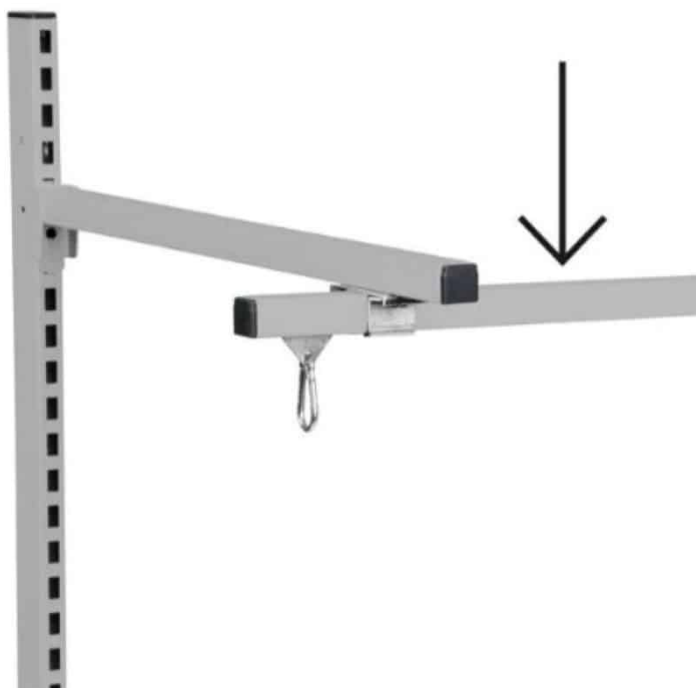

C-PROFILSKINNE OPHÆNGSSKINNE 1990 MM R7004

Dimensions 1990 × 30 × 30 mm

[Read more](#)

SKU: 0202000045

Price: fra 257,60 kr.