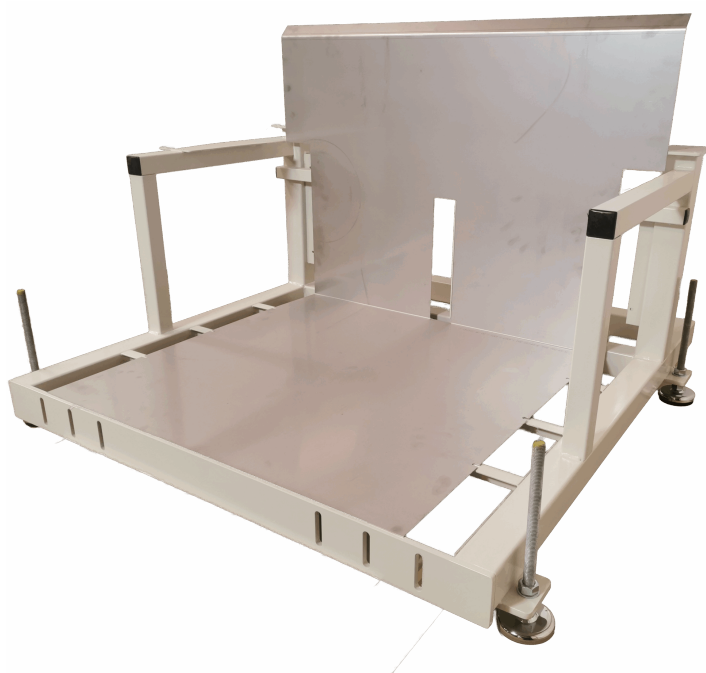

UNWINDER FRAME

[Read more](#)

SKU: N/A