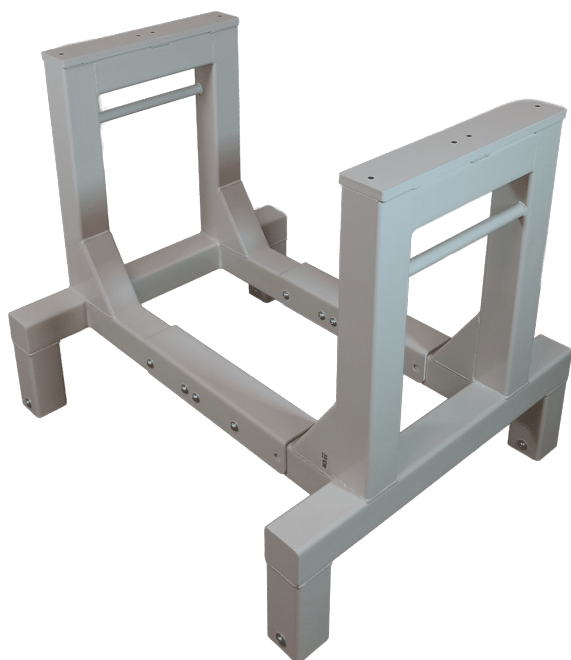

Størrelser 780x470x1600 mm
ca. vægt 40kg
Maksimal Belastning 150kg

[Read more](#)

SKU: 1803000002

Price: fra 4.865,00 kr.

STATIV TIL SIKKERHEDSHJELME - MED VÆGOPHÆNG - 250X230X1200 MM

Størrelser 250x230x1200mm
ca. vægt 10kg
Maksimal Belastning 100kg
Bundplade Stålblade

[Read more](#)

SKU: 1802000001

Price: fra 2.875,00 kr.

GITTERSTATIV - 1500×700×2000 MM

Størrelser	1500x700x2000mm
ca. vægt	45kg
Maksimal Belastning	200kg
Hjul	Ø75

[Read more](#)

SKU: N/A

ROLLSTAND FLEX

[Read more](#)

SKU: S110200-1

ROLLSTAND FLEX SINGLE

[Read more](#)

SKU: 3086800140

BØJLESTATIVER

BØJLESTATIV PÅ STILLESKO - MODEL 1

Størrelser 1500x500x1600mm,
2000x500x1600mm
ca. vægt 9kg
Maksimal Belastning 100kg. pr. bøjestang
Bøjestang Ø30 Krom, Ø30 lakeret
[Read more](#)
SKU: 1804003001-1