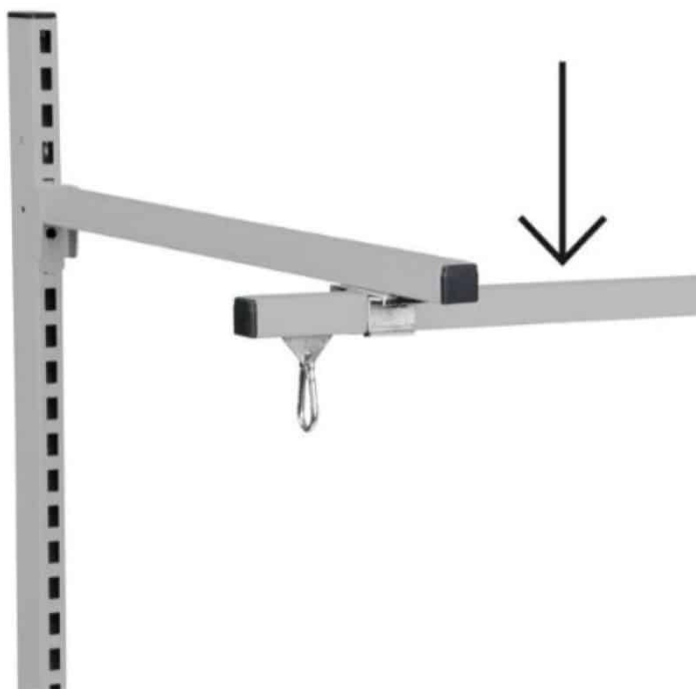

## HÆNGSELSLÅS - TUNGE 45X16X8 MM

Weight

0,2 kg

Dimensions

8 × 45 × 19 mm

[Læs mere](#)

**SKU:** 2001000075

**Price:** fra 13,30 kr.