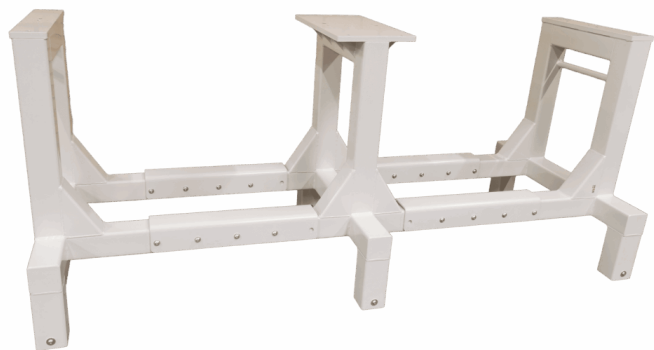

ROLLSTAND FLEX

[Læs mere](#)

SKU: S110200-1

ERG-O-LIFT 300 - FLEX

Størrelser	1180x1880x760mm
ca. vægt	50kg
Maksimal Belastning	200kg
Bordplade	15 mm birkekrydsfinér film/film
Hjul	Ø100
Maksimal vippekapacitet	200 kg
Vip-funktion	op til 80°

[Læs mere](#)

SKU: EOL300-FLEX