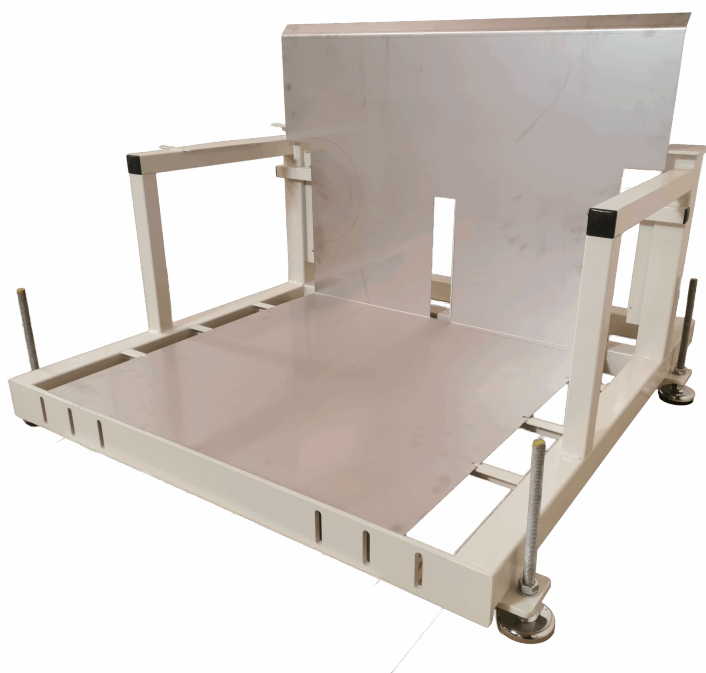

## LØFTEBORD MED VIP - LIFT-O-LET 120 SPECIAL | ERGONOMI & JUSTÉRBART DESIGN

Størrelser	1200x800mm
ca. vægt	40kg
Løftekapacitet	120kg
Bordplade	15 mm birkekrydsfinér film/film

[Læs mere](#)

SKU: N/A