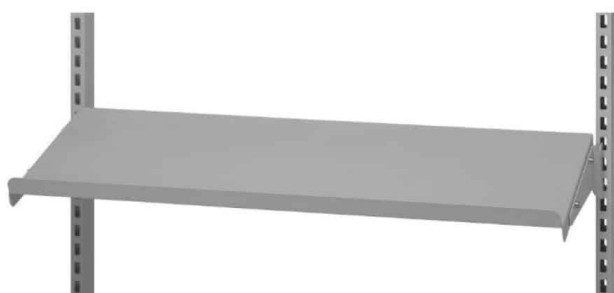

## OPHÆNGSSKINNE 900 MM R7004

Dimensions 20 × 900 × 80 mm

[Læs mere](#)

**SKU:** 0202000007

**Price:** fra 103,00 kr.