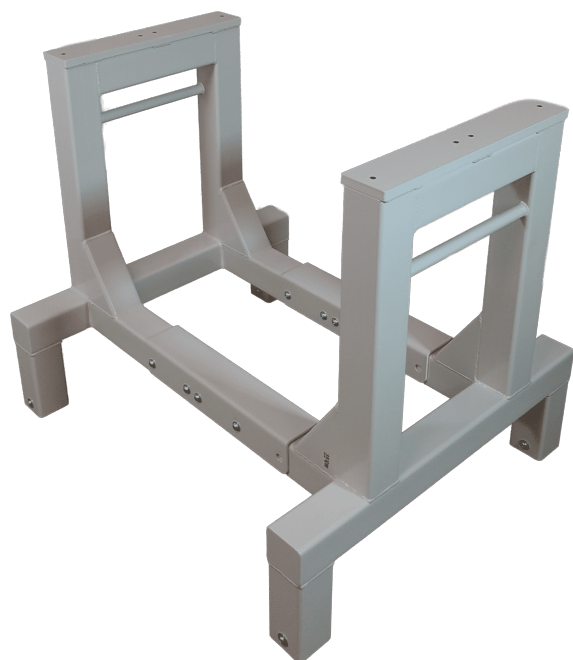

ROLLSTAND FLEX SINGLE

[Læs mere](#)

SKU: 3086800140