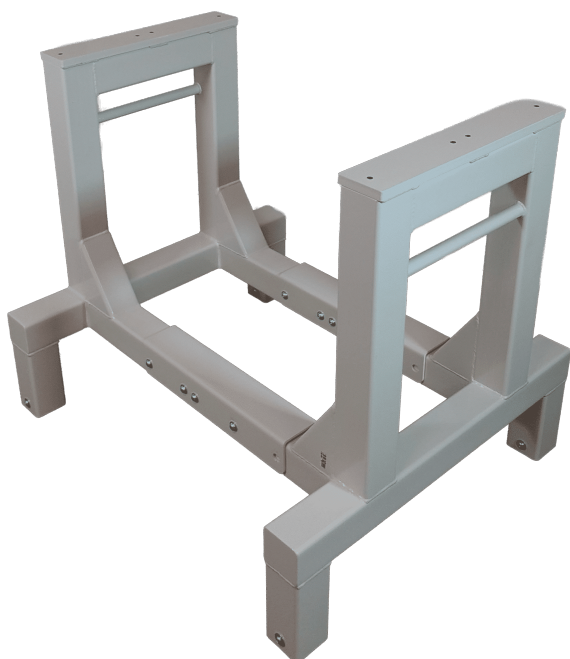

ROLLSTAND FLEX SINGLE

[Læs mere](#)

SKU: 3086800140