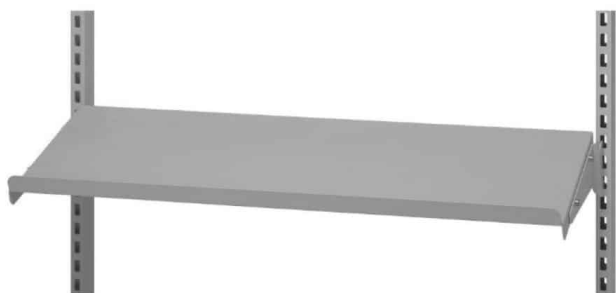

## BALANCEBLOK TIL C-PROFIL 0,6-1,5 KG

Weight

0,2 kg

Dimensions

6 × 2,2 × 2,2 mm

[Læs mere](#)

**SKU:** 0202000047

**Price:** fra 492,80 kr.