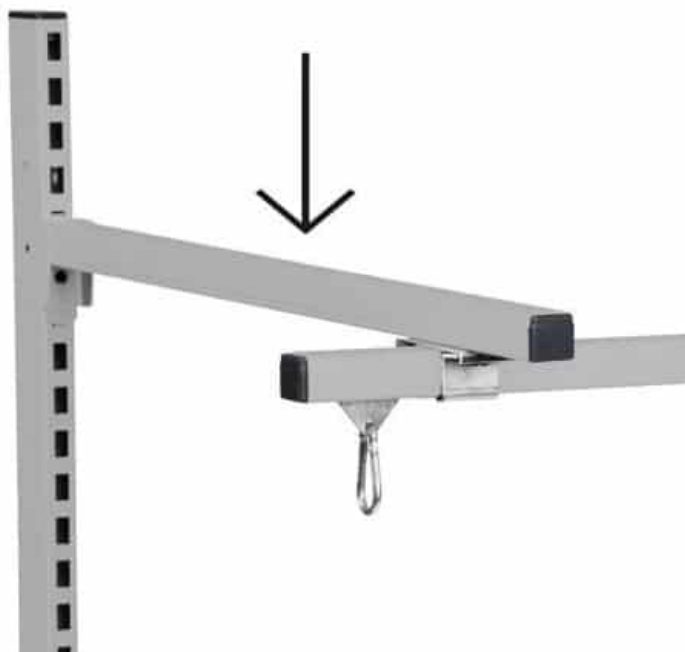

OPHÆNGSARM 700 MM R7004

Dimensions 700 × 30 × 30 mm

[Læs mere](#)

SKU: 0202000009

Price: fra 106,00 kr.