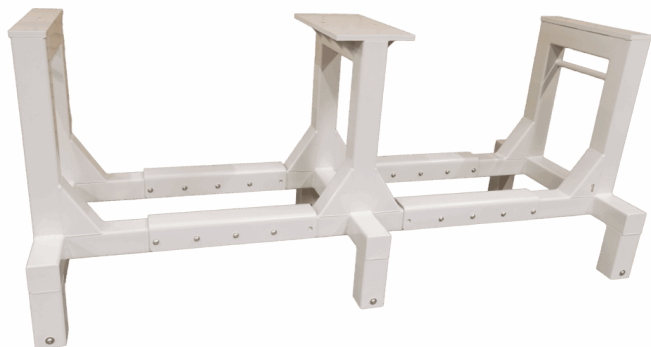

ROLLSTAND FLEX

[Læs mere](#)

SKU: S110200-1