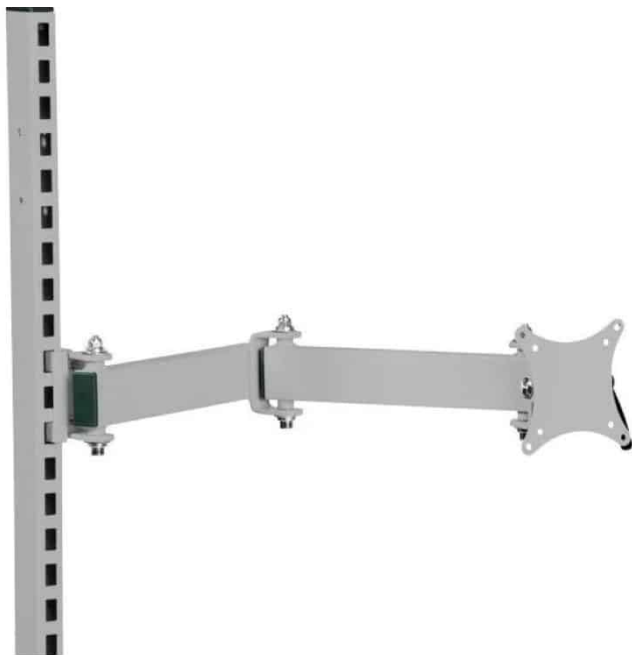

SKÆRMHOLDER MED ARM - TIL BAGSØJLE

Weight

5 kg

Dimensions

70 × 360 × 110 mm

[Læs mere](#)

SKU: 0202000076

Price: fra 1.120,00 kr.