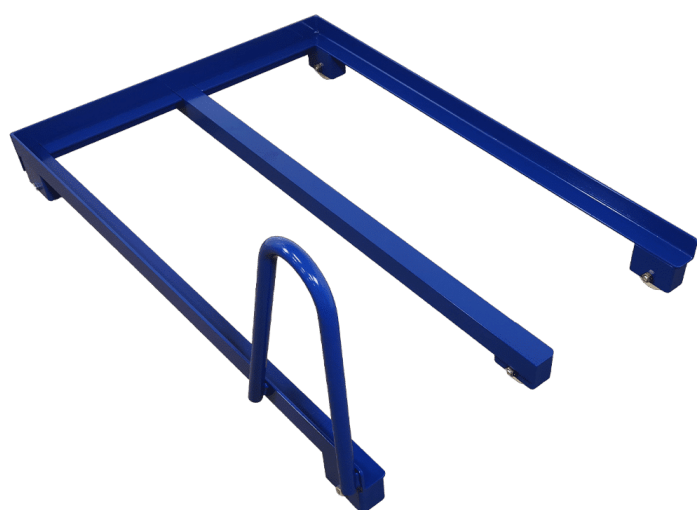

PALLEVOGN

[Læs mere](#)

SKU: N/A