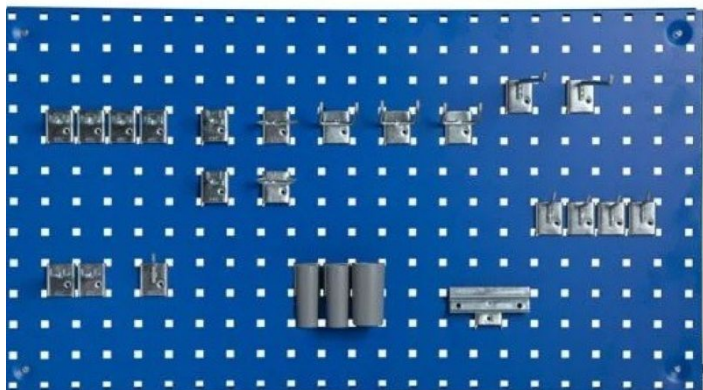

## KROGSÆT TIL VÆRKTØJSTAVLE 24 DELE

[Læs mere](#)

**SKU:** 0202000010

**Price:** fra 470,40 kr.