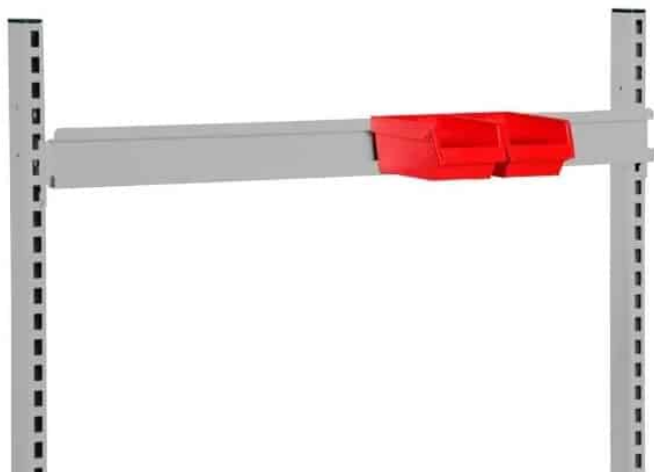

OPHÆNGSSKINNE 670 MM R7004

Dimensions 20 × 670 × 80 mm

[Læs mere](#)

SKU: 0202000008

Price: fra 83,00 kr.