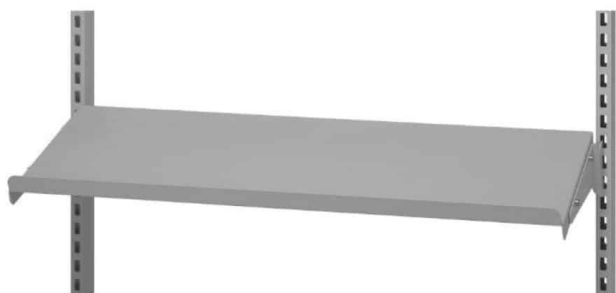

STÅLHYLDE 900X300 MM R7004

Weight 2 kg
Dimensions 300 × 875 × 20 mm

[Læs mere](#)

SKU: 0202000005

Price: fra 290,00 kr.