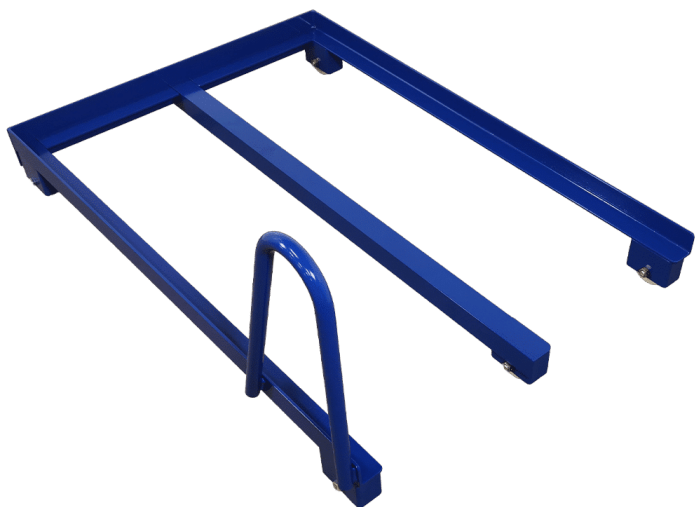

PALLEVOGN

[Læs mere](#)

SKU: N/A