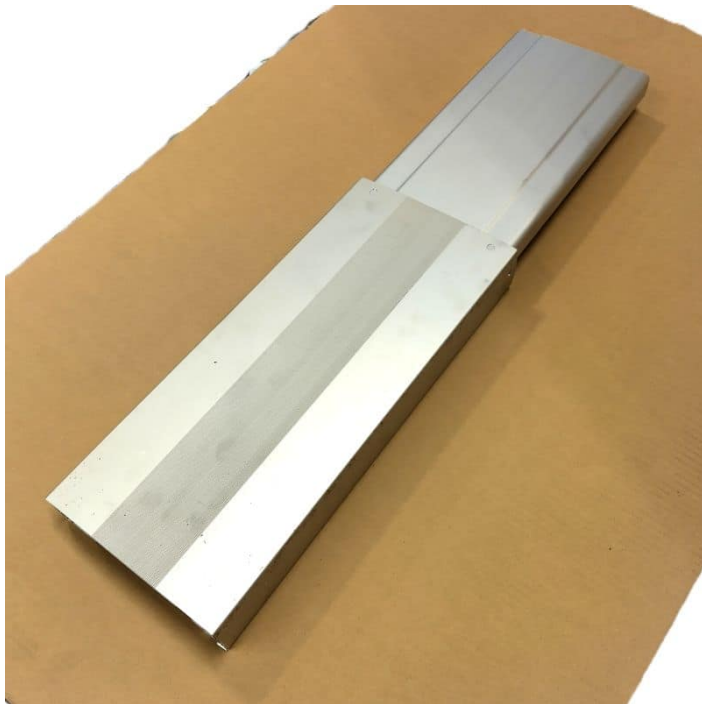

## ALU-SKINNE FØRING FOR HÆVE/SÆNK - VENSTRE

Weight 7 kg

[Læs mere](#)

**SKU:** 2001000077

**Price:** fra 2.300,00 kr.