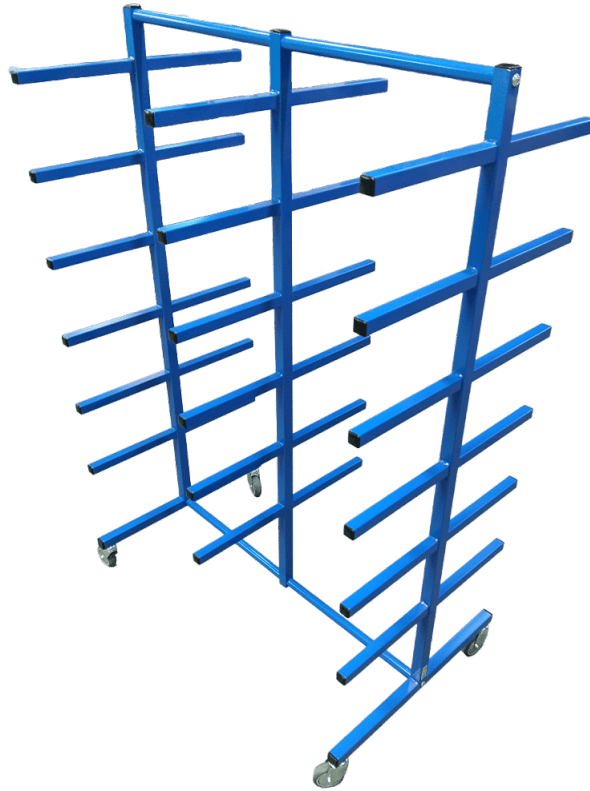

## BØJLESTATIV TIL TROMLER - 1000X750X1065MM

Størrelser	1000x750x1065mm
ca. vægt	25kg
Maksimal Belastning	100kg
Bøjlestang	Ø30
Hjul	Ø100

[Læs mere](#)

**SKU:** N/A