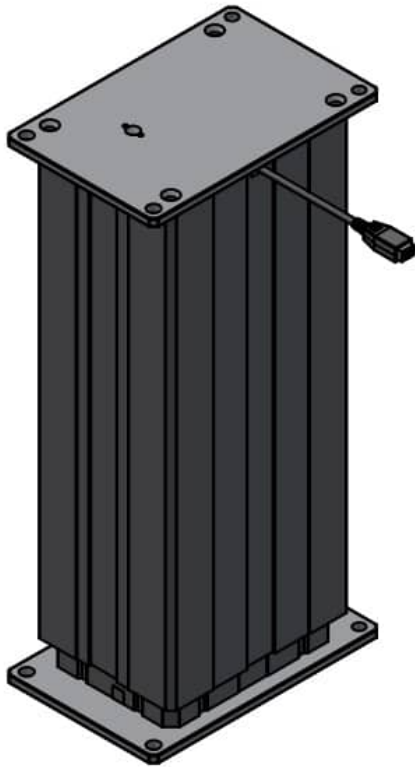

DL20370-00 LINAK AKTUATOR DL27XCA00350505

Weight 10 kg
Dimensions 16 × 25 × 51 mm

[Læs mere](#)

SKU: DL20370-00

Price: fra 3.350,00 kr.