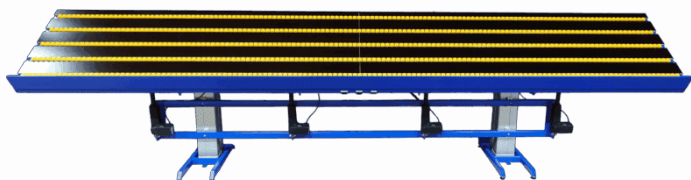

## HÆVE SÆNKEBORD MED VIPPE FUNKTION - ERG-O- LET 312 - 1000X600MM

Størrelser	1000x600x935-1385mm
ca. vægt	55kg
Løftekapacitet	200kg
Bordplade	15 mm birkekrydsfinér film/film
Vip-funktion	op til 80°
Frontkant	150mm over bordpladen
Maksimal vippekapacitet	200 kg. pr. vip-aktuator

## HÆVE SÆNKEBORD MED VIPPEFUNKTION - 900X600MM - DUO-LET 3070

Størrelser	900x600x720-1370mm
ca. vægt	40kg
Løftekapacitet	50kg
Hjul	Ø100
Vip-funktion	op til 80°
Maksimal vippekapacitet	50 kg

[Læs mere](#)

## HÆVE SÆNKEBORD MED VIPPEFUNKTION - 4000X750MM - ERG-O-LIFT 300

Størrelser	4000x750x800-1300mm
ca. vægt	350kg
Løftekapacitet	400kg
Bordplade	15 mm birkekrydsfinér film/film
Frontkant	50mm over bordpladen
Vip-funktion	op til 80°
Rulleskinner	5 stk. som kan hæve/sænkes under bordpladen
Gasdæmpere	2 stk. - 500 slg.
Løftesøjler	2 stk. DL2 - 500 slg. (hæve/sænk), 4 stk. LA31- 250 slg. (Vip), 4 stk. Baselift - 100 slg (Rulleskinner)
Maksimal vippekapacitet	400 kg