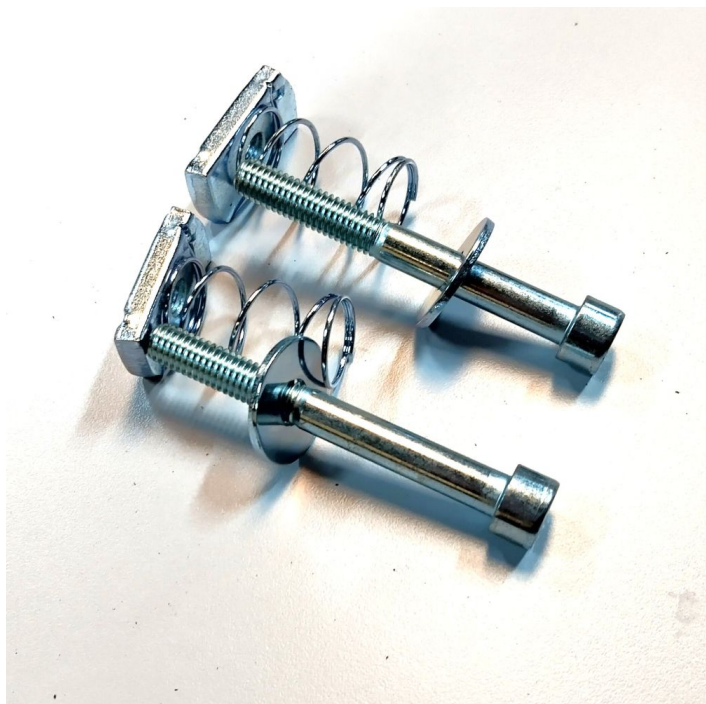

MONTERINGSSÆT M8 M/FJEDER TIL BAGSØJLE

Weight

0,08 kg

[Læs mere](#)

SKU: 2001000004

Price: fra 39,20 kr.