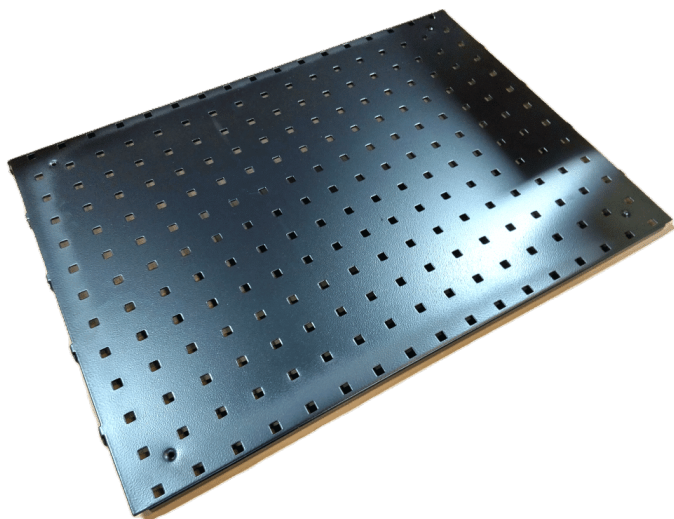

VÆRKTØJSTAVLE 480X670 MM R7024

Weight 1,2 kg
Dimensions 20 × 640 × 480 mm

[Read more](#)

SKU: 0202000002

Price: fra 295,00 kr.