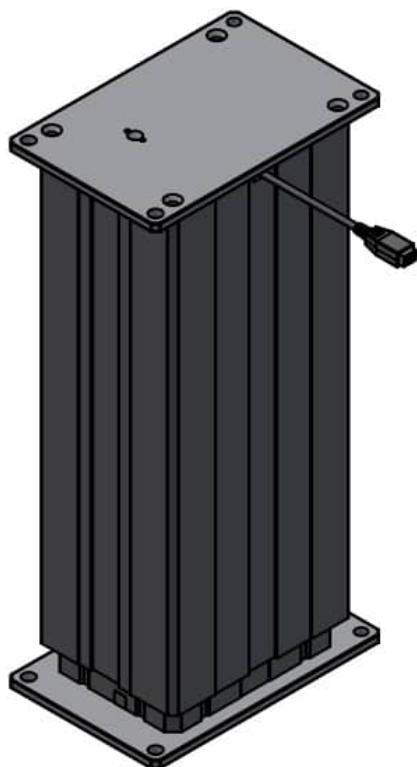

## DL20184 LINAK AKTUATOR DL2XXCA00500655

Weight 10 kg  
Dimensions 30 × 30 × 80 mm

[Read more](#)

**SKU:** DL20184

**Price:** fra 3.674,16 kr.