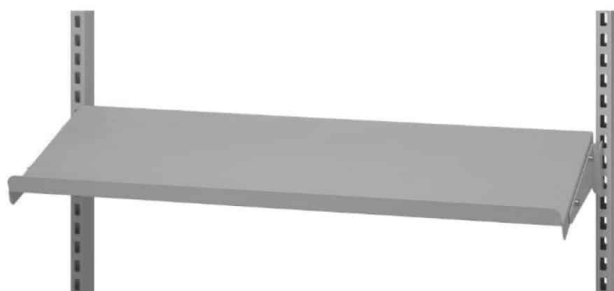

STÅLHYLDE 670X300 MM R7004

Dimensions 300 × 645 × 20 mm

[Read more](#)

SKU: 0202000004

Price: fra 235,00 kr.