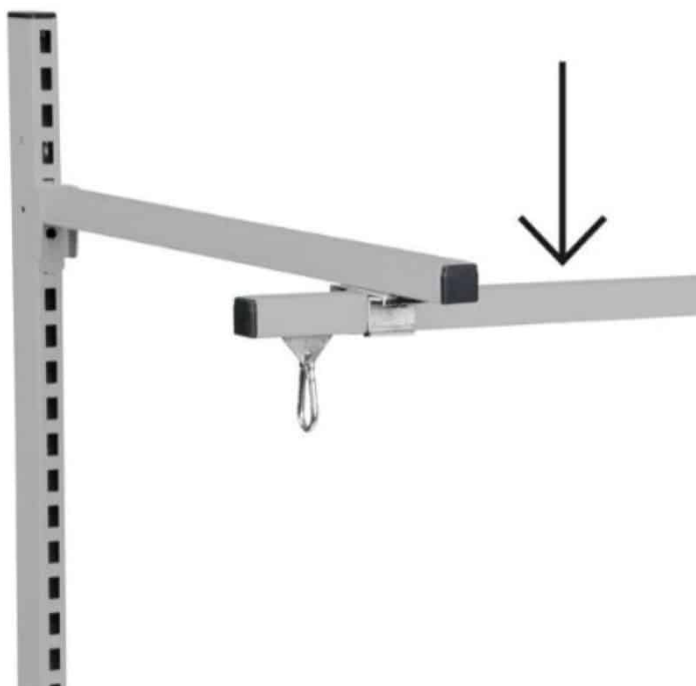

## HÆNGSELSLÅS - TUNGE 45X16X8 MM

Weight

0,2 kg

Dimensions

8 × 45 × 19 mm

[Read more](#)

**SKU:** 2001000075

**Price:** fra 13,30 kr.