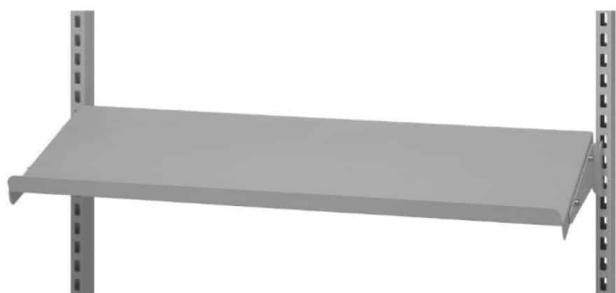

STÅLHYLDE GRÅ R7004 670X210 MM MED ENDEPLADER

Dimensions 210 × 645 × 20 mm

[Read more](#)

SKU: 0202000043

Price: fra 224,00 kr.