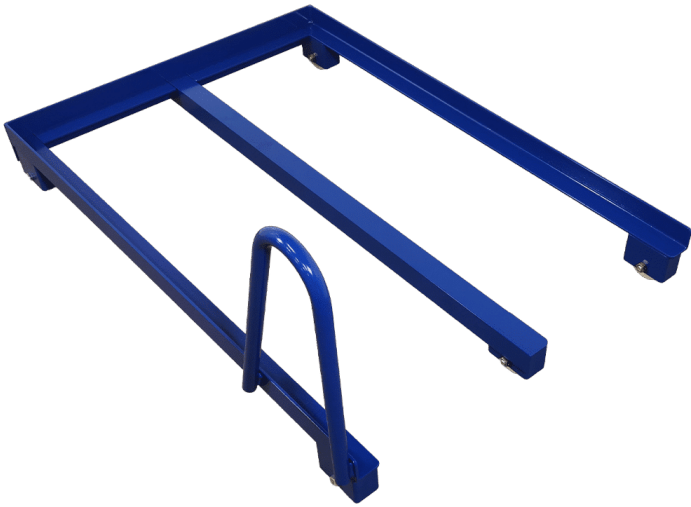

PALLEVOGN

[Read more](#)

SKU: N/A