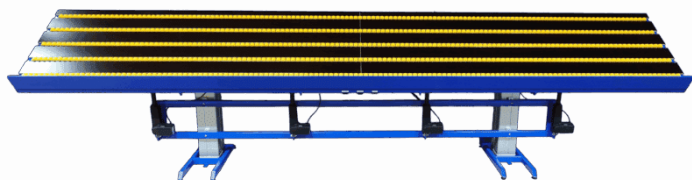

## HÆVE SÆNKEBORD MED VIPPE FUNKTION - ERG-O- LET 312 - 1000X600MM

Størrelser	1000x600x935-1385mm
ca. vægt	55kg
Løftekapacitet	200kg
Bordplade	15 mm birkekrydsfinér film/film
Vip-funktion	op til 80°
Frontkant	150mm over bordpladen
Maksimal vippekapacitet	200 kg. pr. vip-aktuator

## HÆVE SÆNKEBORD MED VIPPEFUNKTION - 900X600MM - DUO-LET 3070

Størrelser	900x600x720-1370mm
ca. vægt	40kg
Løftekapacitet	50kg
Hjul	Ø100
Vip-funktion	op til 80°
Maksimal vippekapacitet	50 kg

[Read more](#)

## HÆVE SÆNKEBORD MED VIPPEFUNKTION - 4000X750MM - ERG-O-LIFT 300

Størrelser	4000x750x800-1300mm
ca. vægt	350kg
Løftekapacitet	400kg
Bordplade	15 mm birkekrydsfinér film/film
Frontkant	50mm over bordpladen
Vip-funktion	op til 80°
Rulleskiner	5 stk. som kan hæve/sænkes under bordpladen
Gasdæmpere	2 stk. - 500 slg.
Løftesøjler	2 stk. DL2 - 500 slg. (hæve/sænk), 4 stk. LA31- 250 slg. (Vip), 4 stk. Baselift - 100 slg (Rulleskiner)
Maksimal vippekapacitet	400 kg