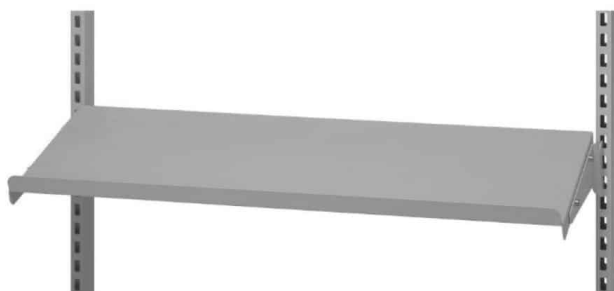

## OPHÆNGSSKINNE 900 MM R7004

Dimensions 20 × 900 × 80 mm

[Read more](#)

**SKU:** 0202000007

**Price:** fra 103,00 kr.