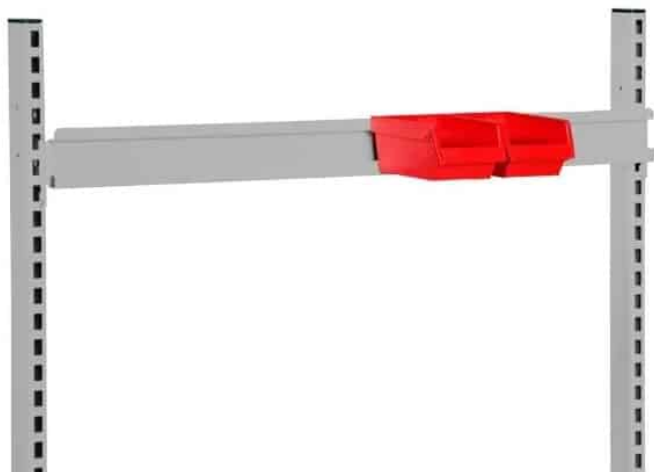

OPHÆNGSSKINNE 670 MM R7004

Dimensions 20 × 670 × 80 mm

[Read more](#)

SKU: 0202000008

Price: fra 83,00 kr.