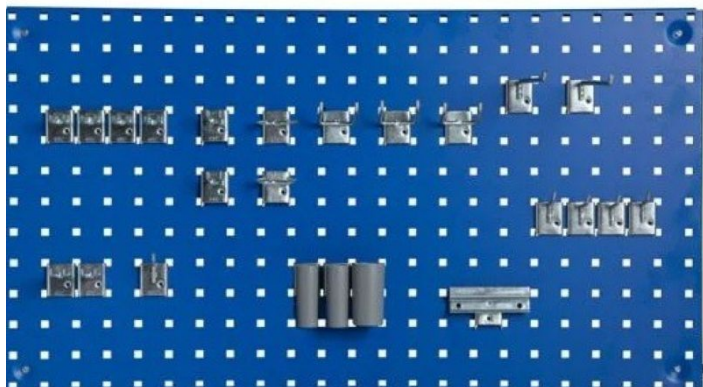

## KROGSÆT TIL VÆRKTØJSTAVLE 24 DELE

[Read more](#)

**SKU:** 0202000010

**Price:** fra 470,40 kr.