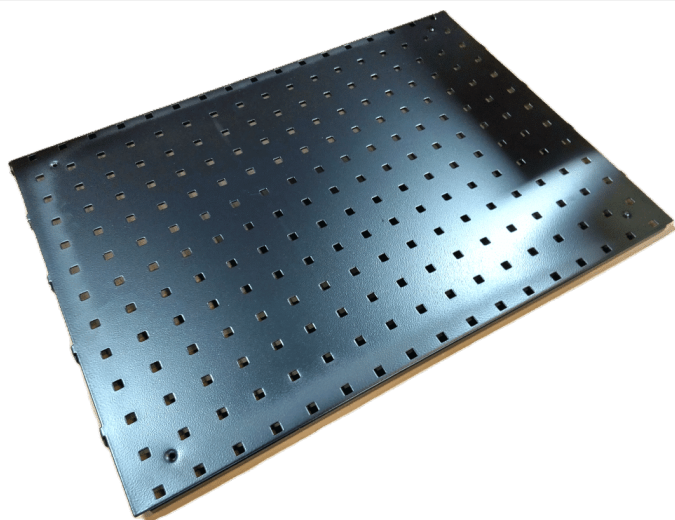

VÆRKTØJSTAVLE 480X900 MM R7024

Weight 1,5 kg
Dimensions 870 × 480 × 20 mm

[Read more](#)

SKU: 0202000003

Price: fra 375,00 kr.