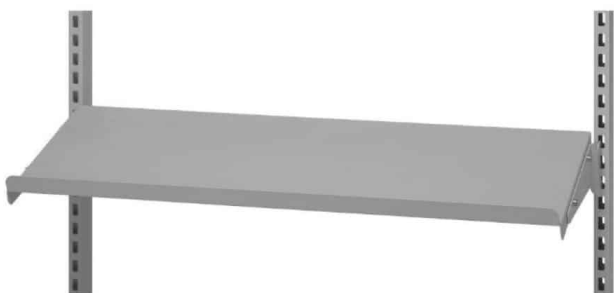

STÅLHYLDE 900X300 MM R7004

Weight 2 kg
Dimensions 300 × 875 × 20 mm

[Read more](#)

SKU: 0202000005

Price: fra 290,00 kr.