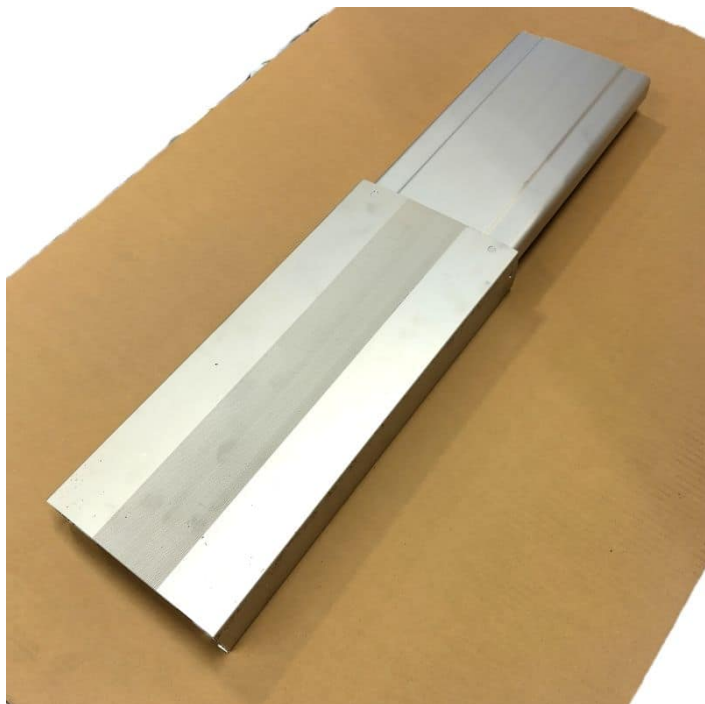

## ALU-SKINNE FØRING FOR HÆVE/SÆNK - VENSTRE

Weight 7 kg

[Read more](#)

**SKU:** 2001000077

**Price:** fra 2.300,00 kr.