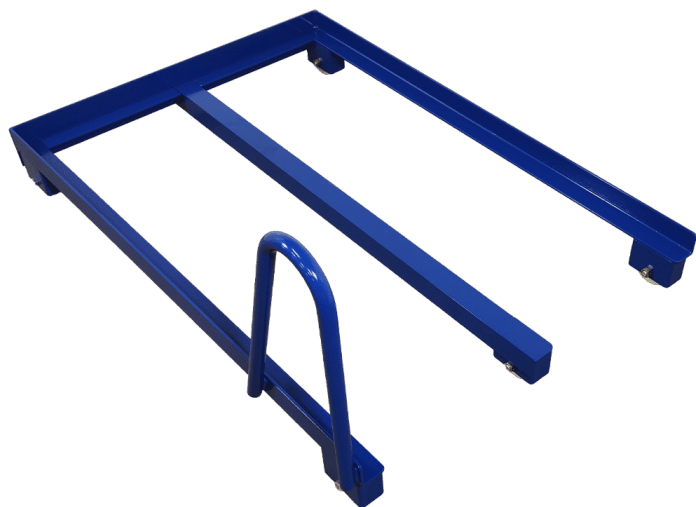

PALLEVOGN

[Read more](#)

SKU: N/A