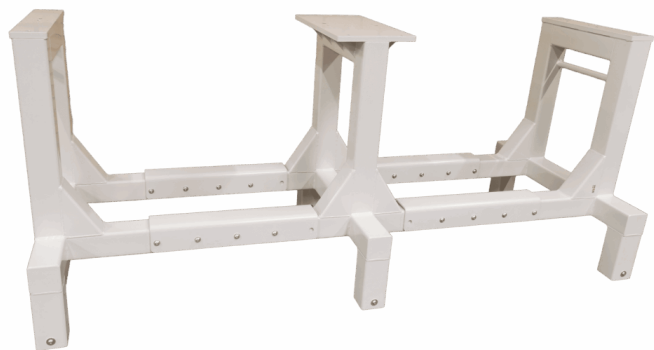

ROLLSTAND FLEX

[Read more](#)

SKU: S110200-1

HÆVE SÆNKEBORD MED VIPPEFUNKTION - ERG-O-LIFT 300 - FLEX

Størrelser	1180x1880x760mm
ca. vægt	50kg
Maksimal Belastning	200kg
Bordplade	15 mm birkekrydsfinér film/film
Hjul	Ø100
Maksimal vippekapacitet	200 kg
Vip-funktion	op til 80°

[Read more](#)

SKU: EOL300-FLEX