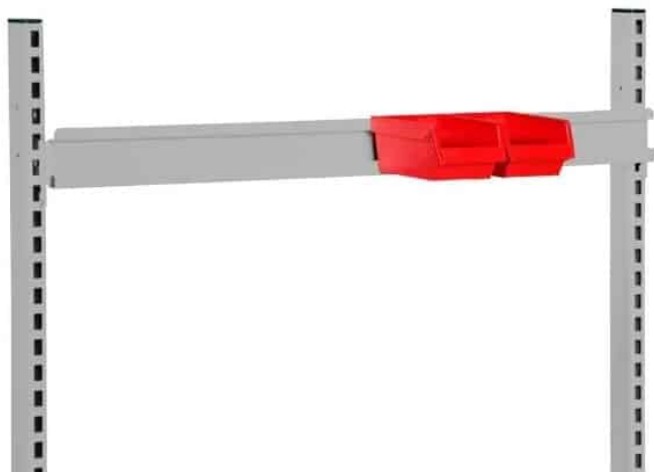

OPHÆNGSSKINNE 900 MM R7004

Dimensions 20 × 900 × 80 mm

[Read more](#)

SKU: 0202000007

Price: fra 103,00 kr.