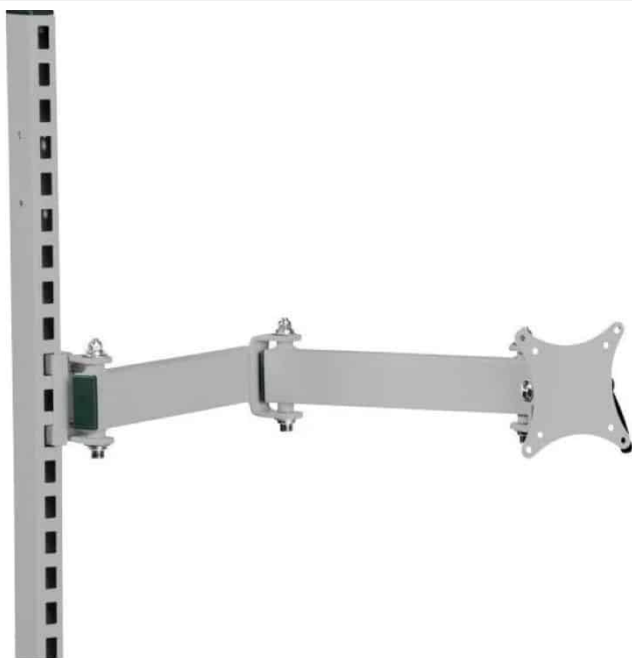

SKÆRMHOLDER MED ARM - TIL BAGSØJLE

Weight

5 kg

Dimensions

70 × 360 × 110 mm

[Read more](#)

SKU: 0202000076

Price: fra 1.120,00 kr.