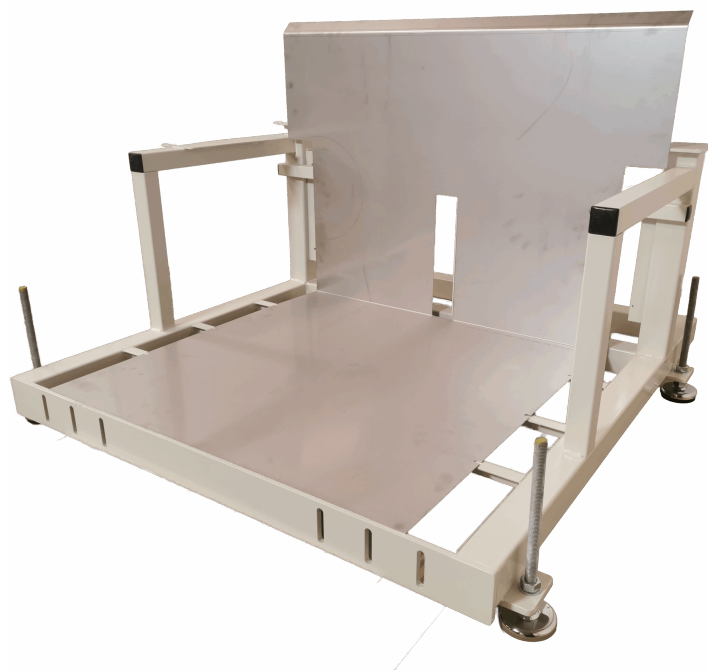

UNWINDER FRAME

[Read more](#)

SKU: N/A