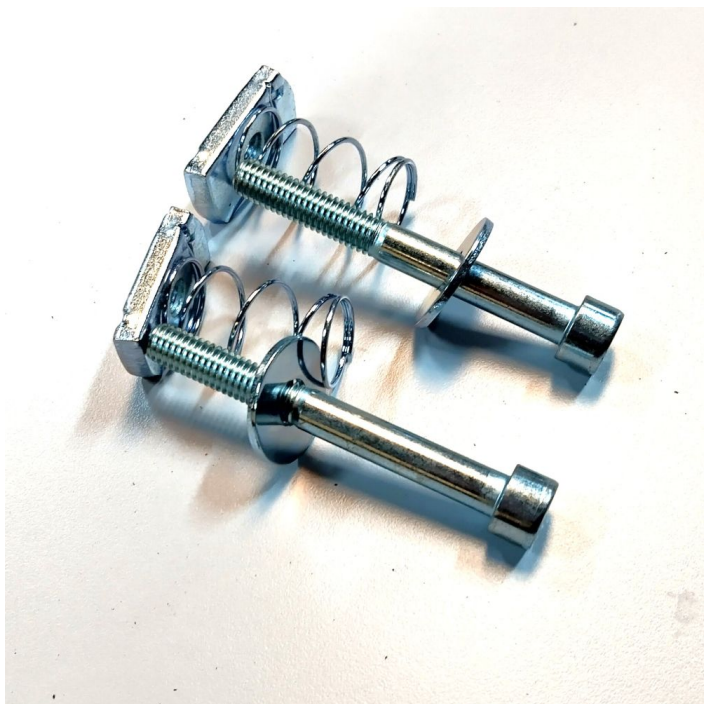

MONTERINGSSÆT M8 M/FJEDER TIL BAGSØJLE

Weight 0,08 kg

[Read more](#)

SKU: 2001000004

Price: fra 39,20 kr.