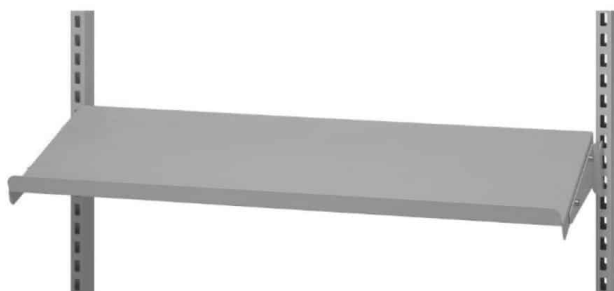

STÅLHYLDE 900X300 MM R7004

Weight 2 kg
Dimensions 300 × 875 × 20 mm

[Read more](#)

SKU: 0202000005

Price: fra 290,00 kr.

RUSTFRI

RUSTFRIT HÆVE SÆNKEBORD PÅ HJUL - 1500X600 MM - ERG-O-LET 312 - IPX6

Størrelser	1500x600x700-1000mm
ca. vægt	75kg
Løftekapacitet	275kg
Hjul	Ø125
Egnet til	✓
levnedsmiddelindustrien	