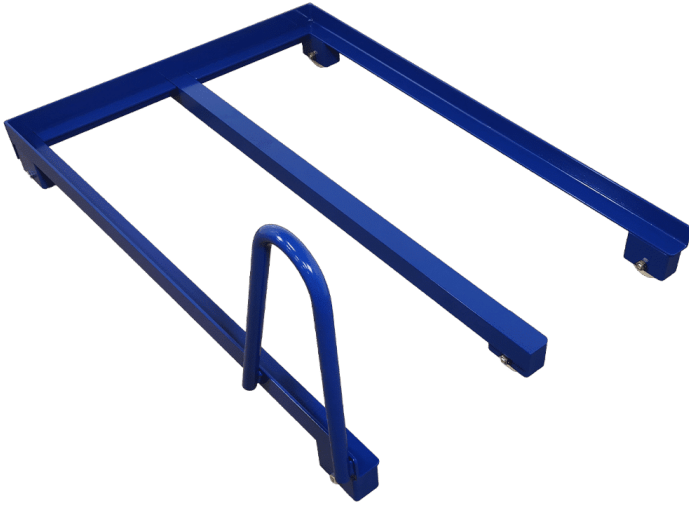

PALLEVOGN

[Read more](#)

SKU: N/A

PRODUKTION & MONTAGE

UDSUGNINGSBORD MED HÆVE SÆNK - ERG-O-LIFT 300

Størrelser	2500x800mm
ca. vægt	135kg
Løftekapacitet	400kg
Løftesøjler	2 stk. DL2 - 500slg. (hæve/sænk)
Bordplade	20x30 birkelameller