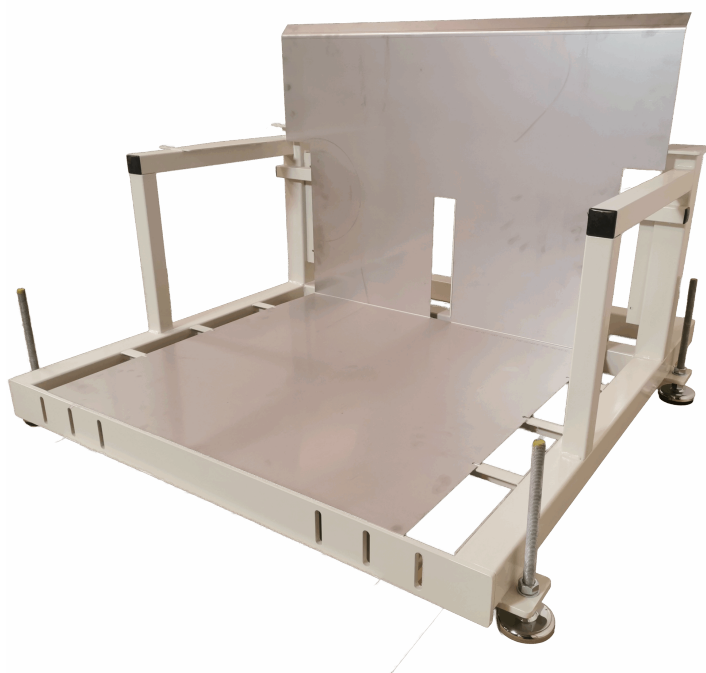

UNWINDER FRAME

[Read more](#)

SKU: N/A