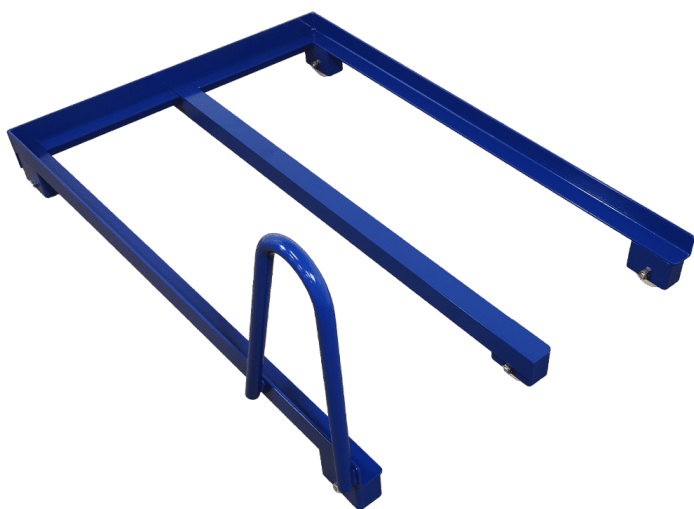

PALLEVOGN

[Read more](#)

SKU: N/A