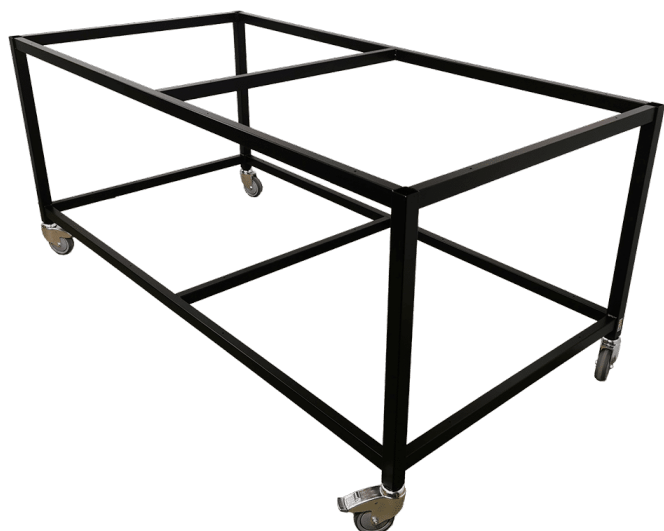

SKU: N/A

RUSTFRIT LØFTEBORD - 500X600 MM

Størrelser
ca. vægt
Løftekapacitet
Løftesøjler
Hjul

500x600x650-1300mm
42kg
200kg
1 stk. DL2 - 500 slg.
Ø100

[Read more](#)

SKU: N/A

LØFTEPLATFORM - LIFT-O- LET 390 | ROBUST & ERGONOMISK

Størrelser
ca. vægt
Løftekapacitet

1200x800x120-480mm
55kg
200kg

[Read more](#)

SKU: N/A

PAKKEBORDE

PAKKEBORD STEL - ROBUST OG MOBIL ARBEJDSSTATION

Størrelser
ca. vægt
Maksimal Belastning
Forberedt til
Hjul

2000x1000x840mm
45kg
400kg
Plademontage
Ø100

[Read more](#)

SKU: N/A

PAKKEBORD PÅ HJUL - FLEKSIBELT OG ROBUST ARBEJDSBORD

Størrelser
ca. vægt
Bordplade

2000x800x700 mm
55kg
18 mm Melamin plade (ABS kant)

Hjul

Ø100

[Read more](#)

SKU: S110509

UDSUGNINGSBORDE

UDSUGNINGSBORD MED HÆVE SÆNK - ERG-O-LIFT 300

Størrelser	2500x800mm
ca. vægt	135kg
Løftekapacitet	400kg
Løftesøjler	2 stk. DL2 - 500slg. (hæve/sænk)
Bordplade	20x30 birkelameller