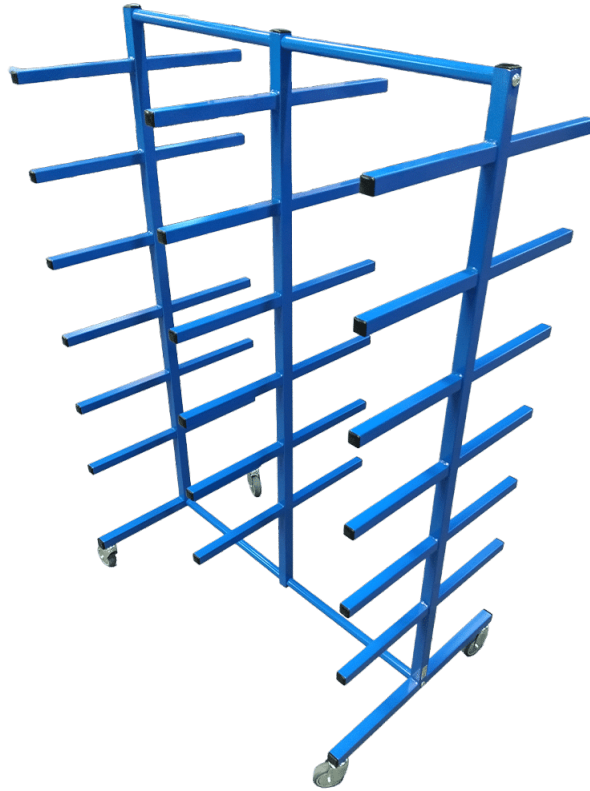

[Read more](#)

SKU: 1804003002

BØJLESTATIV TIL TROMLER - 1000X750X1065MM

Størrelser	1000x750x1065mm
ca. vægt	25kg
Maksimal Belastning	100kg
Bøjlestang	Ø30
Hjul	Ø100

[Read more](#)

SKU: N/A

GRENREOLER

GRENREOL PÅ HJUL - 1300X950X1700 MM