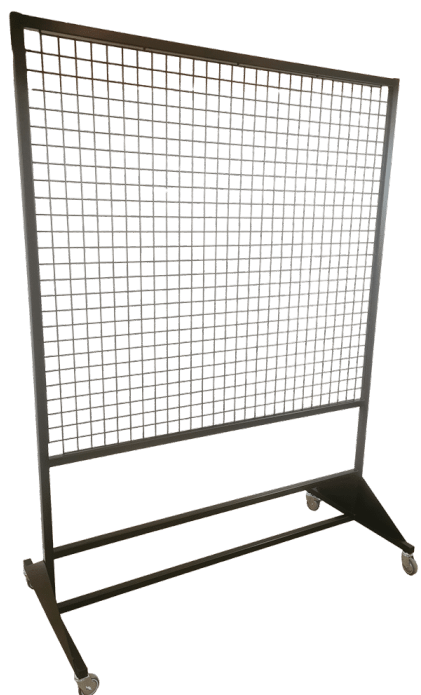

GITTERSTATIV - 1500x700x2000 MM

Størrelser	1500x700x2000mm
ca. vægt	45kg
Maksimal Belastning	200kg
Hjul	Ø75

[Read more](#)

SKU: N/A