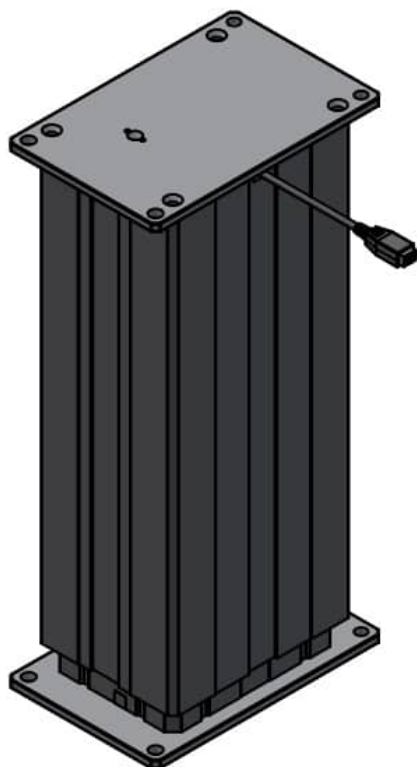

ALU-SKINNE FØRING FOR HÆVE/SÆNK - VENSTRE

Weight 7 kg

[Read more](#)

SKU: 2001000077

Price: fra 2.300,00 kr.

DL20370-00 LINAK AKTUATOR DL27XCA00350505

Weight 10 kg
Dimensions 16 × 25 × 51 mm

[Read more](#)