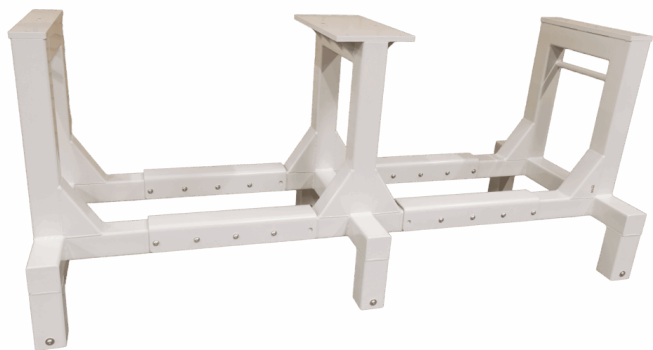

[Read more](#)

SKU: N/A

RUSTFRI HØJDEJUSTERBAR SKÆRMHOLDER - LOFTMONTERING

Størrelser
Løftekapacitet
Betjening

1570 – 2070 mm
100 kg
Bluetooth fjernbetjening

[Read more](#)

SKU: N/A

SPECIALPRODUKTER

ROLLSTAND FLEX

[Read more](#)

SKU: S110200-1

HÆVE SÆNKEBORD MED VIPPEFUNKTION - ERG-O-LIFT 300 - FLEX

Størrelser	1180x1880x760mm
ca. vægt	50kg
Maksimal Belastning	200kg
Bordplade	15 mm birkekrydsfinér film/film
Hjul	Ø100
Maksimal vippekapacitet	200 kg
Vip-funktion	op til 80°