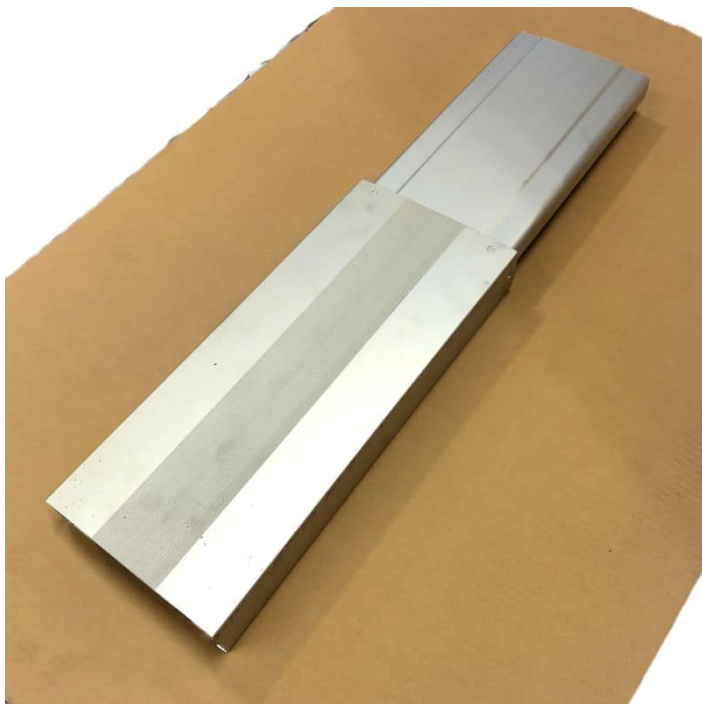

ALU-SKINNE FØRING FOR HÆVE/SÆNK - VENSTRE

Weight 7 kg

[Read more](#)

SKU: 2001000077

Price: fra 2.300,00 kr.

DL20370-00 LINAK AKTUATOR DL27XCA00350505

Weight 10 kg
Dimensions 16 × 25 × 51 mm

[Read more](#)