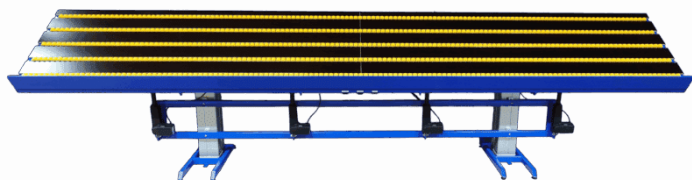

[Read more](#)

SKU: S110524

Price: fra 49.750,00 kr.

HÆVE SÆNKEBORD MED VIPPE FUNKTION - ERG-O- LET 312 - 1000X600MM

Størrelser	1000x600x935-1385mm
ca. vægt	55kg
Løftekapacitet	200kg
Bordplade	15 mm birkekrydsfinér film/film
Vip-funktion	op til 80°
Frontkant	150mm over bordpladen
Maksimal vippekapacitet	200 kg. pr. vip-aktuator

[Read more](#)

SKU: 0102312002

HÆVE SÆNKEBORD MED VIPPEFUNKTION - 900X600MM - DUO-LET 3070

Størrelser	900x600x720-1370mm
ca. vægt	40kg
Løftekapacitet	50kg
Hjul	Ø100
Vip-funktion	op til 80°
Maksimal vippekapacitet	50 kg

[Read more](#)

SKU: N/A

HÆVE SÆNKEBORD MED VIPPEFUNKTION - 4000X750MM - ERG-O-LIFT 300

Størrelser	4000x750x800-1300mm
ca. vægt	350kg
Løftekapacitet	400kg
Bordplade	15 mm birkekrydsfinér film/film
Frontkant	50mm over bordpladen
Vip-funktion	op til 80°
Rulleskinner	5 stk. som kan hæve/sænkes under bordpladen
Gasdæmpere	2 stk. - 500 slg.
Løftesøjler	2 stk. DL2 - 500 slg. (hæve/sænk), 4 stk. LA31- 250 slg. (Vip), 4 stk. Baselift - 100 slg (Rulleskinner)
Maksimal vippekapacitet	400 kg

[Read more](#)

SKU: S110423

HÆVE SÆNKEBORD MED VIPPEFUNKTION - 2100X1000 MM - ERG-O- LIFT 300

Størrelser	2100x1000x700-1000mm
ca. vægt	150kg
Løftekapacitet	400kg
Bordplade	15 mm birkekrydsfinér film/film
Vip-funktion	2 separate vippefunktioner
Maksimal vippekapacitet	200 kg. pr. vip-aktuator