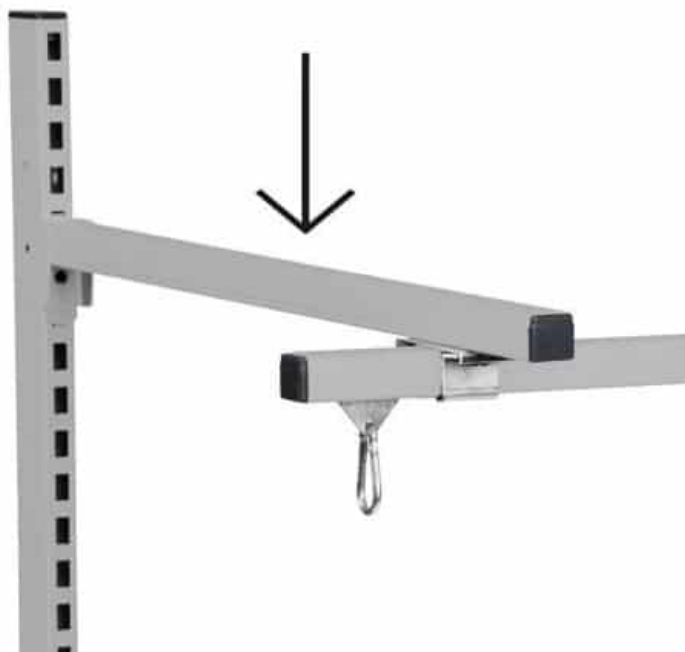

Price: fra 103,00 kr.

STÅLHYLDE GRÅ R7004 900X210 MM MED ENDEPLADER

Dimensions 210 × 90 × 20 mm

[Read more](#)

SKU: 0202000044

Price: fra 274,40 kr.

OPHÆNGSARM 700 MM R7004

Dimensions 700 × 30 × 30 mm