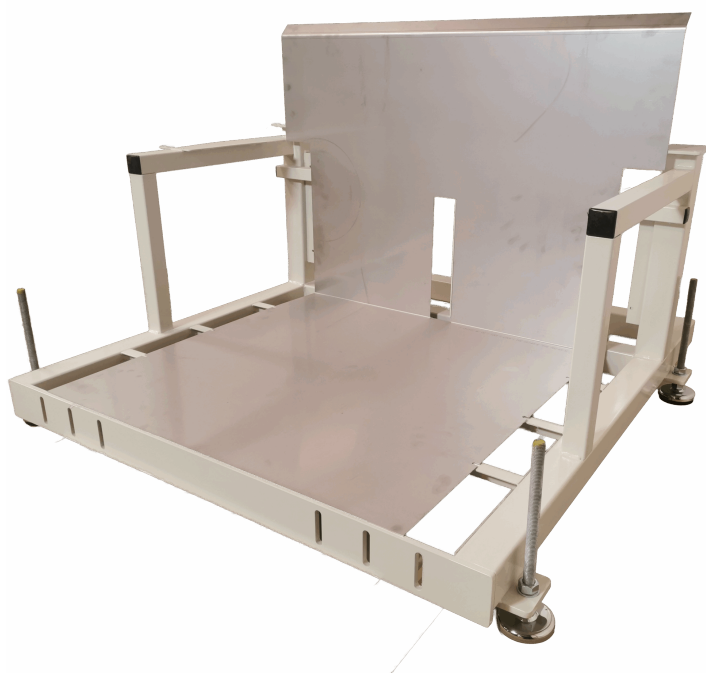

Størrelser	1200x800mm
ca. vægt	40kg
Løftekapacitet	120kg
Bordplade	15 mm birkekrydsfinér film/film

[Read more](#)

SKU: N/A

UNWINDER FRAME

[Read more](#)

SKU: N/A

PALLEVOGN

[Read more](#)