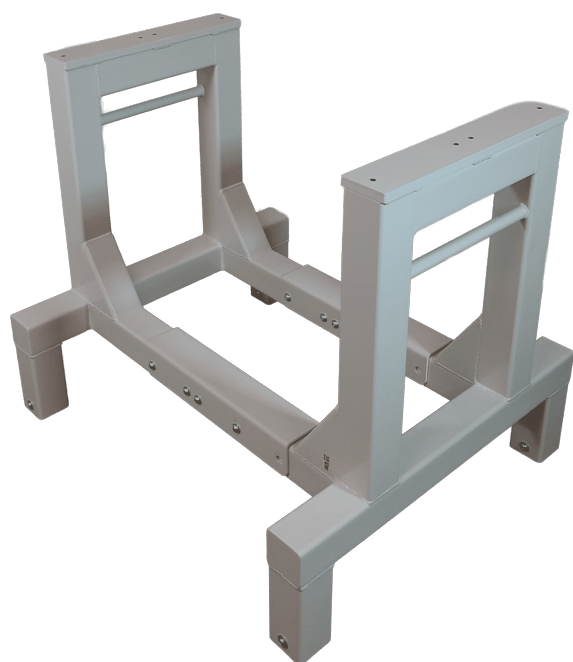

Størrelser 780x470x1600 mm
ca. vægt 40kg
Maksimal Belastning 150kg

[Read more](#)

SKU: 1803000002

Price: fra 4.865,00 kr.

STATIV TIL SIKKERHEDSHJELME - MED VÆGOPHÆNG - 250X230X1200 MM

Størrelser 250x230x1200mm
ca. vægt 10kg
Maksimal Belastning 100kg
Bundplade Stålblade

[Read more](#)

SKU: 1802000001

Price: fra 2.875,00 kr.

GITTERSTATIV - 1500×700×2000 MM

Størrelser	1500x700x2000mm
ca. vægt	45kg
Maksimal Belastning	200kg
Hjul	Ø75

[Read more](#)

SKU: N/A

ROLLSTAND FLEX

[Read more](#)

SKU: S110200-1

ROLLSTAND FLEX SINGLE

[Read more](#)

SKU: 3086800140

BØJLESTATIVER

BØJLESTATIV PÅ STILLESKO - MODEL 1

Størrelser 1500x500x1600mm,
2000x500x1600mm
ca. vægt 9kg
Maksimal Belastning 100kg. pr. bøjestang
Bøjestang Ø30 Krom, Ø30 lakeret
[Read more](#)
SKU: 1804003001-1