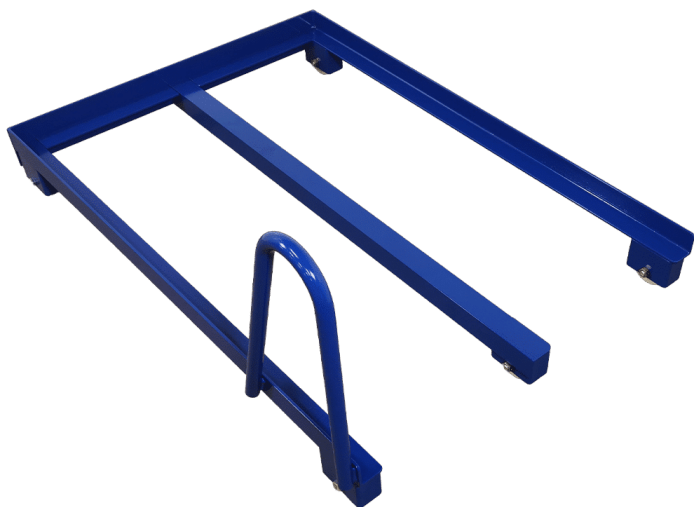

PALLEVOGN

[Read more](#)

SKU: N/A