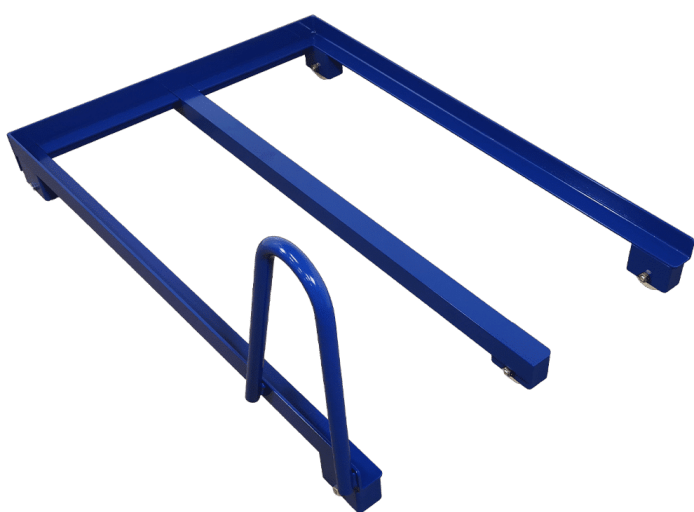

Størrelser	1200x800mm
ca. vægt	40kg
Løftekapacitet	120kg
Bordplade	15 mm birkekrydsfinér film/film

[Read more](#)

SKU: N/A

UNWINDER FRAME

[Read more](#)

SKU: N/A

PALLEVOGN

[Read more](#)