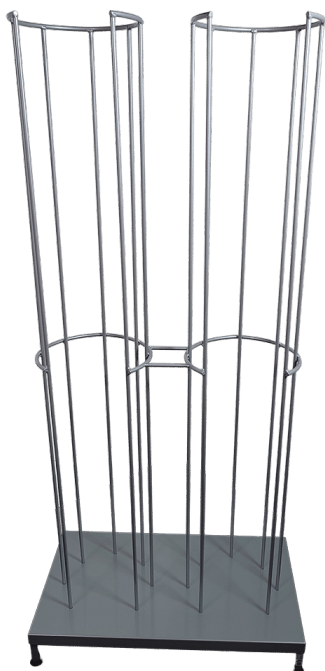

STATIV TIL SIKKERHEDSHJELME - 2 SEKTIONER - 780X470X1600MM

Størrelser 780x470x1600 mm
ca. vægt 40kg
Maksimal Belastning 150kg

[Read more](#)

SKU: 1803000002

Price: fra 4.865,00 kr.