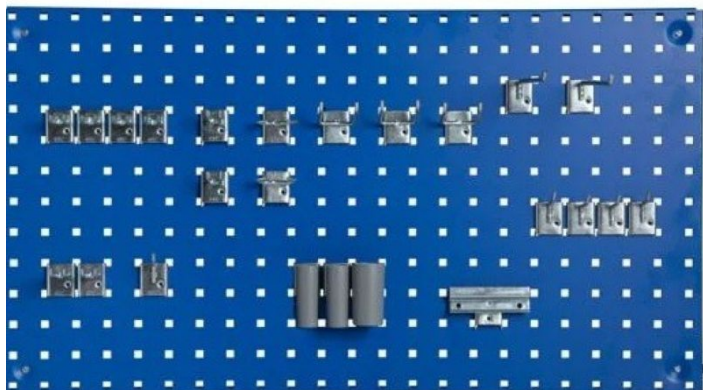

KROGSÆT TIL VÆRKTØJSTAVLE 24 DELE

[Read more](#)

SKU: 0202000010

Price: fra 470,40 kr.

BALANCEBLOK TIL C-PROFIL 0,6-1,5 KG

Weight

0,2 kg

Dimensions