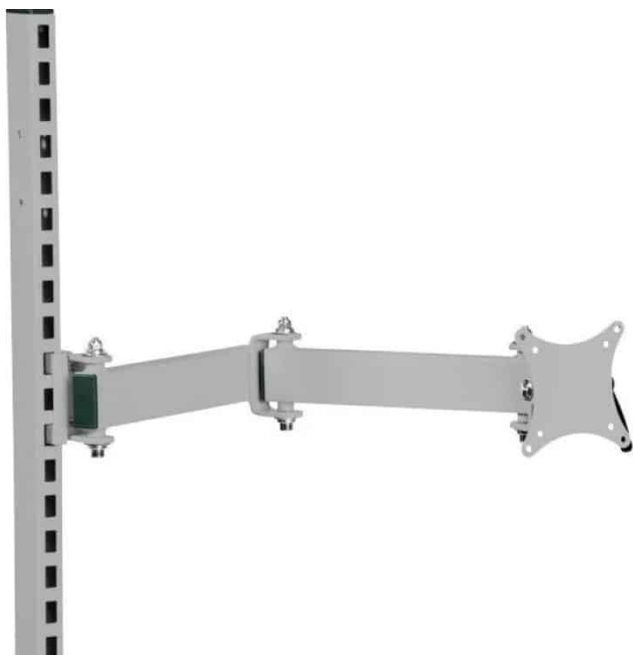

SKÆRMHOLDER MED ARM - TIL BAGSØJLE

Weight 5 kg
Dimensions 70 × 360 × 110 mm

[Read more](#)

SKU: 0202000076

Price: fra 1.120,00 kr.