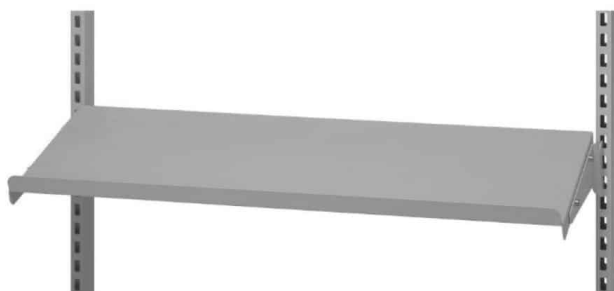

Price: fra 103,00 kr.

STÅLHYLDE GRÅ R7004 900X210 MM MED ENDEPLADER

Dimensions 210 × 90 × 20 mm

[Read more](#)

SKU: 0202000044

Price: fra 274,40 kr.

OPHÆNGSARM 700 MM R7004

Dimensions 700 × 30 × 30 mm