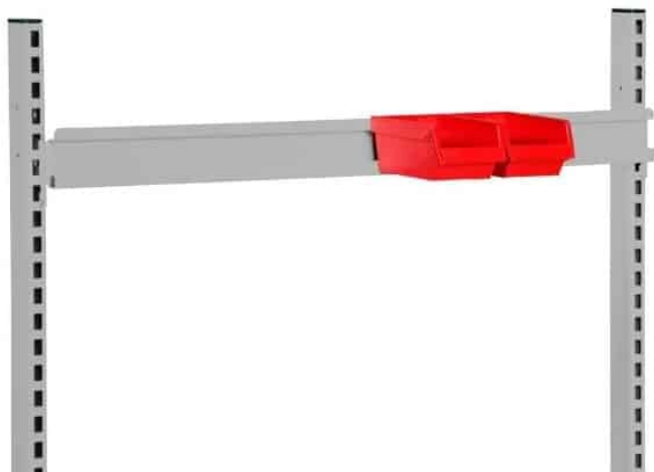

SKU: 0202000002

Price: fra 295,00 kr.

PLUKKASSE 250X148X130 (DXBXH) GRÅ

Weight 0,2 kg
Dimensions 250 × 148 × 130 mm

[Read more](#)

SKU: 0202000013

Price: fra 38,00 kr.

OPHÆNGSSKINNE 900 MM R7004