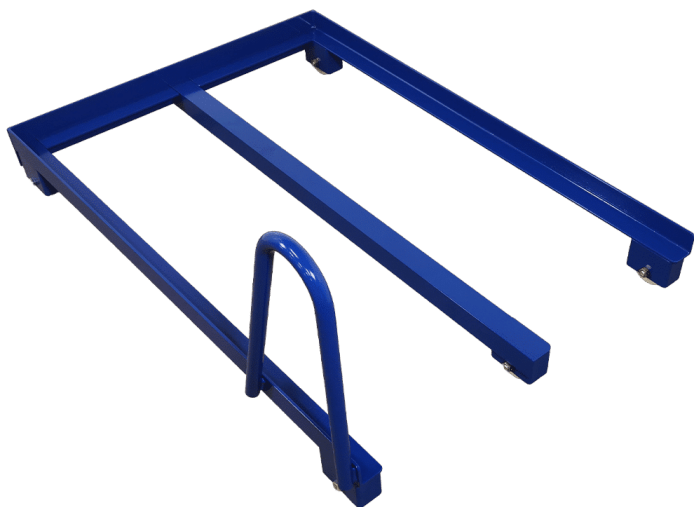

PALLEVOGN

[Read more](#)

SKU: N/A

CONTAINERVOGN MED 2 LÅGER OG SPILDBAKKE - 1200X800X1910

[Read more](#)

SKU: 0302602001