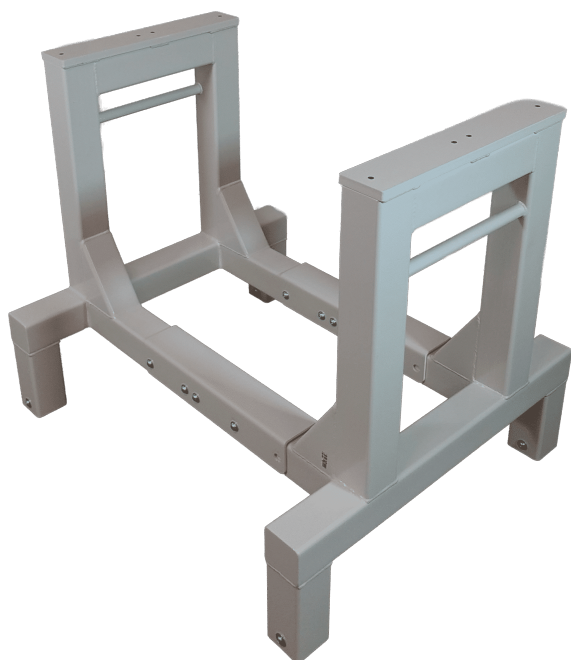

SKU: 1702000002

HÆVE SÆNKEBORD - ERG-O-LITE

[Read more](#)

SKU: 0202000050-1

HÆVE SÆNKEBORD MED VIPPEFUNKTION - 900X600MM - DUO-LET 3070

[Read more](#)

SKU: N/A

ROLLSTAND FLEX SINGLE