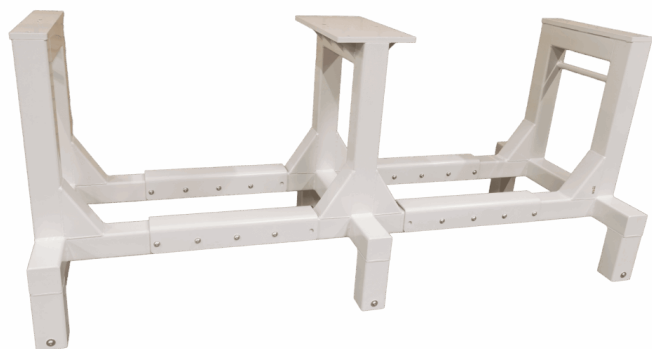

ROLLSTAND FLEX

[Read more](#)

SKU: S110200-1