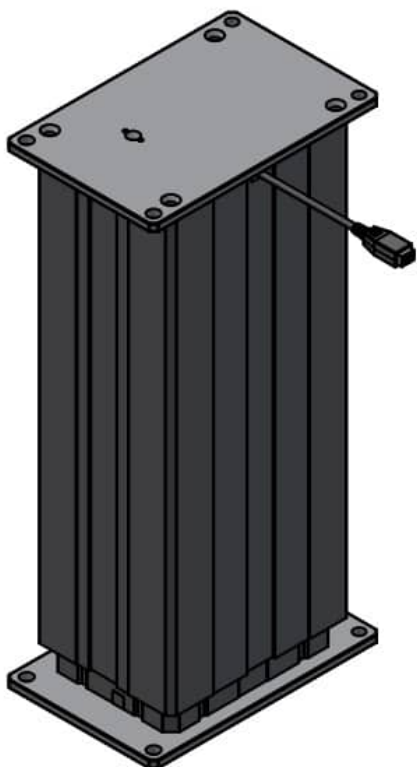

ALU-SKINNE FØRING FOR HÆVE/SÆNK - VENSTRE

Weight 7 kg

[Read more](#)

SKU: 2001000077

Price: fra 2.300,00 kr.

DL20370-00 LINAK AKTUATOR DL27XCA00350505

Weight 10 kg
Dimensions 16 × 25 × 51 mm

[Read more](#)