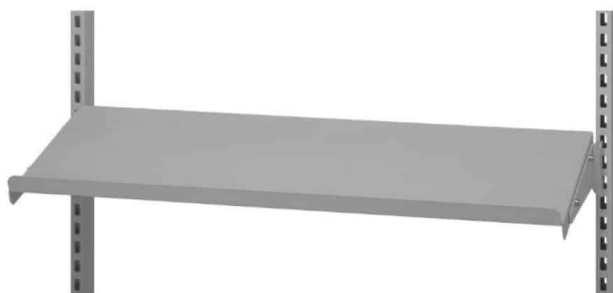

STÅLHYLDE 900X300 MM R7004

Weight 2 kg
Dimensions 300 × 875 × 20 mm

[Read more](#)

SKU: 0202000005

Price: fra 290,00 kr.