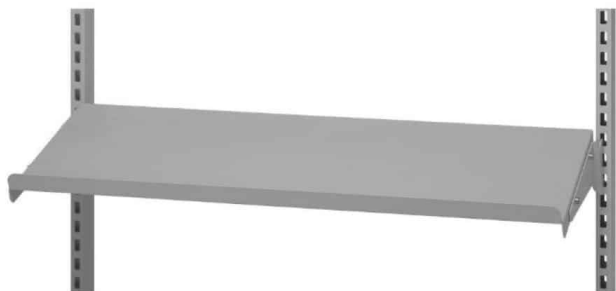

STÅLHYLDE 670X300 MM R7004

Dimensions 300 × 645 × 20 mm

[Read more](#)

SKU: 0202000004

Price: fra 235,00 kr.