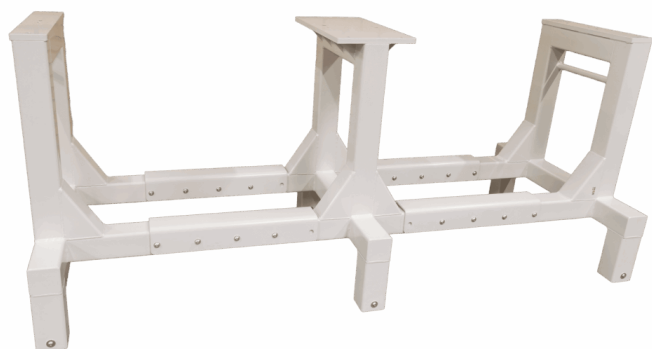

ROLLSTAND FLEX

[Read more](#)

SKU: S110200-1