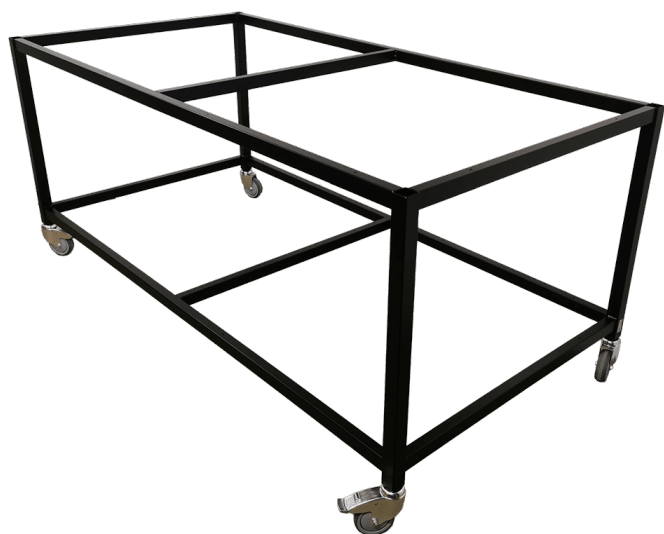

PAKKEBORD STEL - ROBUST OG MOBIL ARBEJDSSTATION

[Read more](#)

SKU: N/A