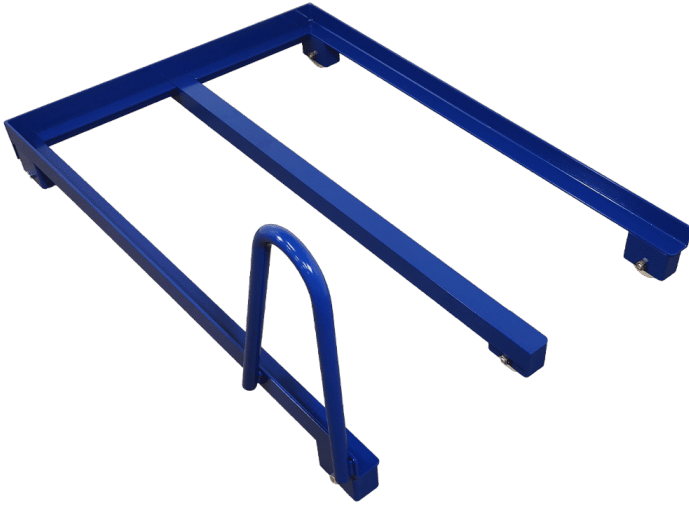

PRODUKTION & MONTAGE

UDSUGNINGSBORD MED HÆVE SÆNK - ERG-O-LIFT 300

[Read more](#)

SKU: 1003000037

Price: fra 26.750,00 kr.

UDSUGNINGSBORD PÅ HJUL - 2500X800X900 MM

[Read more](#)

SKU: 0106003001