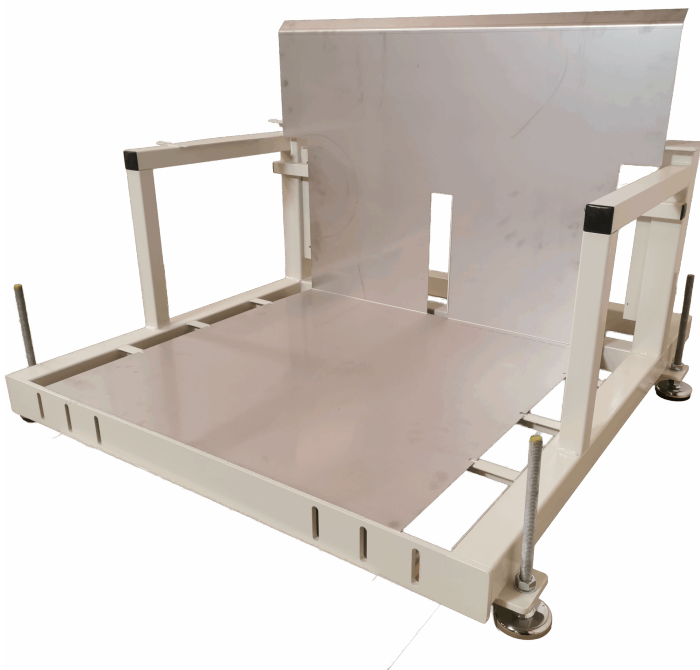

UNWINDER FRAME

[Read more](#)

SKU: N/A