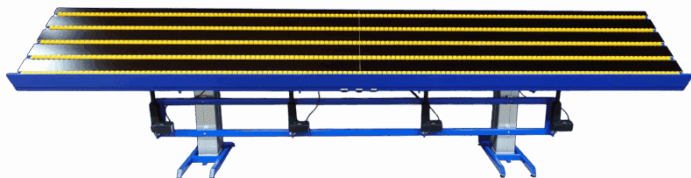

HÆVE SÆNKEBORD MED VIPPEFUNKTION - ERG-O- LIFT 300 - MODEL 1

[Read more](#)

SKU: 0104300002

HÆVE SÆNKEBORD MED VIPPEFUNKTION - ERG-O- LIFT 300 - MODEL 2

[Read more](#)

SKU: 0104300002-2

HÆVE SÆNKEBORD MED VIPPEFUNKTION - ERG-O- LIFT 300 - 2100X1560MM

[Read more](#)

SKU: S110524

Price: fra 49.750,00 kr.

HÆVE SÆNKEBORD MED VIPPE FUNKTION - ERG-O- LET 312 - 1000X600MM

[Read more](#)

SKU: 0102312002

HÆVE SÆNKEBORD MED VIPPEFUNKTION - 900X600MM - DUO-LET 3070

[Read more](#)

SKU: N/A

HÆVE SÆNKEBORD MED VIPPEFUNKTION - 4000X750MM - ERG-O-LIFT 300

[Read more](#)

SKU: S110423

HÆVE SÆNKEBORD MED VIPPEFUNKTION - 2100X1000 MM - ERG-O- LIFT 300

[Read more](#)

SKU: N/A

HÆVE SÆNKEBORD - ERG- O-LIFT 300 - DUAL VIP

[Read more](#)

SKU: EOL300-DV

HÆVE SÆNKEBORD MED VIPPEFUNKTION - ERG-O-LIFT 300 - FLEX

[Read more](#)

SKU: EOL300-FLEX

HÆVE SÆNKEBORD MED VIPPEFUNKTION - ERG-O- LIFT 300 - 2130X1560MM