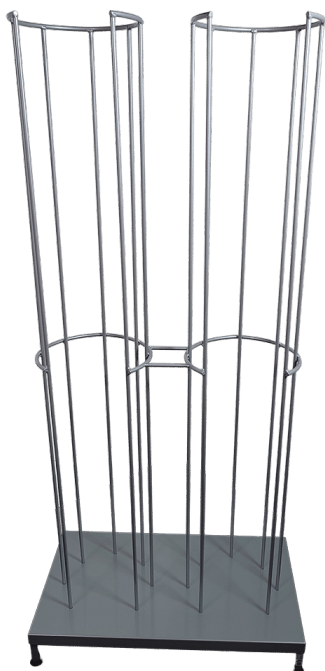

SKU: 1804003009

Price: fra 8.445,00 kr.

2-SIDET SKÆRMVÆG PÅ HJUL - 1800X2000MM

[Read more](#)

SKU: 1804003007

STATIV TIL SIKKERHEDSHJELME - 2 SEKTIONER - 780X470X1600MM

[Read more](#)

SKU: 1803000002