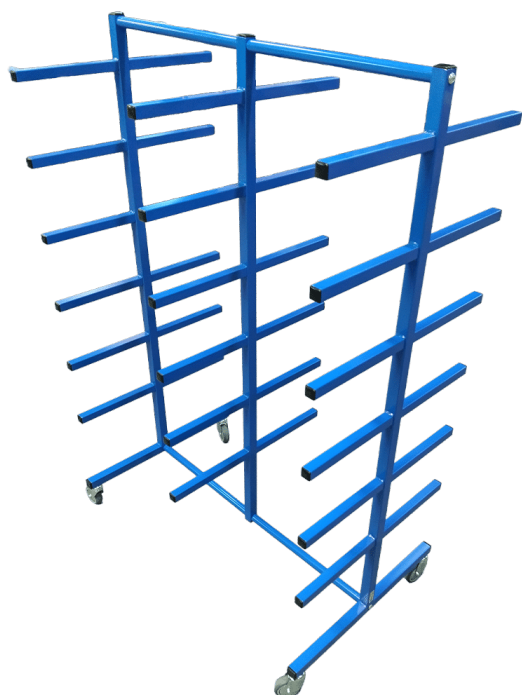

GRENREOL PÅ HJUL - 1000X600X1500MM

[Read more](#)

SKU: 1402003002