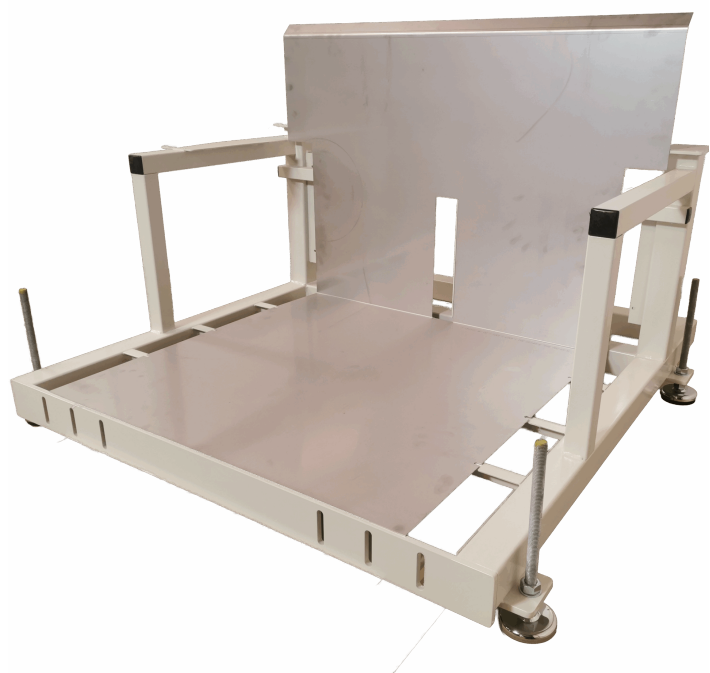

UNWINDER FRAME

[Read more](#)

SKU: N/A

PALLEVOGN

[Read more](#)

SKU: N/A