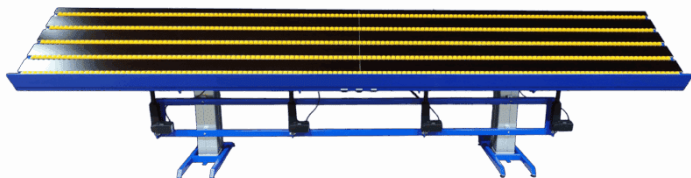

SKU: N/A

HÆVE SÆNKEBORD MED VIPPE FUNKTION - ERG-O- LET 312 - 1000X600MM

[Read more](#)

SKU: 0102312002

HÆVE SÆNKEBORD MED VIPPEFUNKTION - 4000X750MM - ERG-O-LIFT 300

[Read more](#)

SKU: S110423

HÆVE SÆNKEBORD MED VIPPEFUNKTION - 2100X1000 MM - ERG-O- LIFT 300