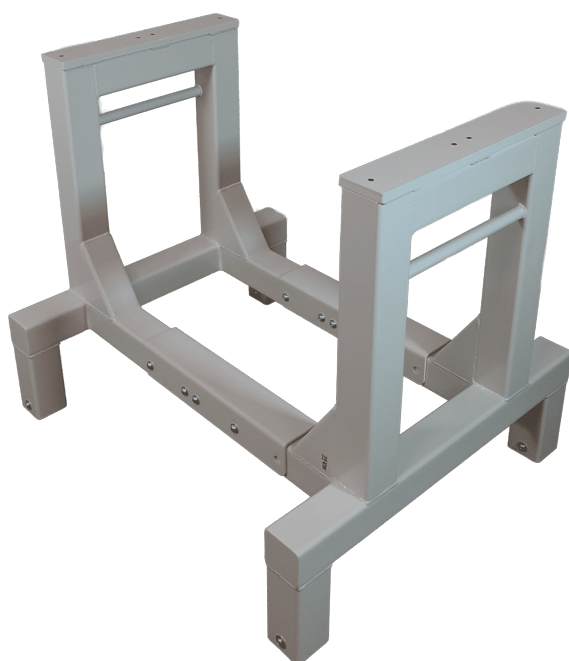

Price: fra 16.950,00 kr.

RUSTFRIT LØFTEBORD - 500X600 MM

[Read more](#)

SKU: N/A

LØFTEPLATFORM - LIFT-O- LET 390 | ROBUST & ERGONOMISK

[Read more](#)

SKU: N/A

RUSTFRI HØJDEJUSTERBAR SKÆRMHOLDER - LOFTMONTERING

SKU: 3086800140

HÆVE SÆNKEBORD MED VIPPEFUNKTION - ERG-O-LIFT 300 - FLEX

[Read more](#)

SKU: EOL300-FLEX

PLUKVOGN MED HÆVE SÆNK - 950X500X1300 MM

[Read more](#)

SKU: 0309003003

Price: fra 11.445,00 kr.