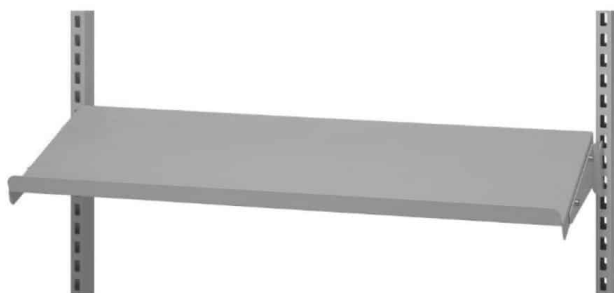

STÅLHYLDE GRÅ R7004 670X210 MM MED ENDEPLADER

Dimensions 210 × 645 × 20 mm

[Læs mere](#)

SKU: 0202000043

Price: fra 224,00 kr.