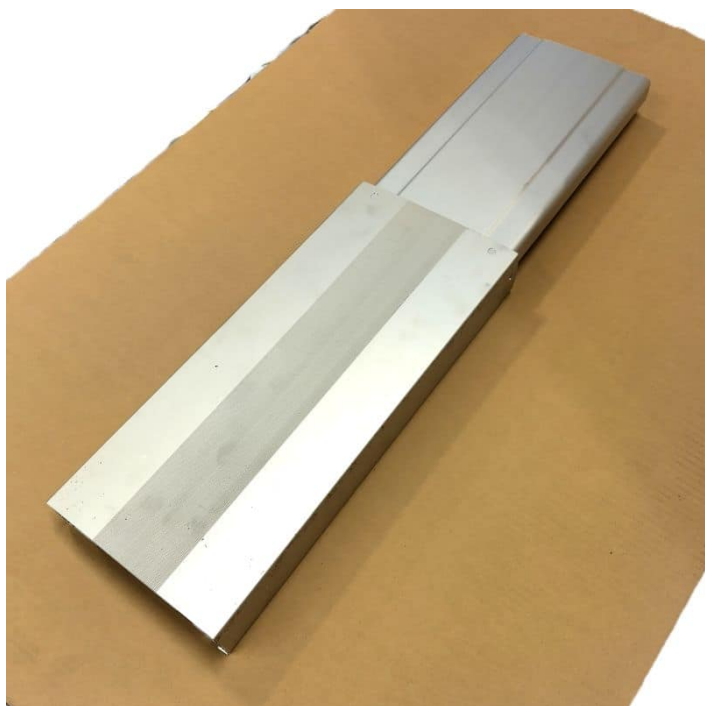

## ALU-SKINNE FØRING FOR HÆVE/SÆNK - VENSTRE

Weight 7 kg

[Læs mere](#)

**SKU:** 2001000077

**Price:** fra 2.300,00 kr.