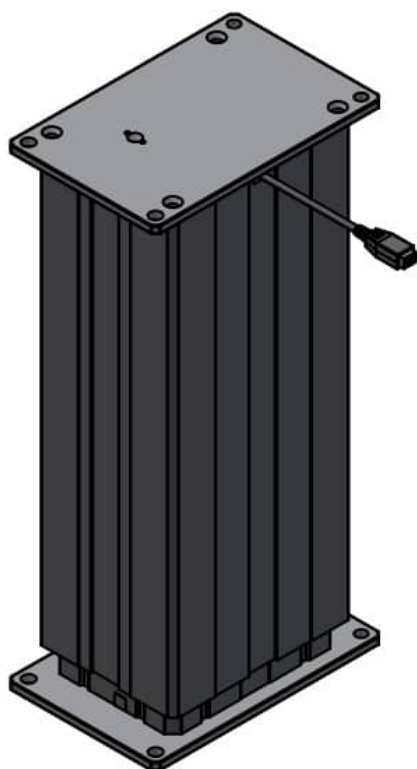

DL20370-00 LINAK AKTUATOR DL27XCA00350505

Weight 10 kg
Dimensions 16 × 25 × 51 mm

[Læs mere](#)

SKU: DL20370-00

Price: fra 3.618,00 kr.