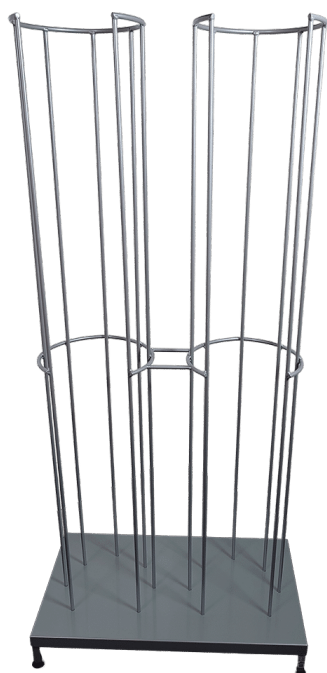

## STATIV TIL SIKKERHEDSHJELME - 2 SEKTIONER - 780X470X1600MM

Størrelser 780x470x100mm  
ca. vægt 40kg  
Maksimal Belastning 150kg

[Læs mere](#)

**SKU:** 1803000002

**Price:** fra 4.865,00 kr.