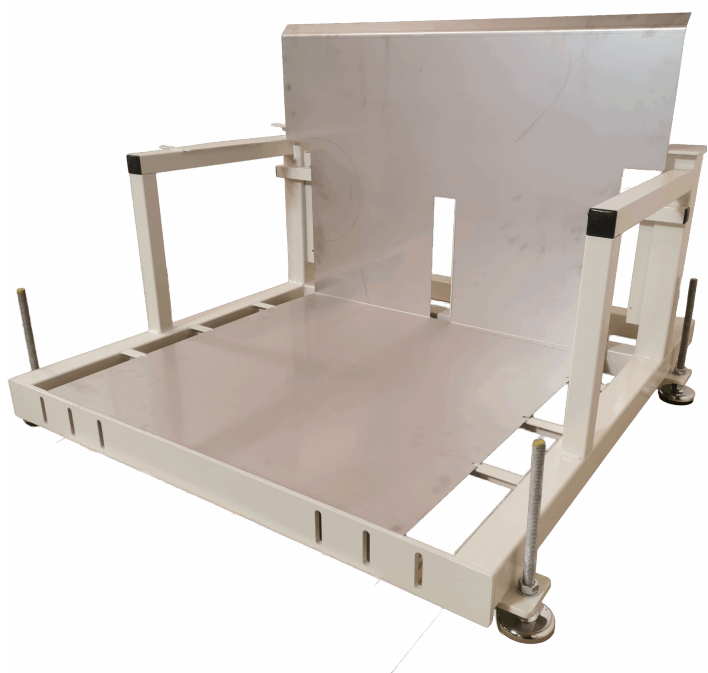

## LØFTEBORD MED VIP - LIFT-O-LET 120 SPECIAL | ERGONOMI & JUSTÉRBART DESIGN

Størrelser	1200x800mm
ca. vægt	40kg
Løftekapacitet	120kg
Bordplade	15 mm birkekrydsfinér film/film

[Læs mere](#)

**SKU:** N/A