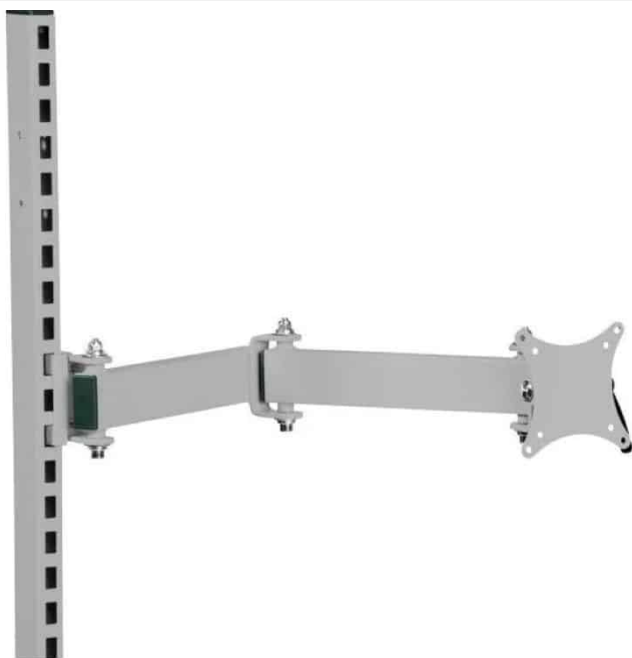

SKÆRMHOLDER MED ARM - TIL BAGSØJLE

Weight

5 kg

Dimensions

70 × 360 × 110 mm

[Læs mere](#)

SKU: 0202000076

Price: fra 1.120,00 kr.