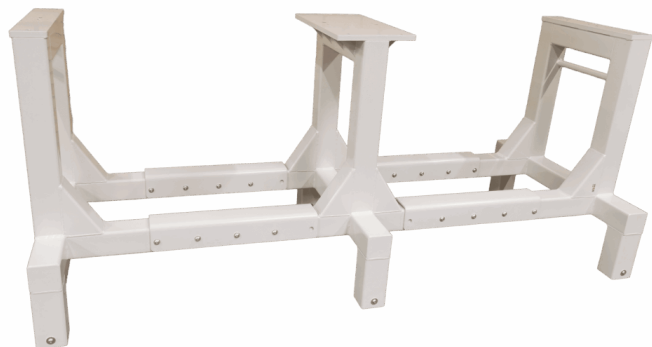

ROLLSTAND FLEX

[Læs mere](#)

SKU: S110200-1