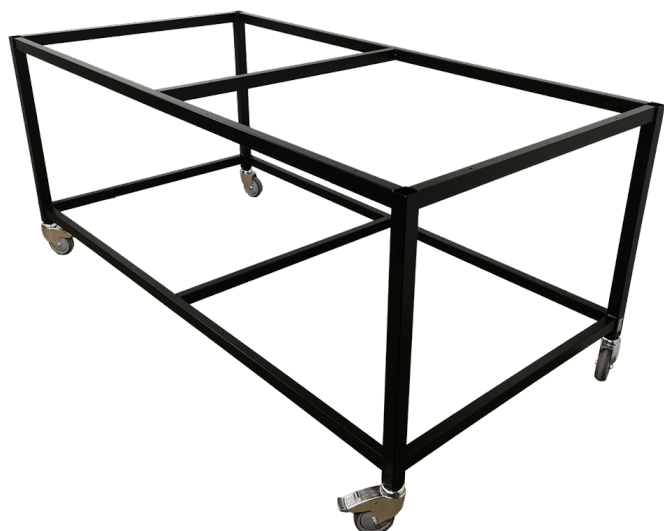

PAKKEBORD STEL - ROBUST OG MOBIL ARBEJDSSTATION

Størrelser
ca. vægt
Maksimal Belastning
Forberedt til
Hjul

2000x1000x840mm
45kg
400kg
Plademontage
Ø100

[Læs mere](#)

SKU: N/A