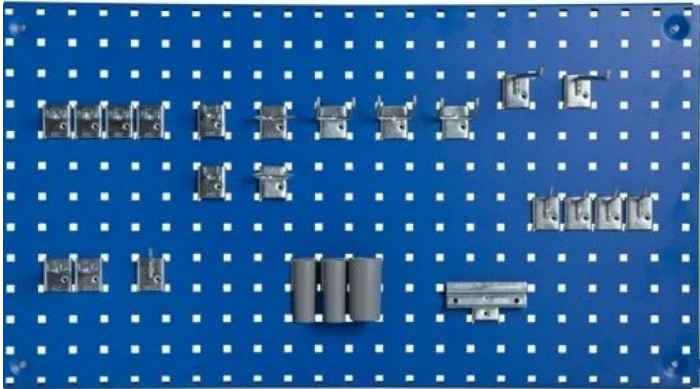

## KROGSÆT TIL VÆRKTØJSTAVLE 24 DELE

[Læs mere](#)

**SKU:** 0202000010

**Price:** fra 470,40 kr.