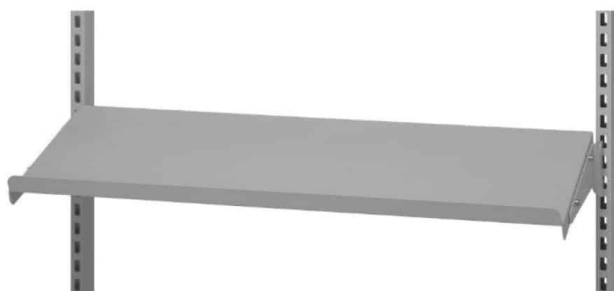

## KLIPHOLDER TIL PAPIR - TIL TAVLE

Weight 0,3 kg  
Dimensions 35 × 60 × 100 mm

[Læs mere](#)

**SKU:** 0202000055

**Price:** fra 64,00 kr.