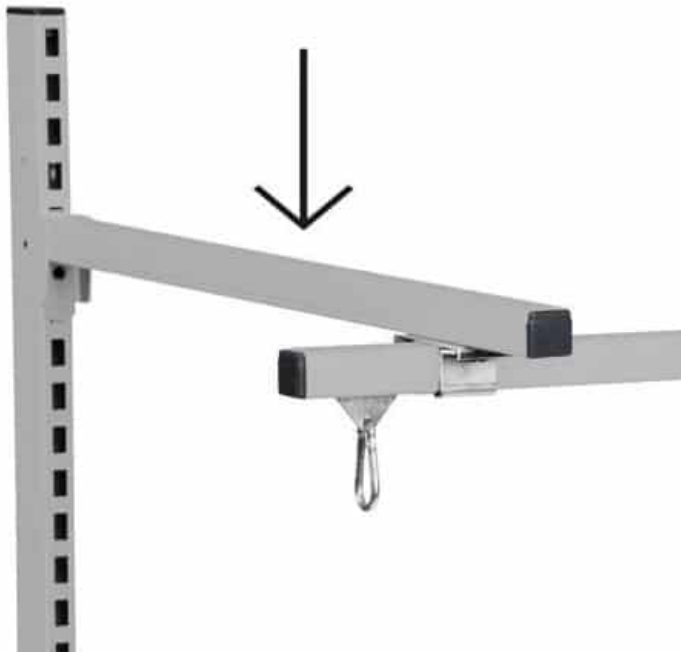

OPHÆNGSARM 700 MM R7004

Dimensions 700 × 30 × 30 mm

[Læs mere](#)

SKU: 0202000009

Price: fra 106,00 kr.