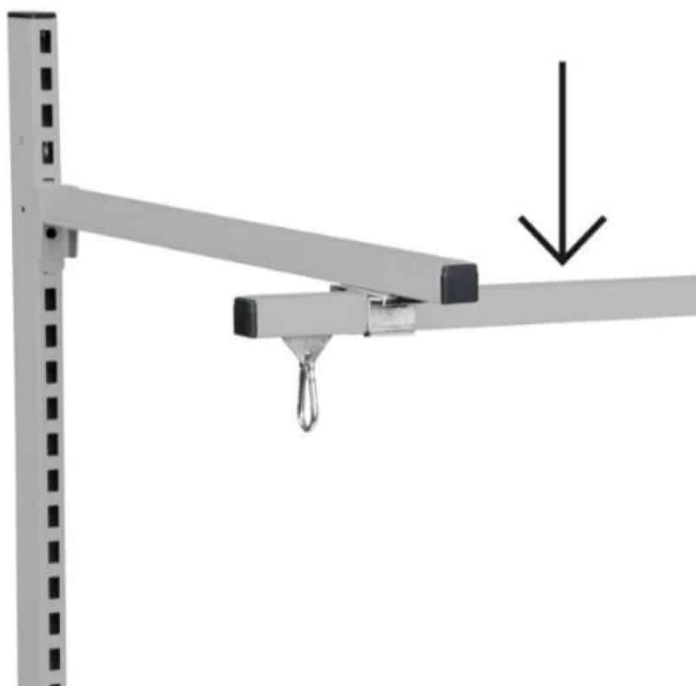

Price: fra 347,20 kr.

HÆNGSELÅS - TUNGE 45X16X8 MM

Weight 0,2 kg
Dimensions 8 × 45 × 19 mm

[Read more](#)

SKU: 2001000075

Price: fra 13,30 kr.

C-PROFILSKINNE OPHÆNGSSKINNE 1990 MM R7004

Dimensions 1990 × 30 × 30 mm