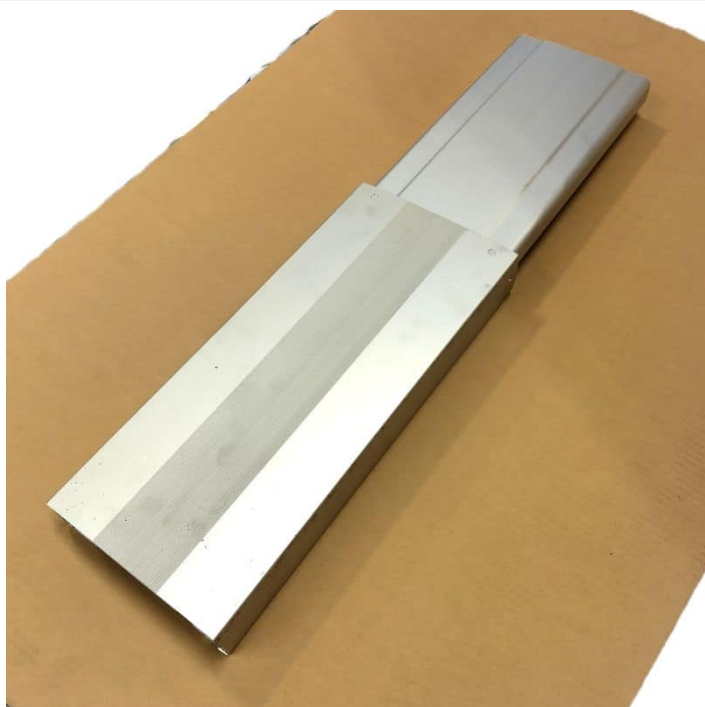

ALU-SKINNE FØRING FOR HÆVE/SÆNK - VENSTRE

Weight 7 kg

[Read more](#)

SKU: 2001000077

Price: fra 2.300,00 kr.

DL20370-00 LINAK AKTUATOR DL27XCA00350505

Weight 10 kg
Dimensions 16 × 25 × 51 mm

[Read more](#)