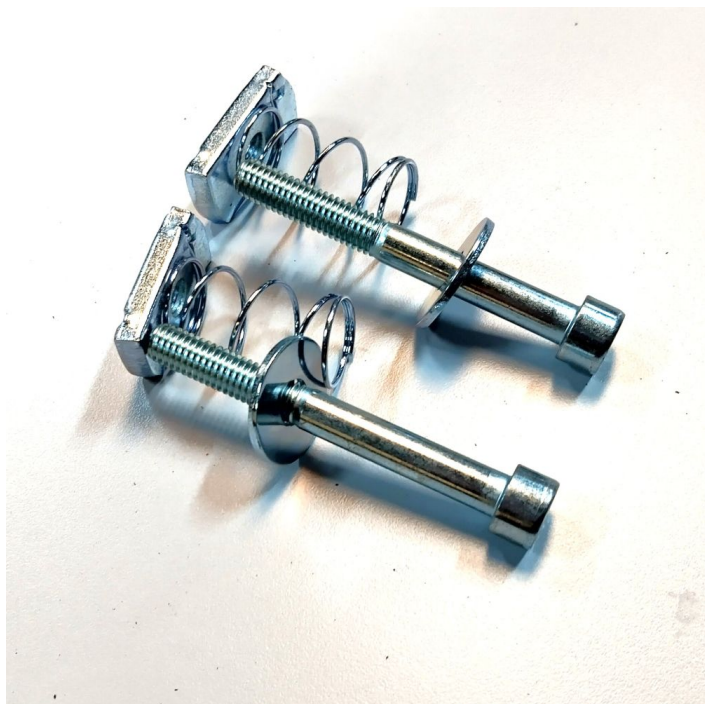

MONTERINGSSÆT M8 M/FJEDER TIL BAGSØJLE

Weight 0,08 kg

[Read more](#)

SKU: 2001000004

Price: fra 39,20 kr.