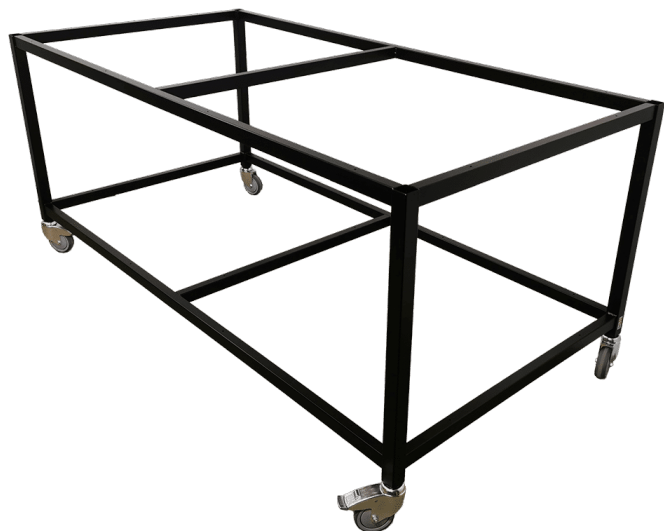

PAKKEBORD STEL - ROBUST OG MOBIL ARBEJDSSTATION

Størrelser	2000x1000x840mm
ca. vægt	45kg
Maksimal Belastning	400kg
Forberedt til	Plademontage
Hjul	Ø100

[Read more](#)

SKU: N/A