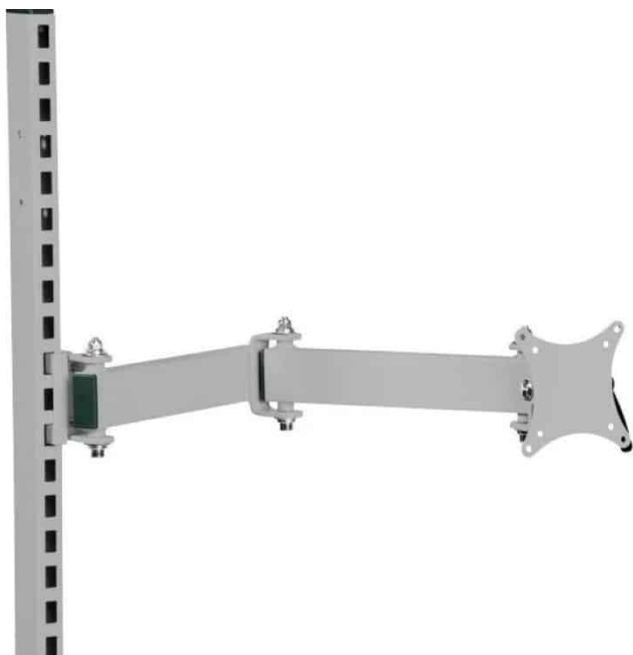

Dimensions 300 × 645 × 20 mm

[Read more](#)

SKU: 0202000004

Price: fra 235,00 kr.

HOLDER TIL KUGLEPEN - SÆT

[Read more](#)

SKU: 0202000052

Price: fra 35,00 kr.