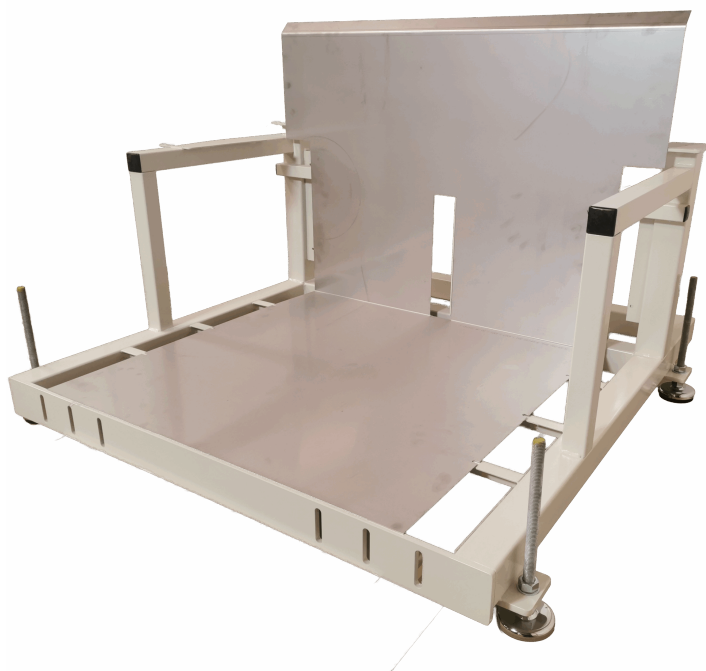

Størrelser	1200x800mm
ca. vægt	40kg
Løftekapacitet	120kg
Bordplade	15 mm birkekrydsfinér film/film

[Read more](#)

SKU: N/A

UNWINDER FRAME

[Read more](#)

SKU: N/A

PALLEVOGN

[Read more](#)