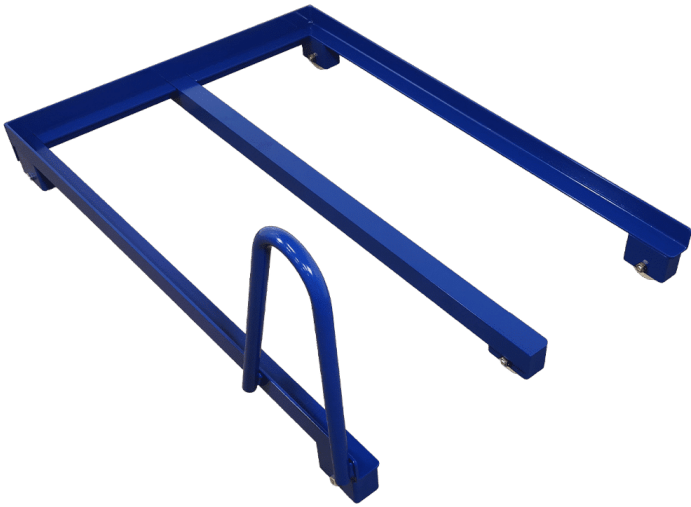

PALLEVOGN

[Read more](#)

SKU: N/A

STANDER FOR OPRULLER

Størrelser
ca. vægt
Maksimal Belastning
Hjul

800x800x1150 mm
52 kg
300kg
Ø250 PVR

[Read more](#)

SKU: 1804010001