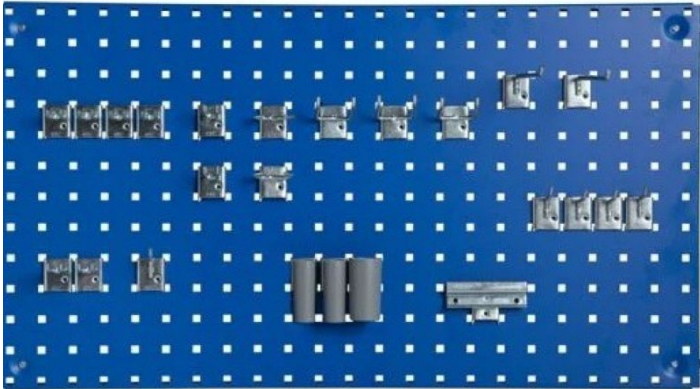

KROGSÆT TIL VÆRKTØJSTAVLE 24 DELE

[Read more](#)

SKU: 0202000010

Price: fra 470,40 kr.

BALANCEBLOK TIL C-PROFIL 0,6-1,5 KG

Weight

0,2 kg

Dimensions