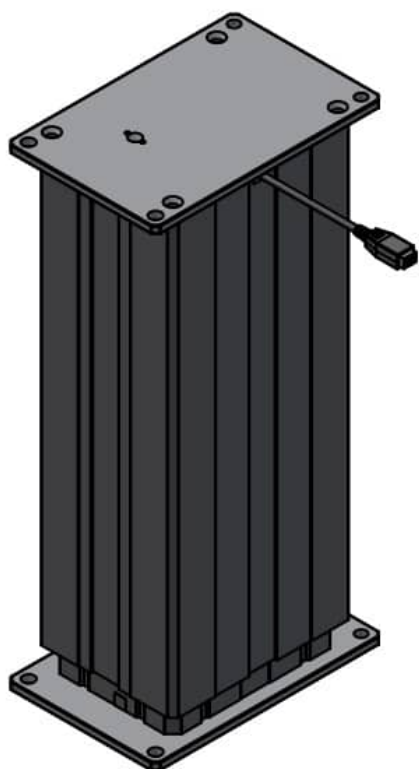

ALU-SKINNE FØRING FOR HÆVE/SÆNK - VENSTRE

Weight 7 kg

[Read more](#)

SKU: 2001000077

Price: fra 2.300,00 kr.

DL20370-00 LINAK AKTUATOR DL27XCA00350505

Weight 10 kg
Dimensions 16 × 25 × 51 mm

[Read more](#)