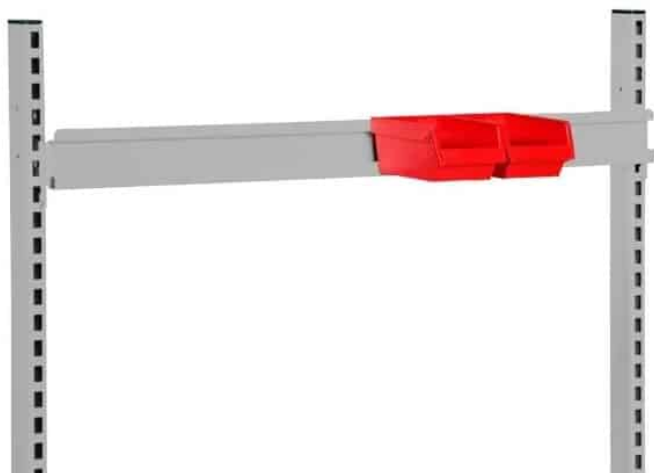

OPHÆNGSSKINNE 670 MM R7004

Dimensions 20 × 670 × 80 mm

[Read more](#)

SKU: 0202000008

Price: fra 83,00 kr.

MONTAGEBESLAG - OPHÆNGSARM TIL C- PROFIL

Weight 0,2 kg
Dimensions 70 × 70 × 40 mm

[Read more](#)