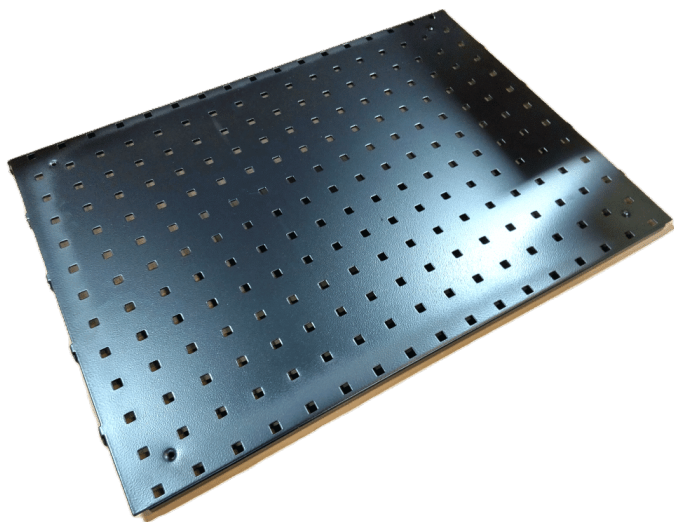

Price: fra 50,40 kr.

PLUKKASSE 300X230X150 (DXBXH) GRÅ

Weight 0,2 kg
Dimensions 300 × 230 × 150 mm

[Read more](#)

SKU: 0202000014

Price: fra 78,00 kr.

VÆRKTØJSTAVLE 480X900 MM R7024

Weight 1,5 kg
Dimensions 870 × 480 × 20 mm