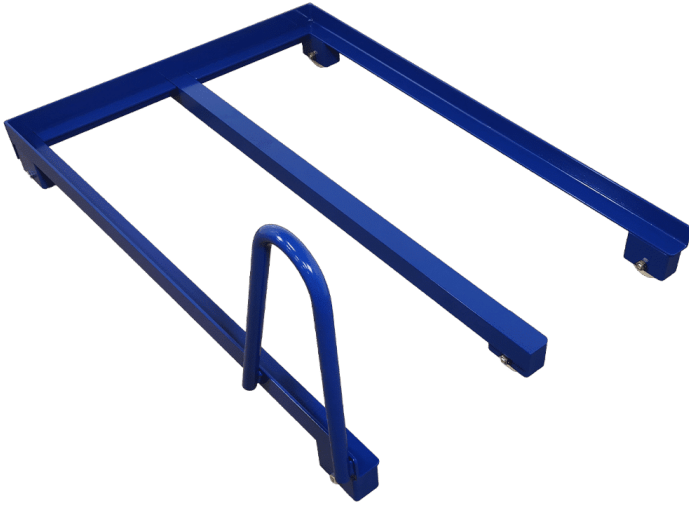

LAGERREOL MED 4 HYLDER - 900X555X1500MM

Størrelser	900x555x1500mm
ca. vægt	30kg
Maksimal Belastning	200kg
Hjul	Ø100

[Read more](#)

SKU: N/A

LAGERVARER

PALLEVOGN

[Read more](#)

SKU: N/A