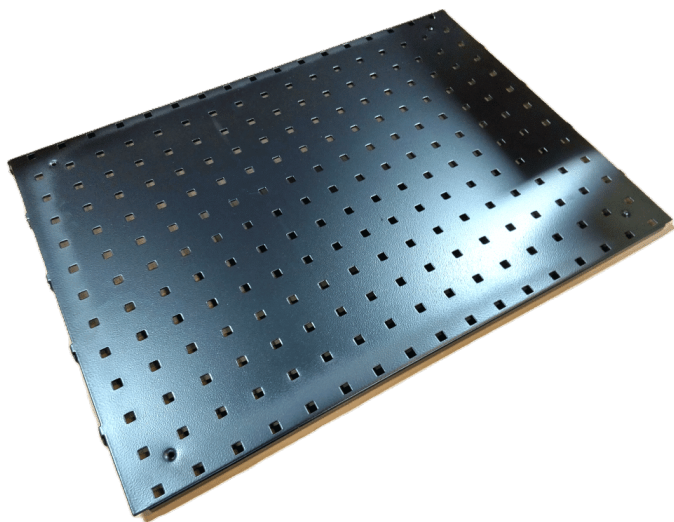

VÆRKTØJSTAVLE 480X670 MM R7024

Weight 1,2 kg
Dimensions 20 × 640 × 480 mm

[Read more](#)

SKU: 0202000002

Price: fra 295,00 kr.