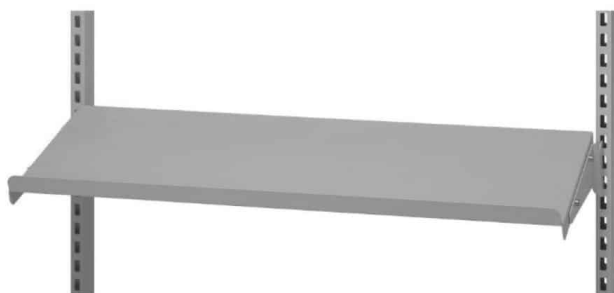

STÅLHYLDE 900X300 MM R7004

Weight 2 kg
Dimensions 300 × 875 × 20 mm

[Read more](#)

SKU: 0202000005

Price: fra 290,00 kr.