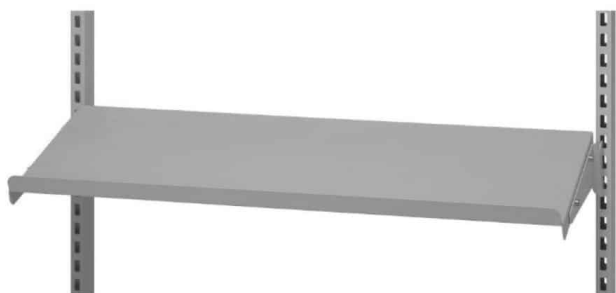

STÅLHYLDE GRÅ R7004 670X210 MM MED ENDEPLADER

Dimensions 210 × 645 × 20 mm

[Read more](#)

SKU: 0202000043

Price: fra 224,00 kr.

RUSTFRI

RUSTFRIT HÆVE SÆNKEBORD PÅ HJUL - 1500X600 MM - ERG-O-LET 312 - IPX6

Størrelser	1500x600x700-1000mm
ca. vægt	75kg
Løftekapacitet	275kg
Hjul	Ø125
Egnet til	✓
levnedsmiddelindustrien	