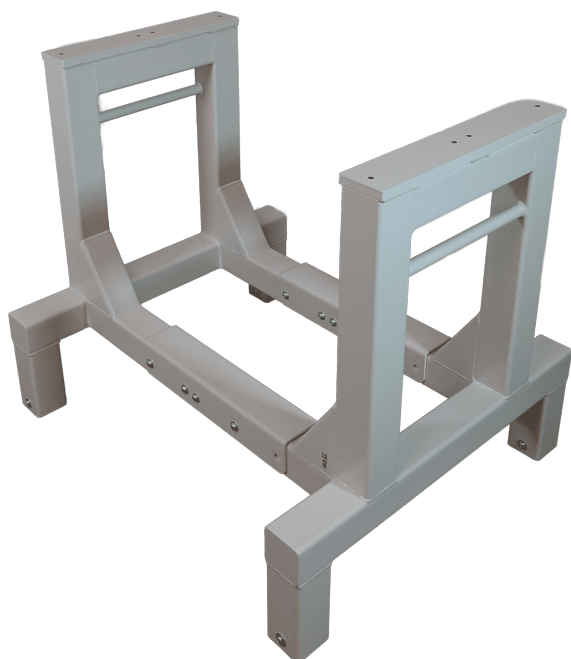

[Read more](#)

SKU: 0202000050-1

ROLLSTAND FLEX SINGLE

[Read more](#)

SKU: 3086800140

HÆVE SÆNKEBORD MED VIPPEFUNKTION - 900X600MM - DUO-LET 3070

Størrelser	900x600x720-1370mm
ca. vægt	40kg
Løftekapacitet	50kg
Hjul	Ø100
Vip-funktion	op til 80°
Maksimal vippekapacitet	50 kg