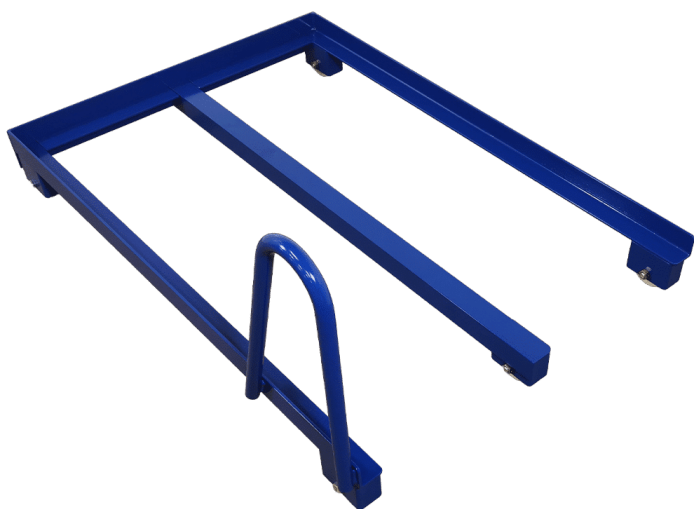

Størrelser	1200x800mm
ca. vægt	40kg
Løftekapacitet	120kg
Bordplade	15 mm birkekrydsfinér film/film

[Read more](#)

SKU: N/A

UNWINDER FRAME

[Read more](#)

SKU: N/A

PALLEVOGN

[Read more](#)