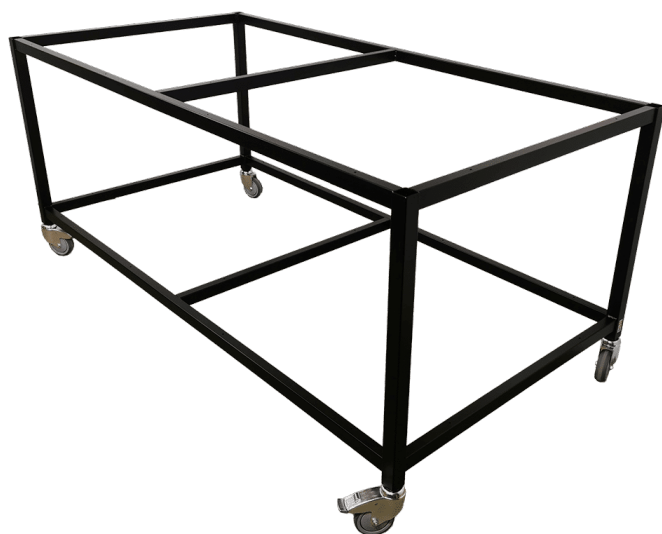

[Read more](#)

SKU: N/A

LØFTEBORD MED VIP - LIFT-O-LET 120 SPECIAL | ERGONOMI & JUSTÉRBART DESIGN

Størrelser
ca. vægt
Løftekapacitet
Bordplade

1200x800mm
40kg
120kg
15 mm birkekrydsfinér
film/film

[Read more](#)

SKU: N/A

RUSTFRIT LØFTEBORD - 500X600 MM

Størrelser
ca. vægt
Løftekapacitet
Løftesøjler
Hjul

500x600x650-1300mm
42kg
200kg
1 stk. DL2 - 500 slg.
Ø100

[Read more](#)

SKU: N/A

LØFTEPLATFORM - LIFT-O- LET 390 | ROBUST & ERGONOMISK

Størrelser
ca. vægt
Løftekapacitet

1200x800x120-480mm
55kg
200kg

[Read more](#)

SKU: N/A

PAKKEBORDE

PAKKEBORD PÅ HJUL - FLEKSIBELT OG ROBUST ARBEJDSBORD

Størrelser
ca. vægt
Bordplade
Hjul
[Read more](#)
SKU: S110509

2000x800x700 mm
55kg
18 mm Melamin plade (ABS
kant)
Ø100

PAKKEBORD STEL - ROBUST OG MOBIL ARBEJDSSTATION

Størrelser
ca. vægt
Maksimal Belastning
Forberedt til
Hjul
[Read more](#)
SKU: N/A

2000x1000x840mm
45kg
400kg
Plademontage
Ø100