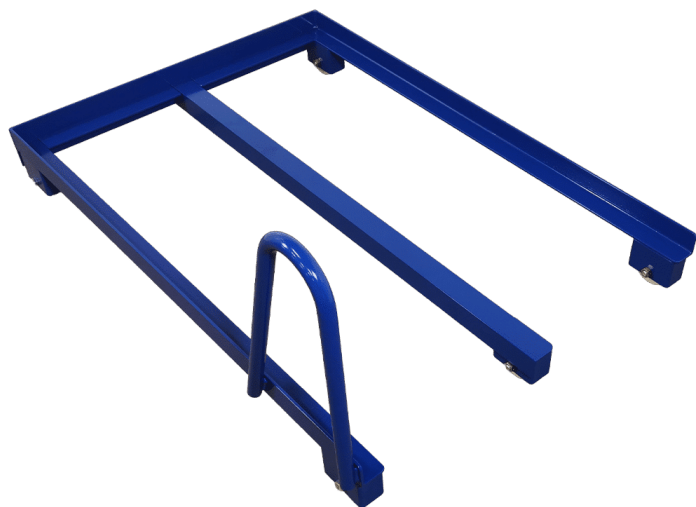

LAGERREOL MED 4 HYLDER - 900X555X1500MM

Størrelser	900x555x1500mm
ca. vægt	30kg
Maksimal Belastning	200kg
Hjul	Ø100

[Læs mere](#)

SKU: N/A

LAGERVARER

PALLEVOGN

[Læs mere](#)

SKU: N/A