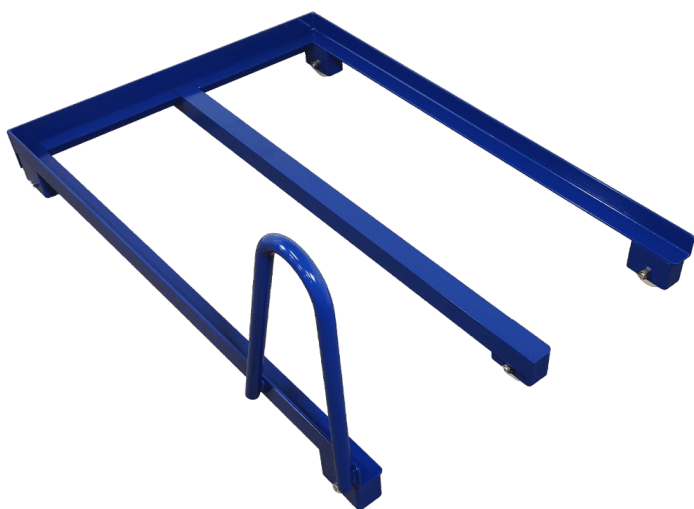

Størrelser	1200x800mm
ca. vægt	40kg
Løftekapacitet	120kg
Bordplade	15 mm birkekrydsfinér film/film

[Læs mere](#)

SKU: N/A

UNWINDER FRAME

[Læs mere](#)

SKU: N/A

PALLEVOGN

[Læs mere](#)