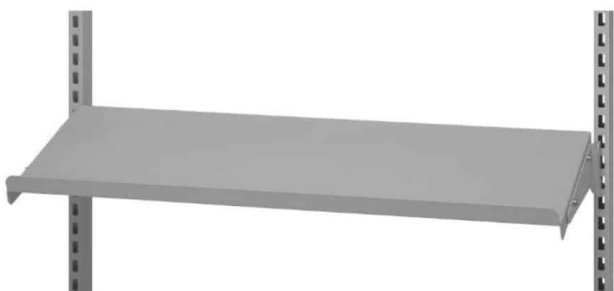

STÅLHYLDE GRÅ R7004 670X210 MM MED ENDEPLADER

Dimensions 210 × 645 × 20 mm

[Læs mere](#)

SKU: 0202000043

Price: fra 224,00 kr.

RUSTFRI

RUSTFRIT HÆVE SÆNKEBORD PÅ HJUL - 1500X600 MM - ERG-O-LET 312 - IPX6

Størrelser	1500x600x700-1000mm
ca. vægt	75kg
Løftekapacitet	275kg
Hjul	Ø125
Egnet til	✓
levnedsmiddelindustrien	