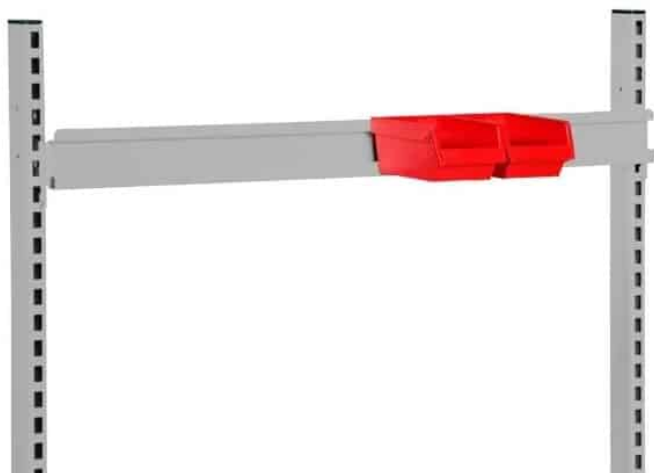

OPHÆNGSSKINNE 670 MM R7004

Dimensions 20 × 670 × 80 mm

[Læs mere](#)

SKU: 0202000008

Price: fra 83,00 kr.

MONTAGEBESLAG - OPHÆNGSARM TIL C- PROFIL

Weight 0,2 kg
Dimensions 70 × 70 × 40 mm

[Læs mere](#)