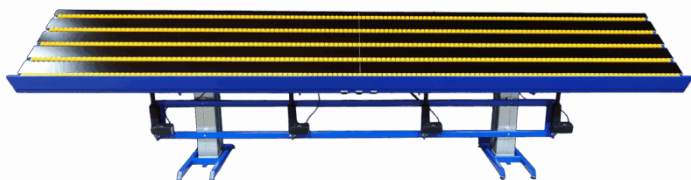

[Læs mere](#)

SKU: S110524

Price: fra 49.750,00 kr.

HÆVE SÆNKEBORD MED VIPPE FUNKTION - ERG-O- LET 312 - 1000X600MM

Størrelser	1000x600x935-1385mm
ca. vægt	55kg
Løftekapacitet	200kg
Bordplade	15 mm birkekrydsfinér film/film
Vip-funktion	op til 80°
Frontkant	150mm over bordpladen
Maksimal vippekapacitet	200 kg. pr. vip-aktuator

[Læs mere](#)

SKU: 0102312002

HÆVE SÆNKEBORD MED VIPPEFUNKTION - 900X600MM - DUO-LET 3070

Størrelser	900x600x720-1370mm
ca. vægt	40kg
Løftekapacitet	50kg
Hjul	Ø100
Vip-funktion	op til 80°
Maksimal vippekapacitet	50 kg

[Læs mere](#)

SKU: N/A

HÆVE SÆNKEBORD MED VIPPEFUNKTION - 4000X750MM - ERG-O-LIFT 300

Størrelser	4000x750x800-1300mm
ca. vægt	350kg
Løftekapacitet	400kg
Bordplade	15 mm birkekrydsfinér film/film
Frontkant	50mm over bordpladen
Vip-funktion	op til 80°
Rulleskiner	5 stk. som kan hæve/sænkes under bordpladen
Gasdæmpere	2 stk. - 500 slg.
Løftesøjler	2 stk. DL2 - 500 slg. (hæve/sænk), 4 stk. LA31- 250 slg. (Vip), 4 stk. Baselift - 100 slg (Rulleskiner)
Maksimal vippekapacitet	400 kg

[Læs mere](#)

SKU: S110423

HÆVE SÆNKEBORD MED VIPPEFUNKTION - 2100X1000 MM - ERG-O- LIFT 300

Størrelser	2100x1000x700-1000mm
ca. vægt	150kg
Løftekapacitet	400kg
Bordplade	15 mm birkekrydsfinér film/film
Vip-funktion	2 separate vippefunktioner
Maksimal vippekapacitet	200 kg. pr. vip-aktuator