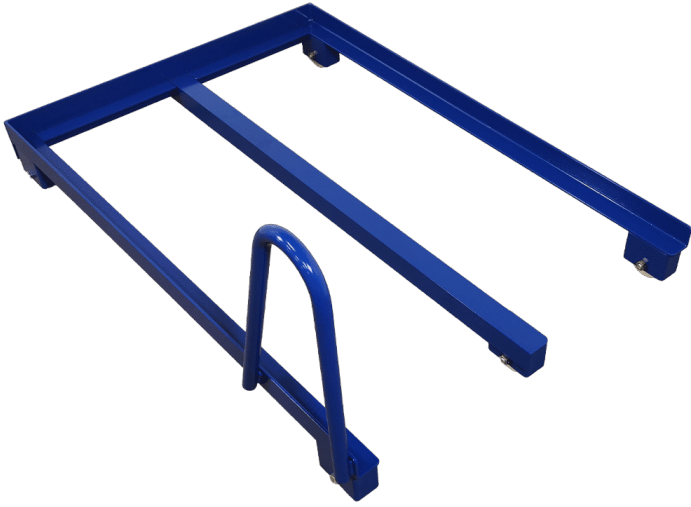

PALLEVOGN

[Læs mere](#)

SKU: N/A