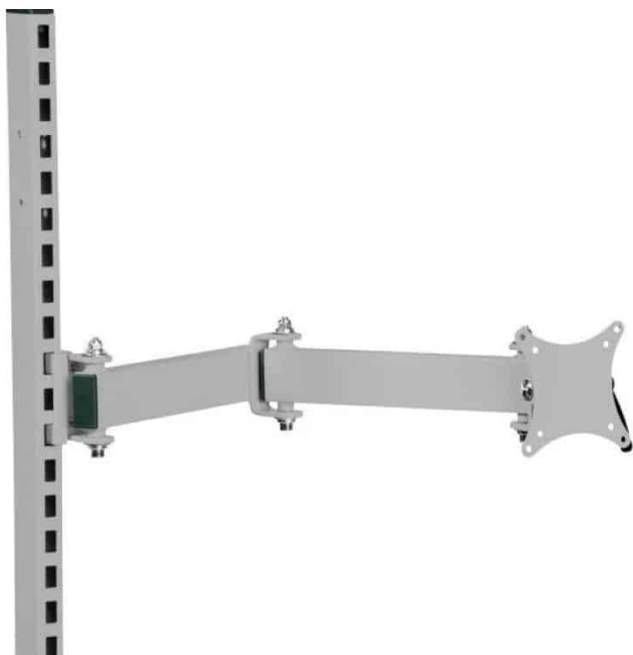

Dimensions 300 × 645 × 20 mm

[Læs mere](#)

SKU: 0202000004

Price: fra 235,00 kr.

HOLDER TIL KUGLEPEN - SÆT

[Læs mere](#)

SKU: 0202000052

Price: fra 35,00 kr.