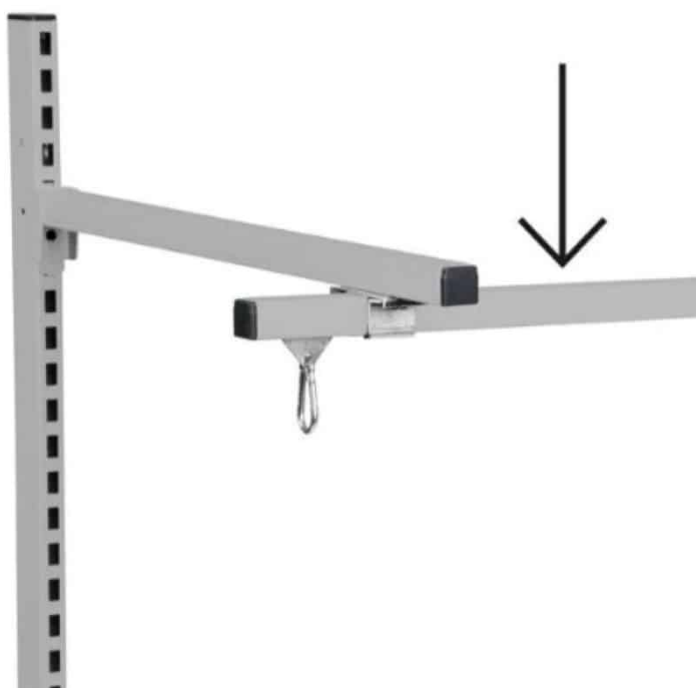

Price: fra 347,20 kr.

HÆNGSELÅS - TUNGE 45X16X8 MM

Weight 0,2 kg
Dimensions 8 × 45 × 19 mm

[Læs mere](#)

SKU: 2001000075

Price: fra 13,30 kr.

C-PROFILSKINNE OPHÆNGSSKINNE 1990 MM R7004

Dimensions 1990 × 30 × 30 mm