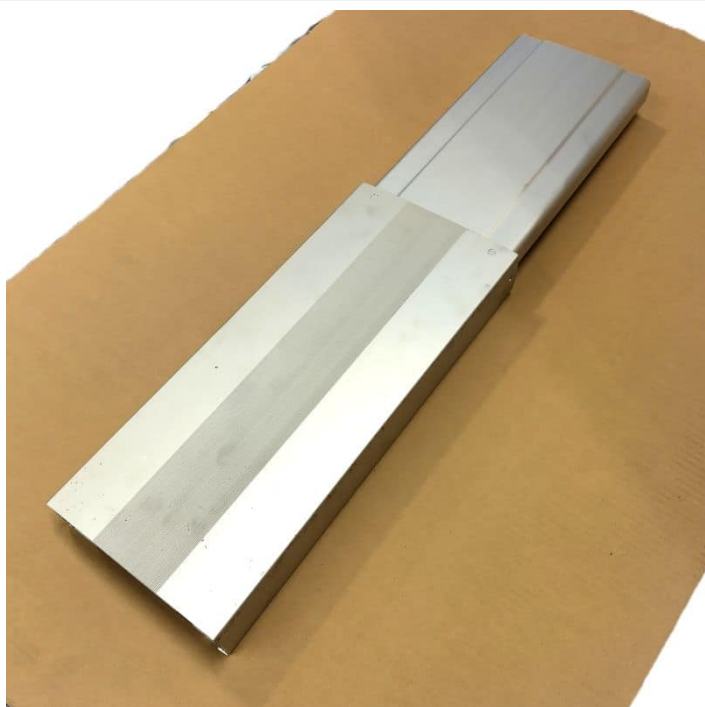

ALU-SKINNE FØRING FOR HÆVE/SÆNK - VENSTRE

Weight 7 kg

[Læs mere](#)

SKU: 2001000077

Price: fra 2.300,00 kr.

DL20370-00 LINAK AKTUATOR DL27XCA00350505

Weight 10 kg
Dimensions 16 × 25 × 51 mm

[Læs mere](#)