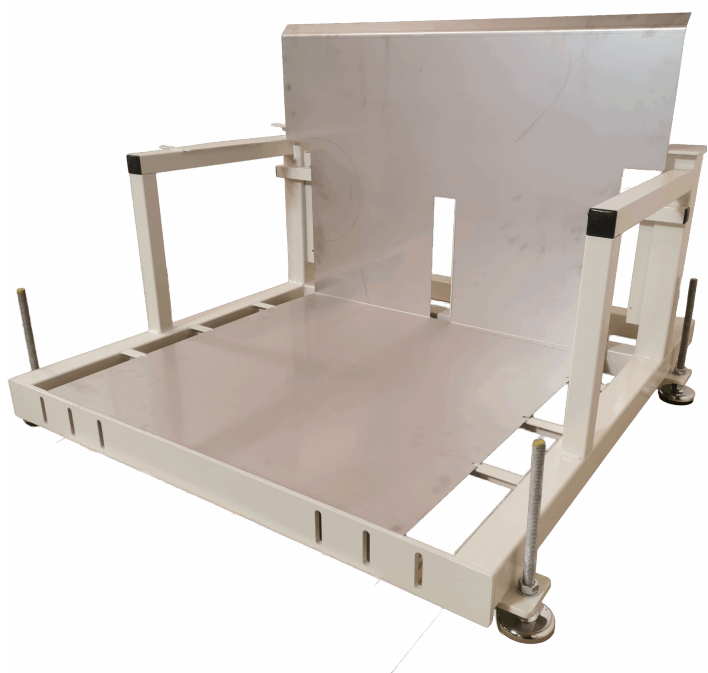

Størrelser	1200x800mm
ca. vægt	40kg
Løftekapacitet	120kg
Bordplade	15 mm birkekrydsfinér film/film

[Læs mere](#)

SKU: N/A

UNWINDER FRAME

[Læs mere](#)

SKU: N/A

PALLEVOGN

[Læs mere](#)