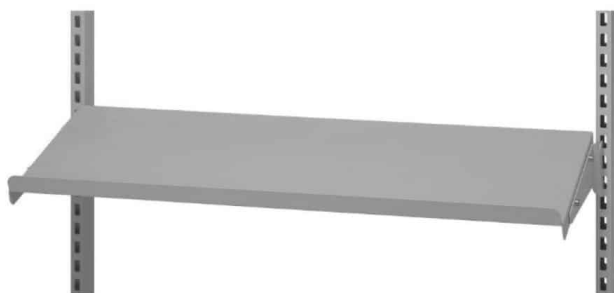

STÅLHYLDE 900X300 MM R7004

Weight 2 kg
Dimensions 300 × 875 × 20 mm

[Læs mere](#)

SKU: 0202000005

Price: fra 290,00 kr.