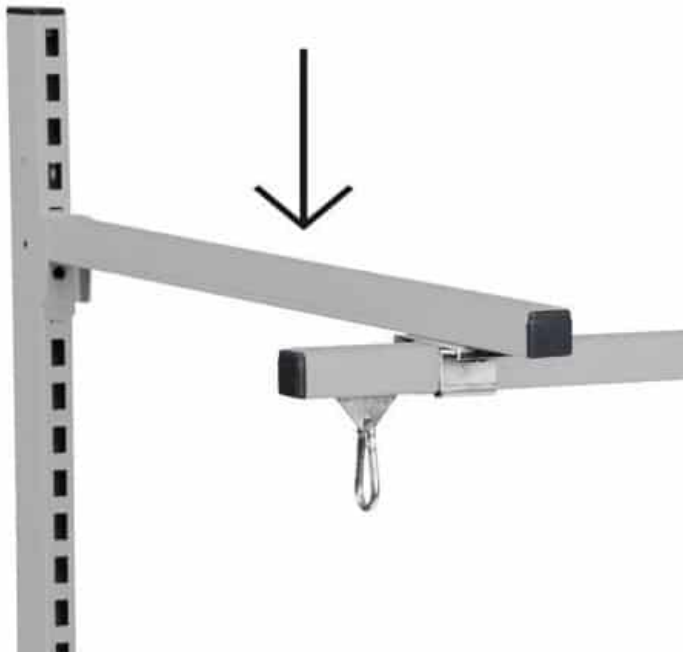

Price: fra 103,00 kr.

STÅLHYLDE GRÅ R7004 900X210 MM MED ENDEPLADER

Dimensions 210 × 90 × 20 mm

[Læs mere](#)

SKU: 0202000044

Price: fra 274,40 kr.

OPHÆNGSARM 700 MM R7004

Dimensions 700 × 30 × 30 mm