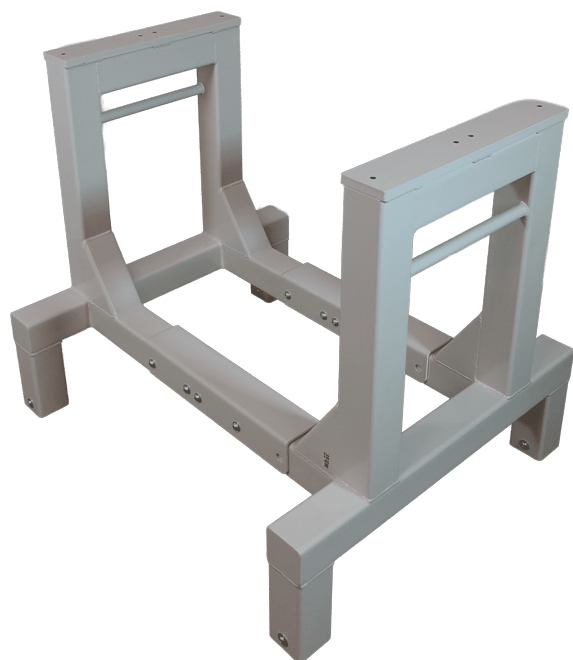

SKU: 1802000001

Price: fra 2.875,00 kr.

GITTERSTATIV - 1500×700×2000 MM

Størrelser	1500x700x2000mm
ca. vægt	45kg
Maksimal Belastning	200kg
Hjul	Ø75

[Læs mere](#)

SKU: N/A

ROLLSTAND FLEX

[Læs mere](#)

SKU: S110200-1

ROLLSTAND FLEX SINGLE

[Læs mere](#)

SKU: 3086800140

BØJLESTATIVER

BØJLESTATIV PÅ STILLESKO - MODEL 1

Størrelser	1500x500x1600mm, 2000x500x1600mm
ca. vægt	9kg
Maksimal Belastning	100kg. pr. bøjestang
Bøjestang	Ø30