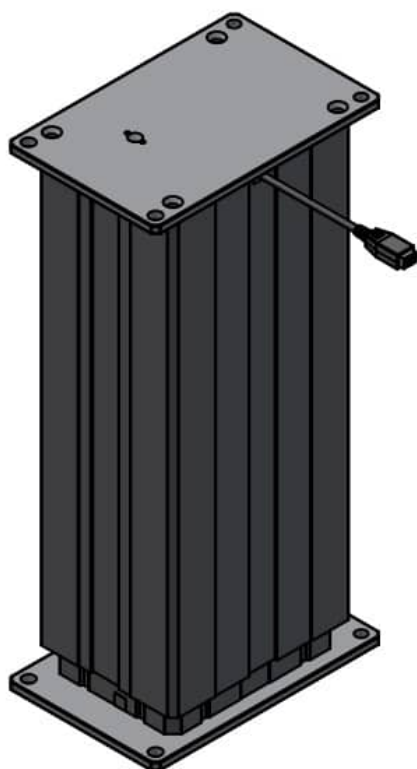

ALU-SKINNE FØRING FOR HÆVE/SÆNK - VENSTRE

Weight 7 kg

[Læs mere](#)

SKU: 2001000077

Price: fra 2.300,00 kr.

DL20370-00 LINAK AKTUATOR DL27XCA00350505

Weight 10 kg
Dimensions 16 × 25 × 51 mm

[Læs mere](#)