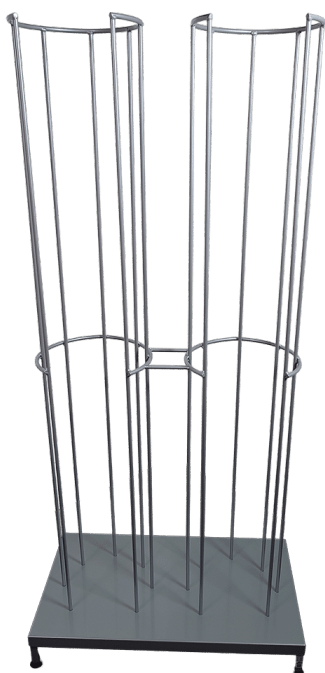

1800x2000mm
25kg
200kg
Ø75 - 2 m/brems, 2
u/brems

Lyddæmpende plader

4 stk. aftagelig med velcro

[Læs mere](#)

SKU: 1804003007

STATIV TIL SIKKERHEDSHJELME - 2 SEKTIONER - 780X470X1600MM

Størrelser 780x470x100mm
ca. vægt 40kg
Maksimal Belastning 150kg