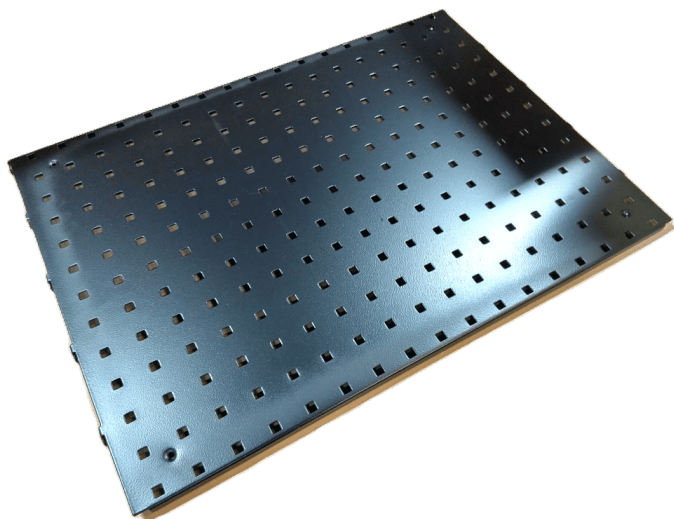

Price: fra 50,40 kr.

PLUKKASSE 300X230X150 (DXBXH) GRÅ

Weight 0,2 kg
Dimensions 300 × 230 × 150 mm

[Læs mere](#)

SKU: 0202000014

Price: fra 78,00 kr.

VÆRKTØJSTAVLE 480X900 MM R7024

Weight 1,5 kg
Dimensions 870 × 480 × 20 mm