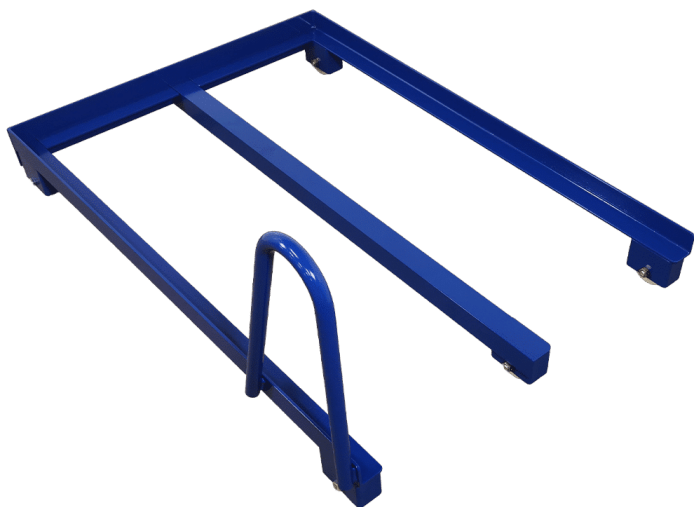

PALLEVOGN

[Læs mere](#)

SKU: N/A

STANDER FOR OPRULLER

Størrelser
ca. vægt
Maksimal Belastning
Hjul

800x800x1150 mm
52 kg
300kg
Ø250 PVR

[Læs mere](#)

SKU: 1804010001