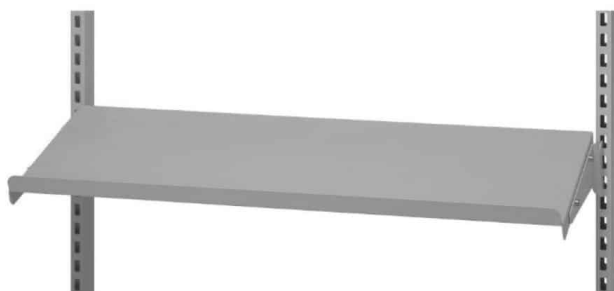

SKU: 0202000013

Price: fra 38,00 kr.

OPHÆNGSSKINNE 900 MM R7004

Dimensions 20 × 900 × 80 mm

[Read more](#)

SKU: 0202000007

Price: fra 103,00 kr.

STÅLHYLDE GRÅ R7004 900X210 MM MED ENDEPLADER