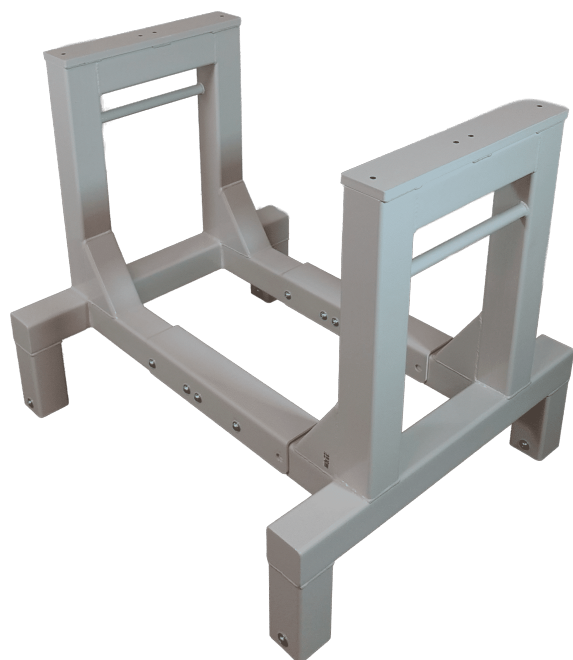

Størrelser 780x470x1600mm
ca. vægt 40kg
Maksimal Belastning 150kg

[Læs mere](#)

SKU: 1803000002

Price: fra 4.865,00 kr.

STATIV TIL SIKKERHEDSHJELME - MED VÆGOPHÆNG - 250X230X1200 MM

Størrelser 250x230x1200mm
ca. vægt 10kg
Maksimal Belastning 100kg
Bundplade Stålblade

[Læs mere](#)

SKU: 1802000001

Price: fra 2.875,00 kr.

GITTERSTATIV - 1500×700×2000 MM

Størrelser	1500x700x2000mm
ca. vægt	45kg
Maksimal Belastning	200kg
Hjul	Ø75

[Læs mere](#)

SKU: N/A

ROLLSTAND FLEX

[Læs mere](#)

SKU: S110200-1

ROLLSTAND FLEX SINGLE

[Læs mere](#)

SKU: 3086800140

BØJLESTATIVER

BØJLESTATIV PÅ STILLESKO - MODEL 1

Størrelser	1500x500x1600mm, 2000x500x1600mm
ca. vægt	9kg
Maksimal Belastning	100kg. pr. bøjestang
Bøjestang	Ø30