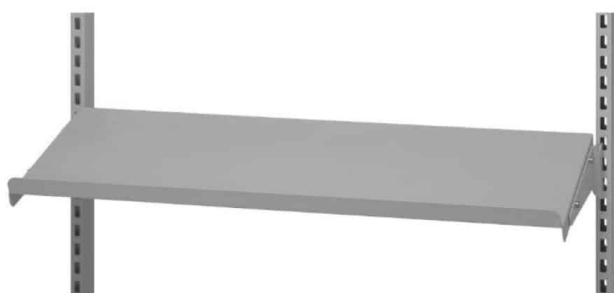

Dimensions 20 × 900 × 80 mm

[Læs mere](#)

SKU: 0202000007

Price: fra 103,00 kr.

STÅLHYLDE GRÅ R7004 900X210 MM MED ENDEPLADER

Dimensions 210 × 90 × 20 mm

[Læs mere](#)

SKU: 0202000044