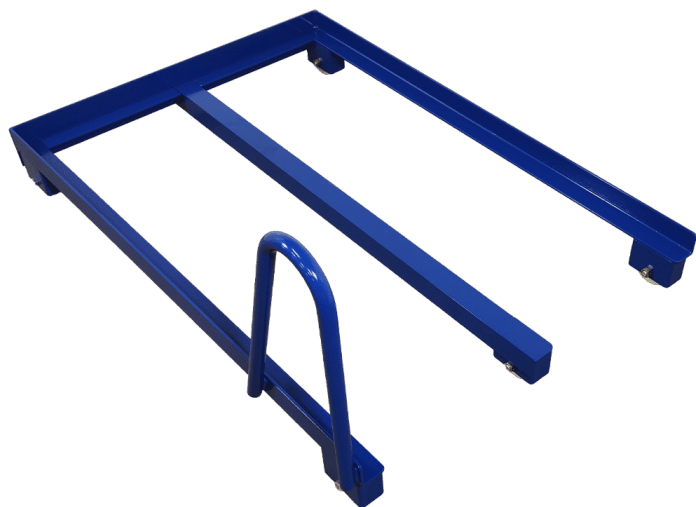

SKU: N/A

PRODUKTION & MONTAGE

UDSUGNINGSBORD MED HÆVE SÆNK - ERG-O-LIFT 300

Størrelser	2500x800mm
ca. vægt	135kg
Løftekapacitet	400kg
Løftesøjler	2 stk. DL2 - 500slg. (hæve/sænk)
Bordplade	20x30 birkelameller