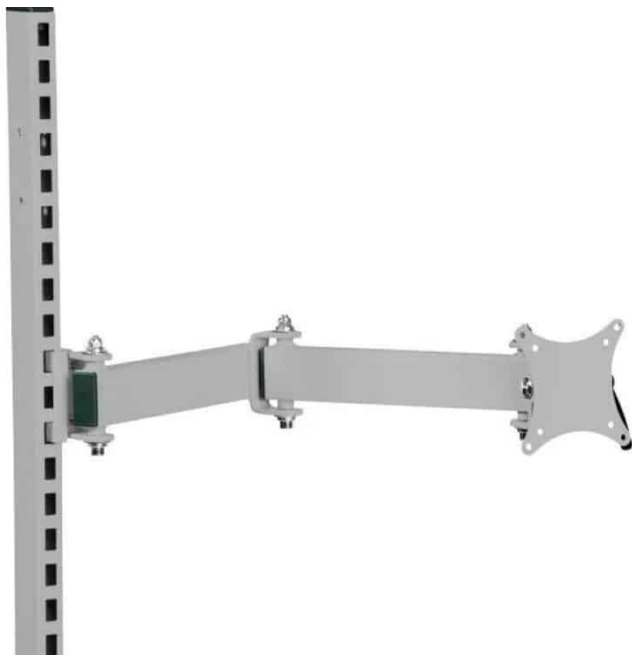

SKÆRMHOLDER MED ARM - TIL BAGSØJLE

Weight

5 kg

Dimensions

70 × 360 × 110 mm

[Read more](#)

SKU: 0202000076

Price: fra 1.120,00 kr.