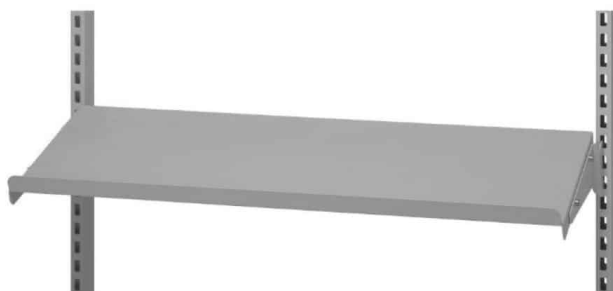

Price: fra 78,00 kr.

VÆRKTØJSTAVLE 480X900 MM R7024

Weight 1,5 kg
Dimensions 870 × 480 × 20 mm

[Læs mere](#)

SKU: 0202000003

Price: fra 375,00 kr.

STÅLHYLDE 900X300 MM R7004

Weight 2 kg
Dimensions 300 × 875 × 20 mm