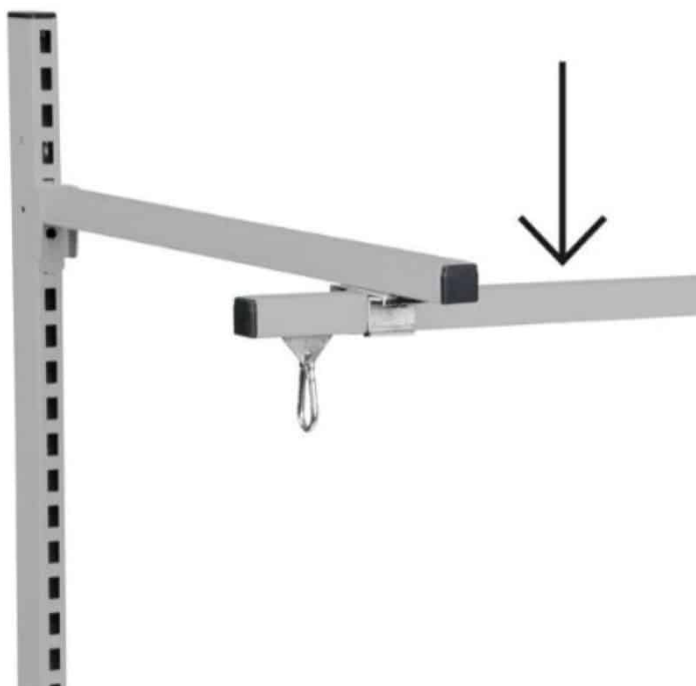

C-PROFILSKINNE OPHÆNGSSKINNE 1990 MM R7004

Dimensions 1990 × 30 × 30 mm

[Læs mere](#)

SKU: 0202000045

Price: fra 257,60 kr.