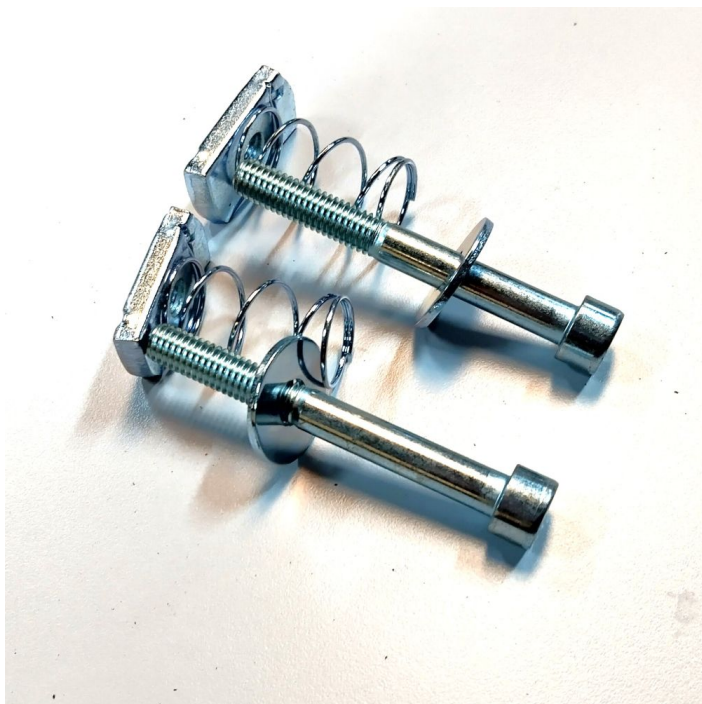

MONTERINGSSÆT M8 M/FJEDER TIL BAGSØJLE

Weight 0,08 kg

[Læs mere](#)

SKU: 2001000004

Price: fra 39,20 kr.