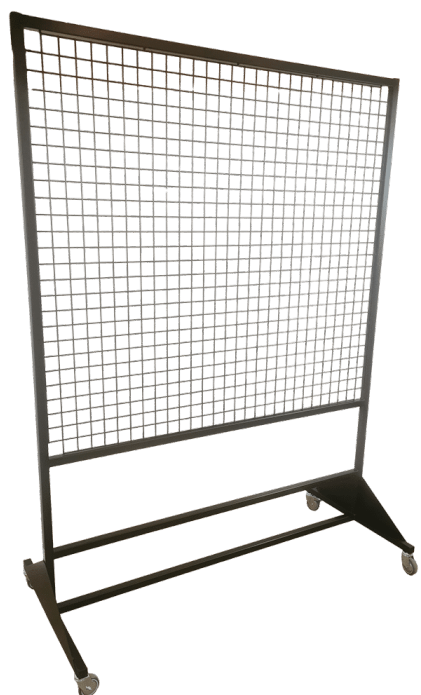

[Læs mere](#)

SKU: 18040030014

HØJDEJUSTERBART AFFALDSSTATIV MED LÅG - MODEL 4

Størrelser	440x420x630-900mm
ca. vægt	11kg
Maksimal Belastning	30kg
Hjul	Ø75
Låg	✓

[Læs mere](#)

SKU: 1804099003-4

Price: fra 1.245,00 kr.