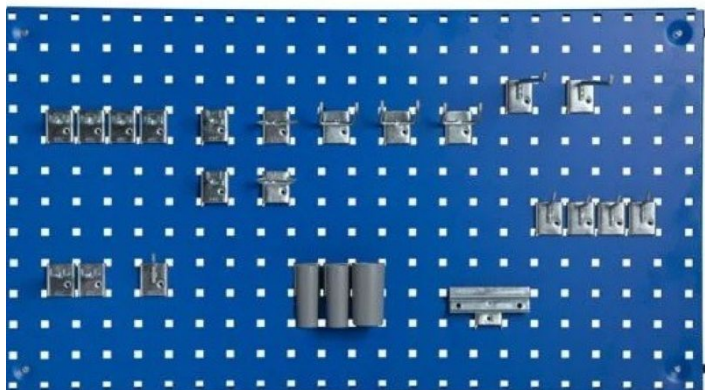

[Læs mere](#)

SKU: 0202000012

Price: fra 1.920,80 kr.

KROGSÆT TIL VÆRKTØJSTAVLE 24 DELE

[Læs mere](#)

SKU: 0202000010

Price: fra 470,40 kr.

BALANCEBLOK TIL C-PROFIL 0,6-1,5 KG