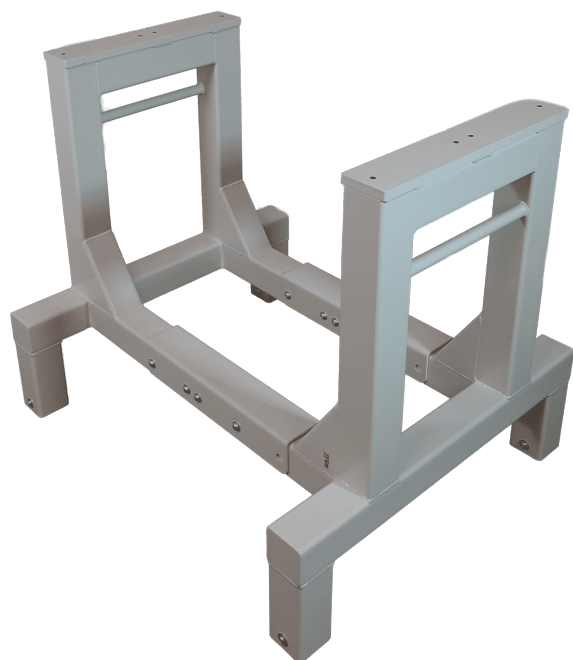

Størrelser 780x470x1600 mm
ca. vægt 40kg
Maksimal Belastning 150kg

[Read more](#)

SKU: 1803000002

Price: fra 4.865,00 kr.

STATIV TIL SIKKERHEDSHJELME - MED VÆGOPHÆNG - 250X230X1200 MM

Størrelser 250x230x1200mm
ca. vægt 10kg
Maksimal Belastning 100kg
Bundplade Stålblade

[Read more](#)

SKU: 1802000001

Price: fra 2.875,00 kr.

GITTERSTATIV - 1500×700×2000 MM

Størrelser	1500x700x2000mm
ca. vægt	45kg
Maksimal Belastning	200kg
Hjul	Ø75

[Read more](#)

SKU: N/A

ROLLSTAND FLEX

[Read more](#)

SKU: S110200-1

ROLLSTAND FLEX SINGLE

[Read more](#)

SKU: 3086800140

BØJLESTATIVER

BØJLESTATIV PÅ STILLESKO - MODEL 1

Størrelser 1500x500x1600mm,
2000x500x1600mm
ca. vægt 9kg
Maksimal Belastning 100kg. pr. bøjestang
Bøjestang Ø30 Krom, Ø30 lakeret
[Read more](#)
SKU: 1804003001-1