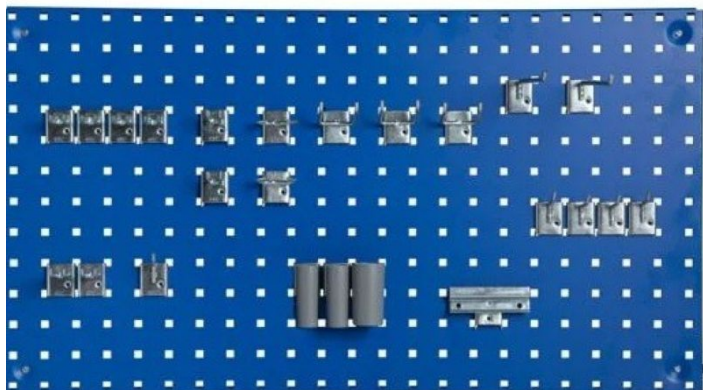

SKU: 0202000010

Price: fra 470,40 kr.

BALANCEBLOK TIL C-PROFIL 0,6-1,5 KG

Weight

0,2 kg

Dimensions

6 × 2,2 × 2,2 mm

[Read more](#)