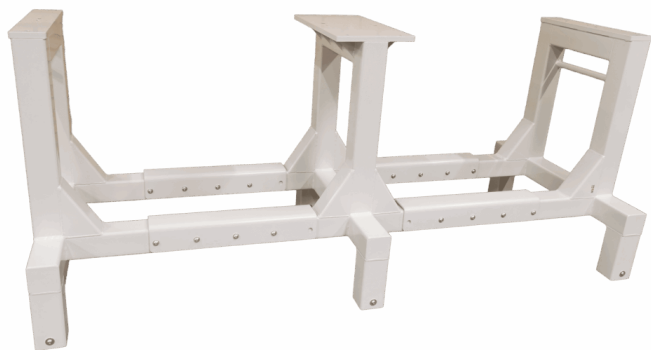

[Læs mere](#)

SKU: N/A

RUSTFRI HØJDEJUSTERBAR SKÆRMHOLDER - LOFTMONTERING

Størrelser
Løftekapacitet
Betjening

1570 – 2070 mm

100 kg

Bluetooth fjernbetjening

[Læs mere](#)

SKU: N/A

SPECIALPRODUKTER

ROLLSTAND FLEX

[Læs mere](#)

SKU: S110200-1

ERG-O-LIFT 300 - FLEX

Størrelser	1180x1880x760mm
ca. vægt	50kg
Maksimal Belastning	200kg
Bordplade	15 mm birkekrydsfinér film/film
Hjul	Ø100
Maksimal vippekapacitet	200 kg
Vip-funktion	op til 80°