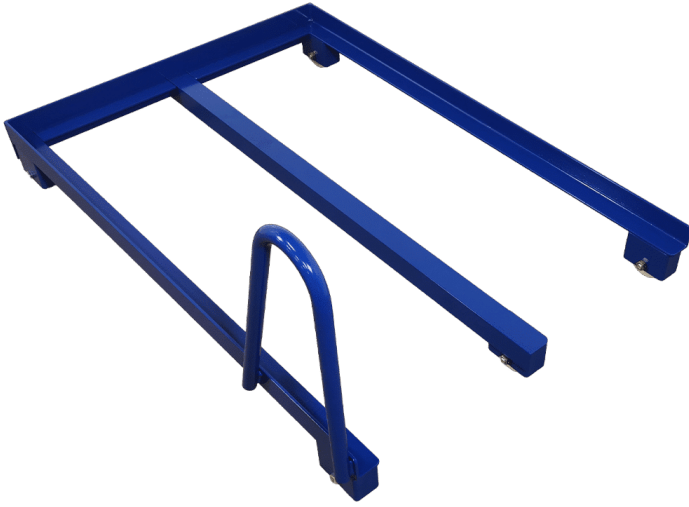

LAGERREOL MED 4 HYLDER - 900X555X1500MM

Størrelser	900x555x1500mm
ca. vægt	30kg
Maksimal Belastning	200kg
Hjul	Ø100

[Læs mere](#)

SKU: N/A

LAGERVARER

PALLEVOGN

[Læs mere](#)

SKU: N/A