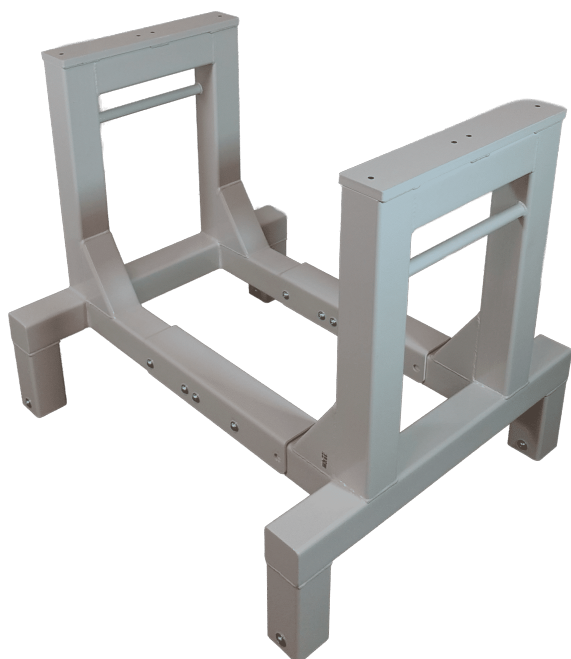

[Læs mere](#)

SKU: 0202000050-1

ROLLSTAND FLEX SINGLE

[Læs mere](#)

SKU: 3086800140

HÆVE SÆNKEBORD MED VIPPEFUNKTION - 900X600MM - DUO-LET 3070

Størrelser	900x600x720-1370mm
ca. vægt	40kg
Løftekapacitet	50kg
Hjul	Ø100
Vip-funktion	op til 80°
Maksimal vippekapacitet	50 kg