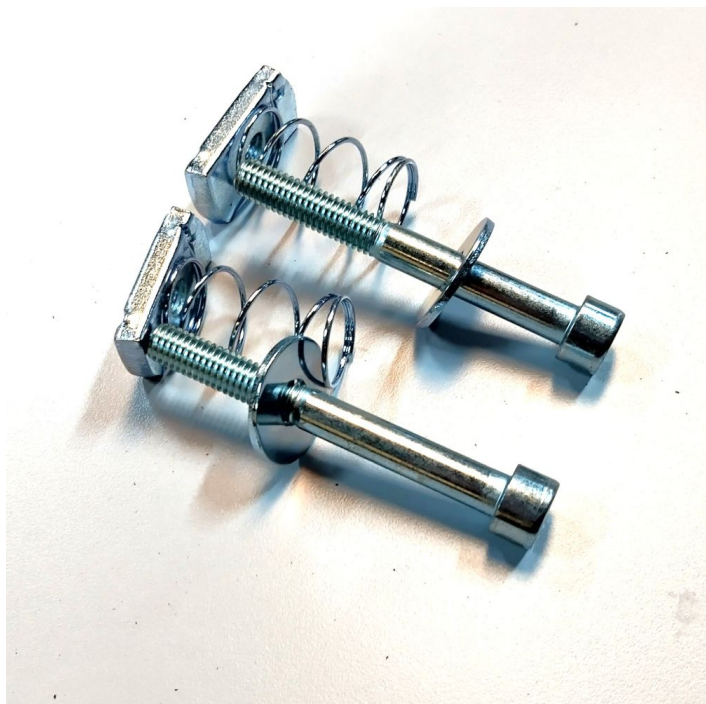

MONTERINGSSÆT M8 M/FJEDER TIL BAGSØJLE

Weight

0,08 kg

[Read more](#)

SKU: 2001000004

Price: fra 39,20 kr.