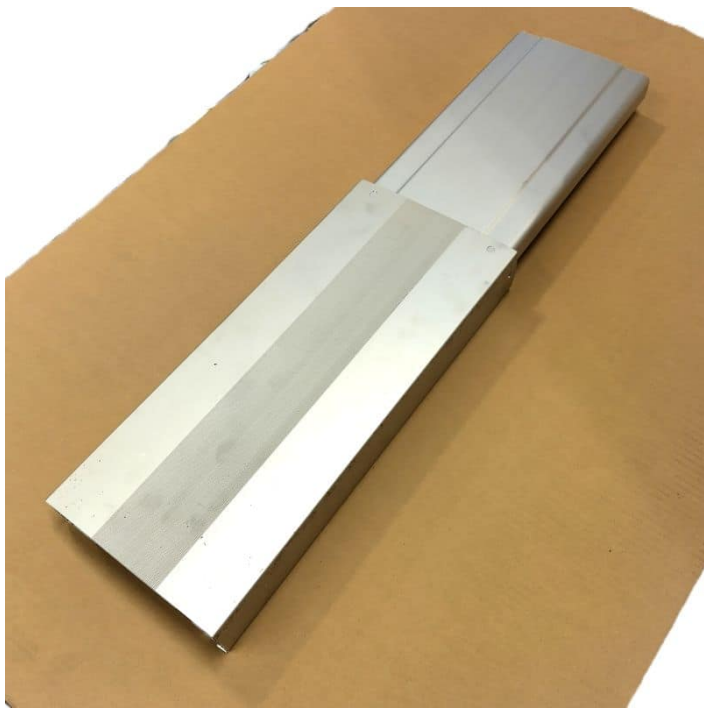

SKU: CAB0617102-1000

Price: fra 36,72 kr.

ALU-SKINNE FØRING FOR HÆVE/SÆNK - VENSTRE

Weight 7 kg

[Read more](#)

SKU: 2001000077

Price: fra 2.300,00 kr.

DL20370-00 LINAK AKTUATOR DL27XCA00350505