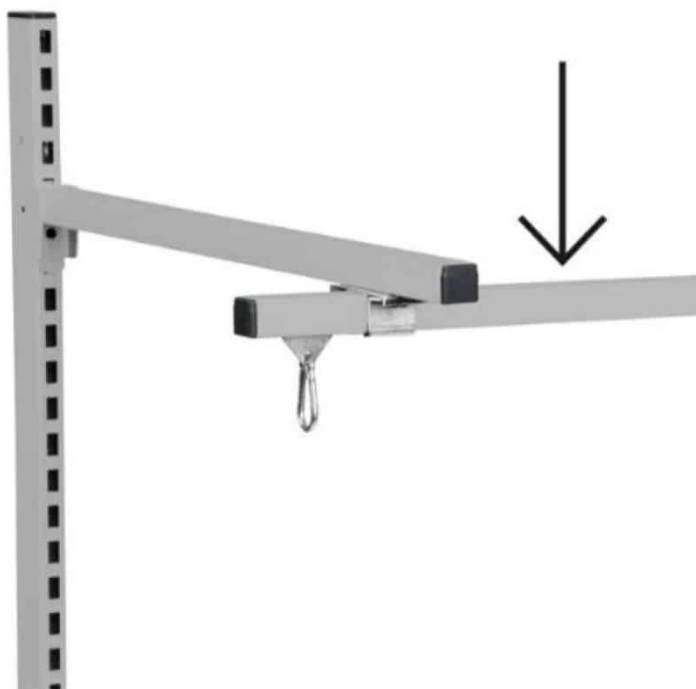

C-PROFILSKINNE OPHÆNGSSKINNE 1990 MM R7004

Dimensions 1990 × 30 × 30 mm

[Read more](#)

SKU: 0202000045

Price: fra 257,60 kr.

GUMMI PROP - Ø22X7 - SORT

Weight 0,02 kg
Dimensions 7 × 28 × 28 mm

[Read more](#)