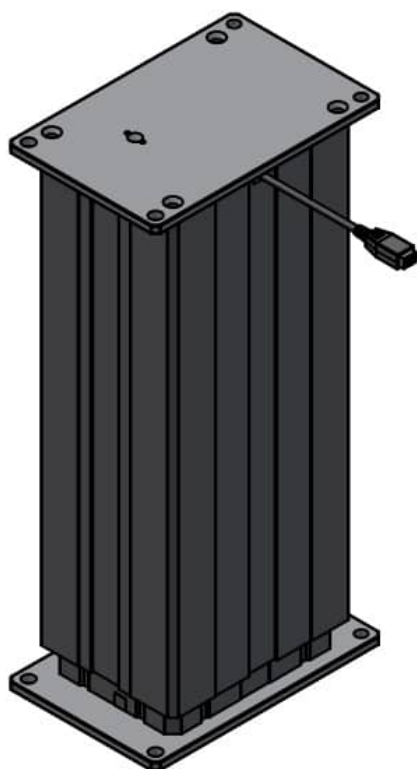

SKU: CAB0617102-1000

Price: fra 34,00 kr.

ALU-SKINNE FØRING FOR HÆVE/SÆNK - VENSTRE

Weight 7 kg

[Læs mere](#)

SKU: 2001000077

Price: fra 2.300,00 kr.

DL20370-00 LINAK AKTUATOR DL27XCA00350505