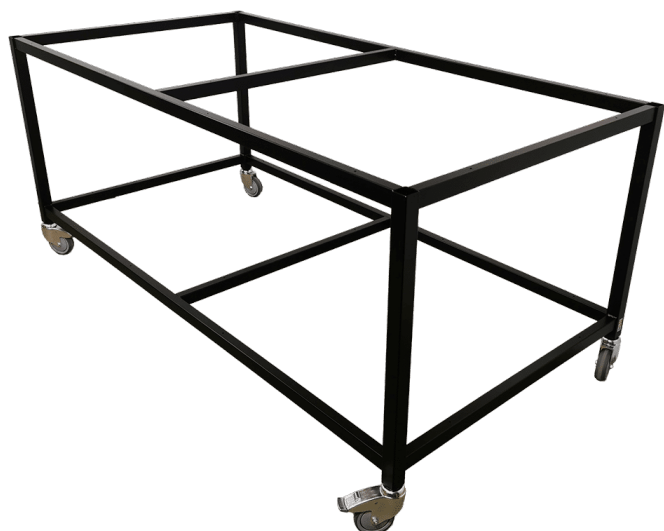

PAKKEBORD STEL - ROBUST OG MOBIL ARBEJDSSTATION

Størrelser	2000x1000x840mm
ca. vægt	45kg
Maksimal Belastning	400kg
Forberedt til	Plademontage
Hjul	Ø100

[Læs mere](#)

SKU: N/A