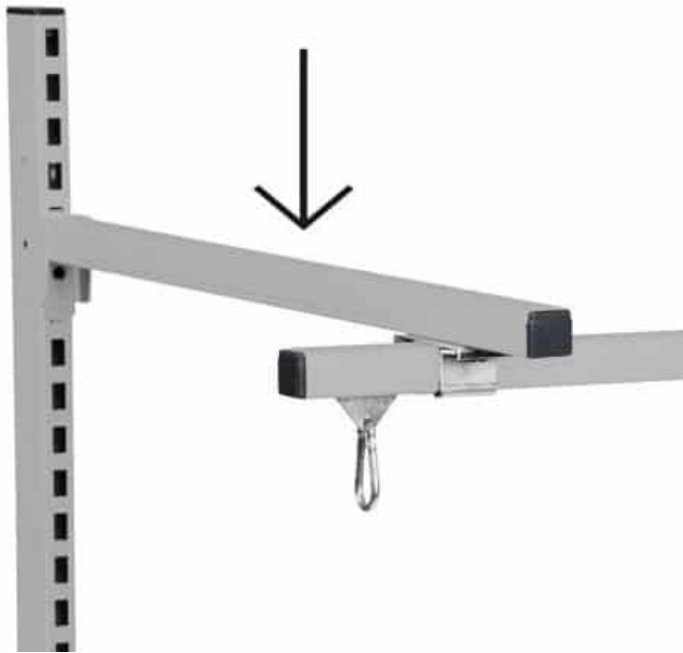

OPHÆNGSARM 700 MM R7004

Dimensions 700 × 30 × 30 mm

[Læs mere](#)

SKU: 0202000009

Price: fra 106,00 kr.