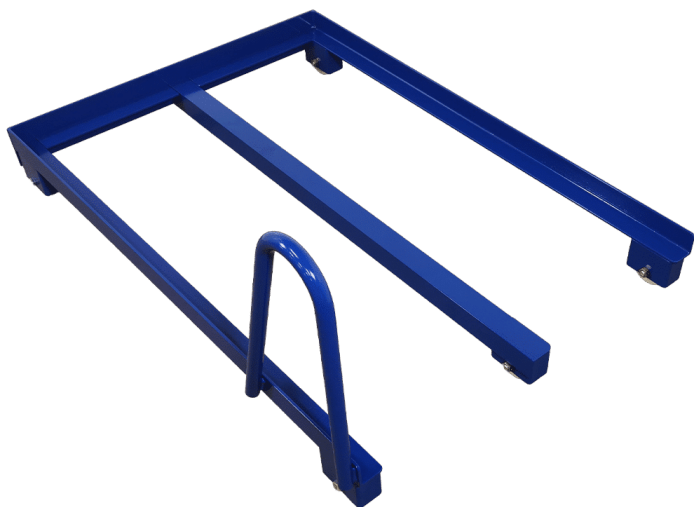

PALLEVOGN

[Læs mere](#)

SKU: N/A

INDEX

1

1-trins trappestige med Bøjlehandtag 154, 195

2

2-sidet Skærmvæg på hjul - 1800x2000mm 80