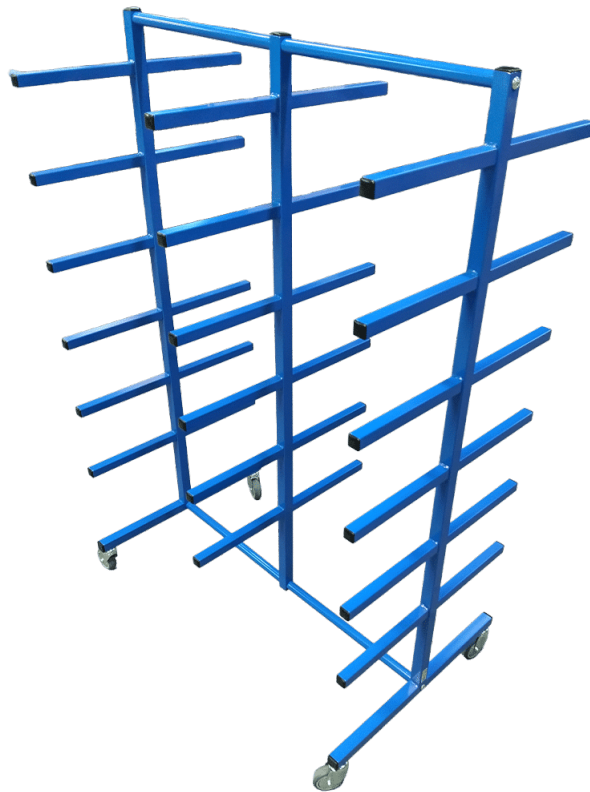

GRENREOLER