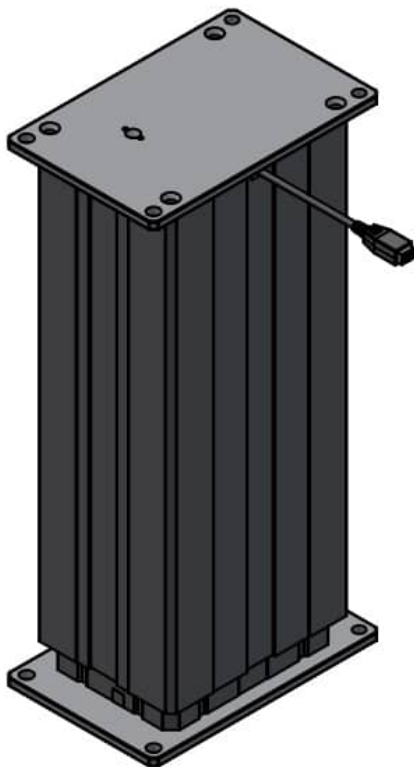

SKU: CAB0617102-1000

Price: fra 36,72 kr.

ALU-SKINNE FØRING FOR HÆVE/SÆNK - VENSTRE

Weight 7 kg

[Read more](#)

SKU: 2001000077

Price: fra 2.300,00 kr.

DL20370-00 LINAK AKTUATOR DL27XCA00350505