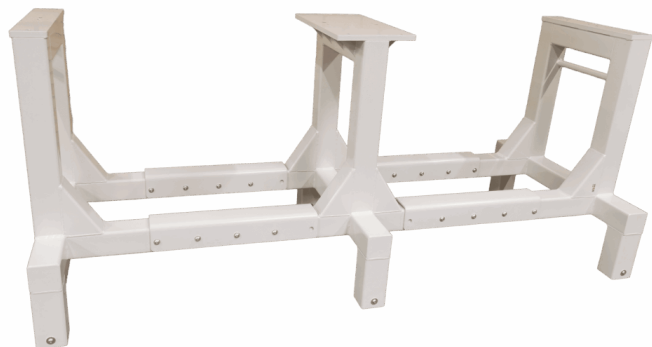

ROLLSTAND FLEX

[Læs mere](#)

SKU: S110200-1

HÆVE SÆNKEBORD MED VIPPEFUNKTION - 2100X1000 MM - ERG-O- LIFT 300

Størrelser	2100x1000x700-1000mm
ca. vægt	150kg
Løftekapacitet	400kg
Bordplade	15 mm birkekrydsfinér film/film
Vip-funktion	2 separate vippefunktioner
Maksimal vippekapacitet	200 kg. pr. vip-aktuator