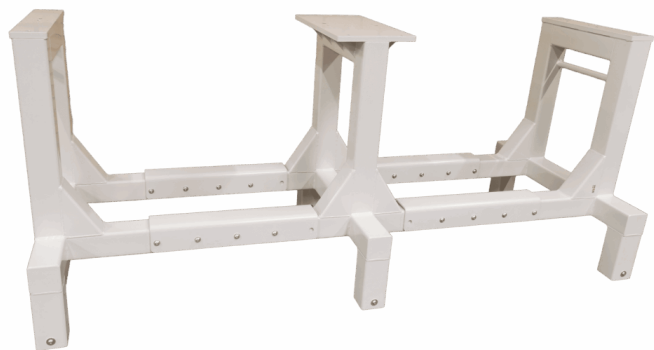

[Read more](#)

SKU: N/A

RUSTFRI HØJDEJUSTERBAR SKÆRMHOLDER - LOFTMONTERING

Størrelser
Løftekapacitet
Betjening

1570 – 2070 mm
100 kg
Bluetooth fjernbetjening

[Read more](#)

SKU: N/A

SPECIALPRODUKTER

ROLLSTAND FLEX

[Read more](#)

SKU: S110200-1

HÆVE SÆNKEBORD MED VIPPEFUNKTION - ERG-O-LIFT 300 - FLEX

Størrelser	1180x1880x760mm
ca. vægt	50kg
Maksimal Belastning	200kg
Bordplade	15 mm birkekrydsfinér film/film
Hjul	Ø100
Maksimal vippekapacitet	200 kg
Vip-funktion	op til 80°