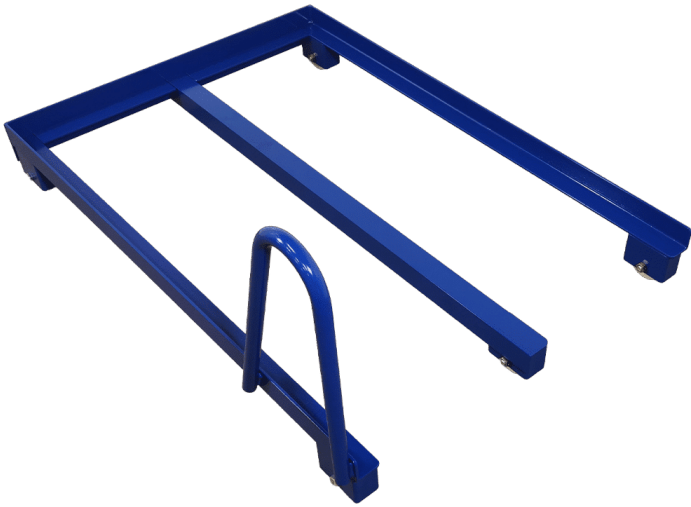

PALLEVOGN

[Læs mere](#)

SKU: N/A