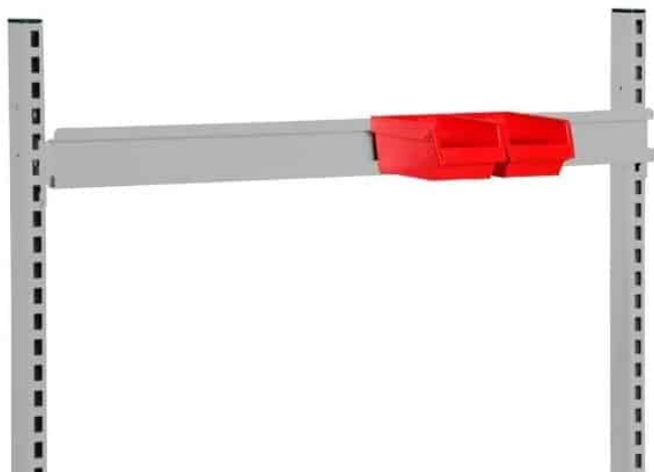

OPHÆNGSSKINNE 900 MM R7004

Dimensions 20 × 900 × 80 mm

[Læs mere](#)

SKU: 0202000007

Price: fra 103,00 kr.