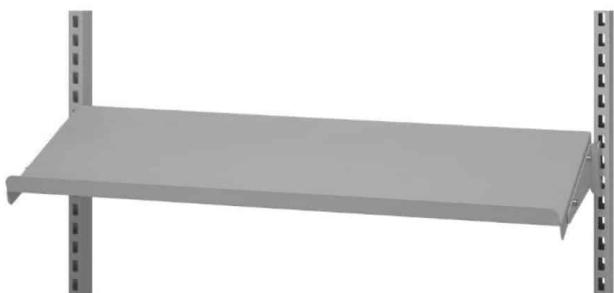

STÅLHYLDE GRÅ R7004 670X210 MM MED ENDEPLADER

Dimensions 210 × 645 × 20 mm

[Læs mere](#)

SKU: 0202000043

Price: fra 224,00 kr.