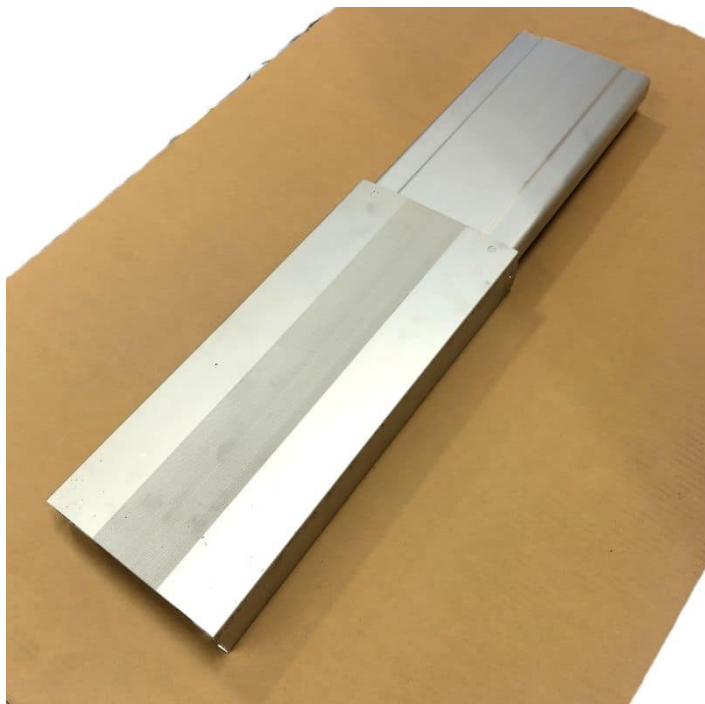

SKU: CAB0617102-1000

Price: fra 34,00 kr.

ALU-SKINNE FØRING FOR HÆVE/SÆNK - VENSTRE

Weight 7 kg

[Læs mere](#)

SKU: 2001000077

Price: fra 2.300,00 kr.

DL20370-00 LINAK AKTUATOR DL27XCA00350505