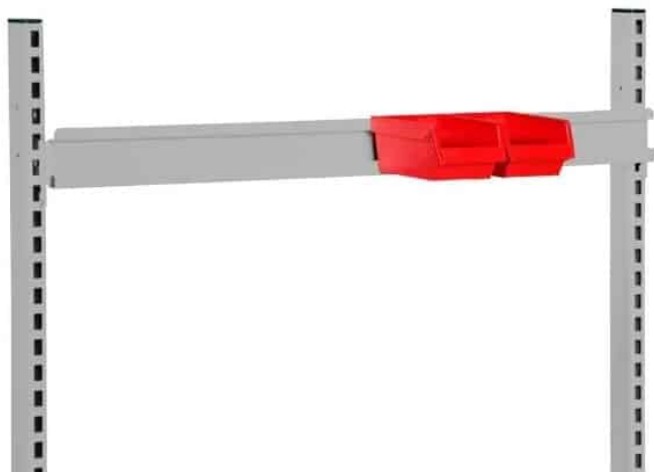

SKU: 0202000013

Price: fra 38,00 kr.

OPHÆNGSSKINNE 900 MM R7004

Dimensions 20 × 900 × 80 mm

[Read more](#)

SKU: 0202000007

Price: fra 103,00 kr.

STÅLHYLDE GRÅ R7004 900X210 MM MED ENDEPLADER