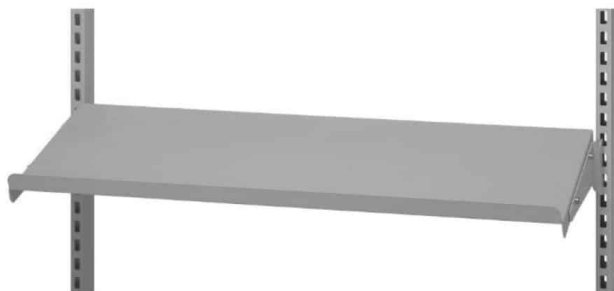

STÅLHYLDE 670X300 MM R7004

Dimensions 300 × 645 × 20 mm

[Læs mere](#)

SKU: 0202000004

Price: fra 235,00 kr.