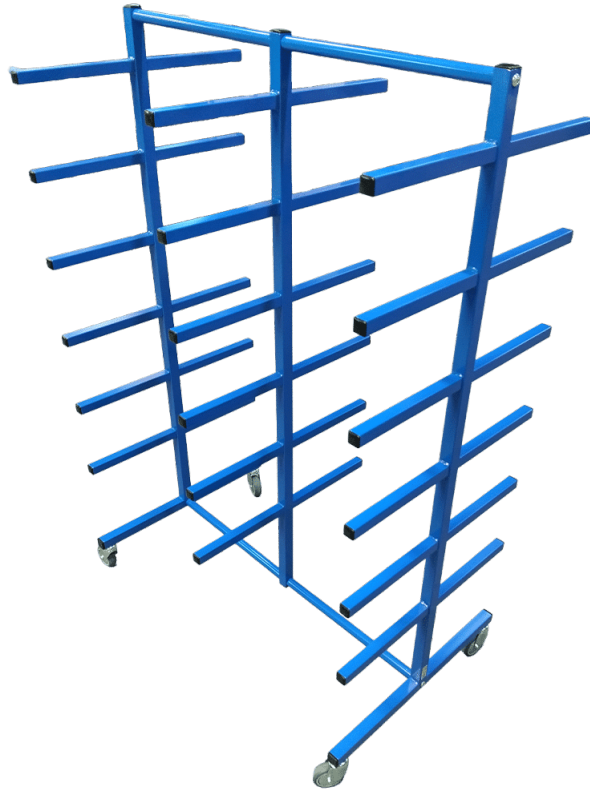

[Read more](#)

SKU: 1804003002

BØJLESTATIV TIL TROMLER - 1000X750X1065MM

Størrelser	1000x750x1065mm
ca. vægt	25kg
Maksimal Belastning	100kg
Bøjlestang	Ø30
Hjul	Ø100

[Read more](#)

SKU: N/A

GRENREOLER

GRENREOL PÅ HJUL - 1300X950X1700 MM