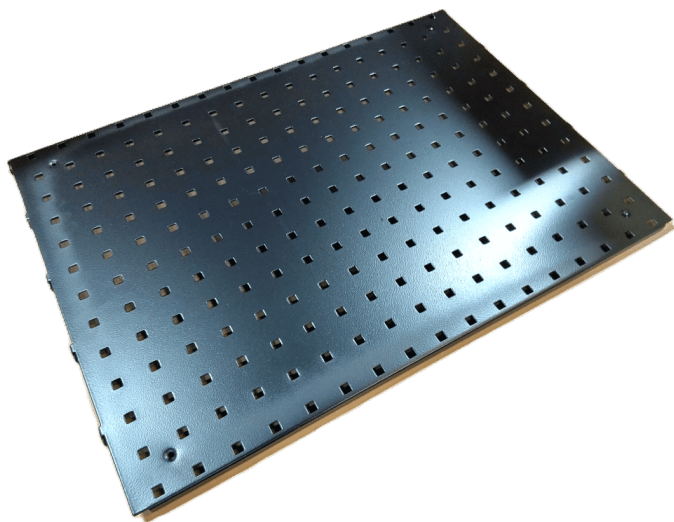

Price: fra 78,00 kr.

VÆRKTØJSTAVLE 480X900 MM R7024

Weight 1,5 kg
Dimensions 870 × 480 × 20 mm

[Læs mere](#)

SKU: 0202000003

Price: fra 375,00 kr.

STÅLHYLDE 900X300 MM R7004

Weight 2 kg
Dimensions 300 × 875 × 20 mm