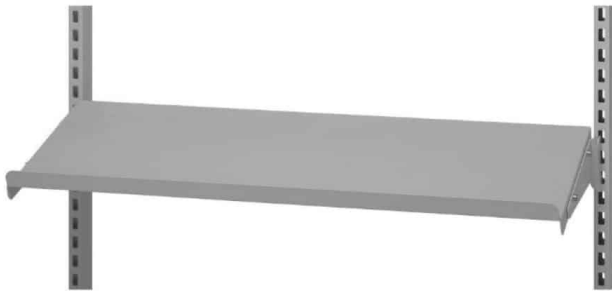

STÅLHYLDE 900X300 MM R7004

Weight 2 kg
Dimensions 300 × 875 × 20 mm

[Read more](#)

SKU: 0202000005

Price: fra 290,00 kr.