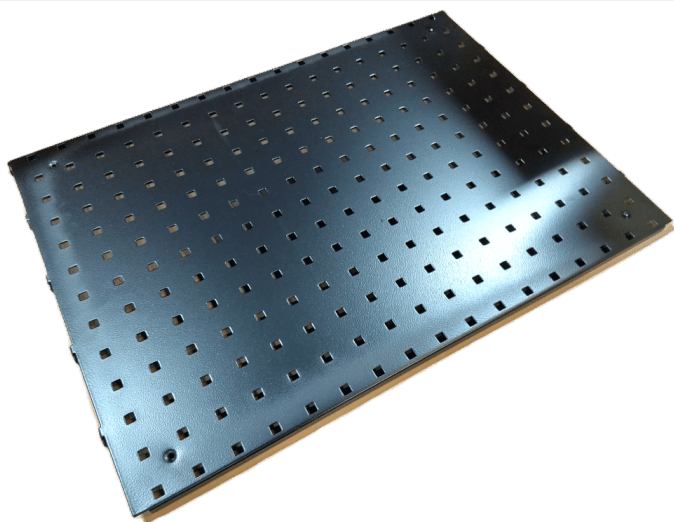

Price: fra 78,00 kr.

VÆRKTØJSTAVLE 480X900 MM R7024

Weight 1,5 kg
Dimensions 870 × 480 × 20 mm

[Read more](#)

SKU: 0202000003

Price: fra 375,00 kr.

STÅLHYLDE 900X300 MM R7004

Weight 2 kg
Dimensions 300 × 875 × 20 mm