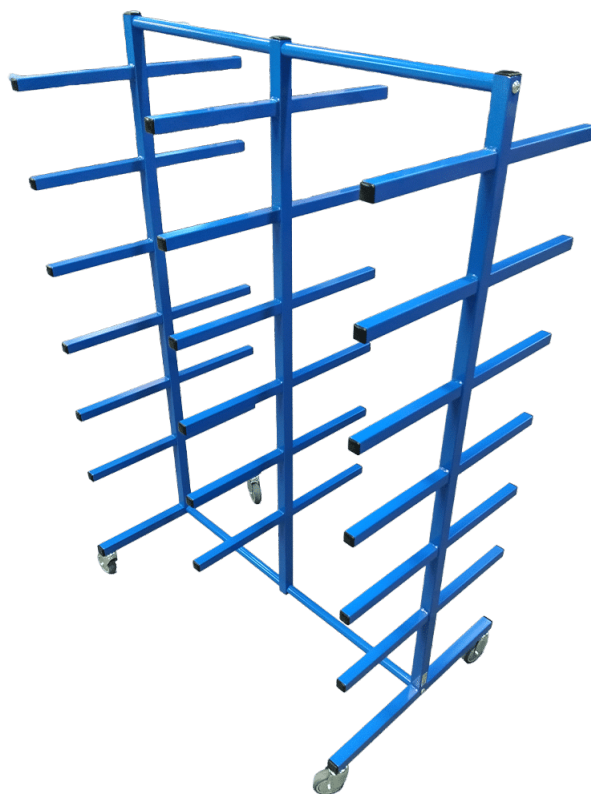

GRENREOLER