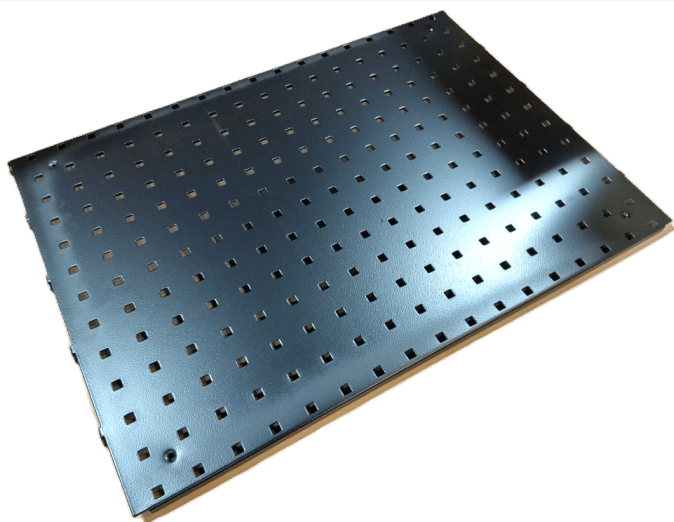

Price: fra 78,00 kr.

VÆRKTØJSTAVLE 480X900 MM R7024

Weight 1,5 kg
Dimensions 870 × 480 × 20 mm

[Læs mere](#)

SKU: 0202000003

Price: fra 375,00 kr.

STÅLHYLDE 900X300 MM R7004

Weight 2 kg
Dimensions 300 × 875 × 20 mm