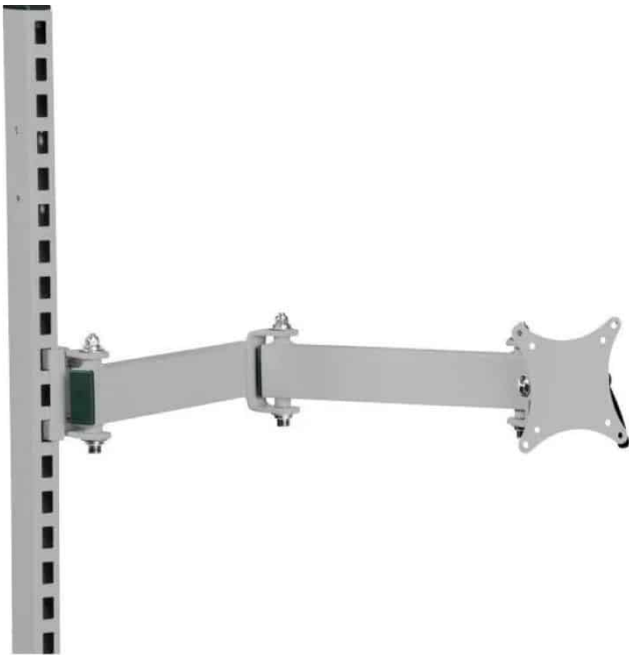

SKÆRMHOLDER MED ARM - TIL BAGSØJLE

Weight

5 kg

Dimensions

70 × 360 × 110 mm

[Læs mere](#)

SKU: 0202000076

Price: fra 1.120,00 kr.