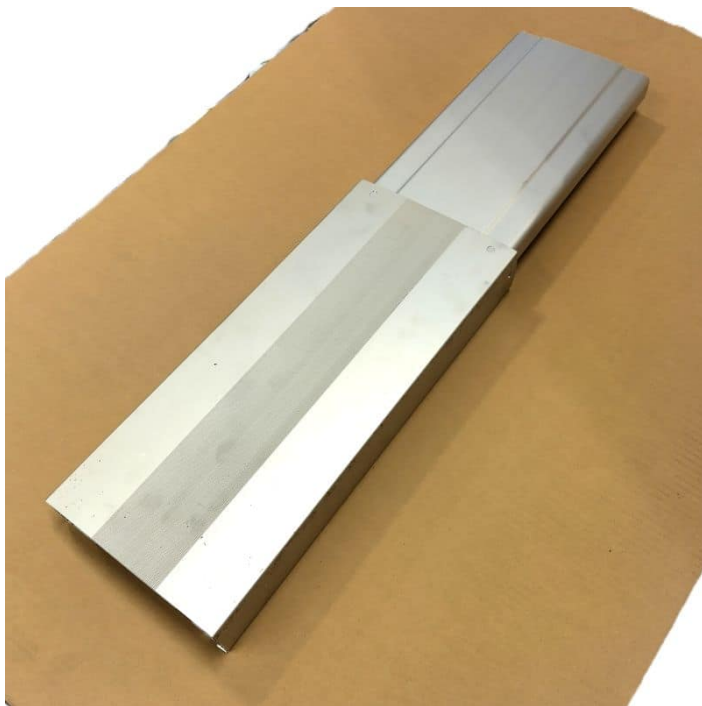

[Læs mere](#)

SKU: CAB0617102-1000

Price: fra 36,72 kr.

ALU-SKINNE FØRING FOR HÆVE/SÆNK - VENSTRE

Weight 7 kg

[Læs mere](#)

SKU: 2001000077

Price: fra 2.300,00 kr.