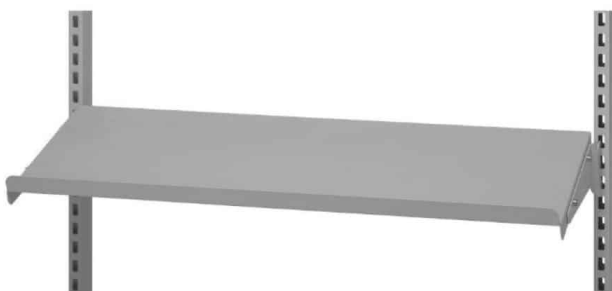

STÅLHYLDE 670X300 MM R7004

Dimensions 300 × 645 × 20 mm

[Læs mere](#)

SKU: 0202000004

Price: fra 235,00 kr.