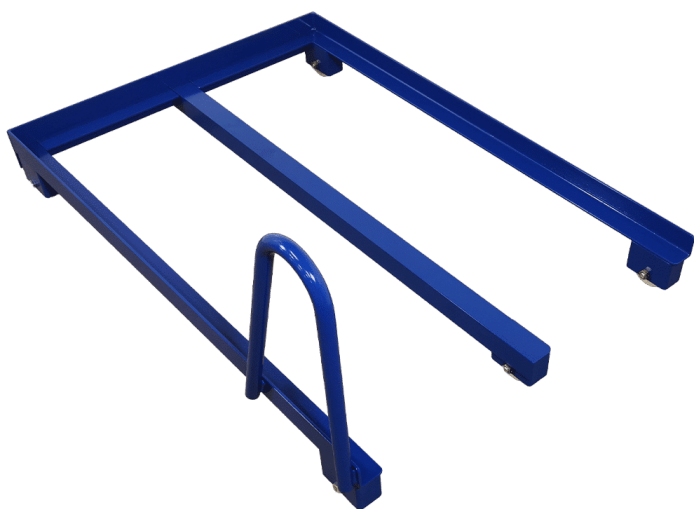

700x1200x1600mm
85kg
15 mm birkekrydsfinér
film/film
Ø100

Hjul
[Læs mere](#)
SKU: N/A

PALLEVOGN

[Læs mere](#)
SKU: N/A

CONTAINERVOGN MED 2 LÅGER OG SPILDBAKKE - 1200X800X1910

Størrelser	1200x800x1910 mm
Indvendig størrelse	1140x740x1640 mm
Maksimal Belastning	400kg
Hjul	4 stk. Ø125 - 2 faste og 2 drejelige m/brems - TENTE PVR