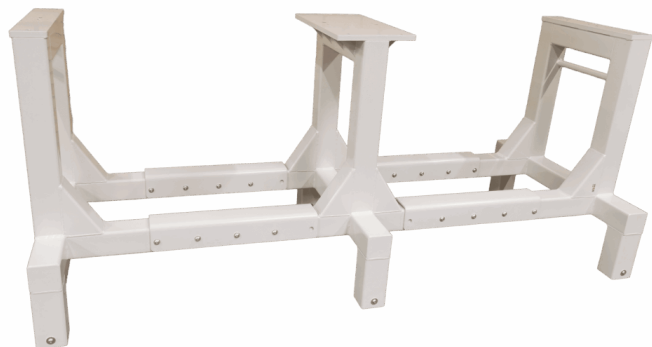

Størrelser 780x470x100mm
ca. vægt 40kg
Maksimal Belastning 150kg

[Læs mere](#)

SKU: 1803000002

Price: fra 4.865,00 kr.

STATIV TIL SIKKERHEDSHJELME - MED VÆGOPHÆNG - 250X230X1200 MM

Størrelser 250x230x1200mm
ca. vægt 10kg
Maksimal Belastning 100kg
Bundplade Stålblade

[Læs mere](#)

SKU: 1802000001

Price: fra 2.875,00 kr.

GITTERSTATIV - 1500×700×2000 MM

Størrelser	1500x700x2000mm
ca. vægt	45kg
Maksimal Belastning	200kg
Hjul	Ø75

[Læs mere](#)

SKU: N/A

ROLLSTAND FLEX

[Læs mere](#)

SKU: S110200-1

ROLLSTAND FLEX SINGLE

[Læs mere](#)

SKU: 3086800140

BØJLESTATIVER

BØJLESTATIV PÅ STILLESKO - MODEL 1

Størrelser	1500x500x1600mm, 2000x500x1600mm
ca. vægt	9kg
Maksimal Belastning	100kg. pr. bøjestang
Bøjestang	Ø30