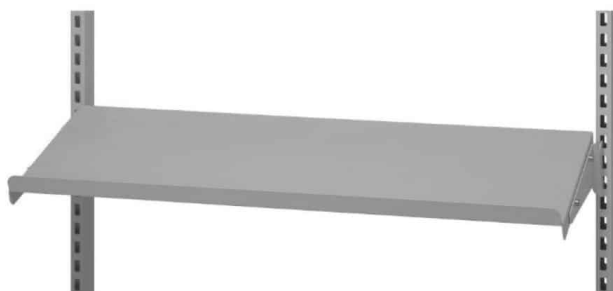

STÅLHYLDE 670X300 MM R7004

Dimensions 300 × 645 × 20 mm

[Læs mere](#)

SKU: 0202000004

Price: fra 235,00 kr.