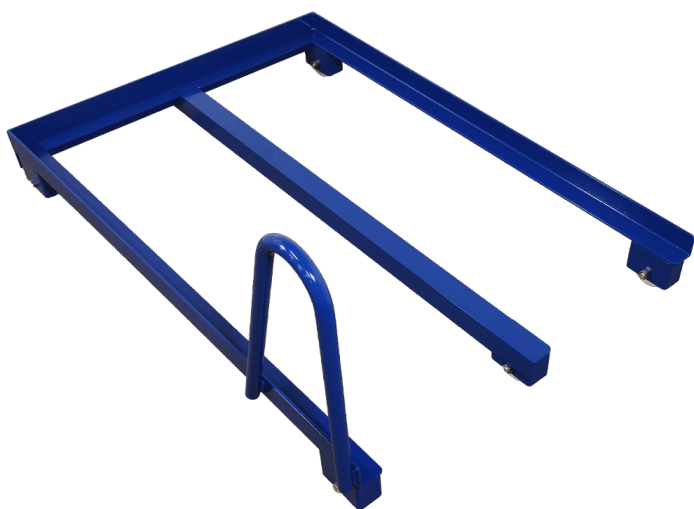

PALLEVOGN

[Læs mere](#)

SKU: N/A