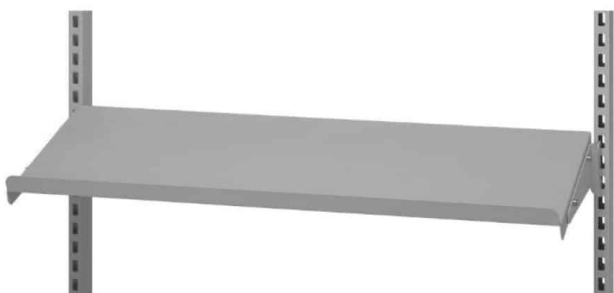

[Læs mere](#)

SKU: 0202000045

Price: fra 257,60 kr.

GUMMI PROP - Ø22X7 - SORT

Weight 0,02 kg
Dimensions 7 × 28 × 28 mm

[Læs mere](#)

SKU: 2001000078

Price: fra 6,66 kr.