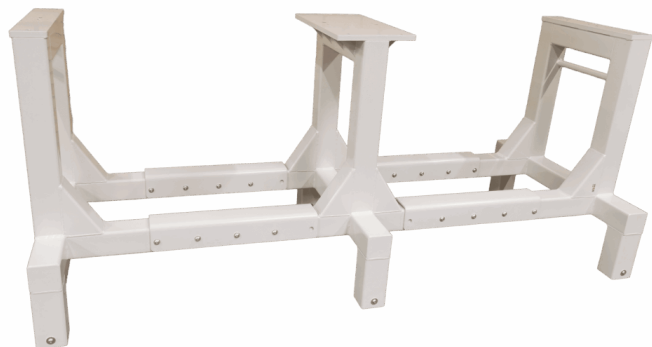

[Læs mere](#)

SKU: 1803000002

Price: fra 4.865,00 kr.

STATIV TIL SIKKERHEDSHJELME - MED VÆGOPHÆNG - 250X230X1200 MM

Størrelser 250x230x1200mm
ca. vægt 10kg
Maksimal Belastning 100kg
Bundplade Stålblade

[Læs mere](#)

SKU: 1802000001

Price: fra 2.875,00 kr.

GITTERSTATIV - 1500×700×2000 MM

Størrelser	1500x700x2000mm
ca. vægt	45kg
Maksimal Belastning	200kg
Hjul	Ø75

[Læs mere](#)

SKU: N/A

ROLLSTAND FLEX

[Læs mere](#)

SKU: S110200-1

ROLLSTAND FLEX SINGLE

[Læs mere](#)

SKU: 3086800140

BØJLESTATIVER

BØJLESTATIV PÅ STILLESKO - MODEL 1

Størrelser	1500x500x1600mm, 2000x500x1600mm
ca. vægt	9kg
Maksimal Belastning	100kg. pr. bøjestang
Bøjestang	Ø30