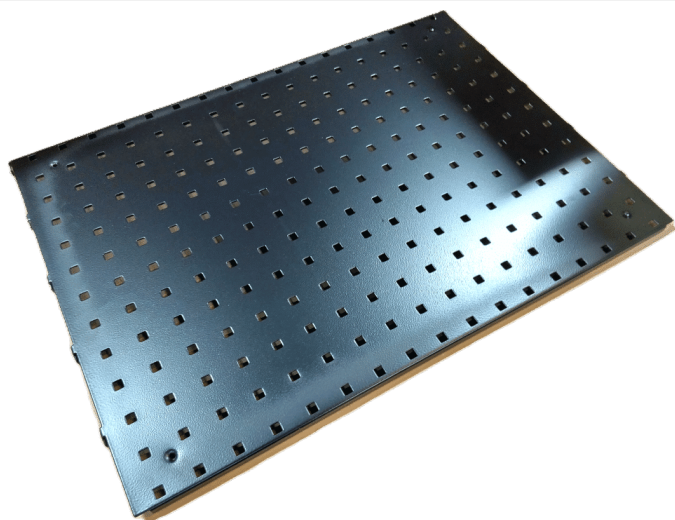

SKU: 0202000019

Price: fra 50,40 kr.

PLUKKASSE 300X230X150 (DXBXH) GRÅ

Weight 0,2 kg
Dimensions 300 × 230 × 150 mm

[Læs mere](#)

SKU: 0202000014

Price: fra 78,00 kr.

VÆRKTØJSTAVLE 480X900 MM R7024