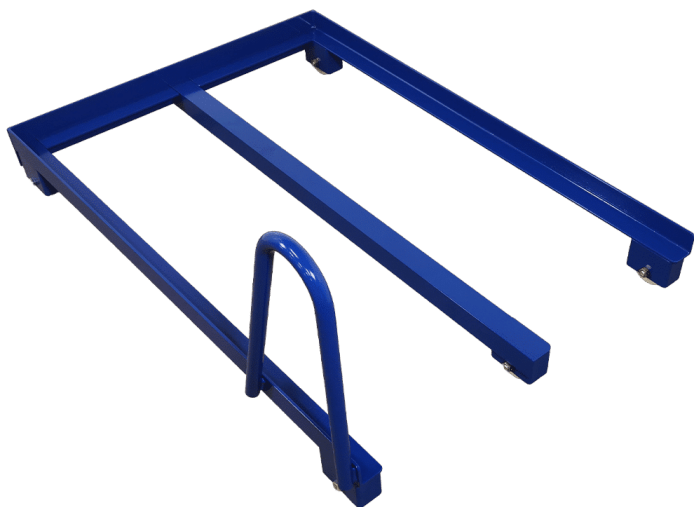

PALLEVOGN

[Læs mere](#)

SKU: N/A

CONTAINERVOGN MED 2 LÅGER OG SPILDBAKKE - 1200X800X1910

Størrelser
Indvendig størrelse
Maksimal Belastning
Hjul

1200x800x1910 mm
1140x740x1640 mm
400kg
4 stk. Ø125 - 2 faste og 2
drejelige m/brems - TENTE
PVR

[Læs mere](#)

SKU: 0302602001