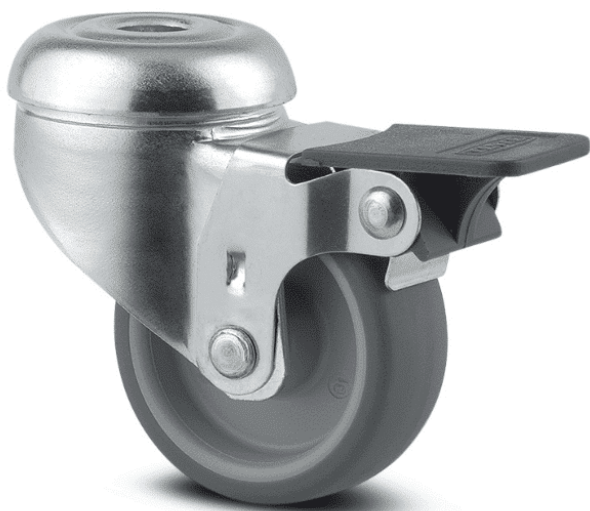

[Læs mere](#)

SKU: 9099300018

Price: fra 340,00 kr.

TENTE HJUL Ø160 M/BREMS 3477UFP160P63

Weight 2,6 kg
Dimensions 13,7 × 10,5 × 20 mm

[Læs mere](#)

SKU: 00005505

Price: fra 374,00 kr.