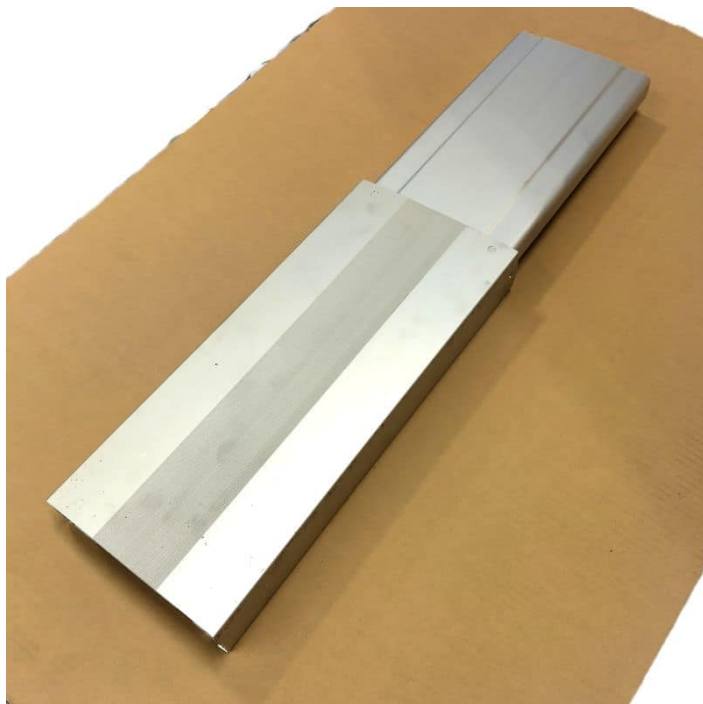

ALU-SKINNE FØRING FOR HÆVE/SÆNK - VENSTRE

Weight 7 kg

[Læs mere](#)

SKU: 2001000077

Price: fra 2.300,00 kr.

DL20370-00 LINAK AKTUATOR DL27XCA00350505

Weight 10 kg
Dimensions 16 × 25 × 51 mm

[Læs mere](#)