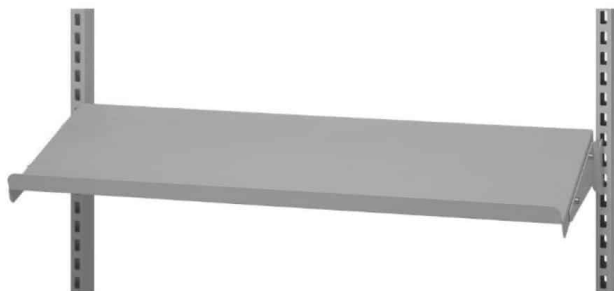

STÅLHYLDE 900X300 MM R7004

Weight 2 kg
Dimensions 300 × 875 × 20 mm

[Læs mere](#)

SKU: 0202000005

Price: fra 290,00 kr.