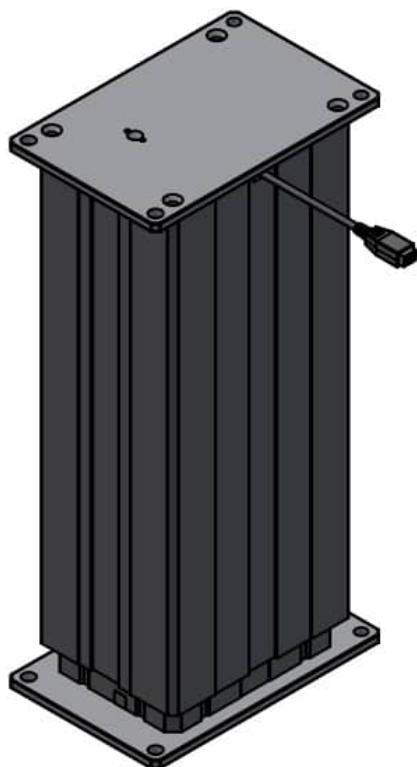

ALU-SKINNE FØRING FOR HÆVE/SÆNK - VENSTRE

Weight 7 kg

[Læs mere](#)

SKU: 2001000077

Price: fra 2.300,00 kr.

DL20370-00 LINAK AKTUATOR DL27XCA00350505

Weight 10 kg
Dimensions 16 × 25 × 51 mm

[Læs mere](#)