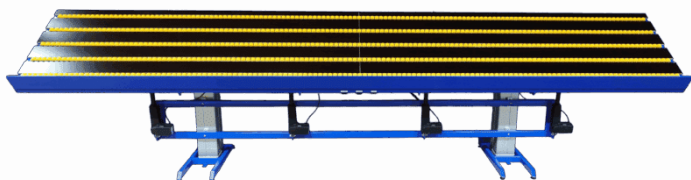

HÆVE SÆNKEBORD MED VIPPEFUNKTION - 2100X1000 MM - ERG-O- LIFT 300

Størrelser	2100x1000x700-1000mm
ca. vægt	150kg
Løftekapacitet	400kg
Bordplade	15 mm birkekrydsfinér film/film
Vip-funktion	2 separate vippefunktioner
Maksimal vippekapacitet	200 kg. pr. vip-aktuator

[Læs mere](#)

SKU: N/A

HÆVE SÆNKEBORD MED VIPPEFUNKTION - 4000X750MM - ERG-O-LIFT 300

Størrelser	4000x750x800-1300mm
ca. vægt	350kg
Løftekapacitet	400kg
Bordplade	15 mm birkekrydsfinér film/film
Frontkant	50mm over bordpladen
Vip-funktion	op til 80°
Rulleskinner	5 stk. som kan hæve/sænkes under bordpladen
Gasdæmpere	2 stk. - 500 slg.
Løftesøjler	2 stk. DL2 - 500 slg. (hæve/sænk), 4 stk. LA31- 250 slg. (Vip), 4 stk. Baselift - 100 slg (Rulleskinner)
Maksimal vippekapacitet	400 kg

[Læs mere](#)

SKU: S110423