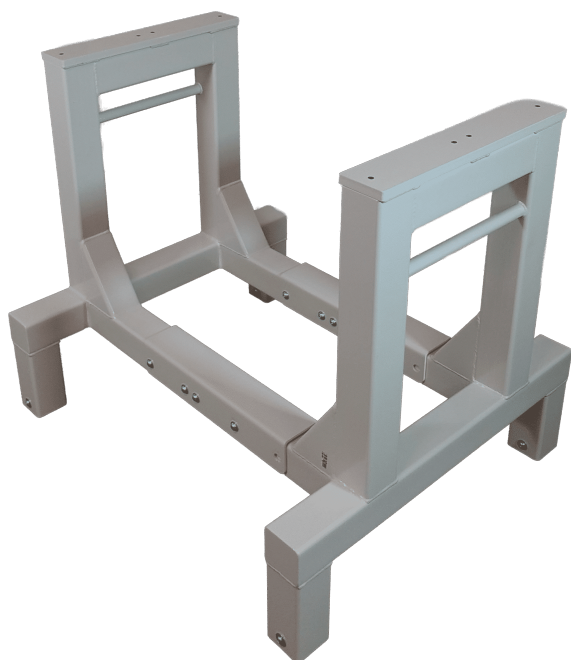

SKU: 1802000001

Price: fra 2.875,00 kr.

GITTERSTATIV - 1500×700×2000 MM

Størrelser	1500x700x2000mm
ca. vægt	45kg
Maksimal Belastning	200kg
Hjul	Ø75

[Læs mere](#)

SKU: N/A

ROLLSTAND FLEX

[Læs mere](#)

SKU: S110200-1

ROLLSTAND FLEX SINGLE

[Læs mere](#)

SKU: 3086800140

BØJLESTATIVER

BØJLESTATIV PÅ STILLESKO - MODEL 1

Størrelser	1500x500x1600mm, 2000x500x1600mm
ca. vægt	9kg
Maksimal Belastning	100kg. pr. bøjestang
Bøjestang	Ø30