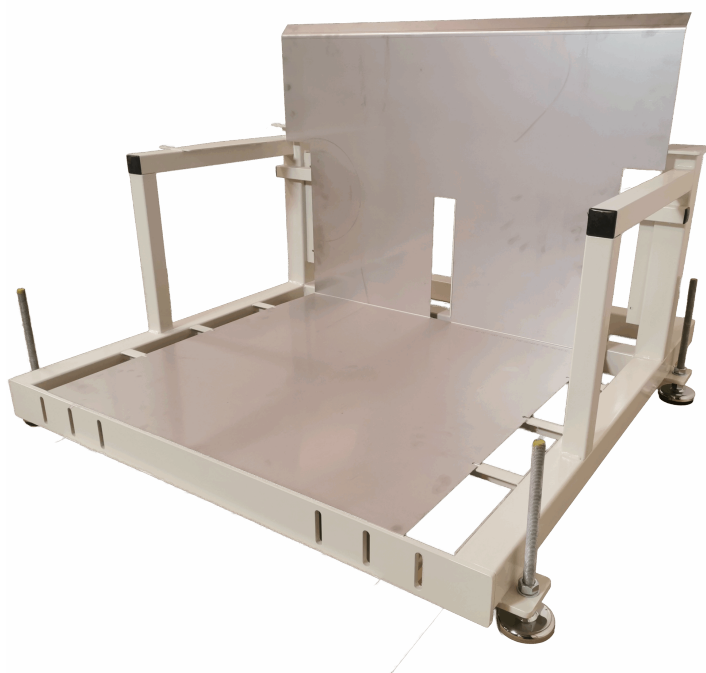

UNWINDER FRAME

[Læs mere](#)

SKU: N/A