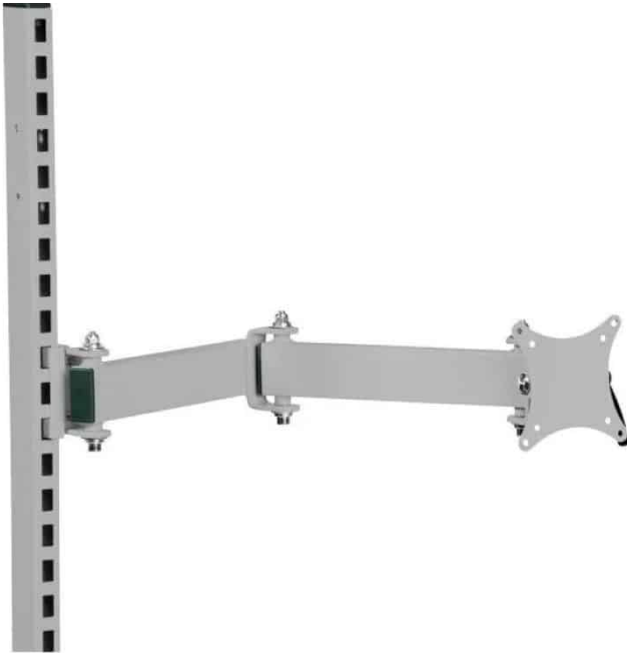

SKÆRMHOLDER MED ARM - TIL BAGSØJLE

Weight

5 kg

Dimensions

70 × 360 × 110 mm

[Læs mere](#)

SKU: 0202000076

Price: fra 1.120,00 kr.