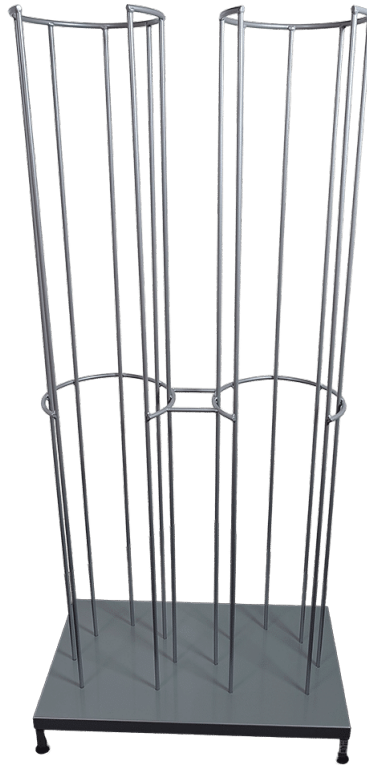

ANDRE STATIVER