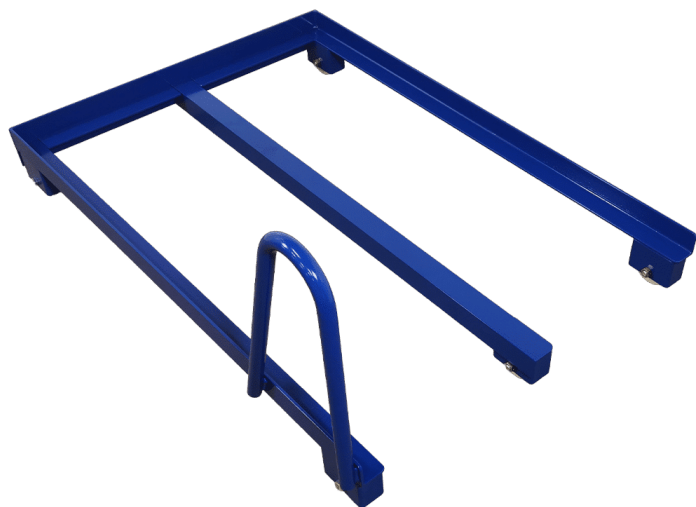

Størrelser	850x450x800mm
ca. vægt	30kg
Maksimal Belastning	100kg
Hyldeplade	Lakeret stålplade
Slaglængde på hylde	350mm
Hjul	Ø75

[Læs mere](#)

SKU: N/A

LAGERVARER

PALLEVOGN

[Læs mere](#)

SKU: N/A

PRODUKTION & MONTAGE