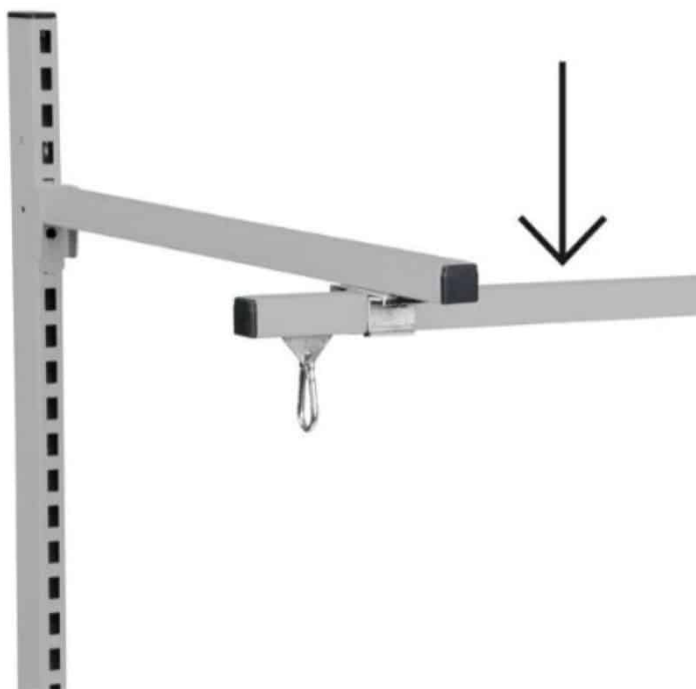

0,2 kg

Dimensions

8 × 45 × 19 mm

[Læs mere](#)

SKU: 2001000075

Price: fra 13,30 kr.

C-PROFILSKINNE OPHÆNGSSKINNE 1990 MM R7004

Dimensions 1990 × 30 × 30 mm