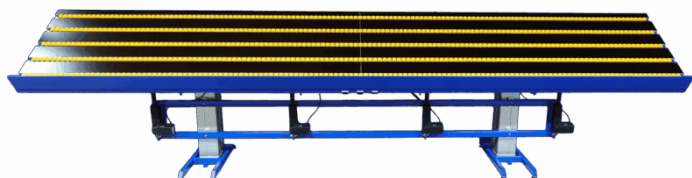

[Læs mere](#)

SKU: S110524

Price: fra 49.750,00 kr.

HÆVE SÆNKEBORD MED VIPPE FUNKTION - ERG-O- LET 312 - 1000X600MM

Størrelser	1000x600x935-1385mm
ca. vægt	55kg
Løftekapacitet	200kg
Bordplade	15 mm birkekrydsfinér film/film
Vip-funktion	op til 80°
Frontkant	150mm over bordpladen
Maksimal vippekapacitet	200 kg. pr. vip-aktuator

[Læs mere](#)

SKU: 0102312002

HÆVE SÆNKEBORD MED VIPPEFUNKTION - 900X600MM - DUO-LET 3070

Størrelser	900x600x720-1370mm
ca. vægt	40kg
Løftekapacitet	50kg
Hjul	Ø100
Vip-funktion	op til 80°
Maksimal vippekapacitet	50 kg

[Læs mere](#)

SKU: N/A

HÆVE SÆNKEBORD MED VIPPEFUNKTION - 2100X1000 MM - ERG-O- LIFT 300

Størrelser	2100x1000x700-1000mm
ca. vægt	150kg
Løftekapacitet	400kg
Bordplade	15 mm birkekrydsfinér film/film
Vip-funktion	2 separate vippefunktioner
Maksimal vippekapacitet	200 kg. pr. vip-aktuator

[Læs mere](#)

SKU: N/A

HÆVE SÆNKEBORD MED VIPPEFUNKTION - 4000X750MM - ERG-O-LIFT 300

Størrelser	4000x750x800-1300mm
ca. vægt	350kg
Løftekapacitet	400kg
Bordplade	15 mm birkekrydsfinér film/film
Frontkant	50mm over bordpladen
Vip-funktion	op til 80°
Rulleskinner	5 stk. som kan hæve/sænkes under bordpladen
Gasdæmpere	2 stk. - 500 slg.
Løftesøjler	2 stk. DL2 - 500 slg. (hæve/sænk), 4 stk. LA31- 250 slg. (Vip), 4 stk. Baselift - 100 slg (Rulleskinner)
Maksimal vippekapacitet	400 kg