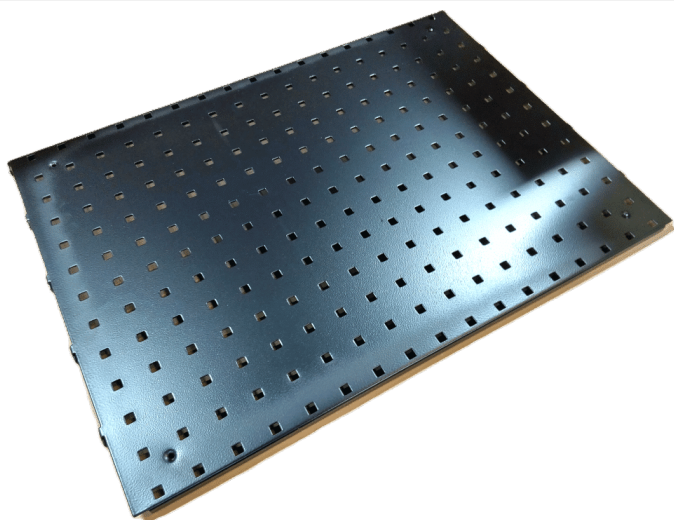

VÆRKTØJSTAVLE 480X900 MM R7024

Weight 1,5 kg
Dimensions 870 × 480 × 20 mm

[Læs mere](#)

SKU: 0202000003

Price: fra 375,00 kr.