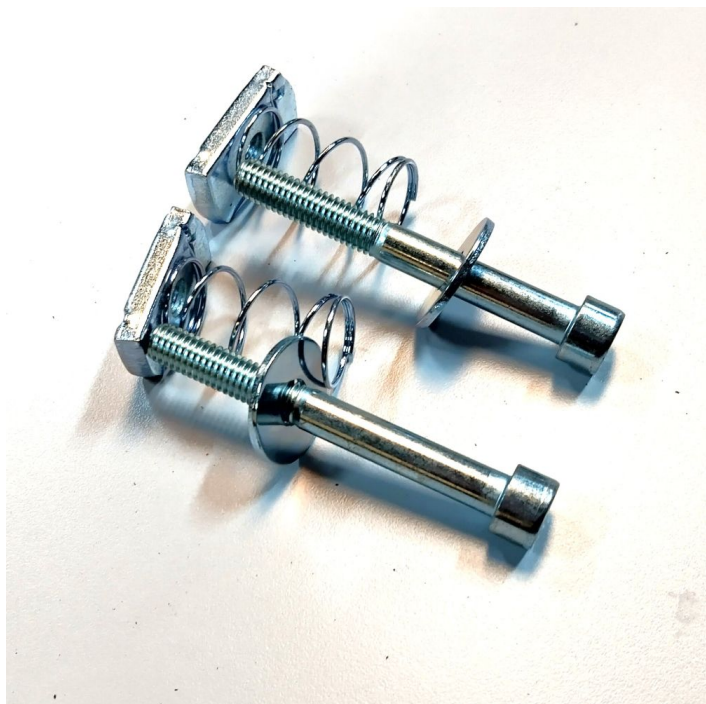

SKU: 0202006003-1

Price: fra 296,80 kr.

TASTATURHOLDER MED ARM - TIL BAGSØJLE

[Læs mere](#)

SKU: 0202000011

Price: fra 1.831,20 kr.

MONTERINGSSÆT M8 M/FJEDER TIL BAGSØJLE

Weight