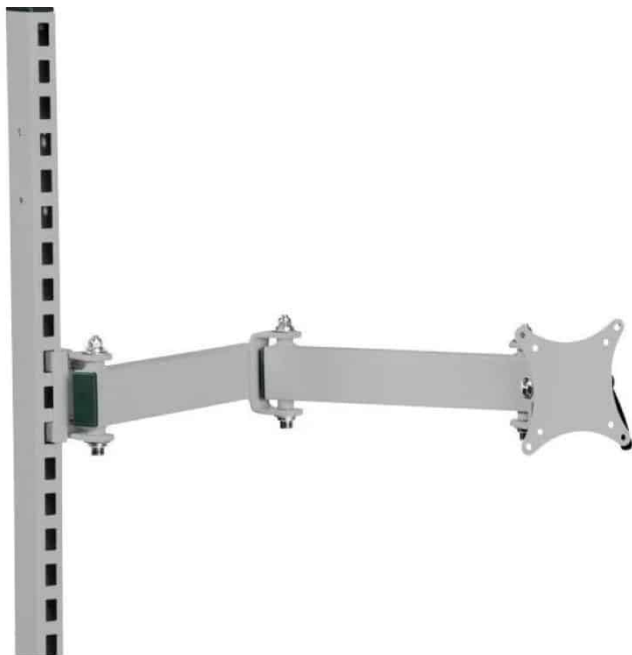

SKU: 0202000004

Price: fra 235,00 kr.

HOLDER TIL KUGLEPEN - SÆT

[Læs mere](#)

SKU: 0202000052

Price: fra 35,00 kr.

SKÆRMHOLDER MED ARM - TIL BAGSØJLE

Weight