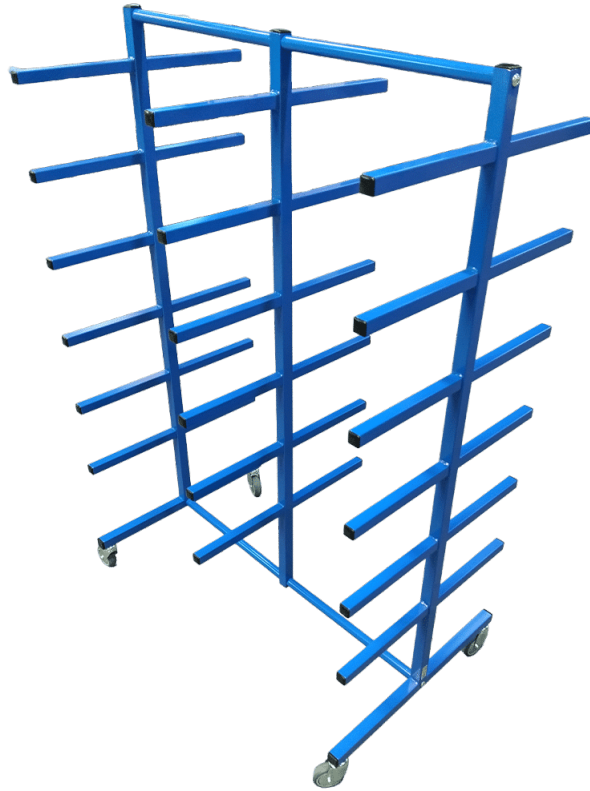

GRENREOLER