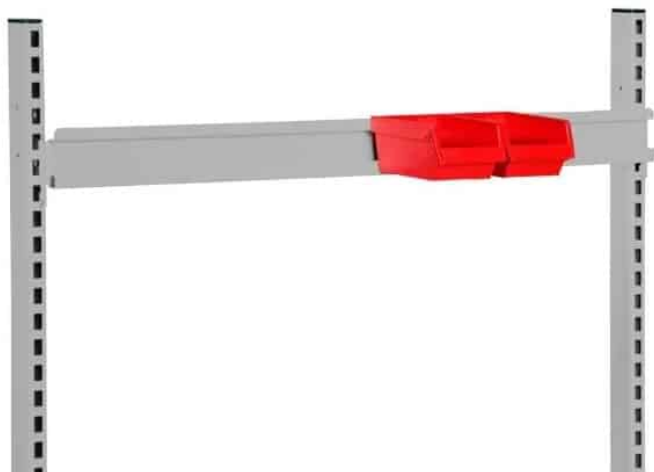

Price: fra 165,80 kr.

LØBEKAT TIL C-PROFIL 22MM - ENKELT HJUL

Weight 0,2 kg
Dimensions 6 × 2,2 × 2,2 mm

[Læs mere](#)

SKU: 2001000005

Price: fra 135,00 kr.

OPHÆNGSSKINNE 670 MM R7004

Dimensions 20 × 670 × 80 mm