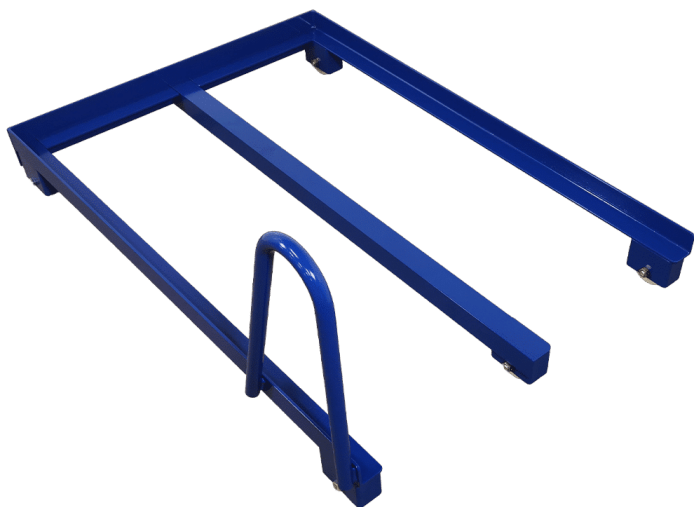

PALLEVOGN

[Læs mere](#)

SKU: N/A