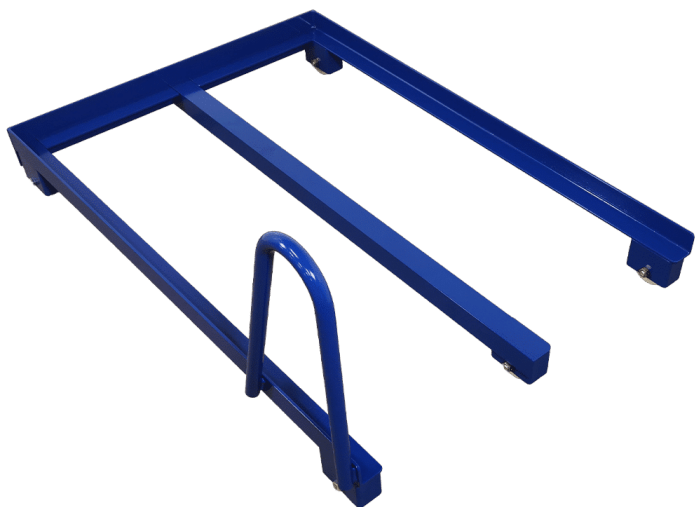

Størrelser	1200x600x400mm
ca. vægt	40kg
Maksimal Belastning	500kg
Bundplade	15 mm birkekrydsfinér film/film
Hjul	Ø260

[Læs mere](#)

SKU: N/A

PALLEVOGN

[Læs mere](#)

SKU: N/A

LILLE RULLECONTAINER - MOBIL OG KOMPAKT OPBEVARINGSLØSNING