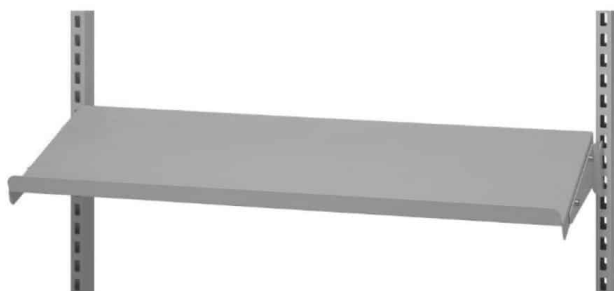

STÅLHYLDE 670X300 MM R7004

Dimensions 300 × 645 × 20 mm

[Læs mere](#)

SKU: 0202000004

Price: fra 235,00 kr.