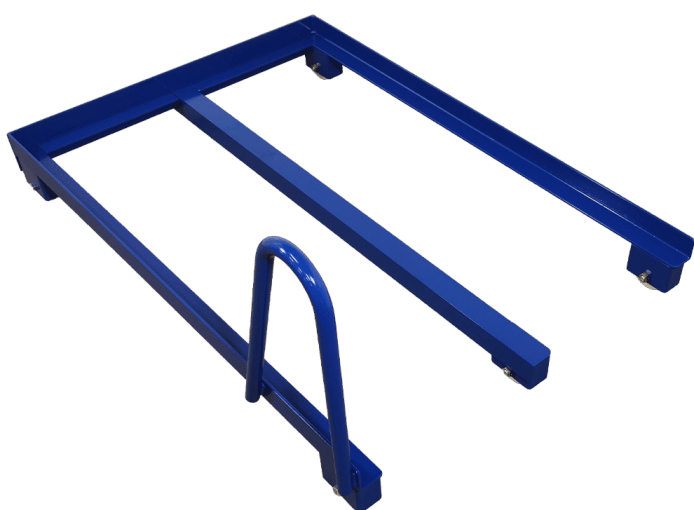

Størrelser	1200x800mm
ca. vægt	40kg
Løftekapacitet	120kg
Bordplade	15 mm birkekrydsfinér film/film

[Læs mere](#)

SKU: N/A

UNWINDER FRAME

[Læs mere](#)

SKU: N/A

PALLEVOGN

[Læs mere](#)