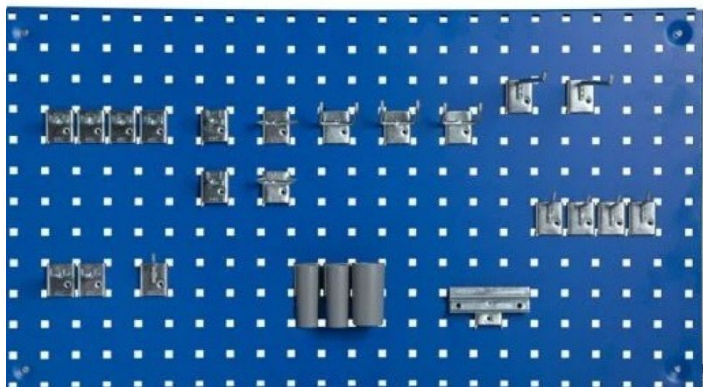

KROGSÆT TIL VÆRKTØJSTAVLE 24 DELE

[Læs mere](#)

SKU: 0202000010

Price: fra 470,40 kr.

BALANCEBLOK TIL C-PROFIL 0,6-1,5 KG

Weight

0,2 kg

Dimensions