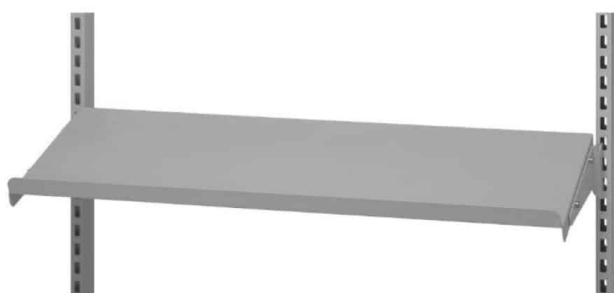

Price: fra 103,00 kr.

STÅLHYLDE GRÅ R7004 900X210 MM MED ENDEPLADER

Dimensions 210 × 90 × 20 mm

[Læs mere](#)

SKU: 0202000044

Price: fra 274,40 kr.

OPHÆNGSARM 700 MM R7004

Dimensions 700 × 30 × 30 mm