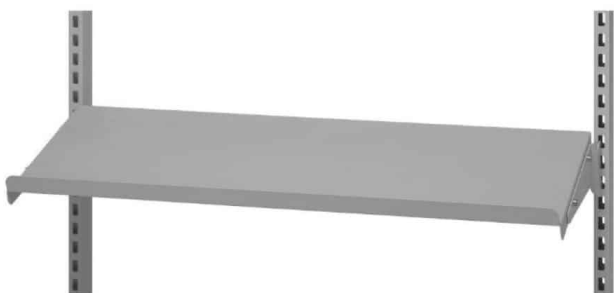

[Læs mere](#)

SKU: 0202000014

Price: fra 78,00 kr.

VÆRKTØJSTAVLE 480X900 MM R7024

Weight 1,5 kg
Dimensions 870 × 480 × 20 mm

[Læs mere](#)

SKU: 0202000003

Price: fra 375,00 kr.