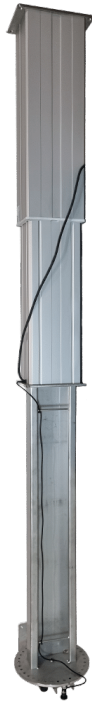

RUSTFRI HØJDEJUSTERBAR SKÆRMHOLDER - LOFTMONTERING

Størrelser
Løftekapacitet
Betjening

1570 – 2070 mm
100 kg
Bluetooth fjernbetjening

[Læs mere](#)

SKU: N/A