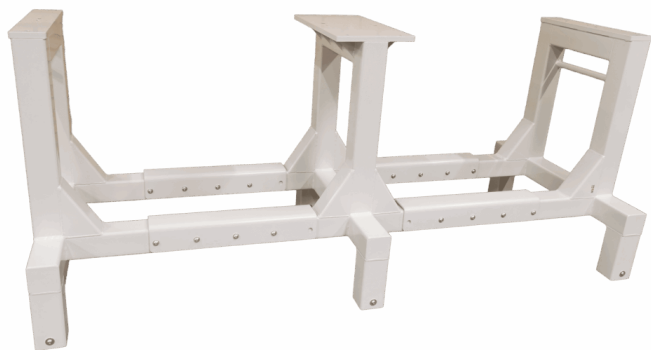

[Læs mere](#)

SKU: N/A

RUSTFRI HØJDEJUSTERBAR SKÆRMHOLDER - LOFTMONTERING

Størrelser
Løftekapacitet
Betjening

1570 – 2070 mm
100 kg
Bluetooth fjernbetjening

[Læs mere](#)

SKU: N/A

SPECIALPRODUKTER

ROLLSTAND FLEX

[Læs mere](#)

SKU: S110200-1

ERG-O-LIFT 300 - FLEX

Størrelser	1180x1880x760mm
ca. vægt	50kg
Maksimal Belastning	200kg
Bordplade	15 mm birkekrydsfinér film/film
Hjul	Ø100
Maksimal vippekapacitet	200 kg
Vip-funktion	op til 80°