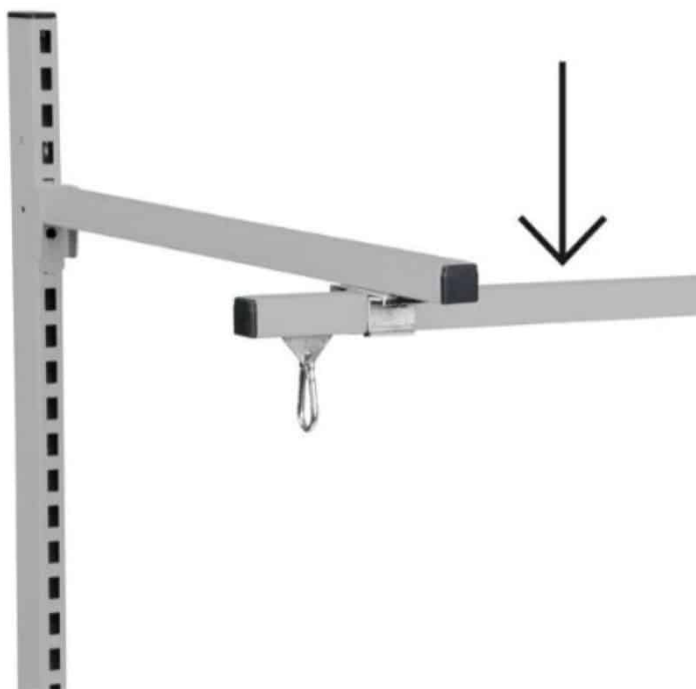

C-PROFILSKINNE OPHÆNGSSKINNE 1990 MM R7004

Dimensions 1990 × 30 × 30 mm

[Læs mere](#)

SKU: 0202000045

Price: fra 257,60 kr.