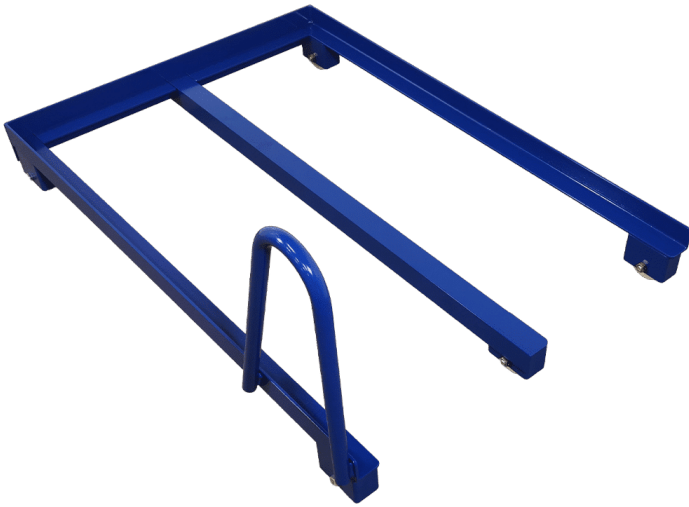

[Læs mere](#)

SKU: N/A

LAGERVARER

PALLEVOGN

[Læs mere](#)

SKU: N/A

PRODUKTION & MONTAGE

UDSUGNINGSBORD MED HÆVE SÆNK - ERG-O-LIFT 300