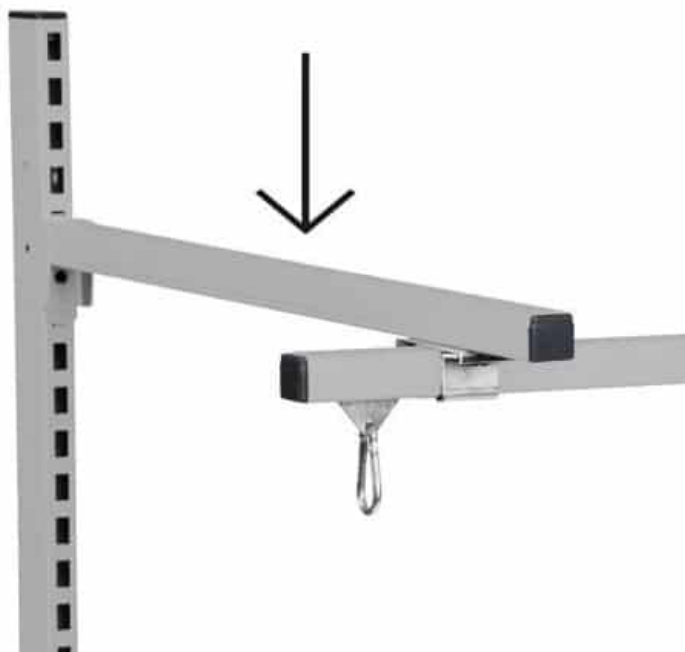

Price: fra 103,00 kr.

STÅLHYLDE GRÅ R7004 900X210 MM MED ENDEPLADER

Dimensions 210 × 90 × 20 mm

[Læs mere](#)

SKU: 0202000044

Price: fra 274,40 kr.

OPHÆNGSARM 700 MM R7004

Dimensions 700 × 30 × 30 mm