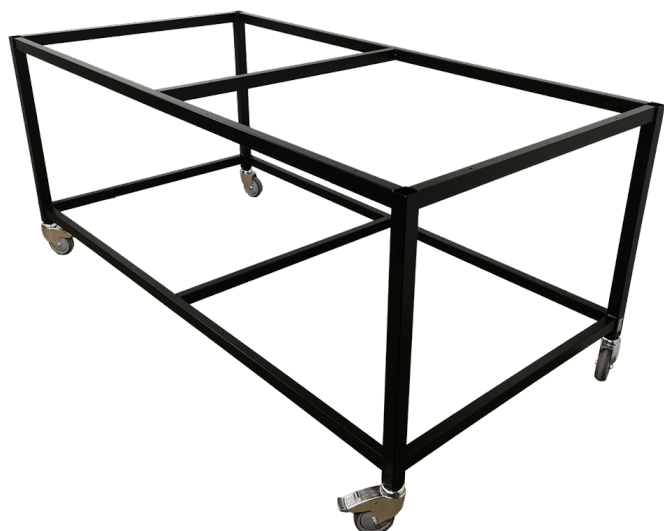

SKU: N/A

RUSTFRIT LØFTEBORD - 500X600 MM

Størrelser
ca. vægt
Løftekapacitet
Løftesøjler
Hjul

500x600x650-1300mm
42kg
200kg
1 stk. DL2 - 500 slg.
Ø100

[Læs mere](#)

SKU: N/A

LØFTEPLATFORM - LIFT-O- LET 390 | ROBUST & ERGONOMISK

Størrelser
ca. vægt
Løftekapacitet

1200x800x120-480mm
55kg
200kg

[Læs mere](#)

SKU: N/A

PAKKEBORDE

PAKKEBORD STEL - ROBUST OG MOBIL ARBEJDSSTATION

Størrelser	2000x1000x840mm
ca. vægt	45kg
Maksimal Belastning	400kg
Forberedt til	Plademontage
Hjul	Ø100

[Læs mere](#)

SKU: N/A

PAKKEBORD PÅ HJUL - FLEKSIBELT OG ROBUST ARBEJDSBORD

Størrelser	2000x800x700 mm
ca. vægt	55kg
Bordplade	18 mm Melamin plade (ABS kant)
Hjul	Ø100

[Læs mere](#)

SKU: S110509

UDSUGNINGSBORDE

UDSUGNINGSBORD MED HÆVE SÆNK - ERG-O-LIFT 300

Størrelser	2500x800mm
ca. vægt	135kg
Løftekapacitet	400kg
Løftesøjler	2 stk. DL2 - 500slg. (hæve/sænk)
Bordplade	20x30 birkelameller

[Læs mere](#)

SKU: 1003000037