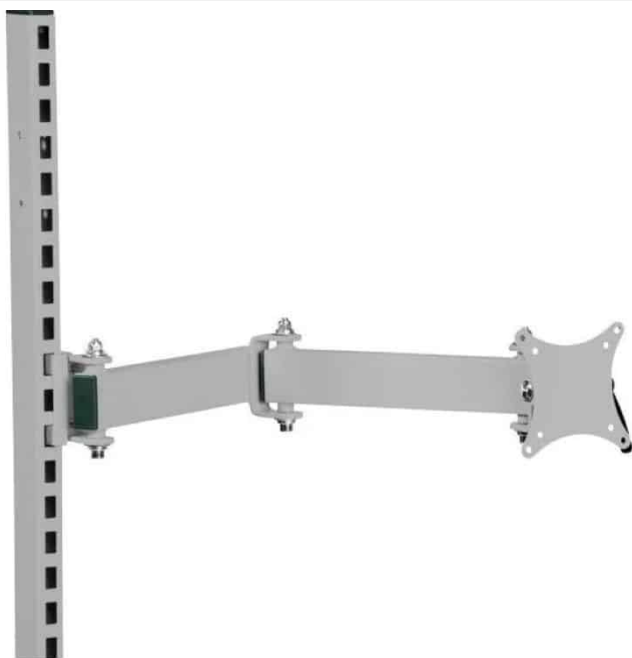

Price: fra 235,00 kr.

HOLDER TIL KUGLEPEN - SÆT

[Læs mere](#)

SKU: 0202000052

Price: fra 35,00 kr.

SKÆRMHOLDER MED ARM - TIL BAGSØJLE

Weight

5 kg