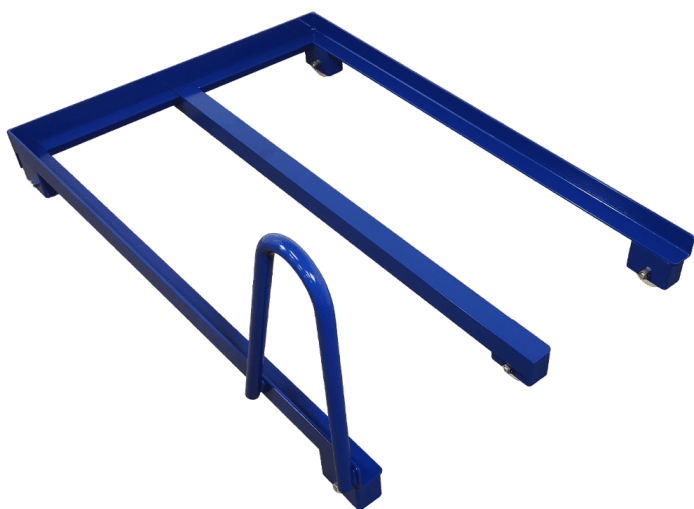

[Læs mere](#)

SKU: N/A

RULLECONTAINER MED ÅBEN FRONT - FLEKSIBEL TRANSPORT

Størrelser
ca. vægt
Bundplade

700x1200x1600mm
85kg
15 mm birkekrydsfinér
film/film
Ø100

Hjul
[Læs mere](#)
SKU: N/A

PALLEVOGN

[Læs mere](#)
SKU: N/A