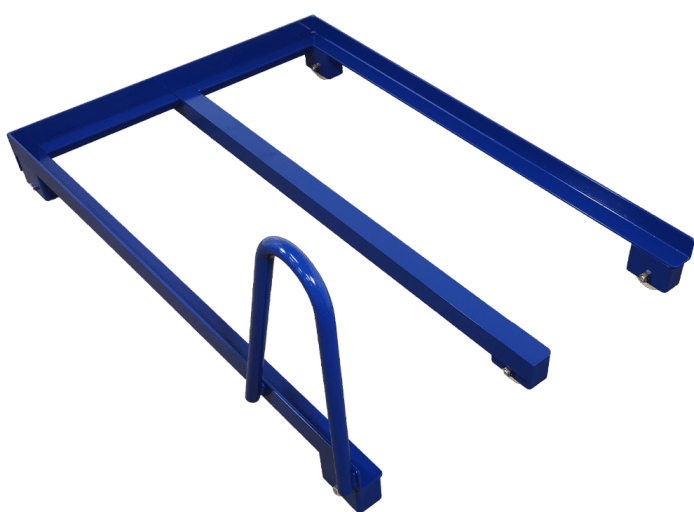

Størrelser	1200x800mm
ca. vægt	40kg
Løftekapacitet	120kg
Bordplade	15 mm birkekrydsfinér film/film

[Læs mere](#)

SKU: N/A

UNWINDER FRAME

[Læs mere](#)

SKU: N/A

PALLEVOGN

[Læs mere](#)