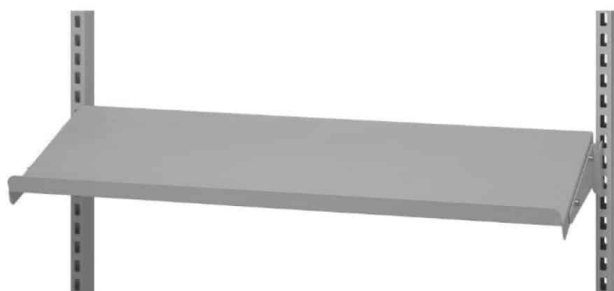

STÅLHYLDE GRÅ R7004 900X210 MM MED ENDEPLADER

Dimensions 210 × 90 × 20 mm

[Læs mere](#)

SKU: 0202000044

Price: fra 274,40 kr.