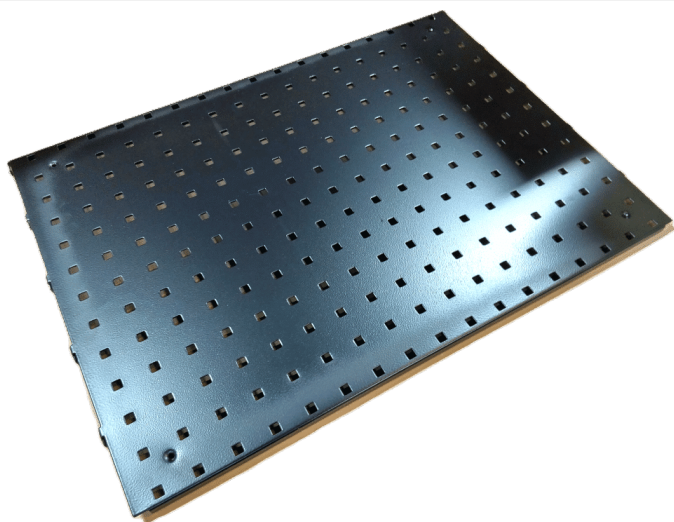

[Læs mere](#)

SKU: 0202000014
Price: fra 78,00 kr.

VÆRKTØJSTAVLE 480X900 MM R7024

Weight 1,5 kg
Dimensions 870 × 480 × 20 mm

[Læs mere](#)

SKU: 0202000003
Price: fra 375,00 kr.

RUSTFRI

RUSTFRIT HÆVE SÆNKEBORD PÅ HJUL - 1500X600 MM - ERG-O-LET 312 - IPX6