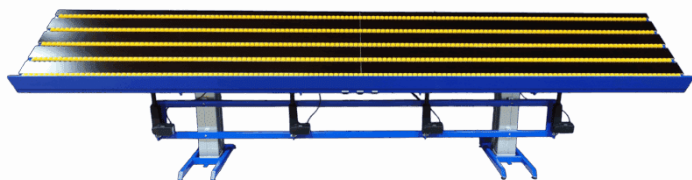

HÆVE SÆNKEBORD MED VIPPEFUNKTION - 4000X750MM - ERG-O-LIFT 300

Størrelser	4000x750x800-1300mm
ca. vægt	350kg
Løftekapacitet	400kg
Bordplade	15 mm birkekrydsfinér film/film
Frontkant	50mm over bordpladen
Vip-funktion	op til 80°
Rulleskinner	5 stk. som kan hæve/sænkes under bordpladen
Gasdæmpere	2 stk. - 500 slg.
Løftesøjler	2 stk. DL2 - 500 slg. (hæve/sænk), 4 stk. LA31- 250 slg. (Vip), 4 stk. Baselift - 100 slg (Rulleskinner)
Maksimal vippekapacitet	400 kg

[Læs mere](#)

SKU: S110423