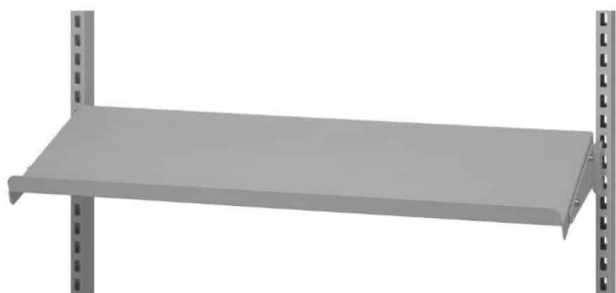

Weight

0,2 kg

Dimensions

6 × 2,2 × 2,2 mm

[Læs mere](#)

SKU: 0202000047

Price: fra 492,80 kr.

STÅLHYLDE 900X300 MM R7004