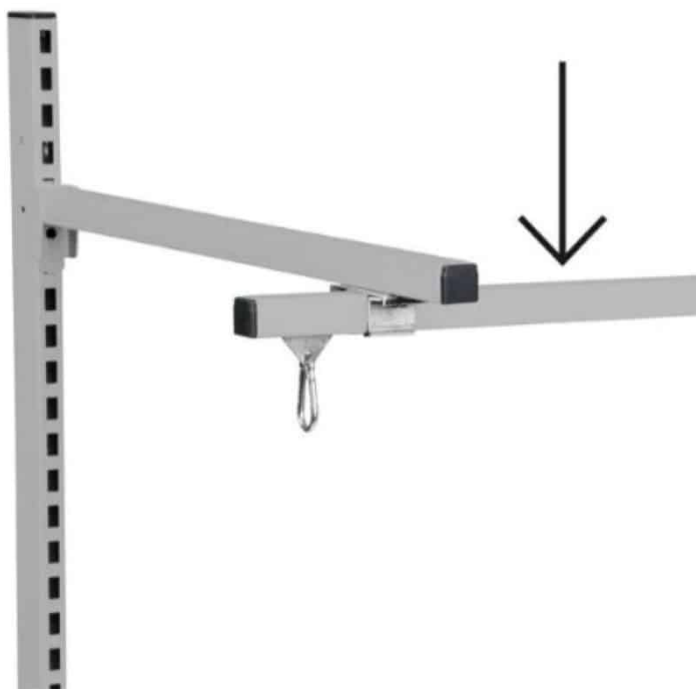

Price: fra 13,30 kr.

C-PROFILSKINNE OPHÆNGSSKINNE 1990 MM R7004

Dimensions 1990 × 30 × 30 mm

[Læs mere](#)

SKU: 0202000045

Price: fra 257,60 kr.

GUMMI PROP - Ø22X7 - SORT

Weight 0,02 kg
Dimensions 7 × 28 × 28 mm