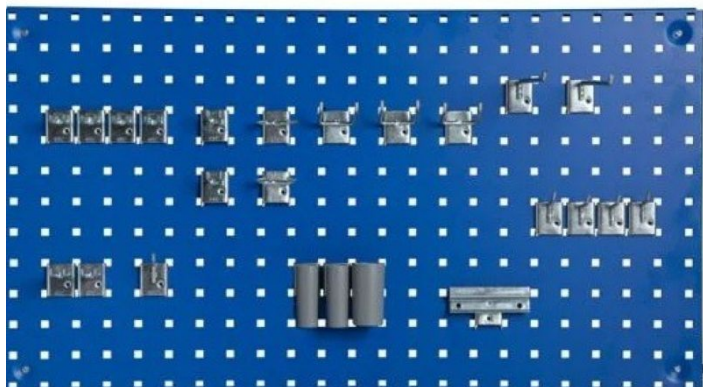

[Læs mere](#)

SKU: 0202000012

Price: fra 1.920,80 kr.

KROGSÆT TIL VÆRKTØJSTAVLE 24 DELE

[Læs mere](#)

SKU: 0202000010

Price: fra 470,40 kr.

BALANCEBLOK TIL C-PROFIL 0,6-1,5 KG