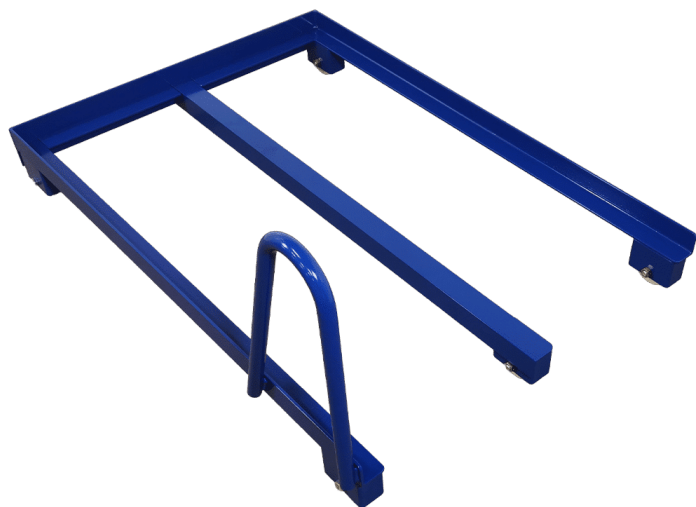

Størrelser	1000x600x1010mm, 700x500x1010mm
ca. vægt	20kg
Maksimal Belastning	200kg
Højde til 1. hylde	210mm
Højde til 2. hylde	710mm
Hyldeplade	16mm melamin
Hjul	Ø100

[Læs mere](#)

SKU: 089R21S

LAGERVARER

PALLEVOGN

[Læs mere](#)

SKU: N/A

PRODUKTION & MONTAGE

UDSUGNINGSBORD MED HÆVE SÆNK - ERG-O-LIFT 300

Størrelser	2500x800mm
ca. vægt	135kg
Løftekapacitet	400kg
Løftesøjler	2 stk. DL2 - 500slg. (hæve/sænk)
Bordplade	20x30 birkelameller